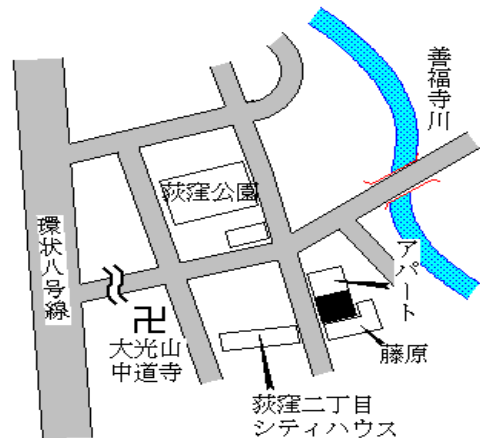

杉並(都) 杉並区高円寺北一丁目688番10 465,000円
 -1 「高円寺北1-15-12」 3.3%
 134㎡

杉並(都) 杉並区高円寺南四丁目807番35 558,000円
 -2 「高円寺南4-40-10」 3.0%
 74㎡

杉並(都) 杉並区堀ノ内二丁目644番4 442,000円
 -3 「堀ノ内2-11-4」 2.8%
 パティオ杉並 347㎡

杉並(都) 杉並区永福一丁目387番7 540,000円
 -4 「永福1-37-17」 2.1%
 108㎡

杉並(都) 杉並区西荻南二丁目343番17 497,000円
 -5 「西荻南2-11-2」 3.1%
 191㎡

杉並(都) 杉並区高井戸西二丁目2131番1 480,000円
 -6 12 「高井戸西2-7-7」 2.3%
 133㎡

杉並(都) 杉並区久我山一丁目370番4 572,000円
 -7 「久我山1-5-17」 3.4%
 ドレッセ久我山 3,566㎡

久我山 570m

杉並(都) 杉並区桃井一丁目219番3 423,000円
 -8 「桃井1-23-6」 2.2%
 204㎡

荻窪 1.3km

杉並(都) 杉並区南荻窪一丁目212番9 508,000円
 -9 「南荻窪1-23-2」 3.0%
 195㎡

荻窪 1km

杉並(都) 杉並区荻窪二丁目94番7 535,000円
 -10 「荻窪2-7-4」 2.5%
 141㎡

荻窪 930m

杉並(都) 杉並区荻窪四丁目54番4 544,000円
 -11 「荻窪4-27-11」 217㎡

荻窪 500m

杉並(都) 杉並区成田東五丁目15番4 447,000円
 -12 「成田東5-38-1」 3.0%
 207㎡

南阿佐ヶ谷 200m

杉並(都) - 13	杉並区高円寺北四丁目447番6 「高円寺北4-9-11」	478,000円 3.5 % 82㎡
---------------	---------------------------------	--------------------------

高円寺 900m

杉並(都) - 14	杉並区成田東一丁目561番9 「成田東1-6-10」	406,000円 2.0 % 146㎡
---------------	-------------------------------	---------------------------