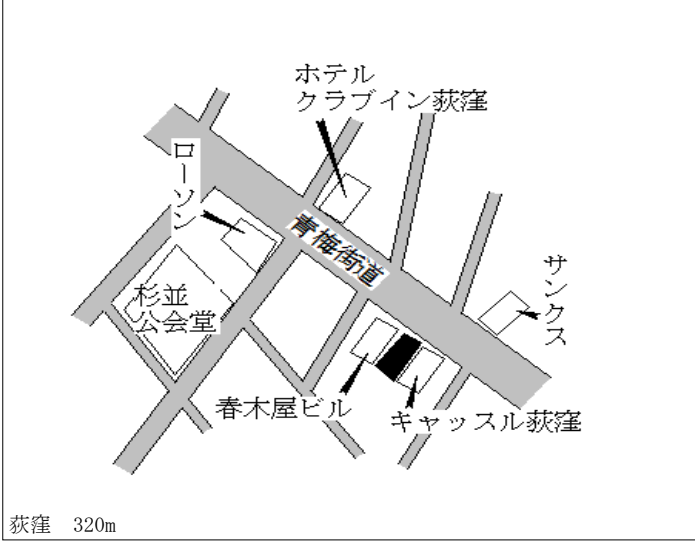

杉並(都) 5-12	杉並区上荻一丁目48番10 「上荻1-18-13」 文化堂ビル	832,000円 4.0 % 411㎡