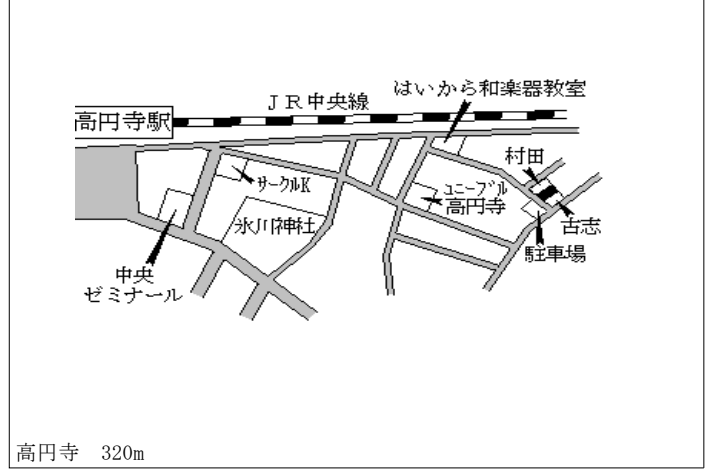

杉並(都) 杉並区高円寺北一丁目688番10 465,000円
 -1 「高円寺北1-15-12」 3.3%
 134㎡

杉並(都) 杉並区高円寺南四丁目807番35 558,000円
 -2 「高円寺南4-40-10」 3.0%
 74㎡

杉並(都) 杉並区堀ノ内二丁目644番4 442,000円
 -3 「堀ノ内2-11-4」 2.8%
 パティオ杉並 347㎡

杉並(都) 杉並区永福一丁目387番7 540,000円
 -4 「永福1-37-17」 2.1%
 108㎡

荻窪 1.3km

杉並(都) 杉並区南荻窪一丁目212番9 508,000円
 -9 「南荻窪1-23-2」 3.0%
 195㎡

荻窪 1km

杉並(都) 杉並区荻窪二丁目94番7 535,000円
 -10 「荻窪2-7-4」 2.5%
 141㎡

荻窪 930m

杉並(都) 杉並区荻窪四丁目54番4 544,000円
 -11 「荻窪4-27-11」 217㎡

荻窪 500m

杉並(都) 杉並区成田東五丁目15番4 447,000円
 -12 「成田東5-38-1」 3.0%
 207㎡