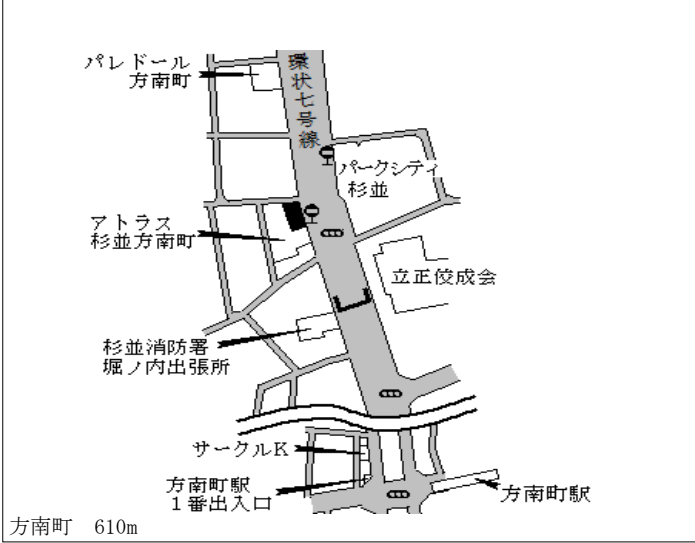

杉並(都) 5-6	杉並区堀ノ内二丁目1番11 「堀ノ内2-13-11」 エバグリーン	571,000円 5.0% 247㎡