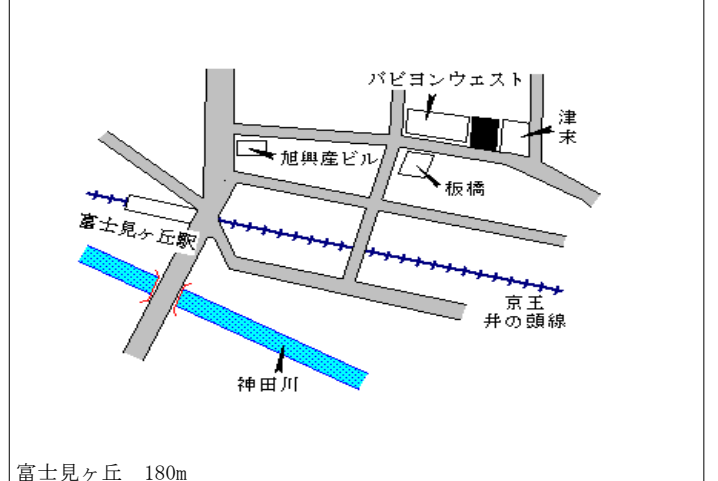

杉並(都) 杉並区高井戸西二丁目2131番1 480,000円
-6 12 「高井戸西2-7-7」 2.3%
133㎡