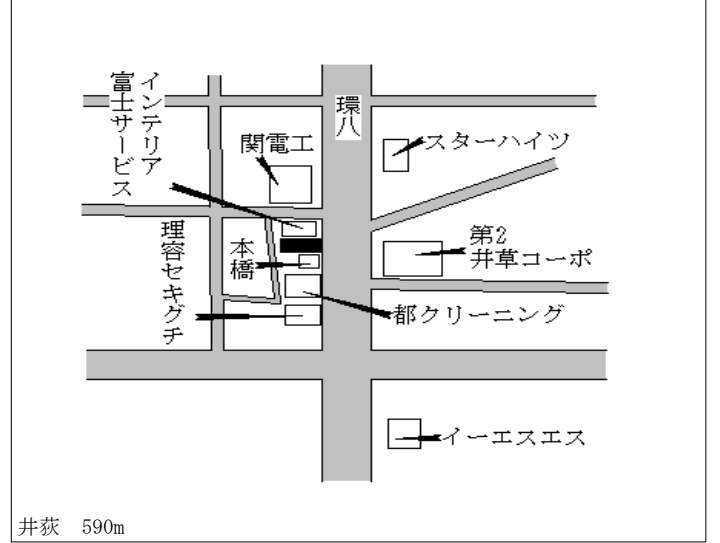

杉並(都) 5-7	杉並区上井草一丁目190番8外 「上井草1-1-11」 亀屋ビル	473,000円 2.6% 101㎡