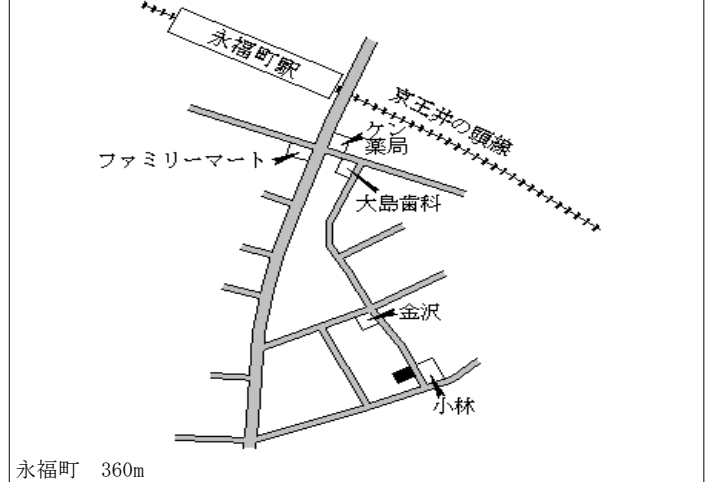

杉並(都) 杉並区高円寺北一丁目688番10 465,000円
 -1 「高円寺北1-15-12」 3.3%
 134㎡

杉並(都) 杉並区高円寺南四丁目807番35 558,000円
 -2 「高円寺南4-40-10」 3.0%
 74㎡

杉並(都) 杉並区堀ノ内二丁目644番4 442,000円
 -3 「堀ノ内2-11-4」 2.8%
 パティオ杉並 347㎡

杉並(都) 杉並区永福一丁目387番7 540,000円
 -4 「永福1-37-17」 2.1%
 108㎡

杉並(都) 杉並区西荻南二丁目343番17 497,000円
 -5 「西荻南2-11-2」 3.1%
 191㎡

杉並(都) 杉並区高井戸西二丁目2131番1 480,000円
 -6 12 「高井戸西2-7-7」 2.3%
 133㎡

杉並(都) 杉並区久我山一丁目370番4 572,000円
 -7 「久我山1-5-17」 3.4%
 ドレッセ久我山 3,566㎡

久我山 570m

杉並(都) 杉並区桃井一丁目219番3 423,000円
 -8 「桃井1-23-6」 2.2%
 204㎡

荻窪 1.3km

杉並(都) 杉並区南荻窪一丁目212番9 508,000円
 -9 「南荻窪1-23-2」 3.0%
 195㎡

荻窪 1km

杉並(都) 杉並区荻窪二丁目94番7 535,000円
 -10 「荻窪2-7-4」 2.5%
 141㎡

荻窪 930m

杉並(都) 杉並区荻窪四丁目54番4 544,000円
 -11 「荻窪4-27-11」 217㎡

荻窪 500m

杉並(都) 杉並区成田東五丁目15番4 447,000円
 -12 「成田東5-38-1」 3.0%
 207㎡