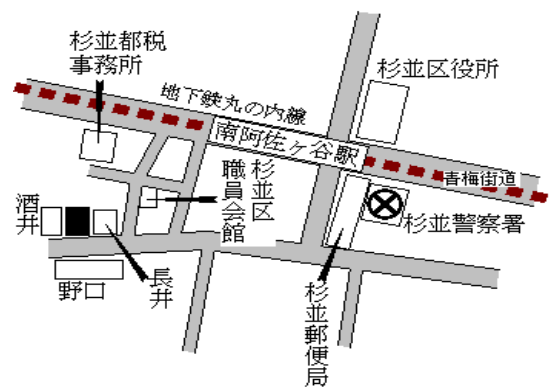

荻窪 1.3km

杉並(都) 杉並区南荻窪一丁目212番9 508,000円
 -9 「南荻窪1-23-2」 3.0%
 195㎡

荻窪 1km

杉並(都) 杉並区荻窪二丁目94番7 535,000円
 -10 「荻窪2-7-4」 2.5%
 141㎡

荻窪 930m

杉並(都) 杉並区荻窪四丁目54番4 544,000円
 -11 「荻窪4-27-11」 217㎡

荻窪 500m

杉並(都) 杉並区成田東五丁目15番4 447,000円
 -12 「成田東5-38-1」 3.0%
 207㎡

南阿佐ヶ谷 200m

杉並(都) - 13	杉並区高円寺北四丁目447番6 「高円寺北4-9-11」	478,000円 3.5 % 82㎡
---------------	---------------------------------	--------------------------

高円寺 900m

杉並(都) - 14	杉並区成田東一丁目561番9 「成田東1-6-10」	406,000円 2.0 % 146㎡
---------------	-------------------------------	---------------------------

西永福 1.2km

杉並(都) - 15	杉並区善福寺二丁目40番12 「善福寺2-9-13」	445,000円 2.5 % 219㎡
---------------	-------------------------------	---------------------------

西荻窪 1km

杉並(都) - 16	杉並区善福寺四丁目225番 「善福寺4-21-10」	416,000円 1.0 % 300㎡
---------------	-------------------------------	---------------------------