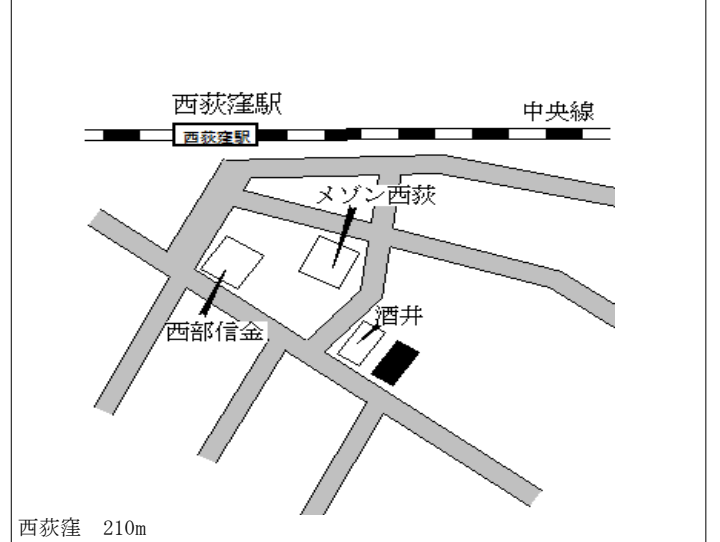

杉並(都) 5-9	杉並区西荻南三丁目199番6 「西荻南3-7-3」 朝日梱包運輸株式会社	604,000円 3.8% 68㎡