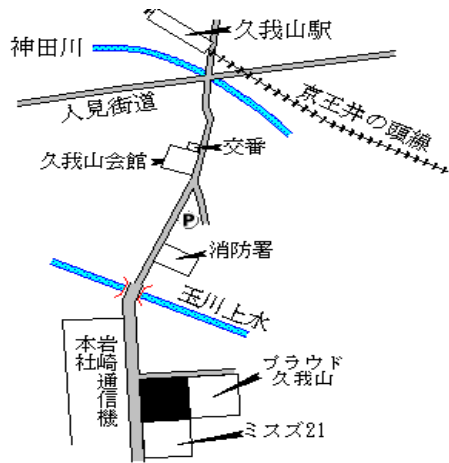

杉並(都) 杉並区久我山一丁目370番4 572,000円
-7 「久我山1-5-17」 3.4%
ドレッセ久我山 3,566㎡