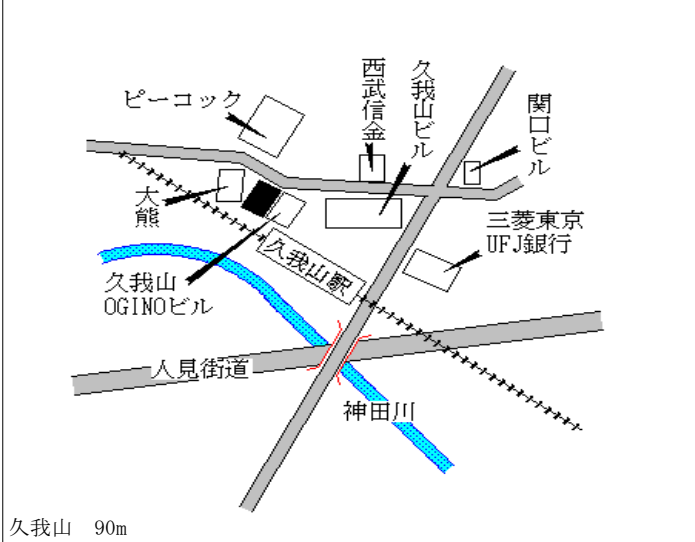

杉並(都) 5-8	杉並区久我山四丁目238番3外 「久我山4-1-4」 松村ビル	488,000円 3.2% 249㎡