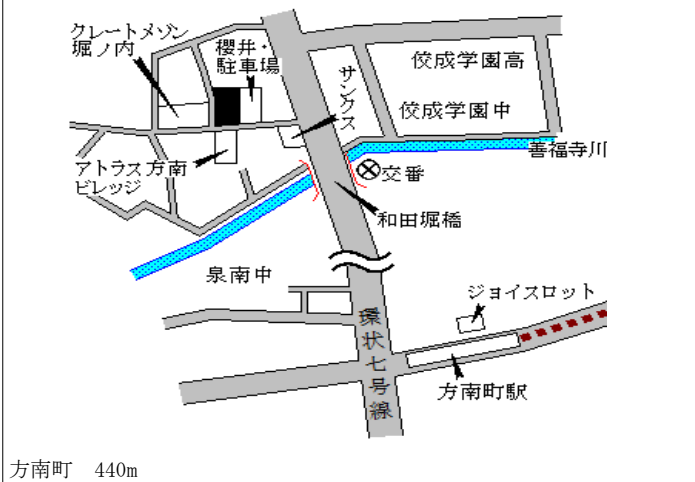

杉並(都) 杉並区高円寺北一丁目688番10 465,000円
 -1 「高円寺北1-15-12」 3.3%
 134㎡

杉並(都) 杉並区高円寺南四丁目807番35 558,000円
 -2 「高円寺南4-40-10」 3.0%
 74㎡

杉並(都) 杉並区堀ノ内二丁目644番4 442,000円
 -3 「堀ノ内2-11-4」 2.8%
 パティオ杉並 347㎡

杉並(都) 杉並区永福一丁目387番7 540,000円
 -4 「永福1-37-17」 2.1%
 108㎡

荻窪 1.3km

杉並(都) 杉並区南荻窪一丁目212番9 508,000円
 -9 「南荻窪1-23-2」 3.0%
 195㎡

荻窪 1km

杉並(都) 杉並区荻窪二丁目94番7 535,000円
 -10 「荻窪2-7-4」 2.5%
 141㎡

荻窪 930m

杉並(都) 杉並区荻窪四丁目54番4 544,000円
 -11 「荻窪4-27-11」 217㎡

荻窪 500m

杉並(都) 杉並区成田東五丁目15番4 447,000円
 -12 「成田東5-38-1」 3.0%
 207㎡