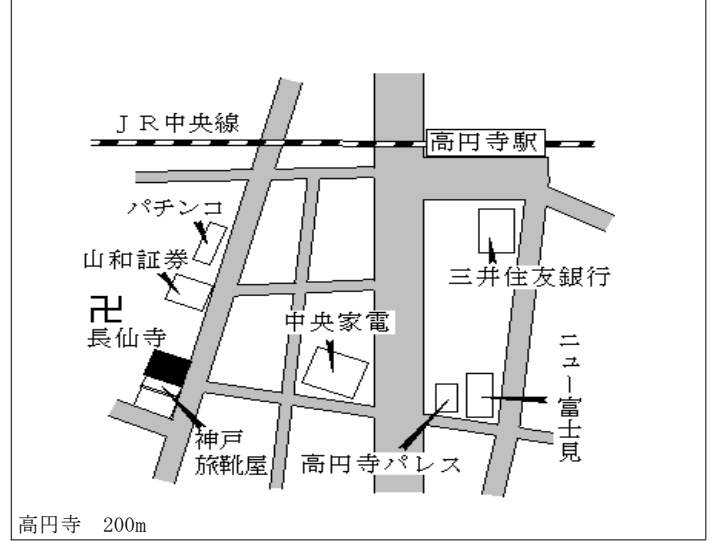

杉並(都) 5-13	杉並区高円寺南三丁目976番17 外 「高円寺南3-58-29」 サンマルクカフェ	777,000円 3.9 % 119㎡