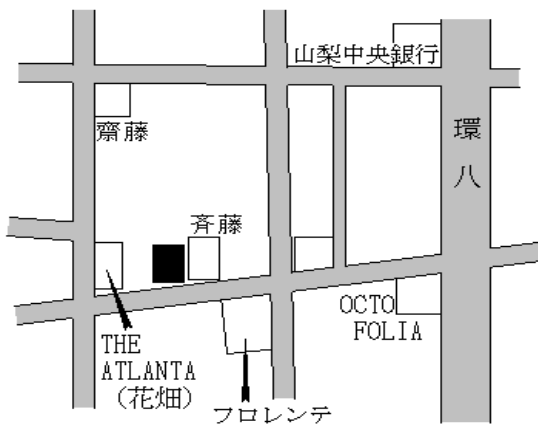

杉並(都) 杉並区西荻南二丁目343番17 497,000円
 -5 「西荻南2-11-2」 3.1%
 191㎡

杉並(都) 杉並区高井戸西二丁目2131番1 480,000円
 -6 12 「高井戸西2-7-7」 2.3%
 133㎡

杉並(都) 杉並区久我山一丁目370番4 572,000円
 -7 「久我山1-5-17」 3.4%
 ドレッセ久我山 3,566㎡

久我山 570m

杉並(都) 杉並区桃井一丁目219番3 423,000円
 -8 「桃井1-23-6」 2.2%
 204㎡

荻窪 1.3km

杉並(都) 杉並区南荻窪一丁目212番9 508,000円
 -9 「南荻窪1-23-2」 3.0%
 195㎡

荻窪 1km

杉並(都) 杉並区荻窪二丁目94番7 535,000円
 -10 「荻窪2-7-4」 2.5%
 141㎡

荻窪 930m

杉並(都) 杉並区荻窪四丁目54番4 544,000円
 -11 「荻窪4-27-11」 217㎡

荻窪 500m

杉並(都) 杉並区成田東五丁目15番4 447,000円
 -12 「成田東5-38-1」 3.0%
 207㎡