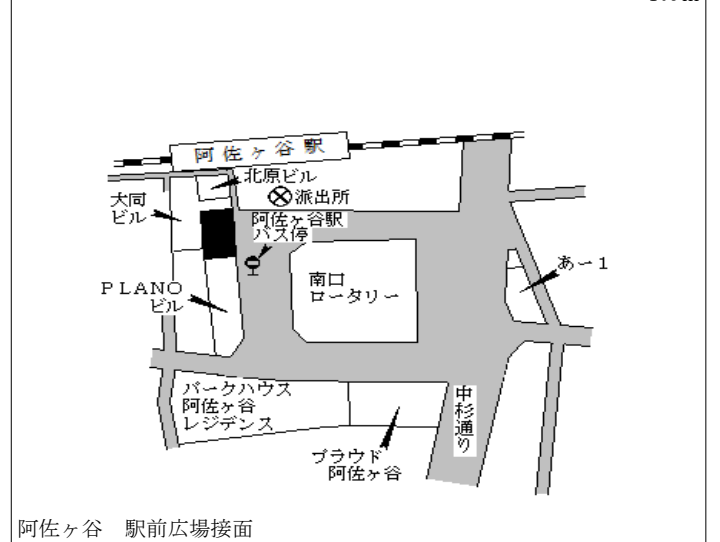

杉並(都) 5-8	杉並区久我山四丁目238番3外 「久我山4-1-4」 松村ビル	488,000円 3.2% 249㎡
--------------	---------------------------------------	--------------------------

杉並(都) 5-9	杉並区西荻南三丁目199番6 「西荻南3-7-3」 朝日梱包運輸株式会社	604,000円 3.8% 68㎡
--------------	--	-------------------------

杉並(都) 5-10	杉並区永福一丁目40番11外 「永福1-44-10」 西澤接骨院	570,000円 3.6% 129㎡
---------------	--	--------------------------

杉並(都) 5-11	杉並区阿佐谷南三丁目774番3 「阿佐谷南3-37-14」 第2北原ビル	1,220,000円 5.2% 109㎡
---------------	--	----------------------------