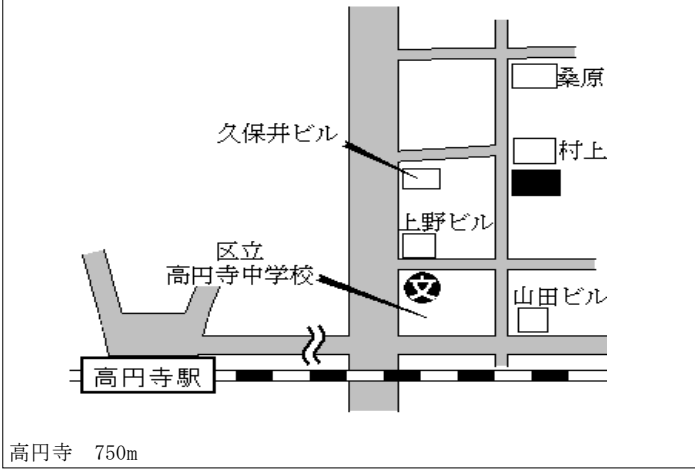

杉並(都) 杉並区高円寺北一丁目688番10 465,000円
 -1 「高円寺北1-15-12」 3.3%
 134㎡

杉並(都) 杉並区高円寺南四丁目807番35 558,000円
 -2 「高円寺南4-40-10」 3.0%
 74㎡

杉並(都) 杉並区堀ノ内二丁目644番4 442,000円
 -3 「堀ノ内2-11-4」 2.8%
 パティオ杉並 347㎡

杉並(都) 杉並区永福一丁目387番7 540,000円
 -4 「永福1-37-17」 2.1%
 108㎡