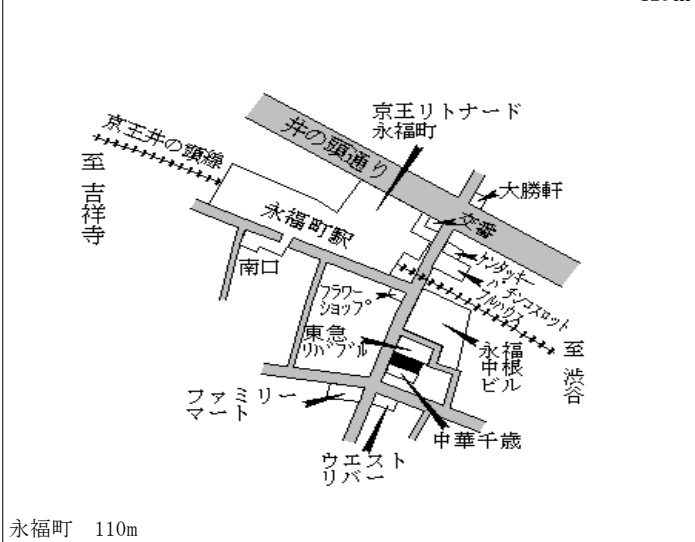

杉並(都) 5-10	杉並区永福一丁目40番11外 「永福1-44-10」 西澤接骨院	570,000円 3.6% 129㎡