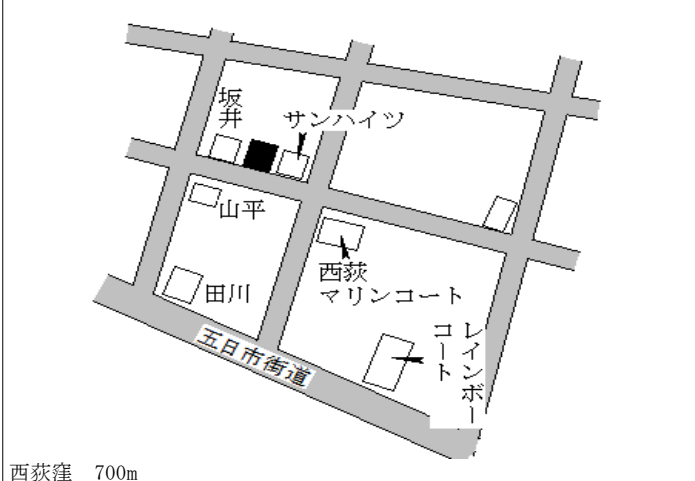

杉並(都) 杉並区高円寺北一丁目688番10 465,000円
 -1 「高円寺北1-15-12」 3.3%
 134㎡

杉並(都) 杉並区高円寺南四丁目807番35 558,000円
 -2 「高円寺南4-40-10」 3.0%
 74㎡

杉並(都) 杉並区堀ノ内二丁目644番4 442,000円
 -3 「堀ノ内2-11-4」 2.8%
 パティオ杉並 347㎡

杉並(都) 杉並区永福一丁目387番7 540,000円
 -4 「永福1-37-17」 2.1%
 108㎡

杉並(都) 杉並区西荻南二丁目343番17 497,000円
 -5 「西荻南2-11-2」 3.1%
 191㎡

杉並(都) 杉並区高井戸西二丁目2131番1 480,000円
 -6 12 「高井戸西2-7-7」 2.3%
 133㎡

杉並(都) 杉並区久我山一丁目370番4 572,000円
 -7 「久我山1-5-17」 3.4%
 ドレッセ久我山 3,566㎡

久我山 570m

杉並(都) 杉並区桃井一丁目219番3 423,000円
 -8 「桃井1-23-6」 2.2%
 204㎡

荻窪 1.3km

杉並(都) 杉並区南荻窪一丁目212番9 508,000円
 -9 「南荻窪1-23-2」 3.0%
 195㎡

荻窪 1km

杉並(都) 杉並区荻窪二丁目94番7 535,000円
 -10 「荻窪2-7-4」 2.5%
 141㎡

荻窪 930m

杉並(都) 杉並区荻窪四丁目54番4 544,000円
 -11 「荻窪4-27-11」 217㎡

荻窪 500m

杉並(都) 杉並区成田東五丁目15番4 447,000円
 -12 「成田東5-38-1」 3.0%
 207㎡