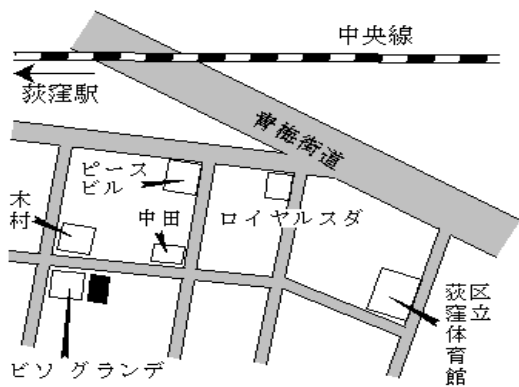

荻窪 1.3km

杉並(都) 杉並区南荻窪一丁目212番9 508,000円
 -9 「南荻窪1-23-2」 3.0%
 195㎡

荻窪 1km

杉並(都) 杉並区荻窪二丁目94番7 535,000円
 -10 「荻窪2-7-4」 2.5%
 141㎡

荻窪 930m

杉並(都) 杉並区荻窪四丁目54番4 544,000円
 -11 「荻窪4-27-11」 217㎡

荻窪 500m

杉並(都) 杉並区成田東五丁目15番4 447,000円
 -12 「成田東5-38-1」 3.0%
 207㎡

南阿佐ヶ谷 200m

杉並(都) - 13	杉並区高円寺北四丁目447番6 「高円寺北4-9-11」	478,000円 3.5 % 82㎡
---------------	---------------------------------	--------------------------

高円寺 900m

杉並(都) - 14	杉並区成田東一丁目561番9 「成田東1-6-10」	406,000円 2.0 % 146㎡
---------------	-------------------------------	---------------------------