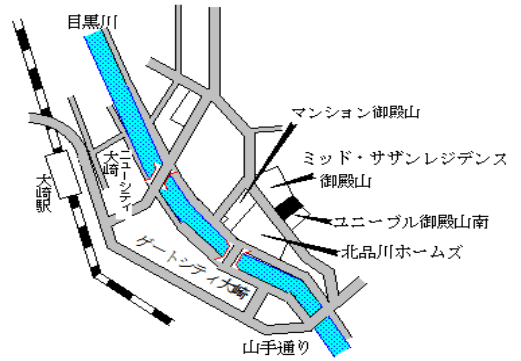

戸越公園 270m

品川(都) - 5	品川区西中延二丁目255番5 「西中延2-9-1」	541,000円 6.1 % 74㎡
--------------	------------------------------	--------------------------

荏原中延 310m

品川(都) - 6	品川区旗の台六丁目1083番18 「旗の台6-19-4」	635,000円 4.1 % 132㎡
--------------	---------------------------------	---------------------------

洗足 540m

品川(都) - 7	品川区東五反田三丁目191番92 「東五反田3-16-26」	930,000円 3.4 % 284㎡
--------------	-----------------------------------	---------------------------

五反田 600m

品川(都) - 8	品川区北品川五丁目628番2外 「北品川5-9-28」 御殿山南パークハウス	865,000円 10.9 % 1,353㎡
--------------	--	------------------------------