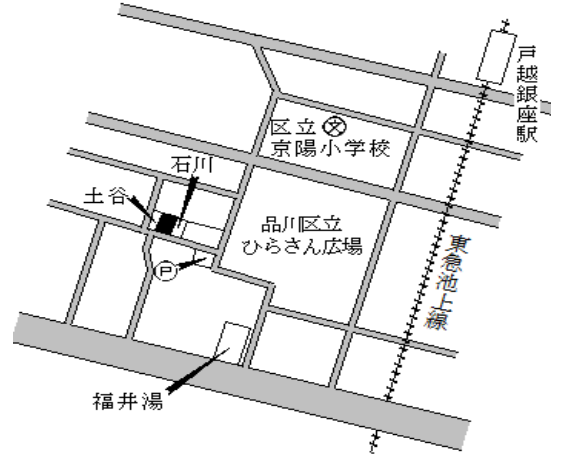

戸越公園 270m

品川(都) - 5	品川区西中延二丁目255番5 「西中延2-9-1」	541,000円 6.1 % 74㎡
--------------	------------------------------	--------------------------

荏原中延 310m

品川(都) - 6	品川区旗の台六丁目1083番18 「旗の台6-19-4」	635,000円 4.1 % 132㎡
--------------	---------------------------------	---------------------------

洗足 540m

品川(都) - 7	品川区東五反田三丁目191番92 「東五反田3-16-26」	930,000円 3.4 % 284㎡
--------------	-----------------------------------	---------------------------

五反田 600m

品川(都) - 8	品川区北品川五丁目628番2外 「北品川5-9-28」 御殿山南パークハウス	865,000円 10.9 % 1,353㎡
--------------	--	------------------------------

大崎 530m

品川(都) - 9	品川区南大井四丁目1639番15 「南大井4-12-7」	509,000円 6.0 % 71㎡
--------------	---------------------------------	--------------------------

立会川 420m

品川(都) - 10	品川区平塚三丁目773番43 「平塚3-8-11」	542,000円 5.4 % 87㎡
---------------	------------------------------	--------------------------