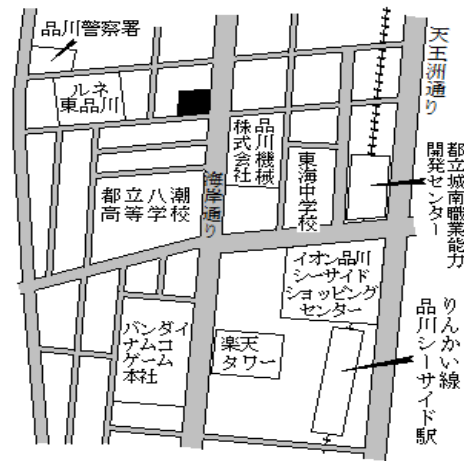

戸越公園 70m

品川(都) 5-6	品川区大崎二丁目235番2 「大崎2-6-13」 別府ビル	750,000円 4.2 % 182㎡
--------------	-------------------------------------	---------------------------

大崎 500m

品川(都) 5-7	品川区南品川三丁目434番1外 「南品川3-5-5」 てん天	836,000円 4.0 % 141㎡
--------------	--------------------------------------	---------------------------

青物横丁 80m

品川(都) 5-8	品川区中延五丁目945番5 「中延5-2-8」 マクドナルド荏原町店	748,000円 4.6 % 80㎡
--------------	--	--------------------------

荏原町 120m

品川(都) 5-9	品川区戸越三丁目917番5外 「戸越3-1-12」 戸越IMビル	977,000円 5.9 % 159㎡
--------------	--	---------------------------

戸越 近接

品川(都) 5-10	品川区上大崎二丁目561番1 「上大崎2-13-35」 ニューフジビル	2,660,000円 5.1 % 275㎡
---------------	---	-----------------------------

目黒 200m

品川(都) 5-11	品川区東品川三丁目42番2 「東品川3-21-10」 ヤダビル	743,000円 4.6 % 925㎡
---------------	---------------------------------------	---------------------------