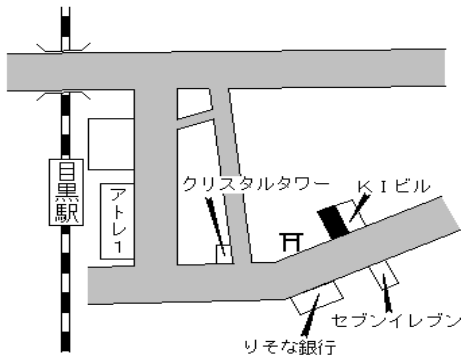

戸越 近接

品川(都) 5-10	品川区上大崎二丁目561番1 「上大崎2-13-35」 ニューフジビル	2,660,000円 5.1 % 275㎡