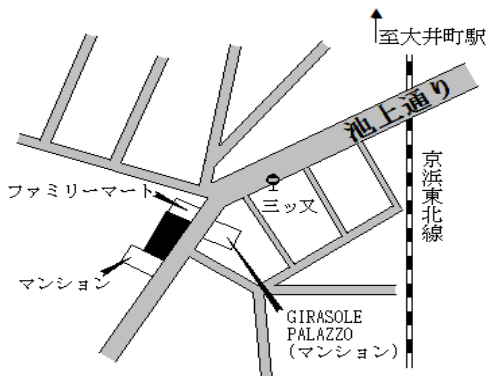

品川(都) 5-8	品川区中延五丁目945番5 「中延5-2-8」 マクドナルド荏原町店	748,000円 4.6 % 80㎡

荏原町 120m

品川(都) 5-9	品川区戸越三丁目917番5外 「戸越3-1-12」 戸越IMビル	977,000円 5.9 % 159㎡

戸越 近接

品川(都) 5-10	品川区上大崎二丁目561番1 「上大崎2-13-35」 ニューフジビル	2,660,000円 5.1 % 275㎡

目黒 200m

品川(都) 5-11	品川区東品川三丁目42番2 「東品川3-21-10」 ヤダビル	743,000円 4.6 % 925㎡

品川シーサイド 700m

品川(都) 5-12	品川区大井三丁目4149番6外 「大井3-4-8」 大井K Iビル	810,000円 5.2 % 219㎡

大井町 450m