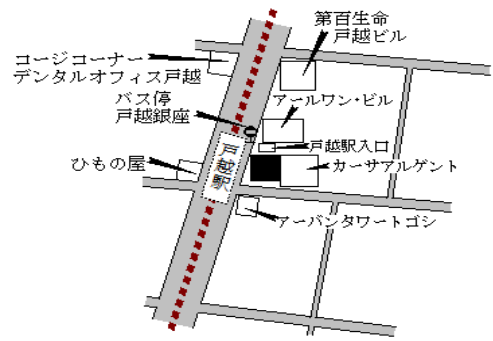

西小山 130m

品川(都) 5-2	品川区旗の台三丁目964番5 「旗の台3-14-2」 鵬龍(中華料理店)	747,000円 4.5 % 86㎡
--------------	--	--------------------------

旗の台 60m

品川(都) 5-3	品川区西五反田五丁目484番4 「西五反田5-11-13」 福島ビル	762,000円 4.5 % 104㎡
--------------	--	---------------------------

戸越公園 70m

品川(都) 5-6	品川区大崎二丁目235番2 「大崎2-6-13」 別府ビル	750,000円 4.2 % 182㎡
--------------	-------------------------------------	---------------------------

大崎 500m

品川(都) 5-7	品川区南品川三丁目434番1外 「南品川3-5-5」 てん天	836,000円 4.0 % 141㎡
--------------	--------------------------------------	---------------------------

青物横丁 80m

品川(都) 5-8	品川区中延五丁目945番5 「中延5-2-8」 マクドナルド荏原町店	748,000円 4.6 % 80㎡
--------------	--	--------------------------

荏原町 120m

品川(都) 5-9	品川区戸越三丁目917番5外 「戸越3-1-12」 戸越IMビル	977,000円 5.9 % 159㎡
--------------	--	---------------------------