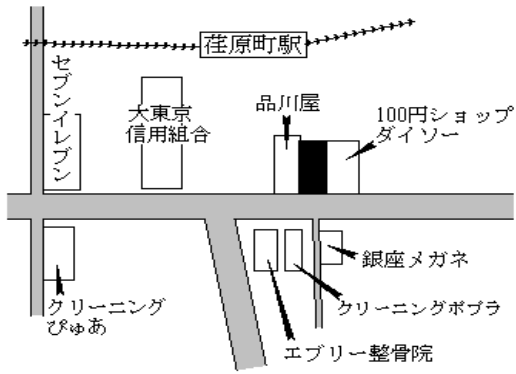

品川(都) 5-8	品川区中延五丁目945番5 「中延5-2-8」 マクドナルド荏原町店	748,000円 4.6 % 80㎡