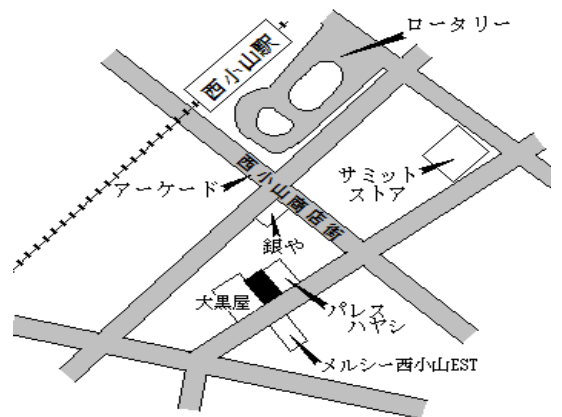

大崎 530m

品川(都) - 9	品川区南大井四丁目1639番15 「南大井4-12-7」	509,000円 6.0 % 71㎡
--------------	---------------------------------	--------------------------

立会川 420m

品川(都) - 10	品川区平塚三丁目773番43 「平塚3-8-11」	542,000円 5.4 % 87㎡
---------------	------------------------------	--------------------------

戸越銀座 430m

品川(都) - 11	品川区西五反田四丁目818番10 「西五反田4-20-4」	577,000円 5.9 % 69㎡
---------------	----------------------------------	--------------------------

不動前 680m

品川(都) 5-1	品川区小山六丁目374番1 「小山6-5-6」 CASTILLO 392	715,000円 4.4 % 110㎡
--------------	--	---------------------------

西小山 130m

品川(都) 5-2	品川区旗の台三丁目964番5 「旗の台3-14-2」 鵬龍(中華料理店)	747,000円 4.5 % 86㎡
--------------	--	--------------------------

旗の台 60m

品川(都) 5-3	品川区西五反田五丁目484番4 「西五反田5-11-13」 福島ビル	762,000円 4.5 % 104㎡
--------------	--	---------------------------