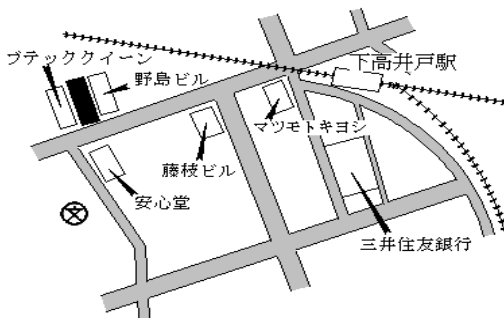

世田谷(都) 5-14	世田谷区赤堤四丁目532番4 「赤堤4-48-5」 じてん車しほだ	689,000円 1.8 % 99㎡

下高井戸 100m

世田谷(都) 5-15	世田谷区野沢四丁目255番27 「野沢4-17-7」 メゾン大場	612,000円 2.5 % 220㎡