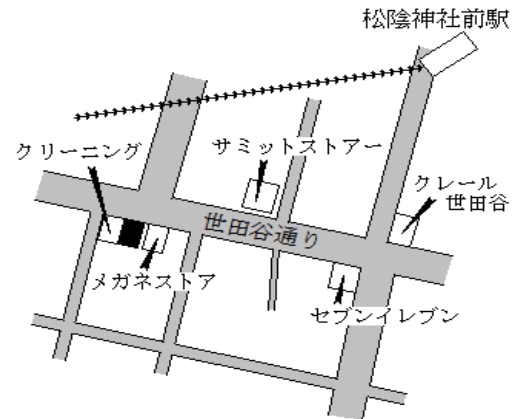

九品仏 90m

世田谷(都) 5-6	世田谷区梅ヶ丘一丁目1462番15 「梅ヶ丘1-21-4」 牛角	673,000円 2.0% 110㎡
---------------	--	--------------------------

梅ヶ丘 70m

世田谷(都) 5-7	世田谷区祖師谷一丁目131番15 「祖師谷1-11-11」 クリーニングONO	674,000円 2.1% 98㎡
---------------	---	-------------------------

祖師ヶ谷大蔵 280m

世田谷(都) 5-8	世田谷区北沢二丁目294番1 「北沢2-4-10」 プラザ花	1,240,000円 3.3% 370㎡
---------------	--------------------------------------	----------------------------

下北沢 200m

世田谷(都) 5-9	世田谷区豪徳寺一丁目2032番8 「豪徳寺1-22-5」 ミシパビル	712,000円 1.7% 115㎡
---------------	--	--------------------------

豪徳寺 100m

世田谷(都) 5-10	世田谷区等々力二丁目17番6 「等々力2-19-15」 みずほATMコーナー	751,000円 2.2 % 63㎡
----------------	--	--------------------------

尾山台 近接

世田谷(都) 5-11	世田谷区世田谷一丁目93番1 「世田谷1-12-13」 有限会社MT工業	630,000円 2.1 % 82㎡
----------------	--	--------------------------