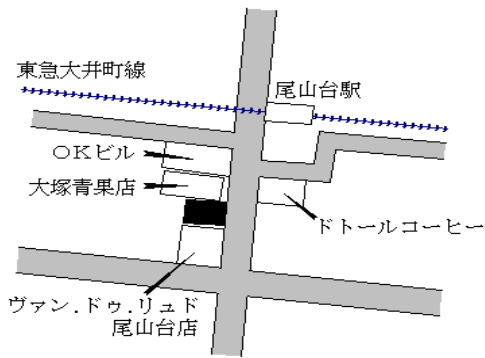

九品仏 90m

世田谷(都) 5-6	世田谷区梅ヶ丘一丁目1462番15 「梅ヶ丘1-21-4」 牛角	673,000円 2.0% 110㎡
---------------	--	--------------------------

梅ヶ丘 70m

世田谷(都) 5-7	世田谷区祖師谷一丁目131番15 「祖師谷1-11-11」 クリーニングONO	674,000円 2.1% 98㎡
---------------	---	-------------------------

祖師ヶ谷大蔵 280m

世田谷(都) 5-8	世田谷区北沢二丁目294番1 「北沢2-4-10」 プラザ花	1,240,000円 3.3% 370㎡
---------------	--------------------------------------	----------------------------

下北沢 200m

世田谷(都) 5-9	世田谷区豪徳寺一丁目2032番8 「豪徳寺1-22-5」 ミシパビル	712,000円 1.7% 115㎡
---------------	--	--------------------------

豪徳寺 100m

世田谷(都) 5-10	世田谷区等々力二丁目17番6 「等々力2-19-15」 みずほATMコーナー	751,000円 2.2 % 63㎡
----------------	--	--------------------------

尾山台 近接

世田谷(都) 5-11	世田谷区世田谷一丁目93番1 「世田谷1-12-13」 有限会社MT工業	630,000円 2.1 % 82㎡
----------------	--	--------------------------