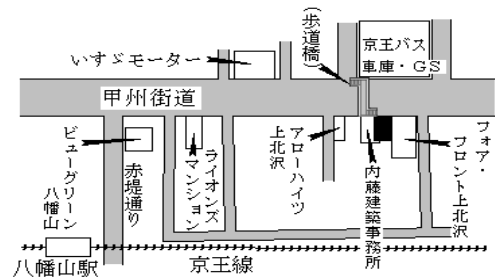

世田谷(都) 5-13	世田谷区上北沢四丁目1077番3 外 「上北沢4-29-25」 ビューハイツ上北沢	570,000円 1.6 % 351㎡

八幡山 470m