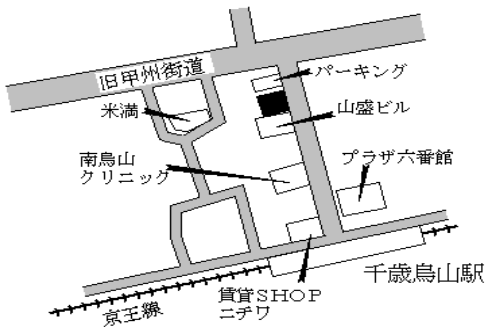

世田谷(都)
5-16

世田谷区南鳥山六丁目776番3
「南鳥山6-7-15」
北京家庭菜

636,000円
1.4 %
101m²

千歳鳥山 180m