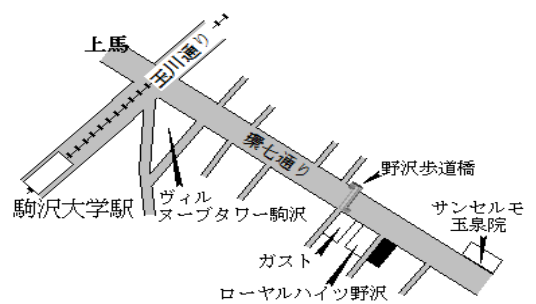

世田谷(都) 5-10	世田谷区等々力二丁目17番6 「等々力2-19-15」 みずほATMコーナー	751,000円 2.2 % 63㎡

世田谷(都) 5-11	世田谷区世田谷一丁目93番1 「世田谷1-12-13」 有限会社MT工業	630,000円 2.1 % 82㎡

世田谷(都) 5-12	世田谷区成城二丁目138番3 「成城2-35-12」 すき家	792,000円 2.1 % 106㎡

成城学園前 100m

世田谷(都) 5-13	世田谷区上北沢四丁目1077番3 外 「上北沢4-29-25」 ビューハイツ上北沢	570,000円 1.6 % 351㎡

八幡山 470m

世田谷(都) 5-14	世田谷区赤堤四丁目532番4 「赤堤4-48-5」 じてん車しほだ	689,000円 1.8 % 99㎡

世田谷(都) 5-15	世田谷区野沢四丁目255番27 「野沢4-17-7」 メゾン大場	612,000円 2.5 % 220㎡

駒沢大学 550m