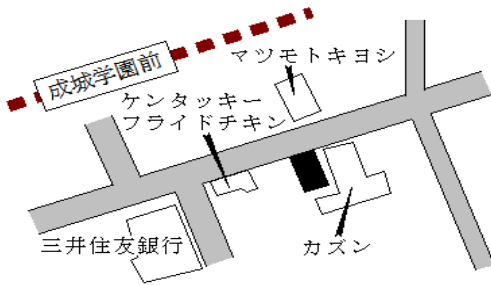

世田谷(都) 5-10	世田谷区等々力二丁目17番6 「等々力2-19-15」 みずほATMコーナー	751,000円 2.2 % 63㎡

世田谷(都) 5-11	世田谷区世田谷一丁目93番1 「世田谷1-12-13」 有限会社MT工業	630,000円 2.1 % 82㎡

世田谷(都) 5-12	世田谷区成城二丁目138番3 「成城2-35-12」 すき家	792,000円 2.1 % 106㎡

成城学園前 100m

世田谷(都) 5-13	世田谷区上北沢四丁目1077番3 外 「上北沢4-29-25」 ビューハイツ上北沢	570,000円 1.6 % 351㎡

八幡山 470m

世田谷(都) 5-14	世田谷区赤堤四丁目532番4 「赤堤4-48-5」 じてん車しほだ	689,000円 1.8 % 99㎡

世田谷(都) 5-15	世田谷区野沢四丁目255番27 「野沢4-17-7」 メゾン大場	612,000円 2.5 % 220㎡

駒沢大学 550m