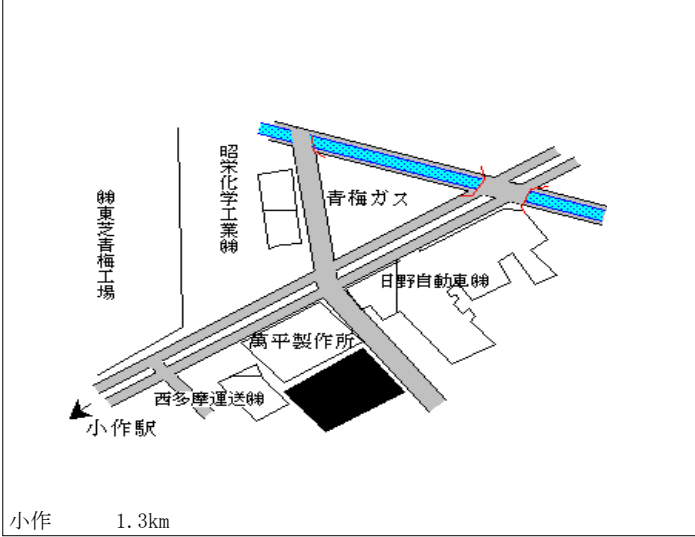

河辺 800m

青梅(都) 5-3	青梅市河辺町五丁目8番1 サンライズビル	206,000円 1.0% 157㎡
--------------	-------------------------	--------------------------

青梅(都) 5-4	青梅市新町二丁目1番7 新井建材店	162,000円 1.3% 206㎡
--------------	----------------------	--------------------------

青梅(都) 9-1	青梅市末広町一丁目4番3 大和製函、奥乃庄	66,900円 2.1% 3,305㎡
--------------	--------------------------	---------------------------

青梅(都) 9-2	青梅市今井三丁目4番2 2	72,400円 2.0% 1,769㎡
--------------	------------------	---------------------------