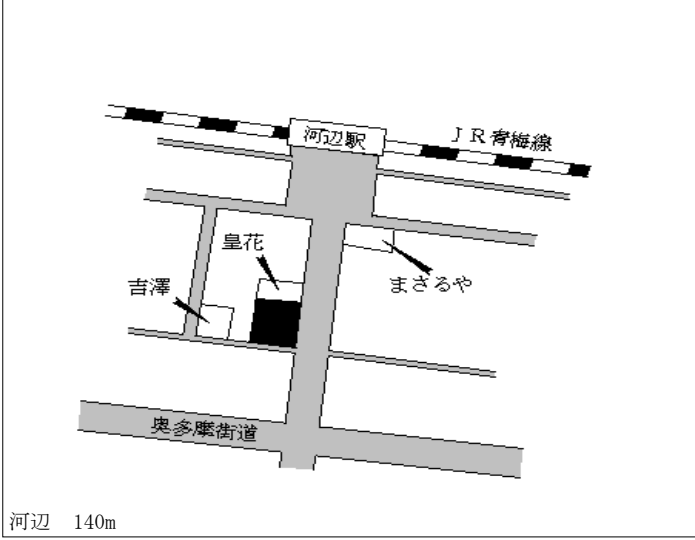

青梅(都) 5-3	青梅市河辺町五丁目8番1 サンライズビル	206,000円 1.0% 157㎡