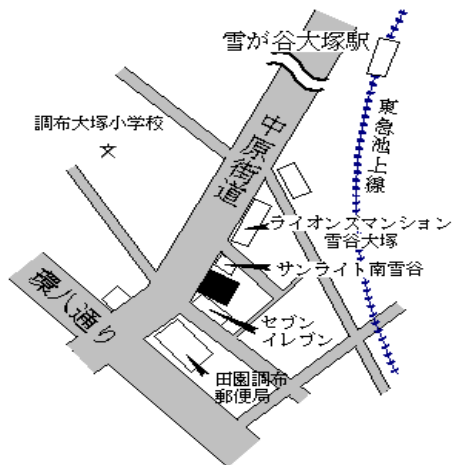

下丸子 100m

大田(都) 5 - 2	大田区蒲田四丁目22番10 「蒲田4-22-2」 情報通信ネットワーク本社ビル	1,000,000円 4.2 % 148㎡
----------------	---	-----------------------------

蒲田 400m

大田(都) 5 - 3	大田区山王三丁目1487番17 「山王3-30-8」 酒やカクヤス山王店	716,000円 3.3 % 176㎡
----------------	--	---------------------------

大森 400m

大田(都) 5 - 4	大田区上池台二丁目1120番4 「上池台2-37-2」 佐藤ビル	535,000円 1.9 % 228㎡
----------------	--	---------------------------

洗足池 200m

大田(都) 5 - 5	大田区北千束三丁目392番1 「北千束3-28-14」 POINT A	870,000円 2.4 % 114㎡
----------------	---	---------------------------

大岡山 近接

大田(都) 5-6	大田区南雪谷二丁目601番14 「南雪谷2-19-1」 シャーム サンシン	570,000円 1.8 % 353㎡
--------------	---	---------------------------

雪が谷大塚 330m

大田(都) 5-7	大田区久が原三丁目1052番10 「久が原3-37-6」 ステージ久が原2番館	595,000円 2.1 % 254㎡
--------------	---	---------------------------