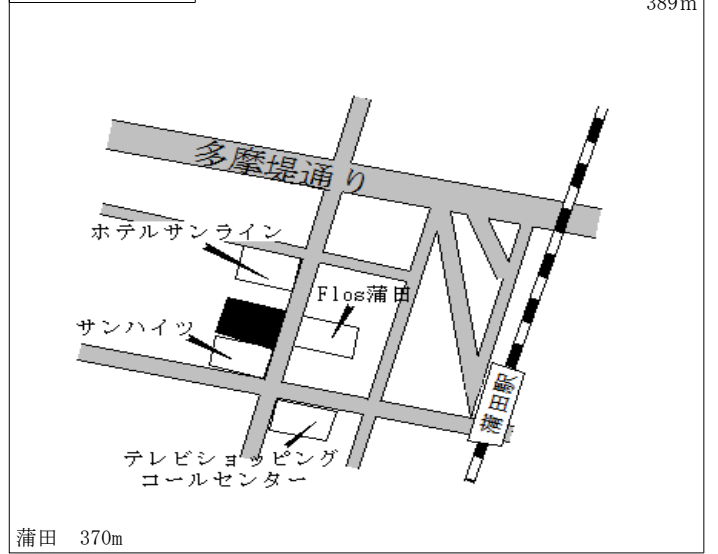

梅屋敷 90m

大田(都) 5-10	大田区上池台一丁目1006番7外 「上池台1-32-3」 ドトールコーヒESHOP長原店	575,000円 1.8 % 88㎡
---------------	--	--------------------------

長原 近接

大田(都) 5-11	大田区矢口一丁目272番4外 「矢口1-15-13」 ドエルモリ	550,000円 1.5 % 99㎡
---------------	--	--------------------------

武蔵新田 100m

大田(都) 5-12	大田区北馬込二丁目69番19 「北馬込2-48-11」 田口魚店	560,000円 153㎡
---------------	--	------------------

馬込 430m

大田(都) 5-13	大田区西蒲田七丁目25番2外 「西蒲田7-25-7」 グレワンビル	762,000円 2.8% 389㎡
---------------	---	--------------------------