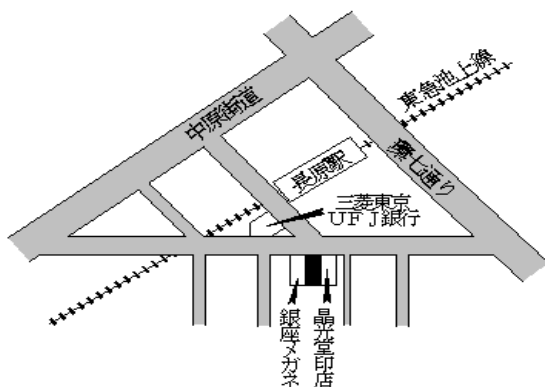

久が原 240m

大田(都) 5-8	大田区蒲田本町二丁目4番13 「蒲田本町2-2-2」 ストーク蒲田本町	666,000円 1.7 % 246㎡
--------------	---	---------------------------

蒲田 650m

大田(都) 5-9	大田区大森西六丁目15番7 「大森西6-15-18」 若林ビル	615,000円 1.5 % 85㎡
--------------	---------------------------------------	--------------------------

梅屋敷 90m

大田(都) 5-10	大田区上池台一丁目1006番7外 「上池台1-32-3」 ドトールコーヒESHOP長原店	575,000円 1.8 % 88㎡
---------------	--	--------------------------

長原 近接

大田(都) 5-11	大田区矢口一丁目272番4外 「矢口1-15-13」 ドエルモリ	550,000円 1.5 % 99㎡
---------------	--	--------------------------