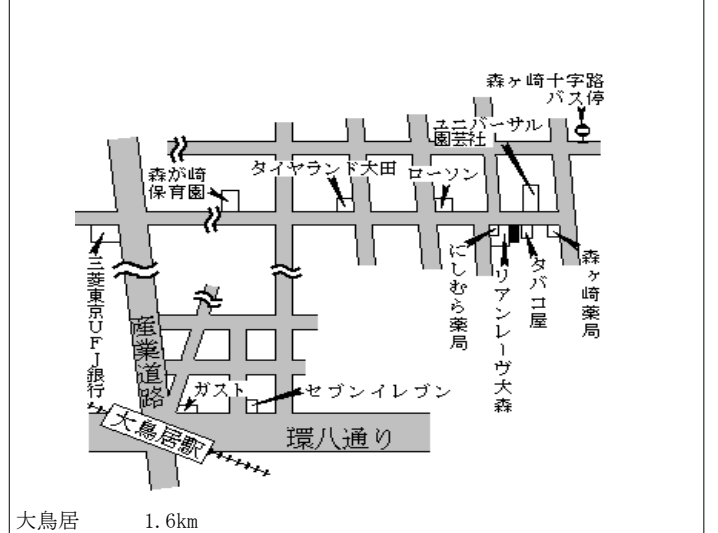

武蔵新田 100m

大田(都) 5-12	大田区北馬込二丁目69番19 「北馬込2-48-11」 田口魚店	560,000円 153㎡
---------------	--	------------------

馬込 430m

大田(都) 5-13	大田区西蒲田七丁目25番2外 「西蒲田7-25-7」 グレワンビル	762,000円 2.8% 389㎡
---------------	---	--------------------------

蒲田 370m

大田(都) 5-14	大田区池上六丁目73番10外 「池上6-3-8」 ユニック池上II	845,000円 2.2% 134㎡
---------------	---	--------------------------

池上 近接

大田(都) 5-15	大田区大森南二丁目391番4外 「大森南2-7-2」 うおふじ	344,000円 1.5% 74㎡
---------------	---------------------------------------	-------------------------

大鳥居 1.6km

大田(都) 5-16	大田区大森西五丁目4番4 「大森西5-9-3」 ハイム西原	494,000円 1.6% 171㎡
---------------	-------------------------------------	--------------------------

大森町 200m

大田(都) 5-17	大田区南馬込五丁目59番13 「南馬込5-30-6」 TSビル	608,000円 2.0% 316㎡
---------------	---------------------------------------	--------------------------