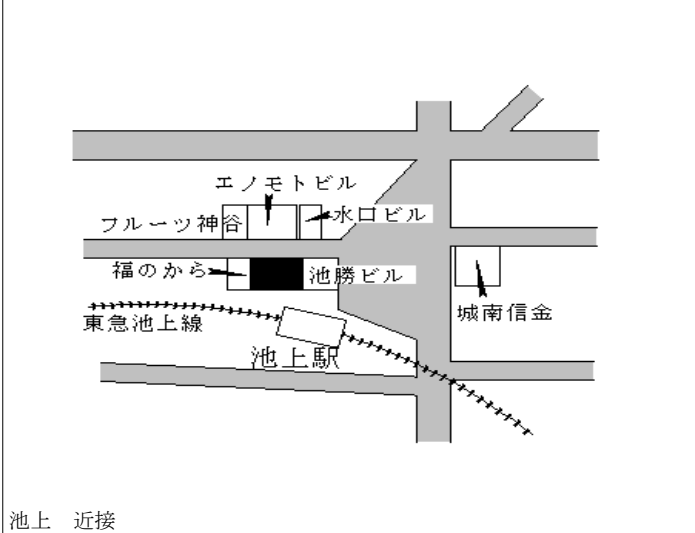

蒲田 370m

大田(都) 5-14	大田区池上六丁目73番10外 「池上6-3-8」 ユニック池上II	845,000円 2.2% 134㎡