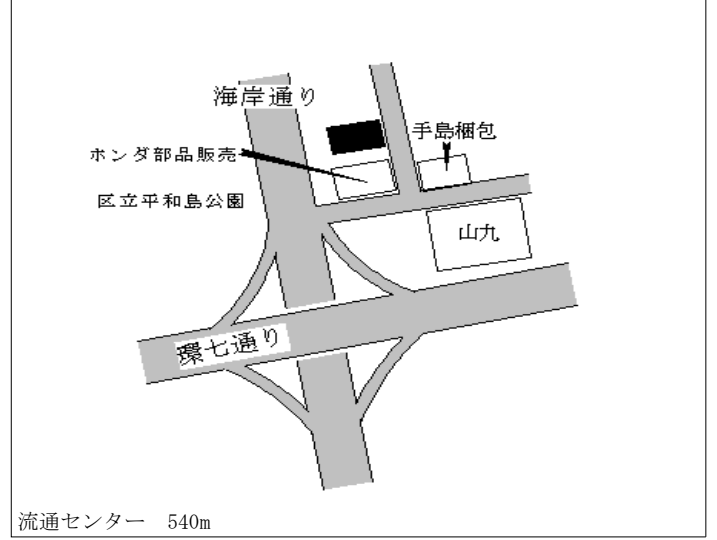

昭和島 1.9km

大田(都) 9-2	大田区平和島三丁目13番3 「平和島3-1-11」 ユニキャリア株式会社	368,000円 3.1 % 826㎡