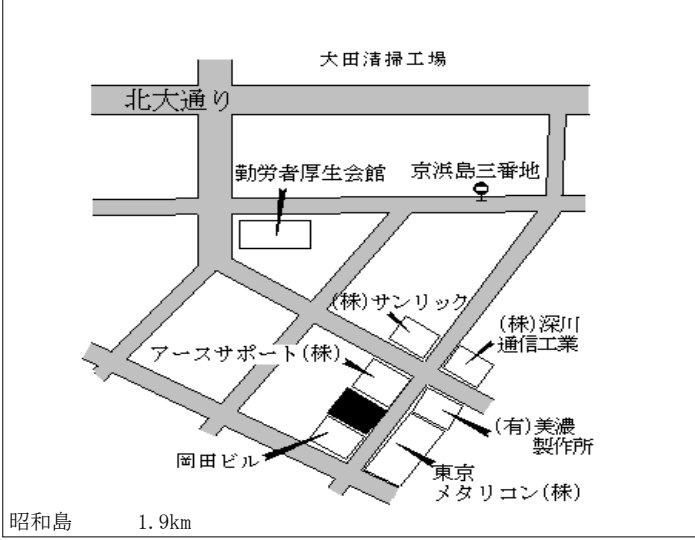

蒲田 370m

大田(都) 5-14	大田区池上六丁目73番10外 「池上6-3-8」 ユニック池上II	845,000円 2.2% 134㎡
---------------	---	--------------------------

池上 近接

大田(都) 5-15	大田区大森南二丁目391番4外 「大森南2-7-2」 うおふじ	344,000円 1.5% 74㎡
---------------	---------------------------------------	-------------------------

大鳥居 1.6km

大田(都) 5-16	大田区大森西五丁目4番4 「大森西5-9-3」 ハイム西原	494,000円 1.6% 171㎡
---------------	-------------------------------------	--------------------------

大森町 200m

大田(都) 5-17	大田区南馬込五丁目59番13 「南馬込5-30-6」 TSビル	608,000円 2.0% 316㎡
---------------	---------------------------------------	--------------------------

西馬込 70m

大田(都) 9-1	大田区京浜島二丁目17番44 「京浜島2-17-3」 株式会社森商会	232,000円 5.0 % 900㎡
--------------	--	---------------------------

昭和島 1.9km

大田(都) 9-2	大田区平和島三丁目13番3 「平和島3-1-11」 ユニキャリア株式会社	368,000円 3.1 % 826㎡
--------------	--	---------------------------

流通センター 540m