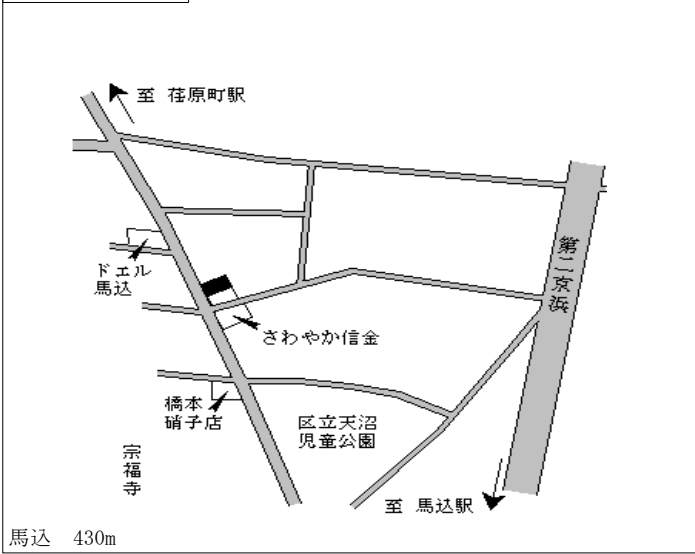

梅屋敷 90m

大田(都) 5-10	大田区上池台一丁目1006番7外 「上池台1-32-3」 ドトールコーヒESHOP長原店	575,000円 1.8 % 88㎡
---------------	--	--------------------------

長原 近接

大田(都) 5-11	大田区矢口一丁目272番4外 「矢口1-15-13」 ドエルモリ	550,000円 1.5 % 99㎡
---------------	--	--------------------------

武蔵新田 100m

大田(都) 5-12	大田区北馬込二丁目69番19 「北馬込2-48-11」 田口魚店	560,000円 153㎡
---------------	--	------------------

馬込 430m

大田(都) 5-13	大田区西蒲田七丁目25番2外 「西蒲田7-25-7」 グレワンビル	762,000円 2.8% 389㎡
---------------	---	--------------------------