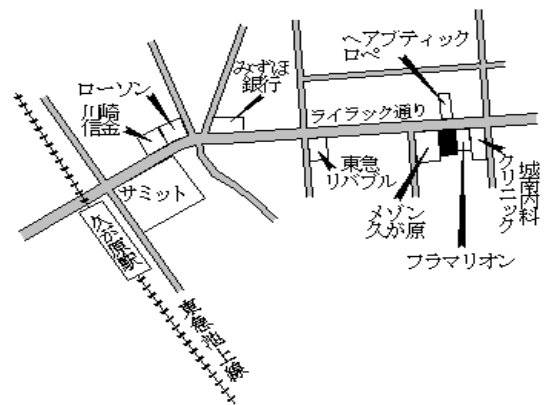

下丸子 100m

大田(都) 5 - 2	大田区蒲田四丁目22番10 「蒲田4-22-2」 情報通信ネットワーク本社ビル	1,000,000円 4.2 % 148㎡
----------------	---	-----------------------------

蒲田 400m

大田(都) 5 - 3	大田区山王三丁目1487番17 「山王3-30-8」 酒やカクヤス山王店	716,000円 3.3 % 176㎡
----------------	--	---------------------------

大森 400m

大田(都) 5 - 4	大田区上池台二丁目1120番4 「上池台2-37-2」 佐藤ビル	535,000円 1.9 % 228㎡
----------------	--	---------------------------

洗足池 200m

大田(都) 5 - 5	大田区北千束三丁目392番1 「北千束3-28-14」 POINT A	870,000円 2.4 % 114㎡
----------------	---	---------------------------

大岡山 近接

大田(都) 5-6	大田区南雪谷二丁目601番14 「南雪谷2-19-1」 シャーム サンシン	570,000円 1.8 % 353㎡
--------------	---	---------------------------

雪が谷大塚 330m

大田(都) 5-7	大田区久が原三丁目1052番10 「久が原3-37-6」 ステージ久が原2番館	595,000円 2.1 % 254㎡
--------------	---	---------------------------