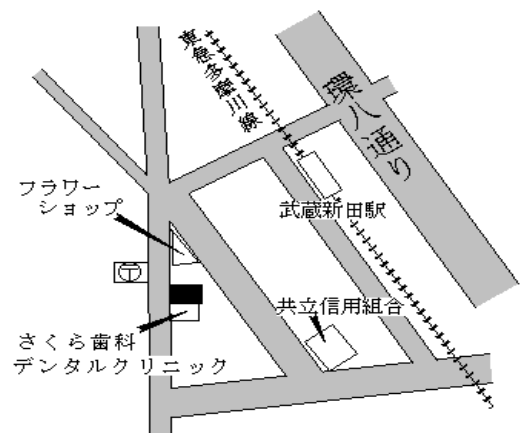

久が原 240m

大田(都) 5-8	大田区蒲田本町二丁目4番13 「蒲田本町2-2-2」 ストーク蒲田本町	666,000円 1.7 % 246㎡
--------------	---	---------------------------

蒲田 650m

大田(都) 5-9	大田区大森西六丁目15番7 「大森西6-15-18」 若林ビル	615,000円 1.5 % 85㎡
--------------	---------------------------------------	--------------------------

梅屋敷 90m

大田(都) 5-10	大田区上池台一丁目1006番7外 「上池台1-32-3」 ドトールコーヒESHOP長原店	575,000円 1.8 % 88㎡
---------------	--	--------------------------

長原 近接

大田(都) 5-11	大田区矢口一丁目272番4外 「矢口1-15-13」 ドエルモリ	550,000円 1.5 % 99㎡
---------------	--	--------------------------