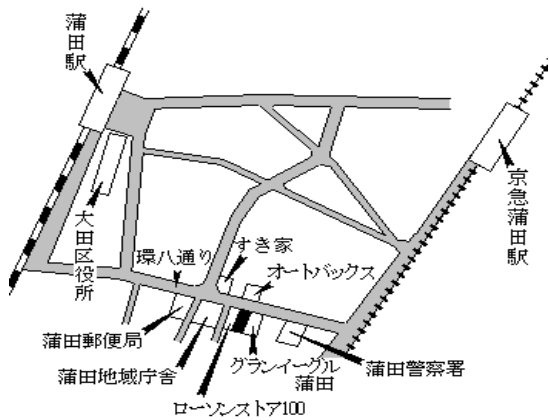

大森 400m

大田(都) 5 - 4	大田区上池台二丁目1120番4 「上池台2-37-2」 佐藤ビル	535,000円 1.9 % 228㎡
----------------	--	---------------------------

洗足池 200m

大田(都) 5 - 5	大田区北千束三丁目392番1 「北千束3-28-14」 POINT A	870,000円 2.4 % 114㎡
----------------	---	---------------------------

大岡山 近接

大田(都) 5-6	大田区南雪谷二丁目601番14 「南雪谷2-19-1」 シャーム サンシン	570,000円 1.8 % 353㎡
--------------	---	---------------------------

雪が谷大塚 330m

大田(都) 5-7	大田区久が原三丁目1052番10 「久が原3-37-6」 ステージ久が原2番館	595,000円 2.1 % 254㎡
--------------	---	---------------------------

久が原 240m

大田(都) 5-8	大田区蒲田本町二丁目4番13 「蒲田本町2-2-2」 ストーク蒲田本町	666,000円 1.7 % 246㎡
--------------	---	---------------------------

蒲田 650m

大田(都) 5-9	大田区大森西六丁目15番7 「大森西6-15-18」 若林ビル	615,000円 1.5 % 85㎡
--------------	---------------------------------------	--------------------------