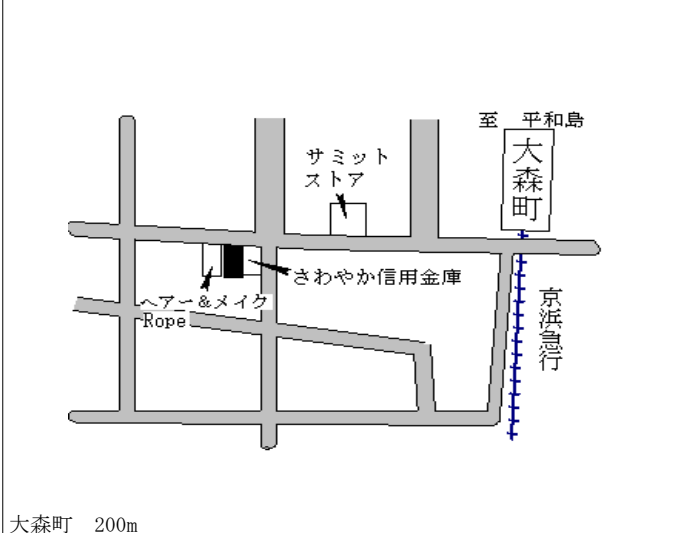

蒲田 370m

大田(都) 5-14	大田区池上六丁目73番10外 「池上6-3-8」 ユニック池上II	845,000円 2.2% 134㎡
---------------	---	--------------------------

池上 近接

大田(都) 5-15	大田区大森南二丁目391番4外 「大森南2-7-2」 うおふじ	344,000円 1.5% 74㎡
---------------	---------------------------------------	-------------------------

大鳥居 1.6km

大田(都) 5-16	大田区大森西五丁目4番4 「大森西5-9-3」 ハイム西原	494,000円 1.6% 171㎡
---------------	-------------------------------------	--------------------------

大森町 200m

大田(都) 5-17	大田区南馬込五丁目59番13 「南馬込5-30-6」 TSビル	608,000円 2.0% 316㎡
---------------	---------------------------------------	--------------------------