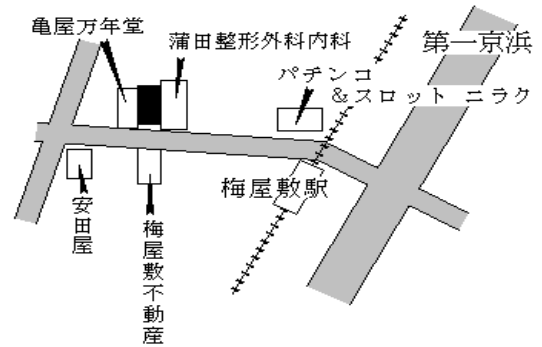

大田(都) 5-6	大田区南雪谷二丁目601番14 「南雪谷2-19-1」 シャーム サンシン	570,000円 1.8 % 353㎡

大田(都) 5-7	大田区久が原三丁目1052番10 「久が原3-37-6」 ステージ久が原2番館	595,000円 2.1 % 254㎡

大田(都) 5-8	大田区蒲田本町二丁目4番13 「蒲田本町2-2-2」 ストーク蒲田本町	666,000円 1.7 % 246㎡

大田(都) 5-9	大田区大森西六丁目15番7 「大森西6-15-18」 若林ビル	615,000円 1.5 % 85㎡

梅屋敷 90m

大田(都) 5-10	大田区上池台一丁目1006番7外 「上池台1-32-3」 ドトールコーヒESHOP長原店	575,000円 1.8 % 88㎡

大田(都) 5-11	大田区矢口一丁目272番4外 「矢口1-15-13」 ドエルモリ	550,000円 1.5 % 99㎡