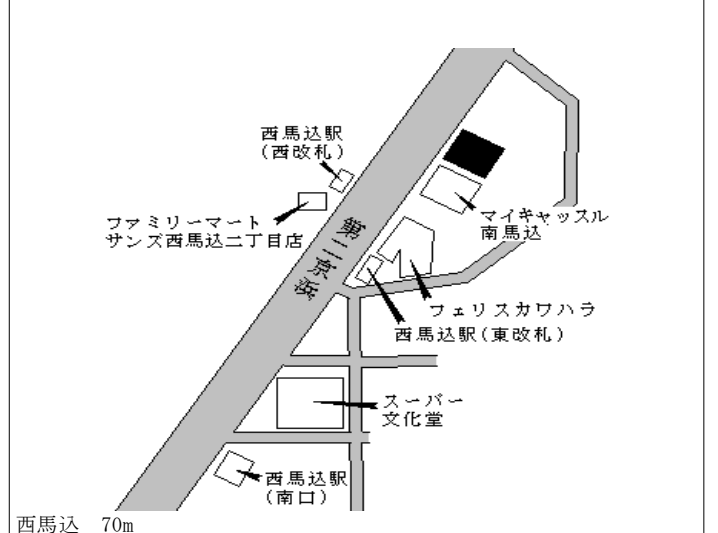

蒲田 370m

大田(都) 5-14	大田区池上六丁目73番10外 「池上6-3-8」 ユニック池上II	845,000円 2.2% 134㎡
---------------	---	--------------------------

池上 近接

大田(都) 5-15	大田区大森南二丁目391番4外 「大森南2-7-2」 うおふじ	344,000円 1.5% 74㎡
---------------	---------------------------------------	-------------------------

大鳥居 1.6km

大田(都) 5-16	大田区大森西五丁目4番4 「大森西5-9-3」 ハイム西原	494,000円 1.6% 171㎡
---------------	-------------------------------------	--------------------------

大森町 200m

大田(都) 5-17	大田区南馬込五丁目59番13 「南馬込5-30-6」 TSビル	608,000円 2.0% 316㎡
---------------	---------------------------------------	--------------------------