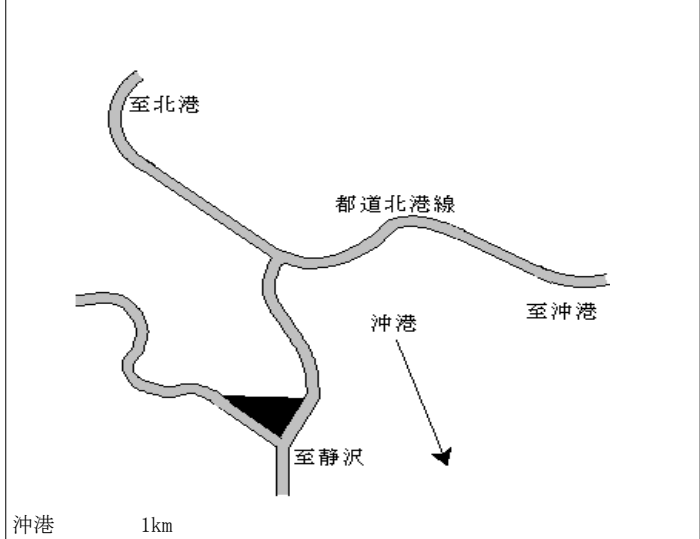

小笠原(都) 3-2	小笠原村母島字静沢43番1	2,000円 0.0% 1,579㎡
---------------	---------------	--------------------------

小笠原(都) 5-1	小笠原村父島字東町77番 じんべえ庵	62,000円 0.0% 234㎡
---------------	-----------------------	-------------------------