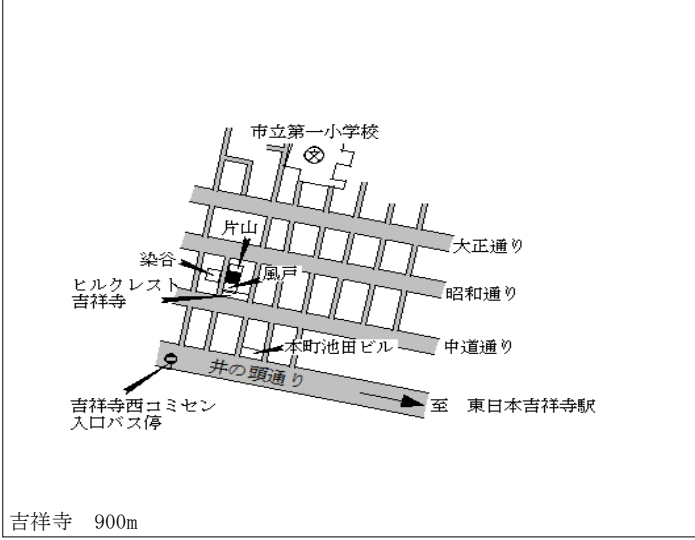

武蔵野 1.3km

武蔵野(都) - 3	武蔵野市吉祥寺南町三丁目2528番66 「吉祥寺南町3-31-11」	590,000円 3.5 % 291㎡
---------------	---------------------------------------	---------------------------

吉祥寺 1.1km

武蔵野(都) - 4	武蔵野市境南町五丁目728番23 「境南町5-4-13」	362,000円 2.0 % 228㎡
---------------	---------------------------------	---------------------------

武蔵野 1km

武蔵野(都) - 5	武蔵野市八幡町三丁目320番8 「八幡町3-2-36」	315,000円 1.9 % 148㎡
---------------	--------------------------------	---------------------------

三鷹 2km

武蔵野(都) - 6	武蔵野市吉祥寺北町三丁目987番2 「吉祥寺北町3-13-31」	393,000円 1.6 % 119㎡
---------------	-------------------------------------	---------------------------

吉祥寺 2km

武蔵野(都) 武蔵野市吉祥寺本町四丁目1839 600,000円  
 -7 番23外 4.5%  
 「吉祥寺本町4-21-6」 151㎡

武蔵野(都) 武蔵野市吉祥寺東町四丁目41番4 464,000円  
 -8 4 3.1%  
 「吉祥寺東町4-11-17」 165㎡

武蔵野(都) 武蔵野市吉祥寺南町三丁目2546 653,000円  
 5-1 番4 3.0%  
 「吉祥寺南町3-24-3」 212㎡  
 FERIO吉祥寺