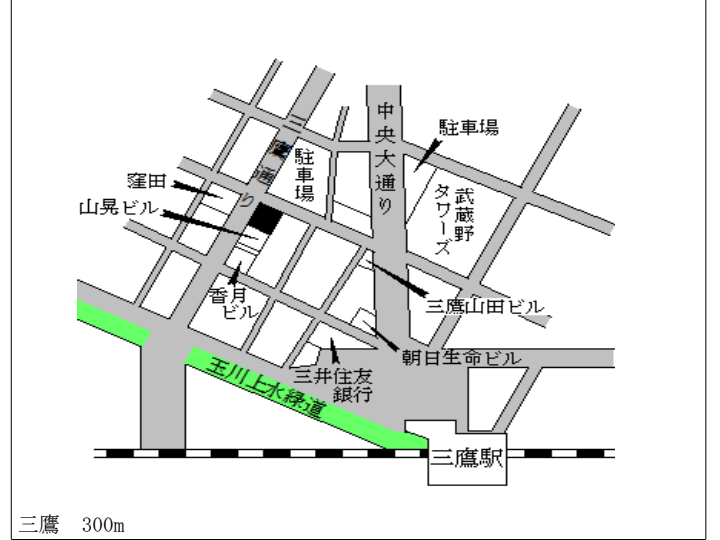

武蔵野 1km

武蔵野(都) - 5	武蔵野市八幡町三丁目320番8 「八幡町3-2-36」	315,000円 1.9 % 148㎡
---------------	--------------------------------	---------------------------

三鷹 2km

武蔵野(都) - 6	武蔵野市吉祥寺北町三丁目987番2 「吉祥寺北町3-13-31」	393,000円 1.6 % 119㎡
---------------	-------------------------------------	---------------------------

吉祥寺 2km

武蔵野(都) 武蔵野市吉祥寺本町四丁目1839 600,000円  
 -7 番23外 4.5%  
 「吉祥寺本町4-21-6」 151㎡

武蔵野(都) 武蔵野市吉祥寺東町四丁目41番4 464,000円  
 -8 4 3.1%  
 「吉祥寺東町4-11-17」 165㎡

武蔵野(都) 武蔵野市吉祥寺南町三丁目2546 653,000円  
 5-1 番4 3.0%  
 「吉祥寺南町3-24-3」 212㎡  
 FERIO吉祥寺

武蔵野(都) 武蔵野市吉祥寺本町一丁目2073 4,620,000円  
 5-2 番2内 5.0%  
 「吉祥寺本町1-9-12」 198㎡  
 エビス会館

武蔵野(都) 武蔵野市吉祥寺本町二丁目1975 1,020,000円  
 5-3 番1外 4.6%  
 「吉祥寺本町2-17-2」 204㎡  
 MULLION ONE ビル

武蔵野(都) 武蔵野市中町一丁目3069番6 955,000円  
 5-4 「中町1-4-4」 3.0%  
 スクエア三鷹 324㎡