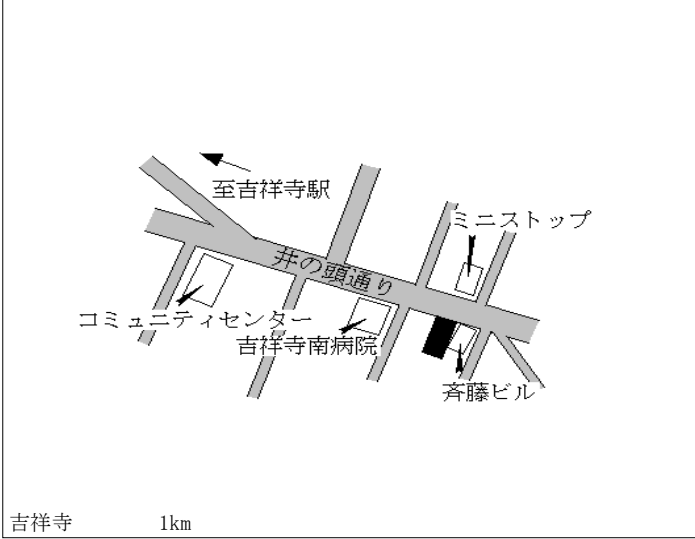

吉祥寺 2km

武蔵野(都) 武蔵野市吉祥寺本町四丁目1839 600,000円  
 -7 番23外 4.5%  
 「吉祥寺本町4-21-6」 151㎡

武蔵野(都) 武蔵野市吉祥寺東町四丁目41番4 464,000円  
 -8 4 3.1%  
 「吉祥寺東町4-11-17」 165㎡

武蔵野(都) 武蔵野市吉祥寺南町三丁目2546 653,000円  
 5-1 番4 3.0%  
 「吉祥寺南町3-24-3」 212㎡  
 FERIO吉祥寺