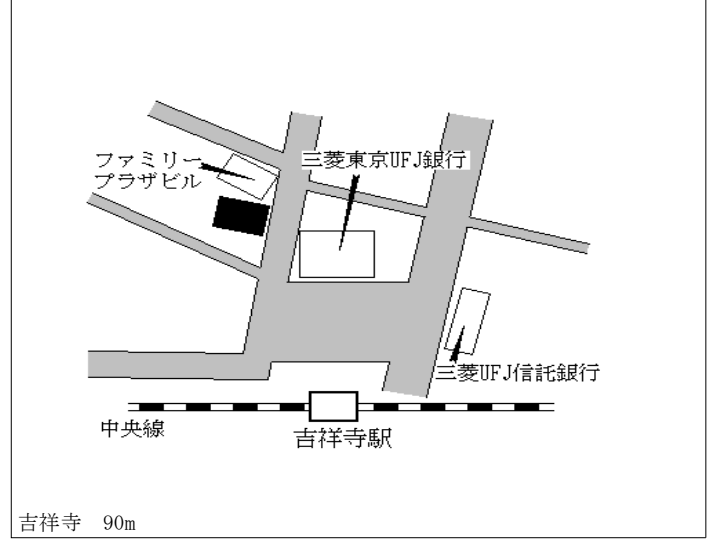

武蔵野(都) 武蔵野市吉祥寺本町一丁目2073 4,620,000円
5-2 番2内 5.0%
「吉祥寺本町1-9-12」 198㎡
エビス会館