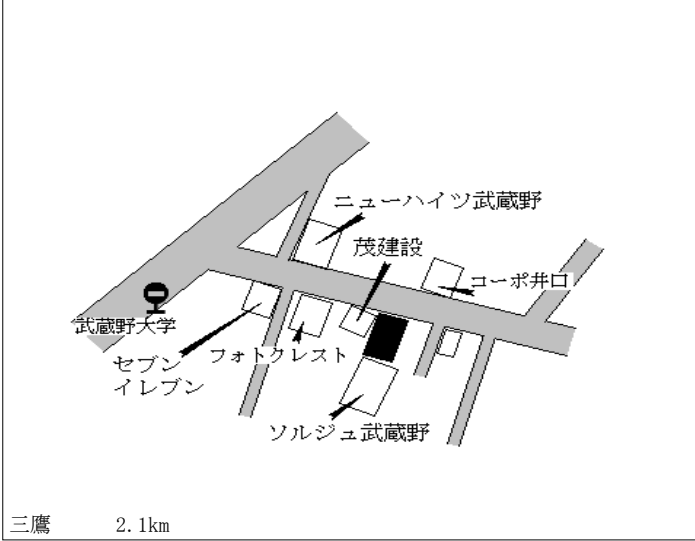

武蔵野(都) 5-5	武蔵野市関前三丁目526番ロ外 「関前3-41-14」	389,000円 2.1 % 253㎡