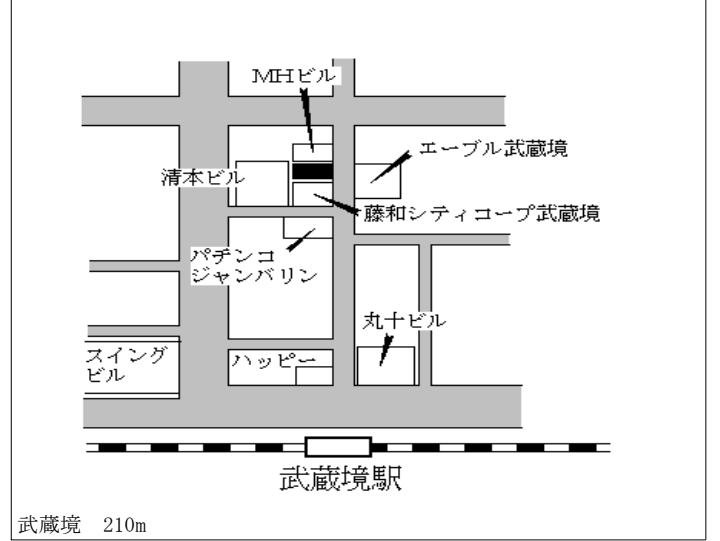

武蔵野(都) 5-6	武蔵野市境二丁目504番26 「境2-2-19」 武蔵境イニシャルハウス	870,000円 3.0 % 141㎡