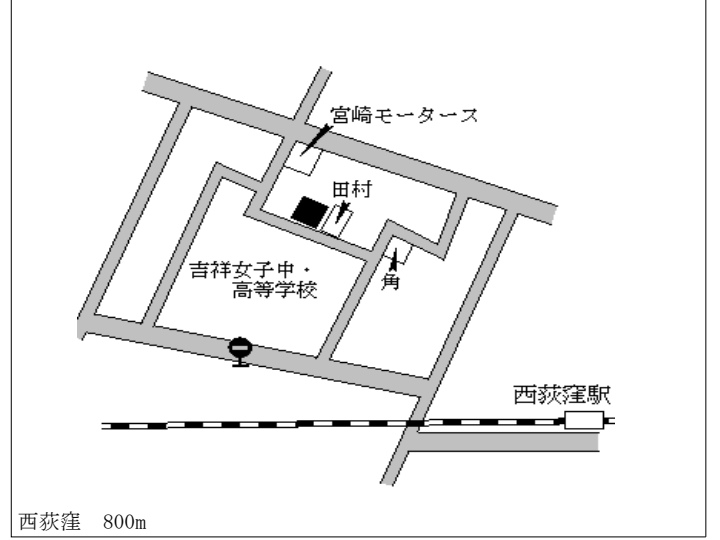

武蔵野 1km

武蔵野(都) - 5	武蔵野市八幡町三丁目320番8 「八幡町3-2-36」	315,000円 1.9 % 148㎡
---------------	--------------------------------	---------------------------

三鷹 2km

武蔵野(都) - 6	武蔵野市吉祥寺北町三丁目987番2 「吉祥寺北町3-13-31」	393,000円 1.6 % 119㎡
---------------	-------------------------------------	---------------------------

吉祥寺 2km

武蔵野(都) 武蔵野市吉祥寺本町四丁目1839 600,000円  
 -7 番23外 4.5%  
 「吉祥寺本町4-21-6」 151㎡

武蔵野(都) 武蔵野市吉祥寺東町四丁目41番4 464,000円  
 -8 4 3.1%  
 「吉祥寺東町4-11-17」 165㎡

武蔵野(都) 武蔵野市吉祥寺南町三丁目2546 653,000円  
 5-1 番4 3.0%  
 「吉祥寺南町3-24-3」 212㎡  
 FERIO吉祥寺