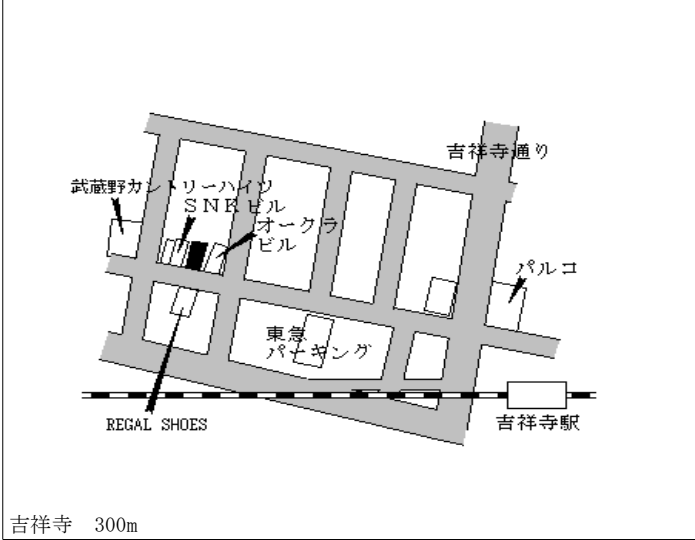

武蔵野(都) 武蔵野市吉祥寺本町二丁目1975 1,020,000円
5-3 番1外 4.6%
「吉祥寺本町2-17-2」 204㎡
MULLION ONE ビル