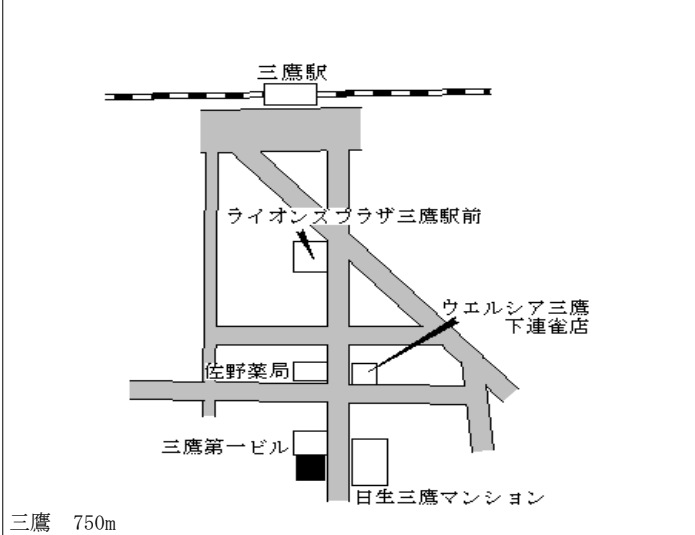

三鷹(都) 5-2	三鷹市下連雀四丁目264番15 「下連雀4-16-13」 GROVE-A	788,000円 2.6% 125㎡