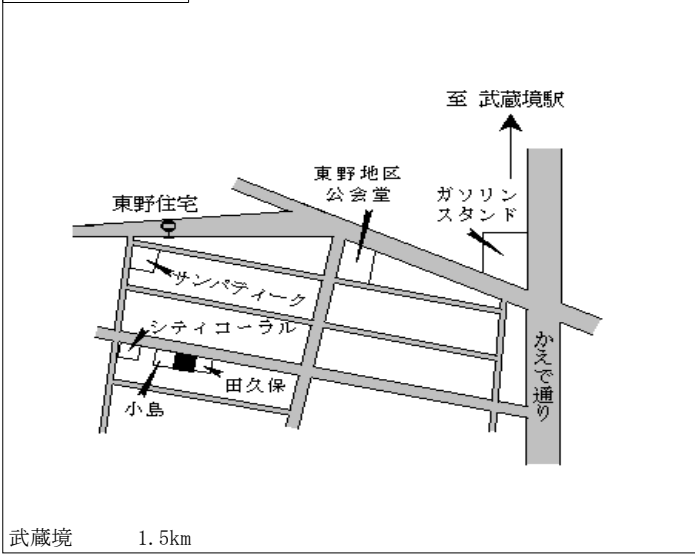

井の頭公園 1.5km

三鷹(都) - 13	三鷹市深大寺二丁目4058番45 「深大寺2-13-14」	298,000円 100㎡
---------------	----------------------------------	------------------

三鷹(都) 5-1	三鷹市下連雀三丁目192番9外 「下連雀3-12-5」 ライオンズマンション三鷹さくら通り	800,000円 2.8% 404㎡
--------------	---	--------------------------