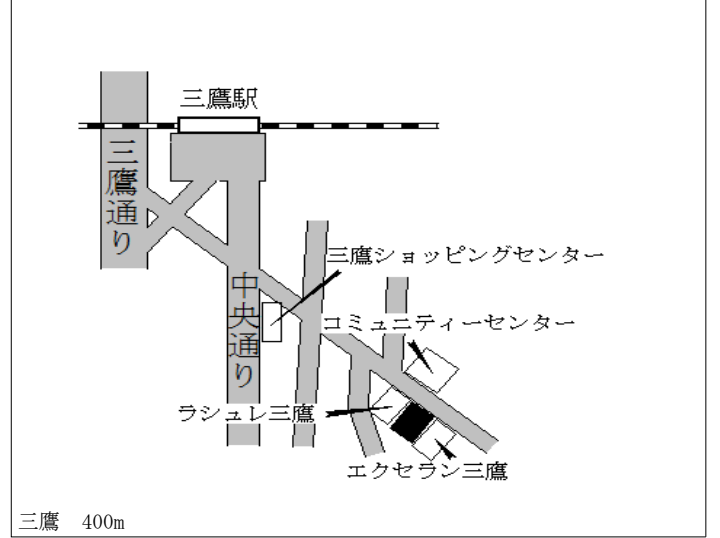

三鷹(都) 5-1	三鷹市下連雀三丁目192番9外 「下連雀3-12-5」 ライオンズマンション三鷹さくら通り	800,000円 2.8% 404㎡