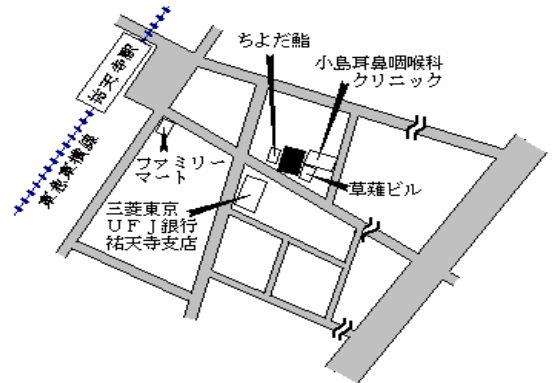

中目黒 190m

目黒(都) 5-5	目黒区祐天寺二丁目1138番17 「祐天寺2-3-11」 (有)大商不動産	791,000円 4.1 % 142㎡