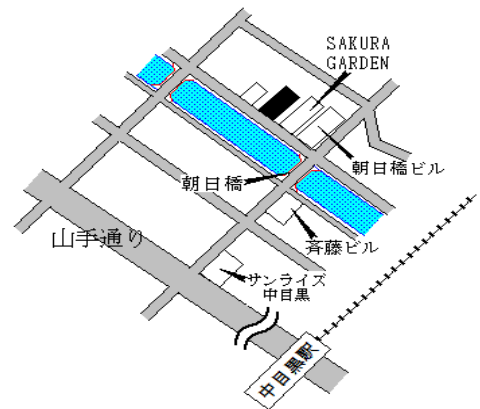

中目黒 近接

目黒(都) 5-4	目黒区上目黒二丁目1965番73 「上目黒2-13-4」 クレストモアII	1,080,000円 4.9 % 89㎡
--------------	---	----------------------------

中目黒 190m

目黒(都) 5-5	目黒区祐天寺二丁目1138番17 「祐天寺2-3-11」 (有)大商不動産	791,000円 4.1 % 142㎡
--------------	---	---------------------------

祐天寺 100m

目黒(都) 5-6	目黒区大橋二丁目665番4 「大橋2-22-8」 いちご池尻ビル	1,500,000円 5.6 % 674㎡
--------------	--	-----------------------------

池尻大橋 140m

目黒(都) 5-7	目黒区青葉台一丁目163番1 「青葉台1-16-10」 RED CLOVER	905,000円 5.0 % 244㎡
--------------	--	---------------------------