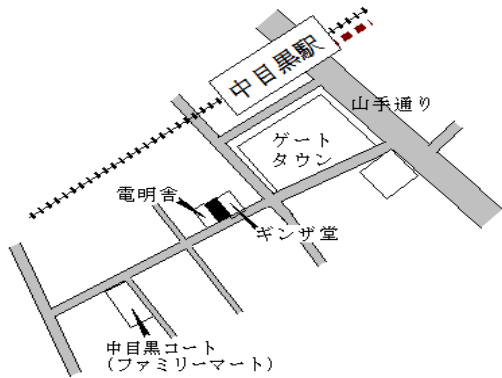

駒沢大学 600m

目黒(都) - 9	目黒区原町一丁目1216番44 「原町1-23-6」	605,000円 3.1 % 76㎡
--------------	-------------------------------	--------------------------

西小山 450m

目黒(都) 5 - 1	目黒区八雲一丁目274番5 「八雲1-5-6」 プライム都立大学	972,000円 3.4 % 272㎡
----------------	--	---------------------------

都立大学 280m

目黒(都) 5 - 2	目黒区洗足二丁目1462番6 「洗足2-26-1」 マンション平林	718,000円 2.6 % 166㎡
----------------	---	---------------------------

洗足 70m

目黒(都) 5 - 3	目黒区上目黒三丁目1860番6外 「上目黒3-4-3」 小金井ビル	2,850,000円 5.6 % 155㎡
----------------	---	-----------------------------

中目黒 近接

目黒(都) 5-4	目黒区上目黒二丁目1965番73 「上目黒2-13-4」 クレストモアII	1,080,000円 4.9 % 89㎡
--------------	---	----------------------------

中目黒 190m

目黒(都) 5-5	目黒区祐天寺二丁目1138番17 「祐天寺2-3-11」 (有)大商不動産	791,000円 4.1 % 142㎡
--------------	---	---------------------------