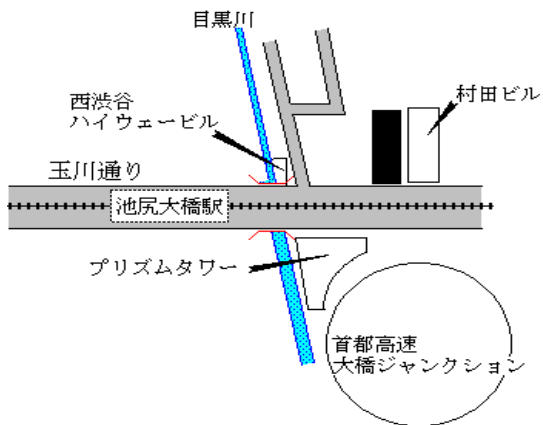

祐天寺 100m

目黒(都) 5-6	目黒区大橋二丁目665番4 「大橋2-22-8」 いちご池尻ビル	1,500,000円 5.6 % 674㎡

池尻大橋 140m

目黒(都) 5-7	目黒区青葉台一丁目163番1 「青葉台1-16-10」 RED CLOVER	905,000円 5.0 % 244㎡