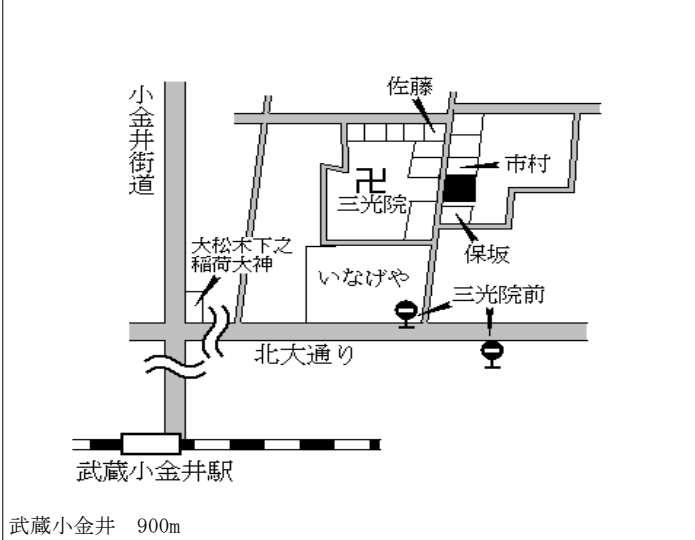

小金井(都) - 3
小金井市緑町四丁目2935番23
「緑町4-7-4」
331,000円
1.2 %
223㎡