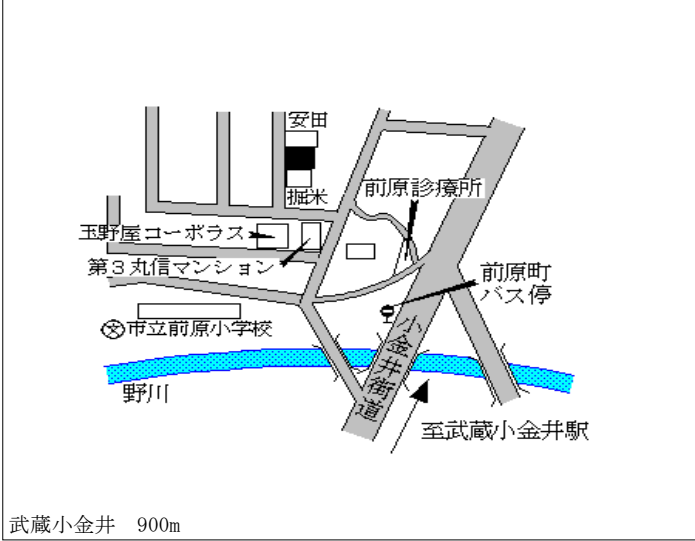

小金井(都) - 1
 小金井市前原町三丁目1503番8
 「前原町3-20-9」
 297,000円
 1.0 %
 220㎡

小金井(都) - 2
 小金井市貫井南町三丁目548番9
 「貫井南町3-3-21」
 281,000円
 1.1 %
 188㎡

小金井(都) - 3
 小金井市緑町四丁目2935番23
 「緑町4-7-4」
 331,000円
 1.2 %
 223㎡

小金井(都) - 4
 小金井市中町四丁目1355番3
 「中町4-8-17」
 316,000円
 1.0 %
 138㎡

小金井(都) - 5
 小金井市前原町二丁目1291番2
 「前原町2-21-13」
 286,000円
 0.7 %
 206㎡

小金井(都) - 6
 小金井市梶野町二丁目219番12
 「梶野町2-4-17」
 310,000円
 1.0 %
 150㎡

小金井(都) - 7	小金井市前原町四丁目 6 8 5 番 3 5 「前原町 4-1 5-1 0」	255,000円 0.4 % 145㎡
---------------	---	---------------------------

武蔵小金井 560m