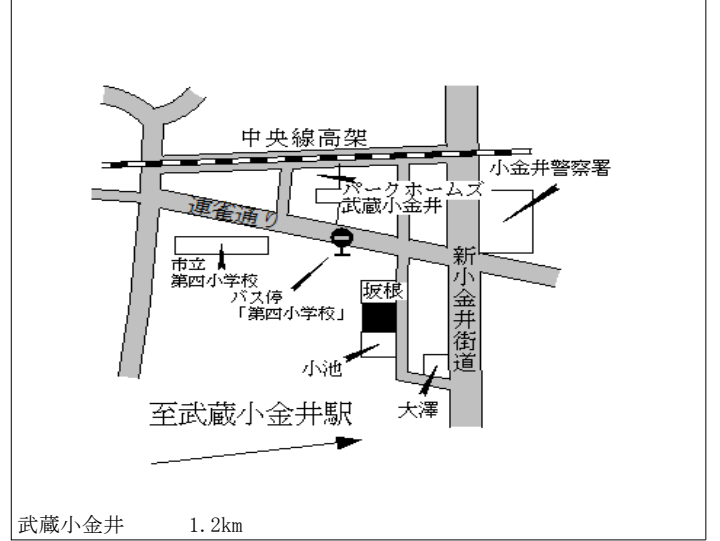

小金井(都) - 2
小金井市貫井南町三丁目548番9
「貫井南町3-3-21」
281,000円
1.1 %
188㎡