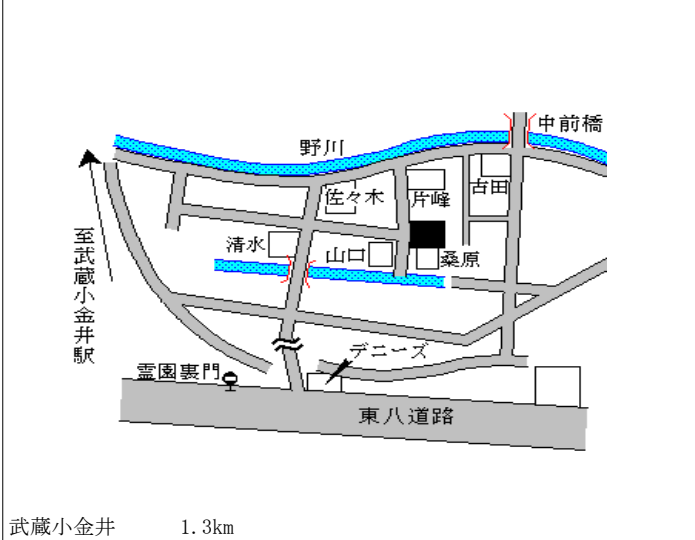

小金井(都) - 1
 小金井市前原町三丁目1503番8
 「前原町3-20-9」
 297,000円
 1.0 %
 220㎡

小金井(都) - 2
 小金井市貫井南町三丁目548番9
 「貫井南町3-3-21」
 281,000円
 1.1 %
 188㎡

小金井(都) - 3
 小金井市緑町四丁目2935番23
 「緑町4-7-4」
 331,000円
 1.2 %
 223㎡

小金井(都) - 4
 小金井市中町四丁目1355番3
 「中町4-8-17」
 316,000円
 1.0 %
 138㎡

小金井(都) - 5
 小金井市前原町二丁目1291番2
 「前原町2-21-13」
 286,000円
 0.7 %
 206㎡

小金井(都) - 6
 小金井市梶野町二丁目219番12
 「梶野町2-4-17」
 310,000円
 1.0 %
 150㎡

小金井(都) - 7	小金井市前原町四丁目 6 8 5 番 3 5 「前原町 4-1 5-1 0」	255,000円 0.4 % 145㎡
---------------	---	---------------------------

武蔵小金井 560m