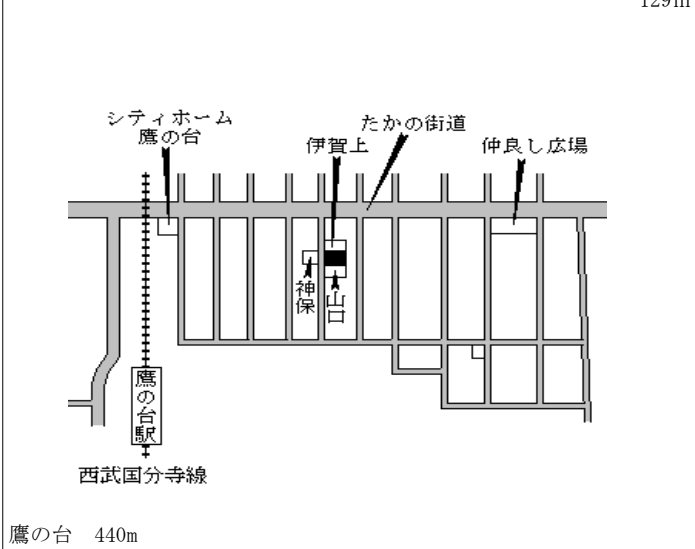

小平(都) 小平市花小金井南町二丁目1114 246,000円
 - 1 番32 「花小金井南町2-5-6」 0.8%
 160㎡

小平(都) 小平市上水南町三丁目615番6外 259,000円
 - 2 「上水南町3-7-18」 0.8%
 164㎡

小平(都) 小平市津田町一丁目1460番8 230,000円
 - 3 「津田町1-6-5」 0.4%
 129㎡

小平(都) 小平市花小金井五丁目567番80 231,000円
 - 4 「花小金井5-55-22」 0.9%
 123㎡

小平(都) 小平市花小金井一丁目807番9 297,000円
 - 5 「花小金井1-15-10」 1.0%
 240㎡

小平(都) 小平市中島町25番31 187,000円
 - 6 「中島町18-4」 120㎡

| | | |
|--------------|-------------------------------|--|
| 小平(都) - 7 | 小平市大沼町二丁目477番6 「大沼町2-45-5」 | 191,000円 0.5 % 143m ² |
|--------------|-------------------------------|--|