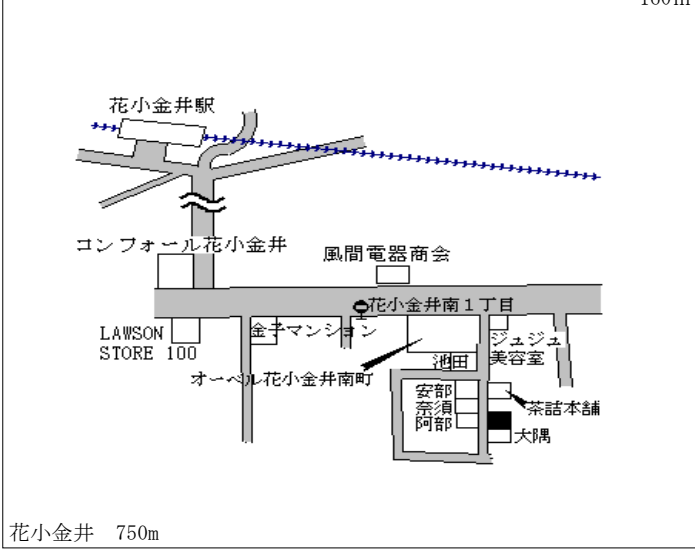

小平(都) 小平市花小金井南町二丁目1114 246,000円
- 1 番32 「花小金井南町2-5-6」 0.8%
160㎡