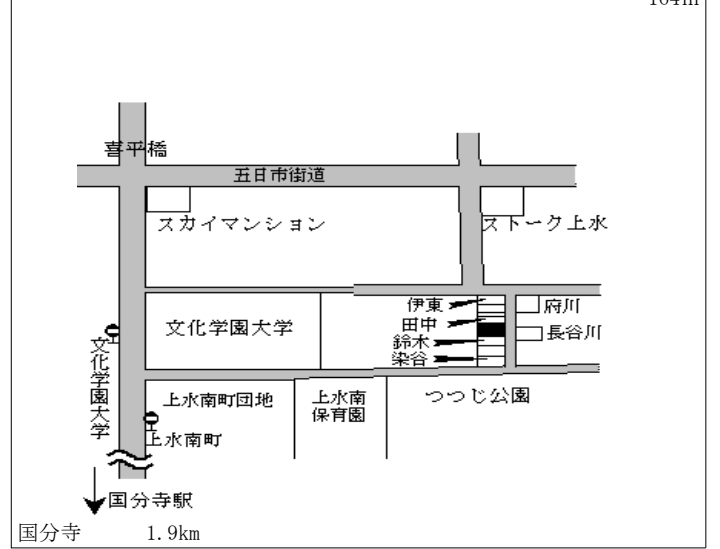

小平(都) 小平市花小金井南町二丁目1114 246,000円
 - 1 番32 「花小金井南町2-5-6」 0.8%
 160㎡

小平(都) 小平市上水南町三丁目615番6外 259,000円
 - 2 「上水南町3-7-18」 0.8%
 164㎡

小平(都) 小平市津田町一丁目1460番8 230,000円
 - 3 「津田町1-6-5」 0.4%
 129㎡

小平(都) 小平市花小金井五丁目567番80 231,000円
 - 4 「花小金井5-55-22」 0.9%
 123㎡

小平(都) 小平市花小金井一丁目807番9 297,000円
 - 5 「花小金井1-15-10」 1.0%
 240㎡

小平(都) 小平市中島町25番31 187,000円
 - 6 「中島町18-4」 120㎡

| | | |
|--------------|-------------------------------|--|
| 小平(都) - 7 | 小平市大沼町二丁目477番6 「大沼町2-45-5」 | 191,000円 0.5 % 143m ² |
|--------------|-------------------------------|--|

小平 1.3km

| | | |
|--------------|-------------------------------|--|
| 小平(都) - 8 | 小平市美園町三丁目339番2 「美園町3-9-17」 | 244,000円 0.8 % 178m ² |
|--------------|-------------------------------|--|

小平 200m

| | | |
|--------------|---------------------------------|--|
| 小平(都) - 9 | 小平市学園東町一丁目53番12 「学園東町1-8-20」 | 257,000円 1.2 % 165m ² |
|--------------|---------------------------------|--|