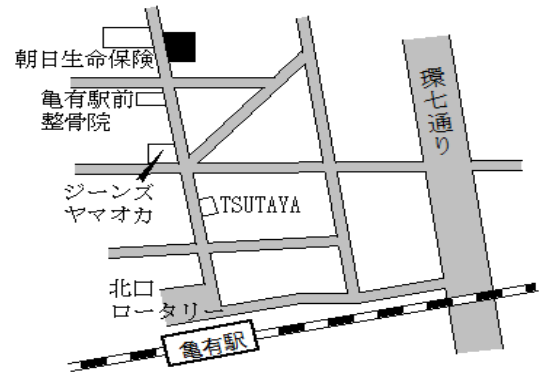

堀切菖蒲園 600m

葛飾(都) 5-5	葛飾区東金町一丁目2136番43 「東金町1-10-10」 おたからや 金町駅前店	531,000円 3.1 % 92㎡
--------------	---	--------------------------

金町 250m

葛飾(都) 5-6	葛飾区亀有五丁目106番5外 「亀有5-39-2」 ファミリーファッション「コニー」	410,000円 2.5 % 205㎡
--------------	--	---------------------------

亀有 240m

葛飾(都) 5-7	葛飾区青戸三丁目36番1 「青戸3-34-5」 ステイツ青戸	452,000円 1.8 % 267㎡
--------------	--------------------------------------	---------------------------

青砥 180m

葛飾(都) 5-8	葛飾区お花茶屋一丁目551番5外 「お花茶屋1-14-11」 白木屋	372,000円 0.8 % 71㎡
--------------	--	--------------------------