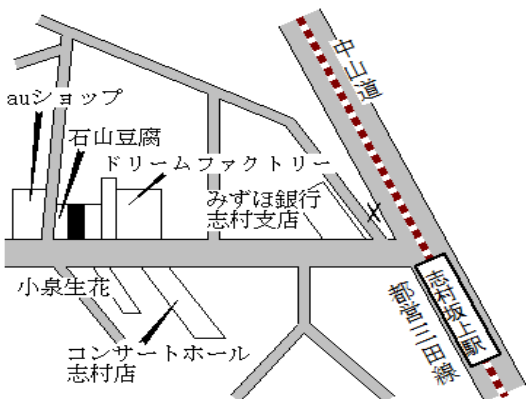

東武練馬 130m

板橋(都) 5-6	板橋区高島平一丁目79番2外 「高島平1-79-3」 トミコシ会館	530,000円 2.7% 1,752㎡
--------------	---	----------------------------

西台 130m

板橋(都) 5-7	板橋区中板橋20番36 「中板橋20-3」 せんねんそば	689,000円 2.2% 76㎡
--------------	------------------------------------	-------------------------

中板橋 70m

板橋(都) 5-8	板橋区大山町24番13外 「大山町24-3」 コンフォートハウス	630,000円 2.4% 68㎡
--------------	--	-------------------------

大山 510m

板橋(都) 5-9	板橋区常盤台四丁目31番6 「常盤台4-31-3」 プリンスビル	638,000円 2.1% 246㎡
--------------	--	--------------------------

上板橋 80m

板橋(都) 5-10	板橋区志村二丁目4番29 「志村2-2-4」 生そば尾張屋	500,000円 0.6% 74㎡
---------------	-------------------------------------	-------------------------

志村坂上 170m

板橋(都) 5-11	板橋区双葉町2番10 「双葉町2-12」 長崎屋酒店	414,000円 1.0% 109㎡
---------------	----------------------------------	--------------------------