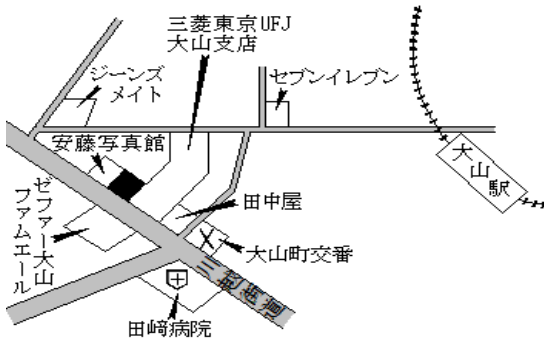

板橋(都) 5-6	板橋区高島平一丁目79番2外 「高島平1-79-3」 トミコシ会館	530,000円 2.7% 1,752㎡

西台 130m

板橋(都) 5-7	板橋区中板橋20番36 「中板橋20-3」 せんねんそば	689,000円 2.2% 76㎡

中板橋 70m

板橋(都) 5-8	板橋区大山町24番13外 「大山町24-3」 コンフォートハウス	630,000円 2.4% 68㎡

大山 510m

板橋(都) 5-9	板橋区常盤台四丁目31番6 「常盤台4-31-3」 プリンスビル	638,000円 2.1% 246㎡

上板橋 80m

板橋(都) 5-10	板橋区志村二丁目4番29 「志村2-2-4」 生そば尾張屋	500,000円 0.6% 74㎡

志村坂上 170m

板橋(都) 5-11	板橋区双葉町2番10 「双葉町2-12」 長崎屋酒店	414,000円 1.0% 109㎡

板橋本町 640m