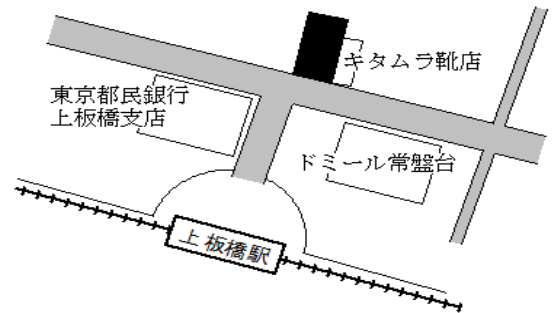

板橋区役所前 220m

板橋(都) 5-4	板橋区大谷口北町64番6 「大谷口北町64-6」 景山ビル	431,000円 1.9% 92㎡
--------------	-------------------------------------	-------------------------

小竹向原 950m

板橋(都) 5-5	板橋区徳丸三丁目115番6 「徳丸3-1-20」	483,000円 2.5% 119㎡
--------------	-----------------------------	--------------------------

東武練馬 130m

板橋(都) 5-6	板橋区高島平一丁目79番2外 「高島平1-79-3」 トミコシ会館	530,000円 2.7% 1,752㎡
--------------	---	----------------------------

西台 130m

板橋(都) 5-7	板橋区中板橋20番36 「中板橋20-3」 せんねんそば	689,000円 2.2% 76㎡
--------------	------------------------------------	-------------------------

上板橋 80m

板橋(都) 5-10	板橋区志村二丁目4番29 「志村2-2-4」 生そば尾張屋	500,000円 0.6% 74㎡
---------------	-------------------------------------	-------------------------

志村坂上 170m

板橋(都) 5-11	板橋区双葉町2番10 「双葉町2-12」 長崎屋酒店	414,000円 1.0% 109㎡
---------------	----------------------------------	--------------------------