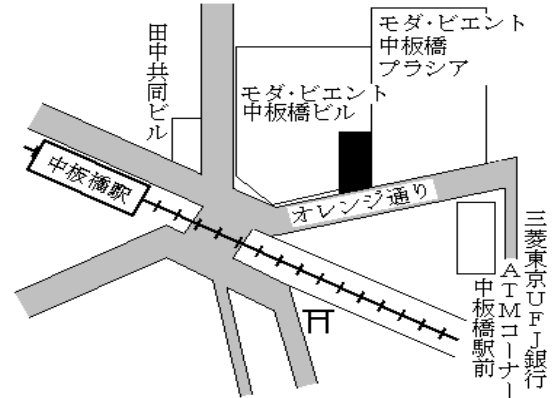

板橋 駅前広場接面

板橋(都) 5-2	板橋区成増一丁目73番1 「成増1-28-13」 塩住ビル	706,000円 2.9% 235㎡
--------------	-------------------------------------	--------------------------

地下鉄成増 50m

板橋(都) 5-3	板橋区板橋二丁目65番9外 「板橋2-65-8」 MSビル	660,000円 2.8% 701㎡
--------------	-------------------------------------	--------------------------

板橋区役所前 220m

板橋(都) 5-4	板橋区大谷口北町64番6 「大谷口北町64-6」 景山ビル	431,000円 1.9% 92㎡
--------------	-------------------------------------	-------------------------

小竹向原 950m

板橋(都) 5-5	板橋区徳丸三丁目115番6 「徳丸3-1-20」	483,000円 2.5% 119㎡
--------------	-----------------------------	--------------------------

東武練馬 130m

板橋(都) 5-6	板橋区高島平一丁目79番2外 「高島平1-79-3」 トミコシ会館	530,000円 2.7% 1,752㎡
--------------	---	----------------------------

西台 130m

板橋(都) 5-7	板橋区中板橋20番36 「中板橋20-3」 せんねんそば	689,000円 2.2% 76㎡
--------------	------------------------------------	-------------------------