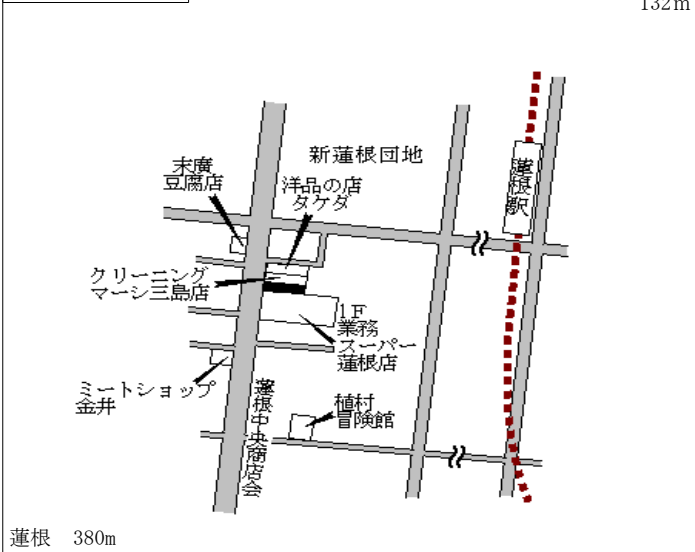

板橋(都) 5-12	板橋区蓮根二丁目5番30 「蓮根2-20-12」 ケーアイ蓮根薬局	402,000円 1.5% 132m²