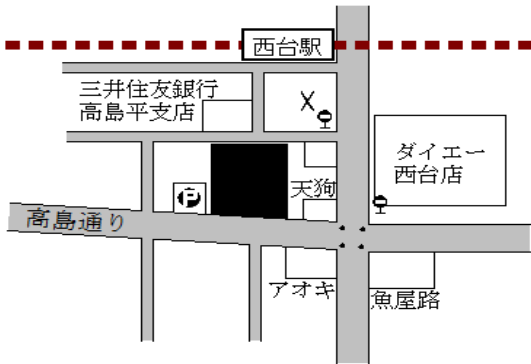

板橋 駅前広場接面

板橋(都) 5-2	板橋区成増一丁目73番1 「成増1-28-13」 塩住ビル	706,000円 2.9% 235㎡
--------------	-------------------------------------	--------------------------

地下鉄成増 50m

板橋(都) 5-3	板橋区板橋二丁目65番9外 「板橋2-65-8」 MSビル	660,000円 2.8% 701㎡
--------------	-------------------------------------	--------------------------

板橋区役所前 220m

板橋(都) 5-4	板橋区大谷口北町64番6 「大谷口北町64-6」 景山ビル	431,000円 1.9% 92㎡
--------------	-------------------------------------	-------------------------

小竹向原 950m

板橋(都) 5-5	板橋区徳丸三丁目115番6 「徳丸3-1-20」	483,000円 2.5% 119㎡
--------------	-----------------------------	--------------------------

東武練馬 130m

板橋(都) 5-6	板橋区高島平一丁目79番2外 「高島平1-79-3」 トミコシ会館	530,000円 2.7% 1,752㎡
--------------	---	----------------------------

西台 130m

板橋(都) 5-7	板橋区中板橋20番36 「中板橋20-3」 せんねんそば	689,000円 2.2% 76㎡
--------------	------------------------------------	-------------------------