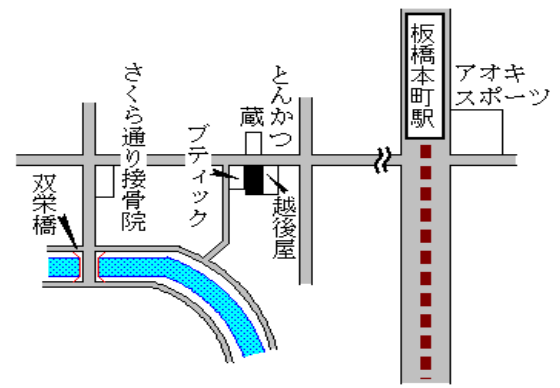

中板橋 70m

板橋(都) 5-8	板橋区大山町24番13外 「大山町24-3」 コンフォートハウス	630,000円 2.4% 68㎡
--------------	--	-------------------------

大山 510m

板橋(都) 5-9	板橋区常盤台四丁目31番6 「常盤台4-31-3」 プリンスビル	638,000円 2.1% 246㎡
--------------	--	--------------------------

上板橋 80m

板橋(都) 5-10	板橋区志村二丁目4番29 「志村2-2-4」 生そば尾張屋	500,000円 0.6% 74㎡
---------------	-------------------------------------	-------------------------

志村坂上 170m

板橋(都) 5-11	板橋区双葉町2番10 「双葉町2-12」 長崎屋酒店	414,000円 1.0% 109㎡
---------------	----------------------------------	--------------------------