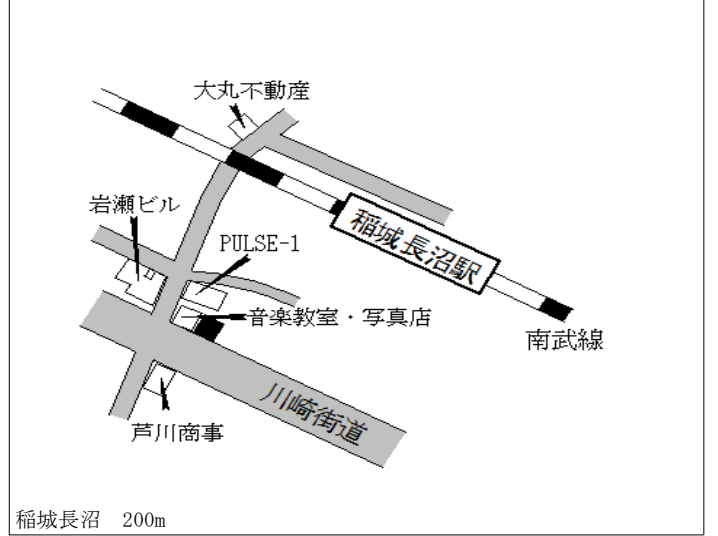

稲城(都) 5 - 1	稲城市大字東長沼字四号1040番 4 サイクルセンタータカノ	294,000円 0.3 % 145㎡