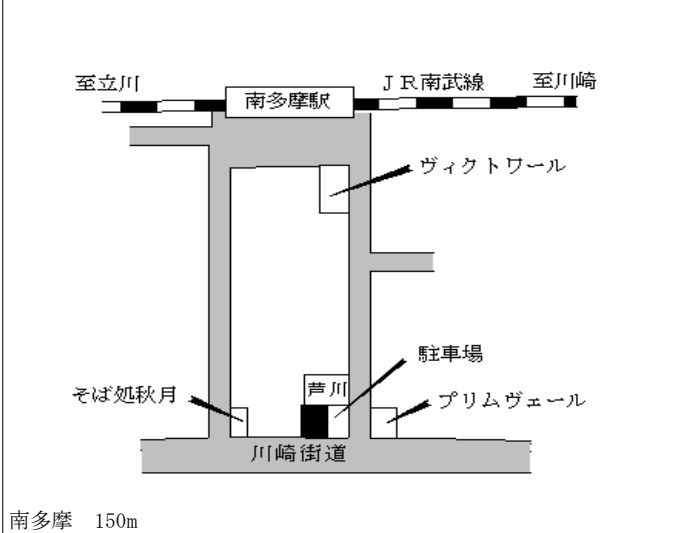

稲城(都) 5 - 2	稲城市大字大丸字八号1030番1 (22街区大字大丸1030番1) 稲城蔵ビル	237,000円 2.2 % 121㎡