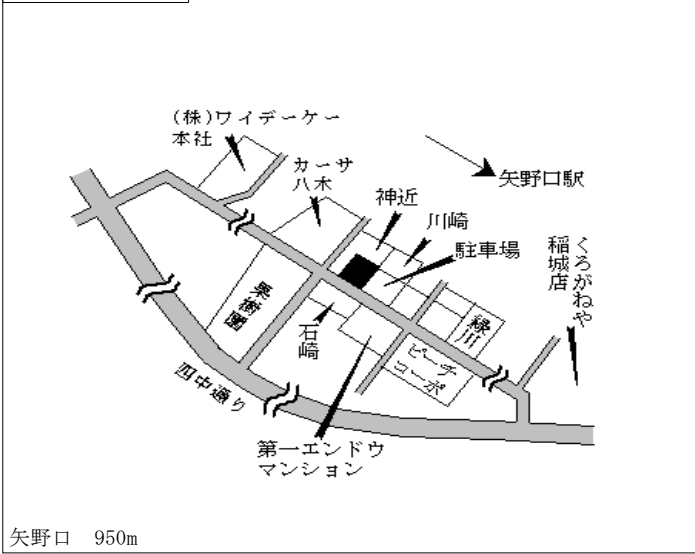

稲城(都) - 13	稲城市大字押立字稲荷島1716番 3	205,000円 128㎡