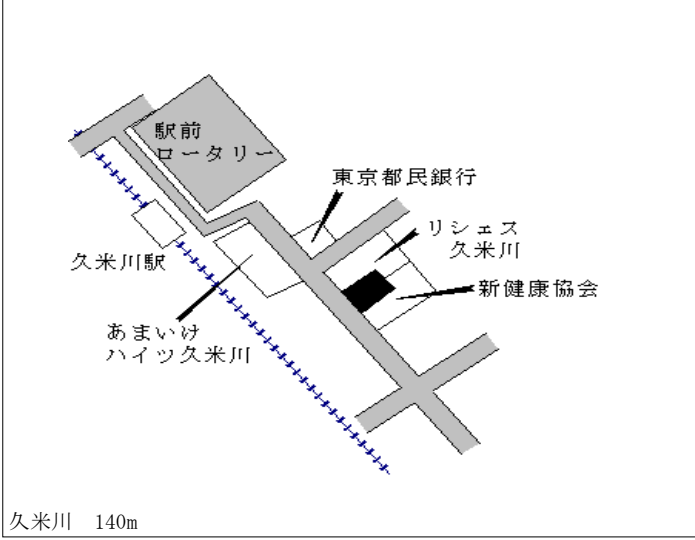

東村山(都) 5-1	東村山市栄町一丁目6番8 中村ビル	331,000円 0.6% 82㎡

久米川 140m