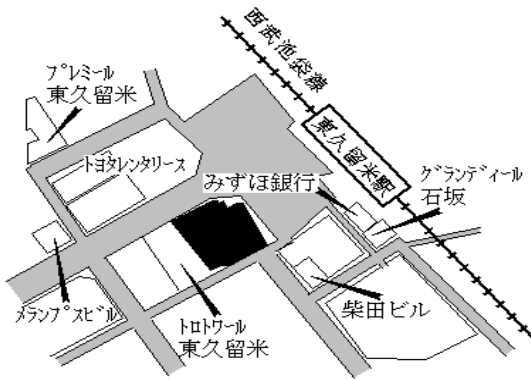

東久留米(都) 5-2	東久留米市本町一丁目4番6 「本町1-4-1」 東久留米西口駅前ビル	487,000円 1.0 % 1,422㎡

東久留米 駅前広場接面