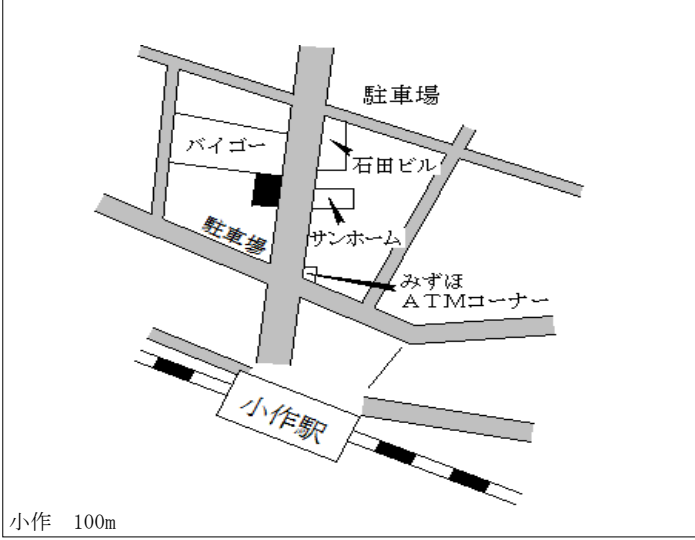

羽村(都) 5-2	羽村市小作台一丁目3番9 宇津木ビル	281,000円 1.1% 140㎡
--------------	-----------------------	--------------------------

羽村(都) 9-1	羽村市神明台四丁目4番16外 塩野プレジジョン(株)	84,500円 2.4% 2,315㎡
--------------	-------------------------------	---------------------------