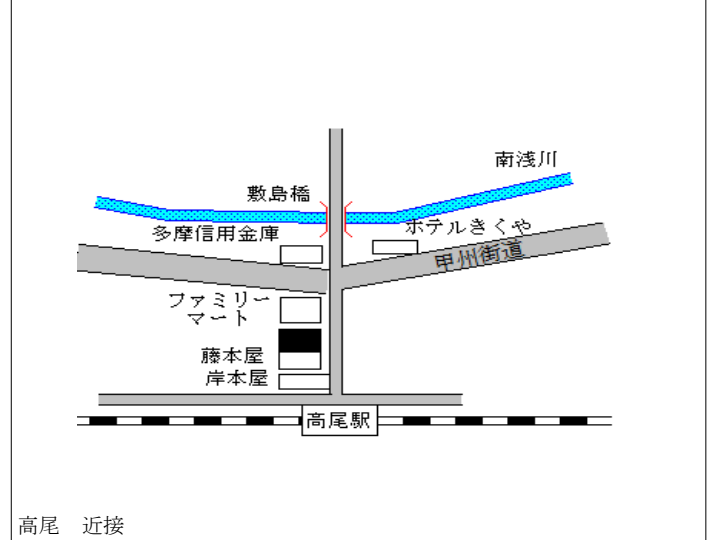

八王子(都) 5-7	八王子市高尾町1-5-8-3番5 清水石材店	254,000円 0.0% 95㎡

高尾 近接