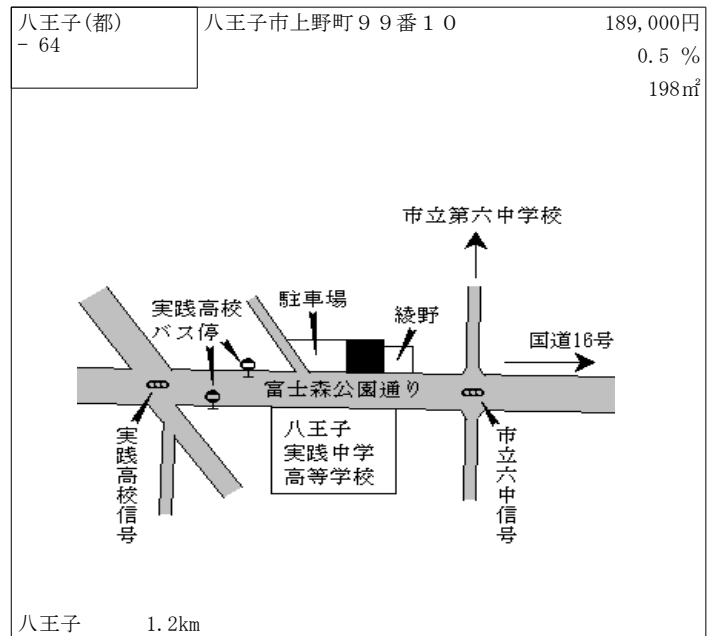

高尾駅
南口
駐車場
町田
松下
駐車場

高尾 350m

八王子(都) - 54	八王子市散田町三丁目797番1 「散田町3-15-23」 松本ビル	192,000円 1.6 % 353㎡
----------------	---	---------------------------

西八王子駅
南多摩病院
NITT
コーポレーション
高尾ビル
ロッテ商事

西八王子 520m

八王子(都) - 73	八王子市東中野字二 1 6 5 番 9 外	81,000円 0.0 % 165㎡
----------------	-----------------------	--------------------------