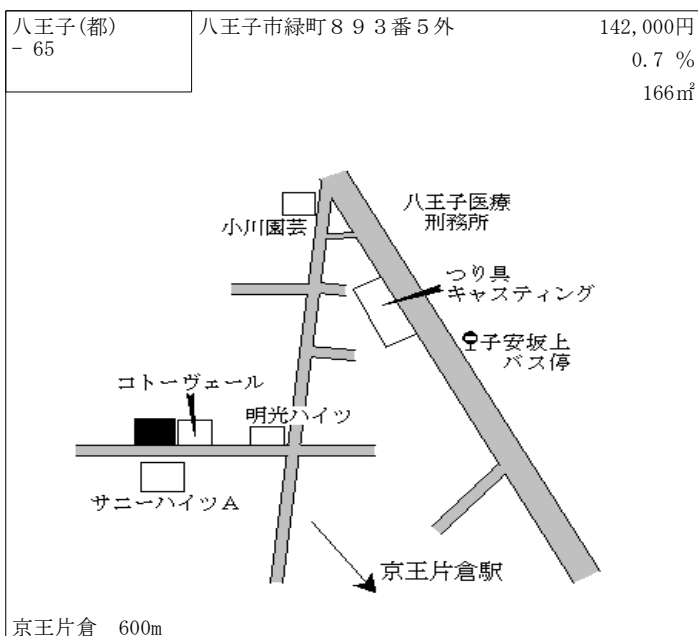

高尾駅
南口
駐車場
町田
松下
駐車場

高尾 350m

八王子(都) - 54	八王子市散田町三丁目797番1 「散田町3-15-23」 松本ビル	192,000円 1.6 % 353㎡
----------------	---	---------------------------

西八王子駅
南多摩病院
NITT
コーポレーション
高尾ビル
ロッテ商事

西八王子 520m

八王子(都) - 73	八王子市東中野字二 1 6 5 番 9 外	81,000円 0.0 % 165㎡
----------------	-----------------------	--------------------------