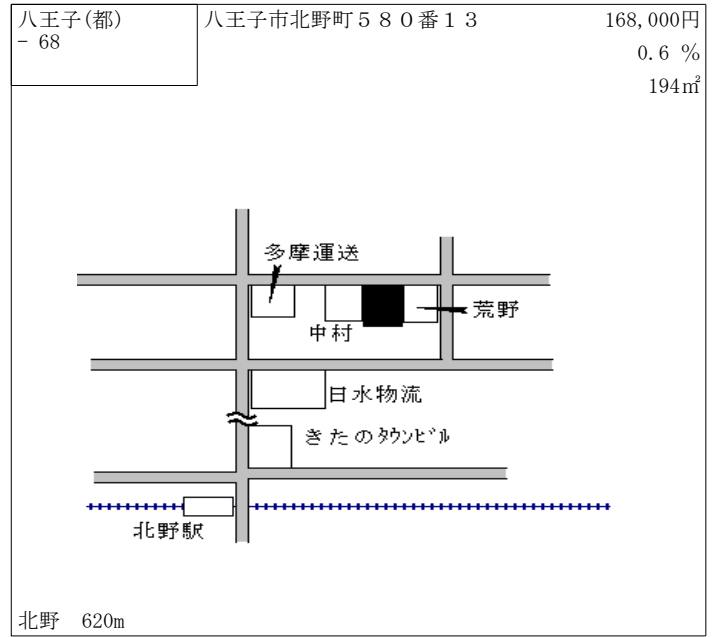

高尾駅
南口
駐車場
町田
松下
駐車場

高尾 350m

八王子(都) - 54	八王子市散田町三丁目797番1 「散田町3-15-23」 松本ビル	192,000円 1.6 % 353㎡
----------------	---	---------------------------

西八王子駅
南多摩病院
NITT
コーポレーション
高尾ビル
ロッテ商事

西八王子 520m

八王子(都) - 73	八王子市東中野字二 1 6 5 番 9 外	81,000円 0.0 % 165㎡
----------------	-----------------------	--------------------------