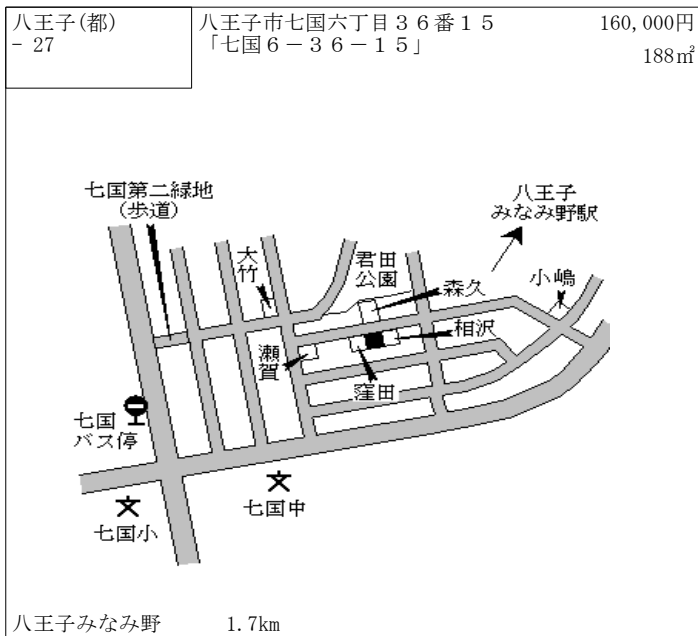

西八王子 1.1km

八王子(都) - 15	八王子市散田町一丁目1020番1 09 「散田町1-12-3」	143,000円 0.7% 175㎡
----------------	---------------------------------------	--------------------------

西八王子 700m

八王子(都) - 16	八王子市台町二丁目99番19 「台町2-20-4」	186,000円 1.1% 165㎡
----------------	------------------------------	--------------------------

西八王子 900m

八王子(都) - 17	八王子市中野上町五丁目2896番 22 「中野上町5-20-8」	97,500円 0.5% 217㎡
----------------	--	-------------------------

八王子 4km

八王子(都) - 18	八王子市中野上町四丁目3843番 1 「中野上町4-26-19」	112,000円 0.9% 126㎡
----------------	--	--------------------------

西八王子 1.8km

八王子(都) - 49	八王子市東浅川町1番40	134,000円 1.5 % 113㎡
----------------	--------------	---------------------------

浅川新地バス停
イチカワ西東京
中村
松村
カーエネクス
国道20号線
ダイヤルドブレインホールディングス(株)
JR中央線
西八王子駅

西八王子 1.5km

八王子(都) - 50	八王子市諏訪町122番5	75,000円 1.4 % 165㎡
----------------	--------------	--------------------------