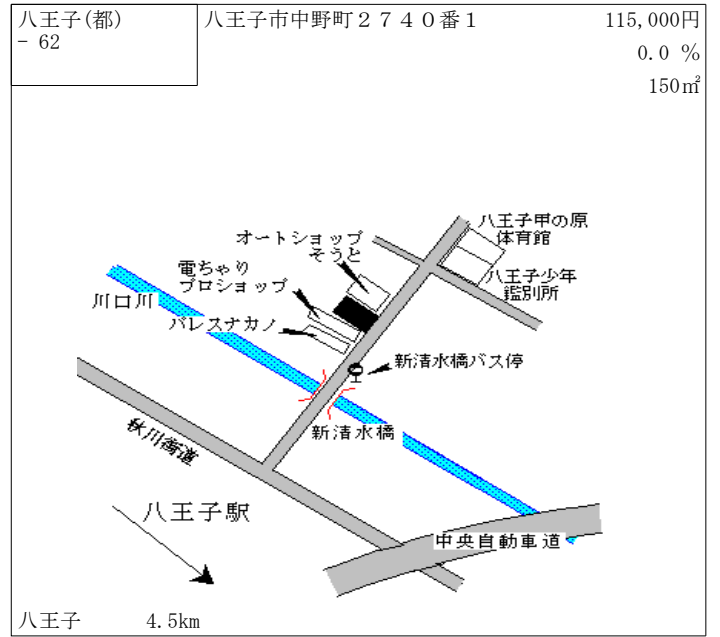

高尾駅
南口
駐車場
町田
松下
駐車場

高尾 350m

八王子(都) - 54	八王子市散田町三丁目797番1 「散田町3-15-23」 松本ビル	192,000円 1.6 % 353㎡
----------------	---	---------------------------

西八王子駅
南多摩病院
NITT
コーポレーション
高尾ビル
ロッテ商事

西八王子 520m

八王子(都) - 73	八王子市東中野字二 1 6 5 番 9 外	81,000円 0.0 % 165㎡
----------------	-----------------------	--------------------------

大塚・帝京大学 500m

八王子(都) 3 - 1	八王子市長房町 7 7 1 番	19,200円 0.0 % 2,919㎡
-----------------	-----------------	----------------------------

西八王子 2.3km

八王子(都) 3 - 2	八王子市中山字三 4 7 8 番	22,000円 0.0 % 677㎡
-----------------	------------------	--------------------------