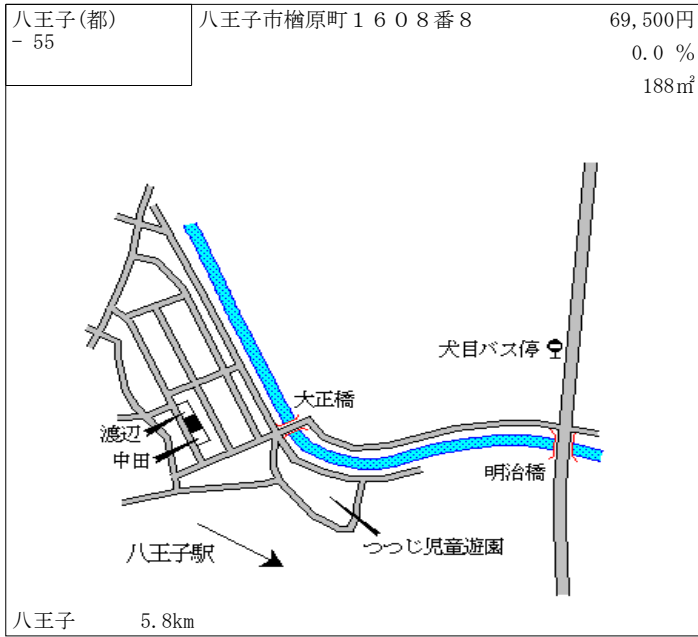

石田
芳沢
和泉
消防署
テニスコース
四谷バス停
至 中央本線八王子駅

八王子 5.1km

八王子(都) - 51	八王子市越野26番13	154,000円 1.3 % 124㎡
----------------	-------------	---------------------------

ファミリー堀之内
指宿
関根
牛井屋
野猿街道
大竹橋
大栗川
内田橋
大竹橋バス停
至 京王線京王堀之内駅

京王堀之内 1.1km

八王子(都) - 52	八王子市廿里町24番5	148,000円 1.4 % 132㎡
----------------	-------------	---------------------------

串田
田村
南浅川
長谷川
アパート
甲州街道
高尾駅

高尾 340m

八王子(都) - 53	八王子市初沢町1293番1	187,000円 2.2 % 196㎡
----------------	---------------	---------------------------

高尾駅
南口
駐車場
町田
松下
駐車場

高尾 350m

八王子(都) - 54	八王子市散田町三丁目797番1 「散田町3-15-23」 松本ビル	192,000円 1.6 % 353㎡
----------------	---	---------------------------

西八王子駅
南多摩病院
NITT
コーポレーション
高尾ビル
ロッテ商事

西八王子 520m

八王子(都) - 73	八王子市東中野字二 1 6 5 番 9 外	81,000円 0.0 % 165㎡
----------------	-----------------------	--------------------------