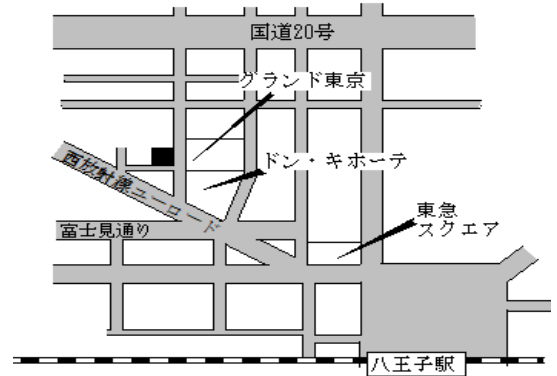

北野 駅前広場接面

八王子(都) 5-9	八王子市めじろ台四丁目1番3外 山梨中央銀行めじろ台支店	232,000円 0.0% 925㎡
---------------	---------------------------------	--------------------------

めじろ台 130m

八王子(都) 5-10	八王子市横川町16番3 よこかわ接骨院	142,000円 0.0% 119㎡
----------------	------------------------	--------------------------

西八王子 1.2km

八王子(都) 5-11	八王子市中町12番5 「中町3-14」 ダイナシティ八王子	533,000円 0.8% 346㎡
----------------	-------------------------------------	--------------------------

八王子 400m

八王子(都) 5-12	八王子市東浅川町207番1 前多流泉堂	146,000円 0.0% 152㎡
----------------	------------------------	--------------------------