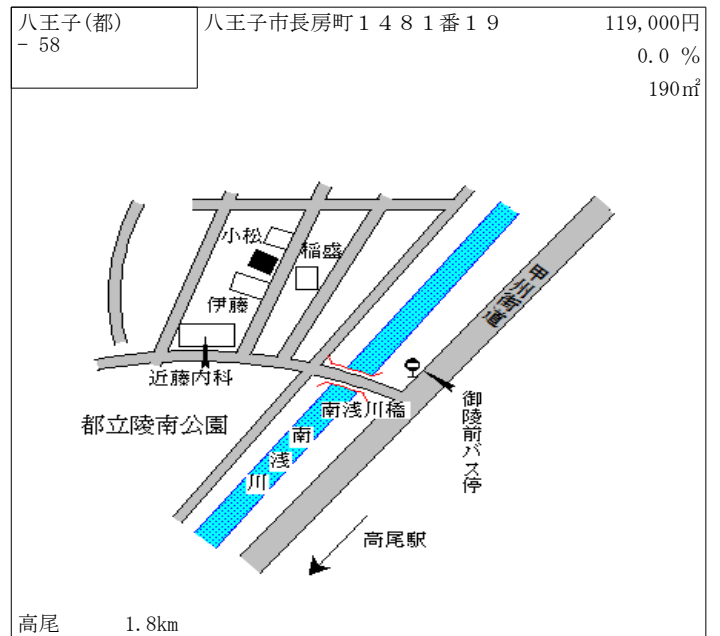

石田
芳沢
和泉
消防署
テニスコース
四谷バス停
至 中央本線八王子駅

八王子 5.1km

八王子(都) - 51	八王子市越野26番13	154,000円 1.3 % 124㎡
----------------	-------------	---------------------------

ファミリー堀之内
指宿
関根
牛井屋
野猿街道
大竹橋
大栗川
内田橋
大竹橋バス停
至 京王線京王堀之内駅

京王堀之内 1.1km

八王子(都) - 52	八王子市廿里町24番5	148,000円 1.4 % 132㎡
----------------	-------------	---------------------------

串田
田村
南浅川
長谷川
アパート
甲州街道
高尾駅

高尾 340m

八王子(都) - 53	八王子市初沢町1293番1	187,000円 2.2 % 196㎡
----------------	---------------	---------------------------

高尾駅
南口
駐車場
町田
松下
駐車場

高尾 350m

八王子(都) - 54	八王子市散田町三丁目797番1 「散田町3-15-23」 松本ビル	192,000円 1.6 % 353㎡
----------------	---	---------------------------

西八王子駅
南多摩病院
NITT
コーポレーション
高尾ビル
ロッテ商事

西八王子 520m

八王子(都) - 73	八王子市東中野字二 1 6 5 番 9 外	81,000円 0.0 % 165㎡
----------------	-----------------------	--------------------------