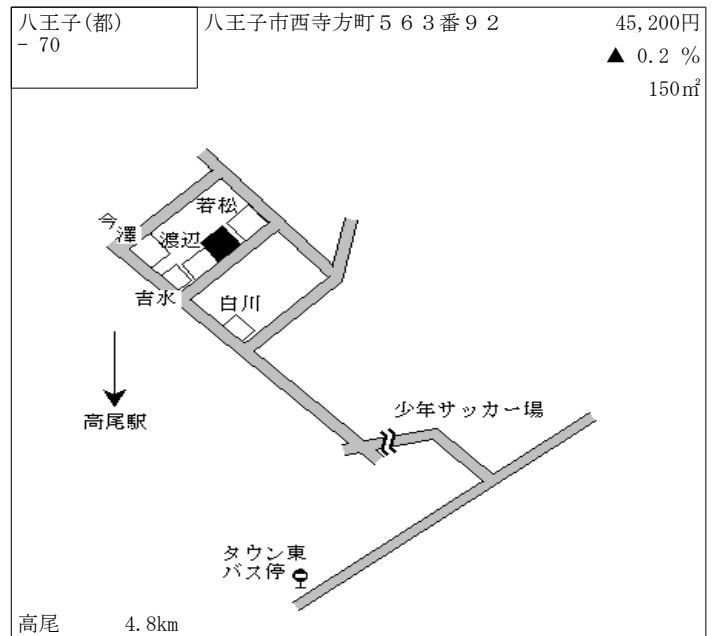

高尾駅
南口
駐車場
町田
松下
駐車場

高尾 350m

八王子(都) - 54	八王子市散田町三丁目797番1 「散田町3-15-23」 松本ビル	192,000円 1.6 % 353㎡
----------------	---	---------------------------

西八王子駅
南多摩病院
NITT
コーポレーション
高尾ビル
ロッテ商事

西八王子 520m

八王子(都) - 73	八王子市東中野字二 1 6 5 番 9 外	81,000円 0.0 % 165㎡
----------------	-----------------------	--------------------------