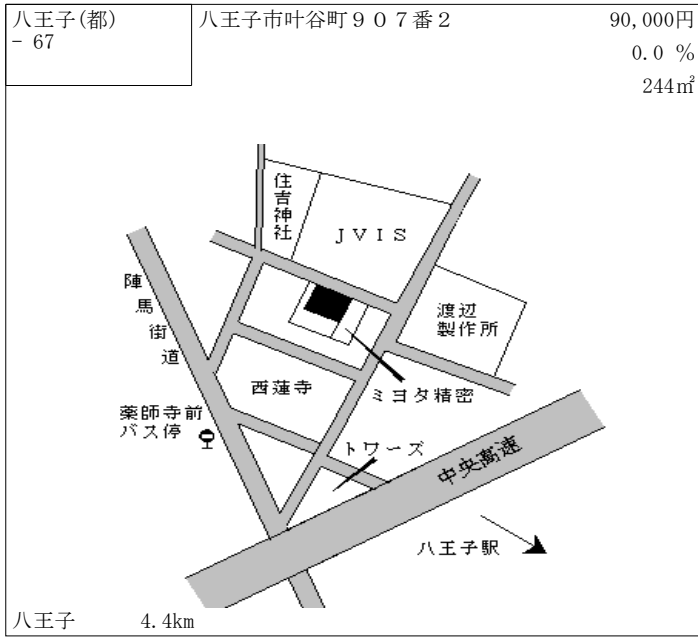

高尾駅
南口
駐車場
町田
松下
駐車場

高尾 350m

八王子(都) - 54	八王子市散田町三丁目797番1 「散田町3-15-23」 松本ビル	192,000円 1.6 % 353㎡
----------------	---	---------------------------

西八王子駅
南多摩病院
NITT
コーポレーション
高尾ビル
ロッテ商事

西八王子 520m

八王子(都) - 73	八王子市東中野字二 1 6 5 番 9 外	81,000円 0.0 % 165㎡
----------------	-----------------------	--------------------------