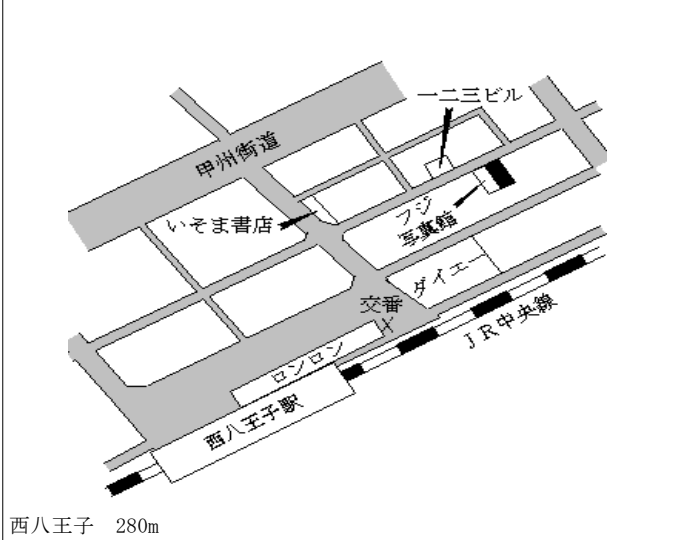

京王堀之内 200m

八王子(都) 5 - 3	八王子市子安町四丁目 9 5 番 3 「子安町 4-10-15」 アクティール	483,000円 1.0 % 125㎡
-----------------	---	---------------------------

八王子 160m

八王子(都) 5-4	八王子市寺町2-9番2 朝日新聞店	248,000円 0.0% 314㎡
---------------	----------------------	--------------------------

八王子 600m

八王子(都) 5-5	八王子市元横山町三丁目3-6-1番2 7 「元横山町3-10-1」 ケインズコート	228,000円 389㎡
---------------	--	------------------

八王子 1.2km

八王子(都) 5-6	八王子市千人町二丁目1-3番3-3 「千人町2-2-15」 西八ビル	315,000円 155㎡
---------------	--	------------------