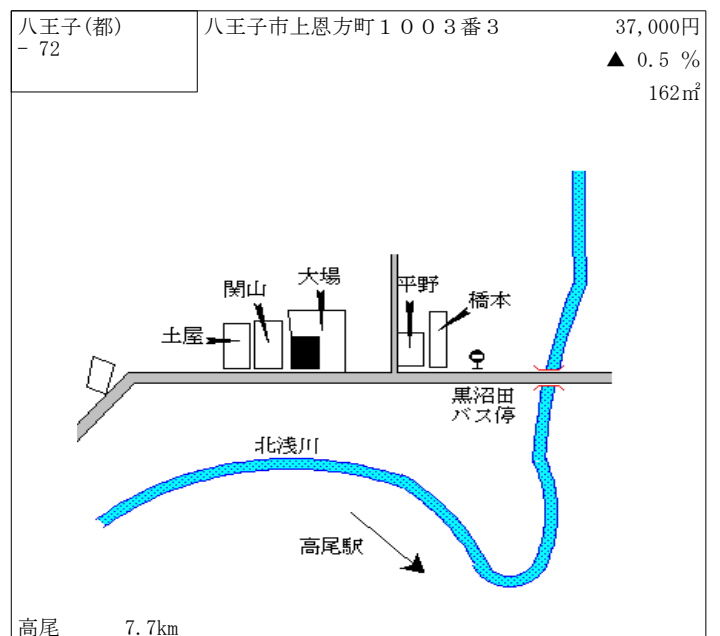

高尾駅
南口
駐車場
町田
松下
駐車場

高尾 350m

八王子(都) - 54	八王子市散田町三丁目797番1 「散田町3-15-23」 松本ビル	192,000円 1.6 % 353㎡
----------------	---	---------------------------

西八王子駅
南多摩病院
NITT
コーポレーション
高尾ビル
ロッテ商事

西八王子 520m

八王子(都) - 73	八王子市東中野字二 1 6 5 番 9 外	81,000円 0.0 % 165㎡
----------------	-----------------------	--------------------------