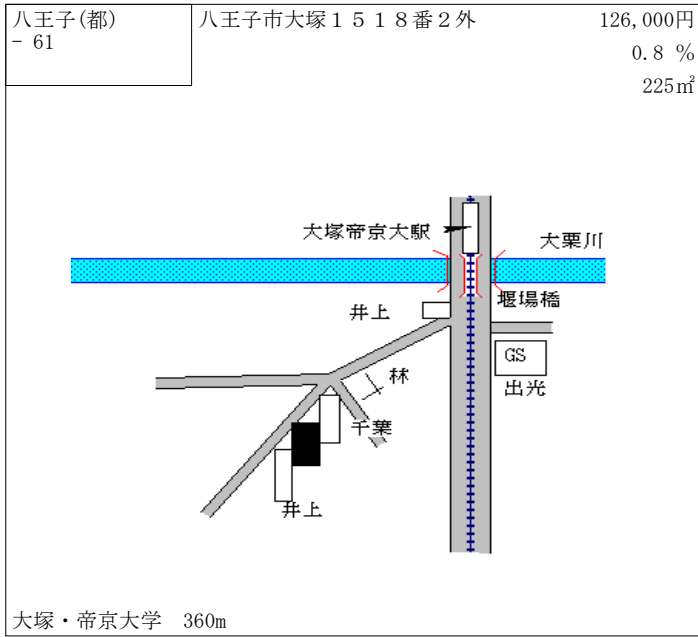

高尾駅
南口
駐車場
町田
松下
駐車場

高尾 350m

八王子(都) - 54	八王子市散田町三丁目797番1 「散田町3-15-23」 松本ビル	192,000円 1.6 % 353㎡
----------------	---	---------------------------

西八王子駅
南多摩病院
NITT
コーポレーション
高尾ビル
ロッテ商事

西八王子 520m

八王子(都) - 73	八王子市東中野字二 1 6 5 番 9 外	81,000円 0.0 % 165㎡
----------------	-----------------------	--------------------------