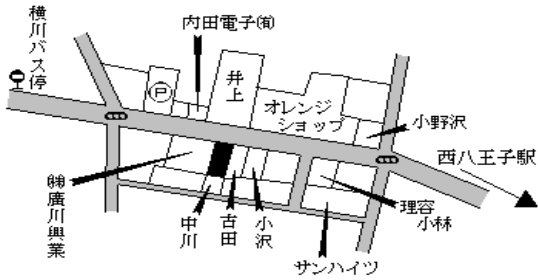

八王子 600m

八王子(都) 5-5	八王子市元横山町三丁目3-6-1番2 7 「元横山町3-10-1」 ケインズコート	228,000円 389㎡
---------------	--	------------------

八王子 1.2km

八王子(都) 5-6	八王子市千人町二丁目1-3番3-3 「千人町2-2-15」 西八ビル	315,000円 155㎡
---------------	--	------------------

西八王子 280m

八王子(都) 5-7	八王子市高尾町1-5-8-3番5 清水石材店	254,000円 0.0% 95㎡
---------------	---------------------------	-------------------------

高尾 近接

八王子(都) 5-8	八王子市打越町3-4-4番6 カリヨン・プラス	369,000円 0.8% 319㎡
---------------	----------------------------	--------------------------

西八王子 1.2km

八王子(都) 5-11	八王子市中町12番5 「中町3-14」 ダイナシティ八王子	533,000円 0.8% 346㎡
----------------	-------------------------------------	--------------------------

八王子 400m

八王子(都) 5-12	八王子市東浅川町207番1 前多流泉堂	146,000円 0.0% 152㎡
----------------	------------------------	--------------------------