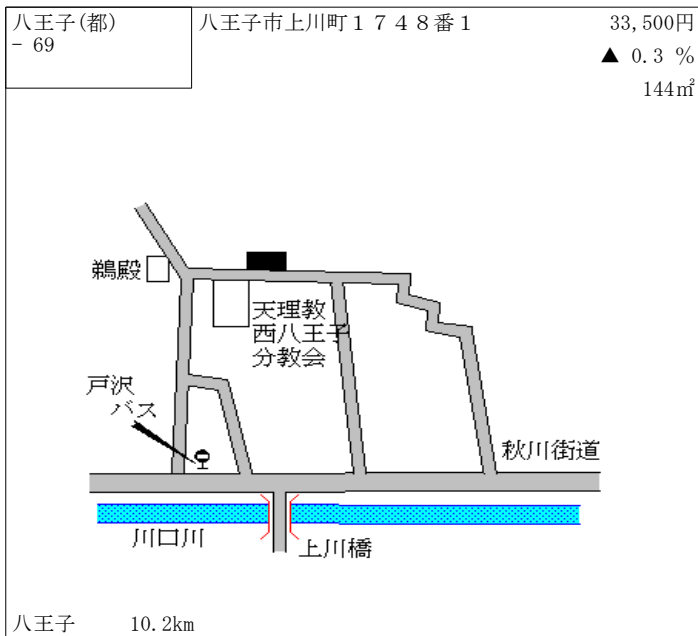

高尾駅
南口
駐車場
町田
松下
駐車場

高尾 350m

八王子(都) - 54	八王子市散田町三丁目797番1 「散田町3-15-23」 松本ビル	192,000円 1.6 % 353㎡
----------------	---	---------------------------

西八王子駅
南多摩病院
NITT
コーポレーション
高尾ビル
ロッテ商事

西八王子 520m

八王子(都) - 73	八王子市東中野字二 1 6 5 番 9 外	81,000円 0.0 % 165㎡
----------------	-----------------------	--------------------------