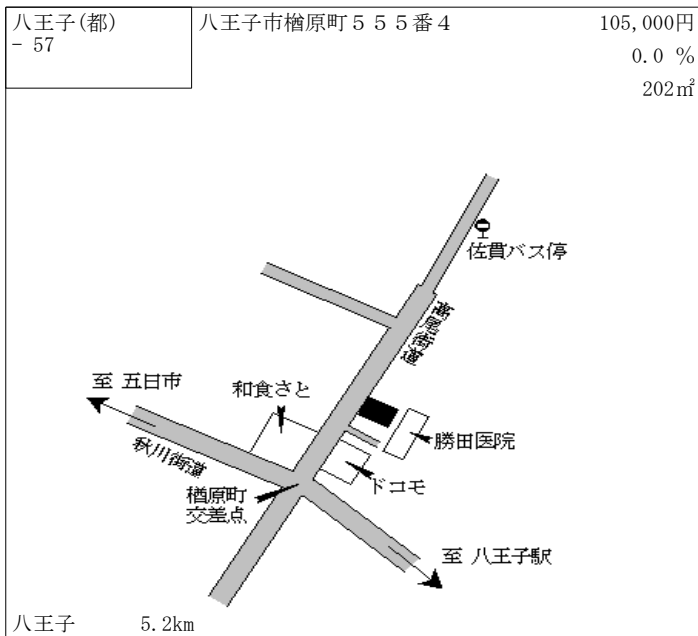

石田
芳沢
和泉
消防署
テニスコース
四谷バス停
至 中央本線八王子駅

八王子 5.1km

八王子(都) - 51	八王子市越野26番13	154,000円 1.3 % 124㎡
----------------	-------------	---------------------------

ファミリー堀之内
指宿
関根
牛井屋
野猿街道
大竹橋
大栗川
内田橋
大竹橋バス停
至 京王線京王堀之内駅

京王堀之内 1.1km

八王子(都) - 52	八王子市廿里町24番5	148,000円 1.4 % 132㎡
----------------	-------------	---------------------------

串田
田村
南浅川
長谷川
アパート
甲州街道
高尾駅

高尾 340m

八王子(都) - 53	八王子市初沢町1293番1	187,000円 2.2 % 196㎡
----------------	---------------	---------------------------

高尾駅
南口
駐車場
町田
松下
駐車場

高尾 350m

八王子(都) - 54	八王子市散田町三丁目797番1 「散田町3-15-23」 松本ビル	192,000円 1.6 % 353㎡
----------------	---	---------------------------

西八王子駅
南多摩病院
NITT
コーポレーション
高尾ビル
ロッテ商事

西八王子 520m

八王子(都) - 73	八王子市東中野字二 1 6 5 番 9 外	81,000円 0.0 % 165㎡
----------------	-----------------------	--------------------------