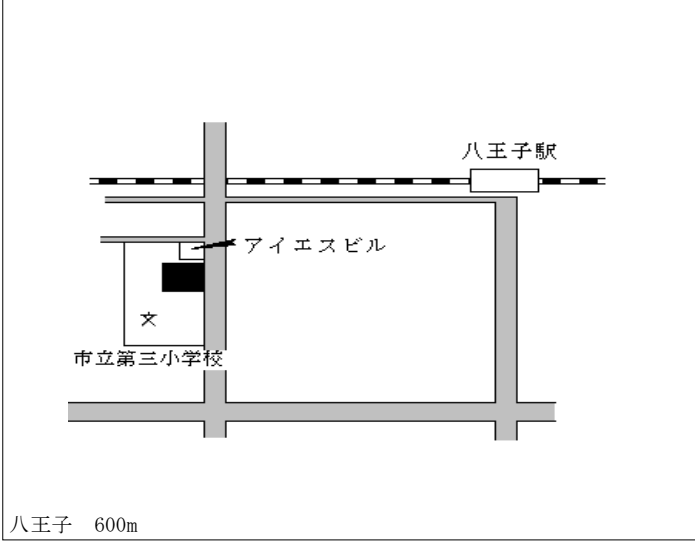

八王子(都) 5-4	八王子市寺町2-9番2 朝日新聞店	248,000円 0.0% 314㎡

八王子 600m