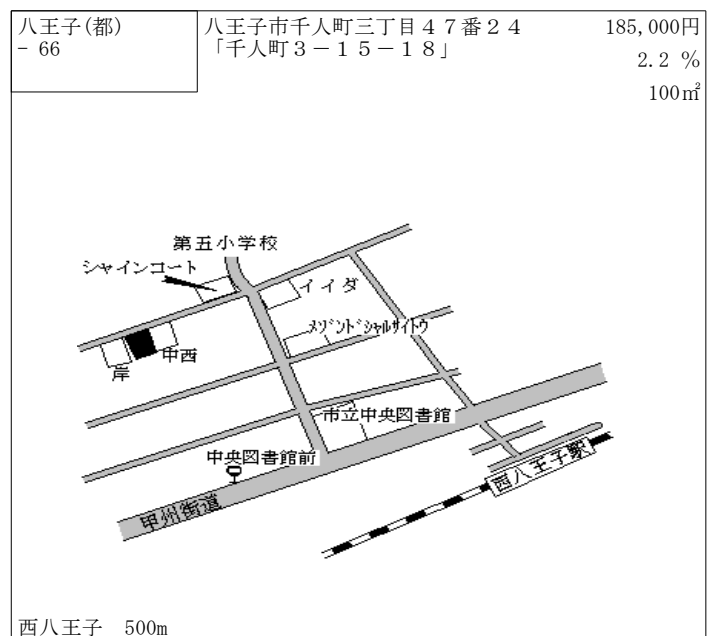

高尾駅
南口
駐車場
町田
松下
駐車場

高尾 350m

八王子(都) - 54	八王子市散田町三丁目797番1 「散田町3-15-23」 松本ビル	192,000円 1.6 % 353㎡
----------------	---	---------------------------

西八王子駅
南多摩病院
NITT
コーポレーション
高尾ビル
ロッテ商事

西八王子 520m

八王子(都) - 73	八王子市東中野字二 1 6 5 番 9 外	81,000円 0.0 % 165㎡
----------------	-----------------------	--------------------------