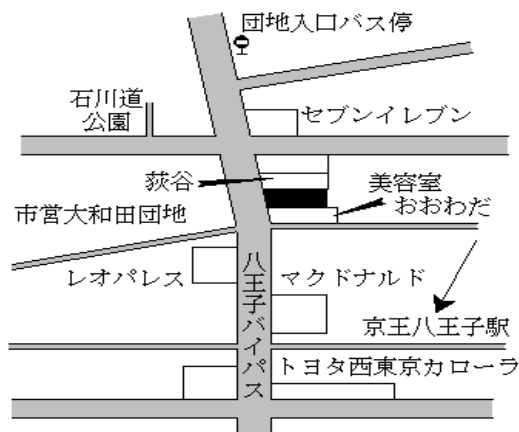

西八王子 1.2km

八王子(都) 5-11	八王子市中町12番5 「中町3-14」 ダイナシティ八王子	533,000円 0.8% 346㎡
----------------	-------------------------------------	--------------------------

八王子 400m

八王子(都) 5-12	八王子市東浅川町207番1 前多流泉堂	146,000円 0.0% 152㎡
----------------	------------------------	--------------------------

高尾 1.2km

八王子(都) 5-13	八王子市堀之内二丁目10番4 司荘	200,000円 0.0% 225㎡
----------------	----------------------	--------------------------

京王堀之内 550m

八王子(都) 5-14	八王子市大和田町四丁目1849番8 「大和田町4-23-8」 谷津田ビル	163,000円 0.0% 155㎡
----------------	--	--------------------------