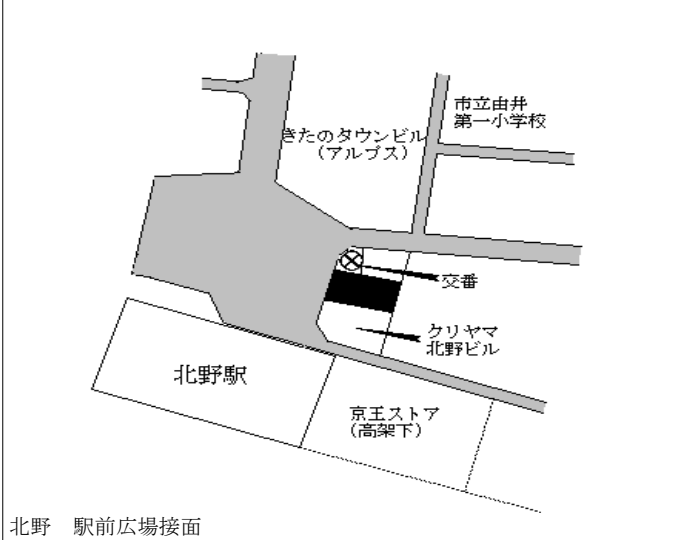

八王子(都) 5-8	八王子市打越町3-4-4番6 カリヨン・プラス	369,000円 0.8% 319㎡

北野 駅前広場接面