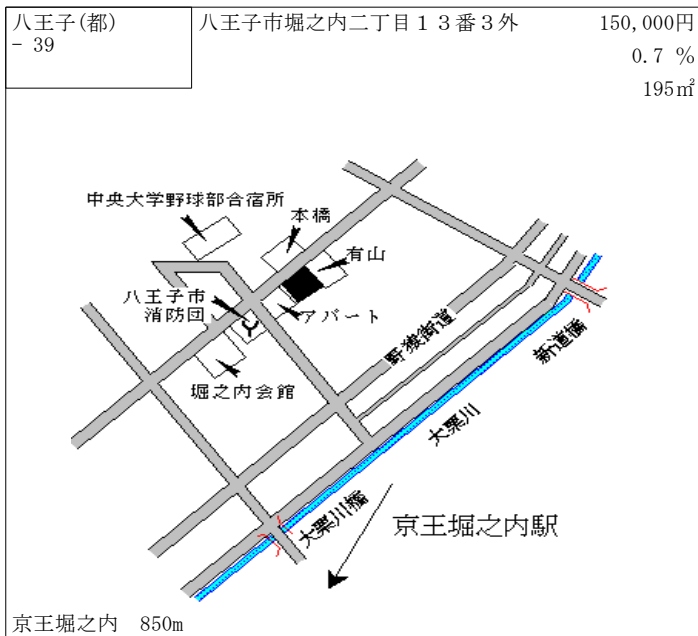

西八王子 1.1km

八王子(都) - 15	八王子市散田町一丁目1020番1 09 「散田町1-12-3」	143,000円 0.7% 175㎡
----------------	---------------------------------------	--------------------------

西八王子 700m

八王子(都) - 16	八王子市台町二丁目99番19 「台町2-20-4」	186,000円 1.1% 165㎡
----------------	------------------------------	--------------------------

西八王子 900m

八王子(都) - 17	八王子市中野上町五丁目2896番 22 「中野上町5-20-8」	97,500円 0.5% 217㎡
----------------	--	-------------------------

八王子 4km

八王子(都) - 18	八王子市中野上町四丁目3843番 1 「中野上町4-26-19」	112,000円 0.9% 126㎡
----------------	--	--------------------------

西八王子 1.8km

八王子(都) - 49	八王子市東浅川町1番40	134,000円 1.5 % 113㎡
----------------	--------------	---------------------------

浅川新地バス停
イチカワ西東京
中村
松村
カーエネクス
国道20号線
ダイヤルドブレインホールディングス(株)
JR中央線
西八王子駅

西八王子 1.5km

八王子(都) - 50	八王子市諏訪町122番5	75,000円 1.4 % 165㎡
----------------	--------------	--------------------------