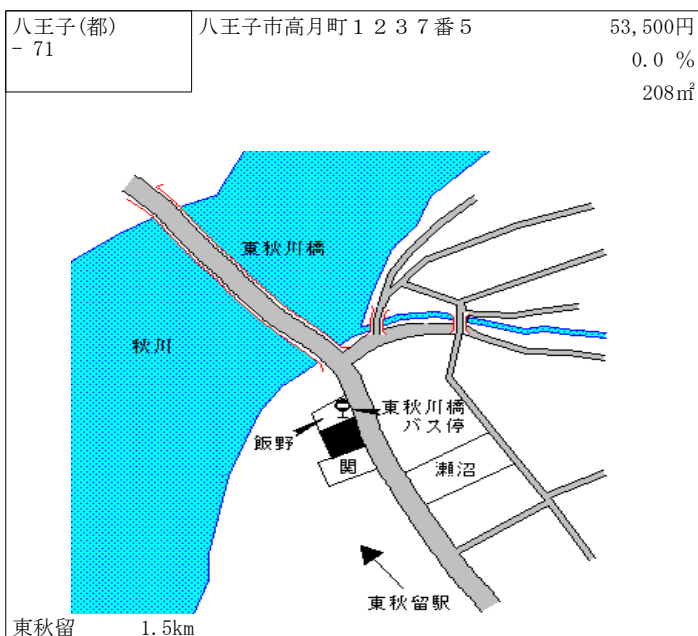

京王堀之内 1.1km

八王子(都) - 52	八王子市廿里町24番5	148,000円 1.4 % 132㎡
----------------	-------------	---------------------------

串田
田村
南浅川
長谷川
アパート
甲州街道
高尾駅

高尾 340m

八王子(都) - 53	八王子市初沢町1293番1	187,000円 2.2 % 196㎡
----------------	---------------	---------------------------

高尾駅
南口
駐車場
町田
松下
駐車場

高尾 350m

八王子(都) - 54	八王子市散田町三丁目797番1 「散田町3-15-23」 松本ビル	192,000円 1.6 % 353㎡
----------------	---	---------------------------

西八王子駅
南多摩病院
NITT
コーポレーション
高尾ビル
ロッテ商事

西八王子 520m

八王子(都) - 73	八王子市東中野字二 1 6 5 番 9 外	81,000円 0.0 % 165㎡
----------------	-----------------------	--------------------------

大塚・帝京大学 500m

八王子(都) 3 - 1	八王子市長房町 7 7 1 番	19,200円 0.0 % 2,919㎡
-----------------	-----------------	----------------------------

西八王子 2.3km

八王子(都) 3 - 2	八王子市中山字三 4 7 8 番	22,000円 0.0 % 677㎡
-----------------	------------------	--------------------------