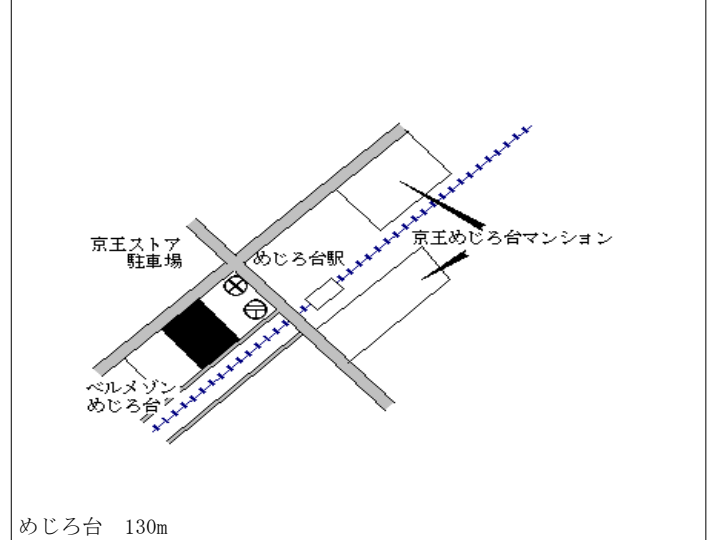

八王子(都) 5-9	八王子市めじろ台四丁目1番3外 山梨中央銀行めじろ台支店	232,000円 0.0% 925㎡

めじろ台 130m