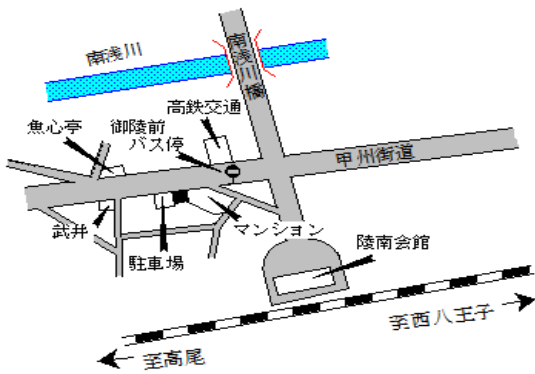

西八王子 1.2km

八王子(都) 5-11	八王子市中町12番5 「中町3-14」 ダイナシティ八王子	533,000円 0.8% 346㎡
----------------	-------------------------------------	--------------------------

八王子 400m

八王子(都) 5-12	八王子市東浅川町207番1 前多流泉堂	146,000円 0.0% 152㎡
----------------	------------------------	--------------------------