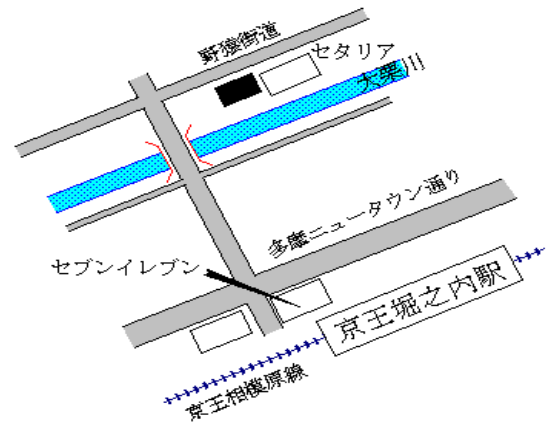

西八王子 1.2km

八王子(都) 5-11	八王子市中町12番5 「中町3-14」 ダイナシティ八王子	533,000円 0.8% 346㎡
----------------	-------------------------------------	--------------------------

八王子 400m

八王子(都) 5-12	八王子市東浅川町207番1 前多流泉堂	146,000円 0.0% 152㎡
----------------	------------------------	--------------------------

高尾 1.2km

八王子(都) 5-13	八王子市堀之内二丁目10番4 司荘	200,000円 0.0% 225㎡
----------------	----------------------	--------------------------

京王堀之内 550m

八王子(都) 5-14	八王子市大和田町四丁目1849番8 「大和田町4-23-8」 谷津田ビル	163,000円 0.0% 155㎡
----------------	--	--------------------------