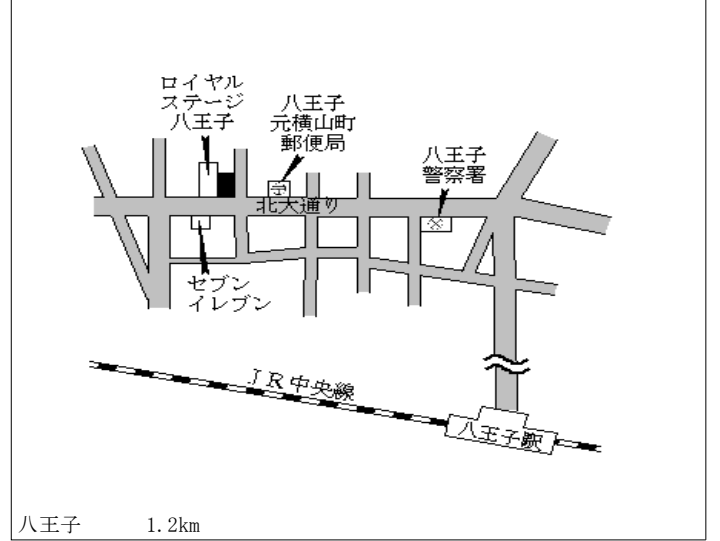

八王子(都) 5-5	八王子市元横山町三丁目3-6-1番2 7 「元横山町3-10-1」 ケインズコート	228,000円 389㎡

八王子 1.2km