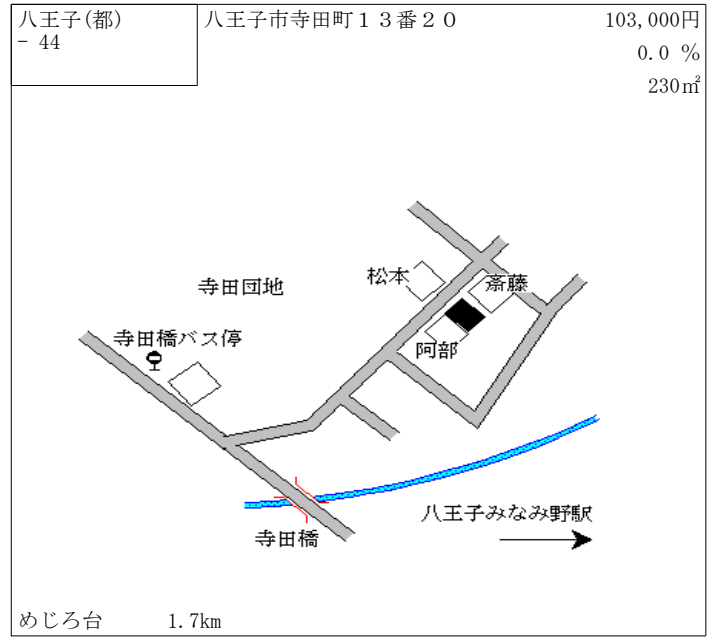

西八王子 1.1km

八王子(都) - 15	八王子市散田町一丁目1020番1 09 「散田町1-12-3」	143,000円 0.7% 175㎡
----------------	---------------------------------------	--------------------------

西八王子 700m

八王子(都) - 16	八王子市台町二丁目99番19 「台町2-20-4」	186,000円 1.1% 165㎡
----------------	------------------------------	--------------------------

西八王子 900m

八王子(都) - 17	八王子市中野上町五丁目2896番 22 「中野上町5-20-8」	97,500円 0.5% 217㎡
----------------	--	-------------------------

八王子 4km

八王子(都) - 18	八王子市中野上町四丁目3843番 1 「中野上町4-26-19」	112,000円 0.9% 126㎡
----------------	--	--------------------------

西八王子 1.8km

八王子(都) - 49	八王子市東浅川町1番40	134,000円 1.5 % 113㎡
----------------	--------------	---------------------------

浅川新地バス停
イチカワ西東京
中村
松村
カーエネクス
国道20号線
ダイヤルドブレインホールディングス(株)
JR中央線
西八王子駅

西八王子 1.5km

八王子(都) - 50	八王子市諏訪町122番5	75,000円 1.4 % 165㎡
----------------	--------------	--------------------------