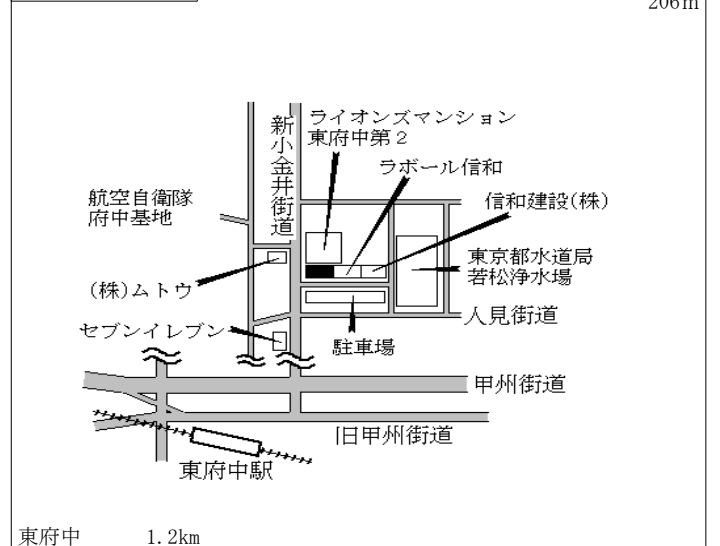

府中(都) 5 - 3	府中市若松町四丁目9番12 ベルメゾン若松ビル	297,000円 0.7 % 206㎡