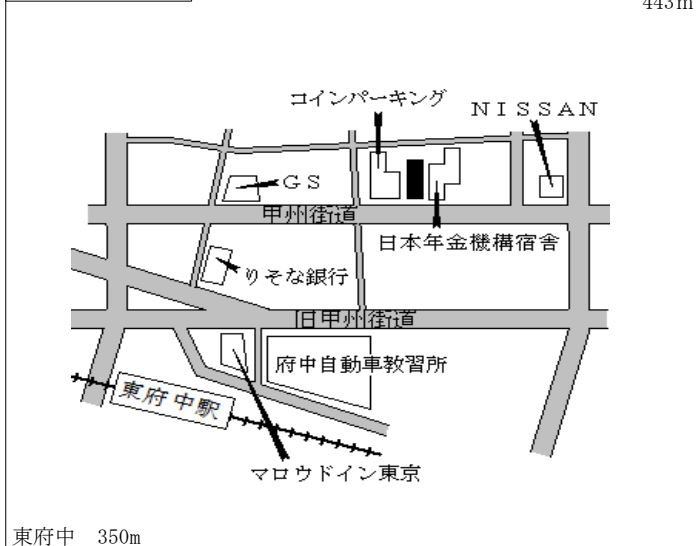

中河原 750m

府中(都) - 19	府中市武蔵台一丁目6番6	249,000円 0.4 % 224㎡
---------------	--------------	---------------------------

府中(都) 5 - 1	府中市宮西町二丁目17番7 ヒノヤビル	846,000円 0.7 % 135㎡
----------------	------------------------	---------------------------

府中(都) 5 - 2	府中市若松町二丁目3番4 スカイコート府中	408,000円 1.2 % 443㎡
----------------	--------------------------	---------------------------

府中(都) 5 - 3	府中市若松町四丁目9番12 ベルメゾン若松ビル	297,000円 0.7 % 206㎡
----------------	----------------------------	---------------------------