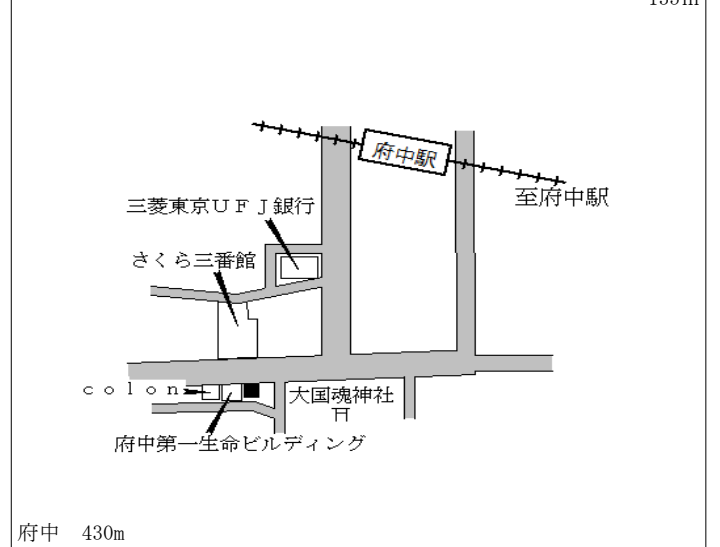

府中(都) 5 - 1	府中市宮西町二丁目17番7 ヒノヤビル	846,000円 0.7 % 135㎡