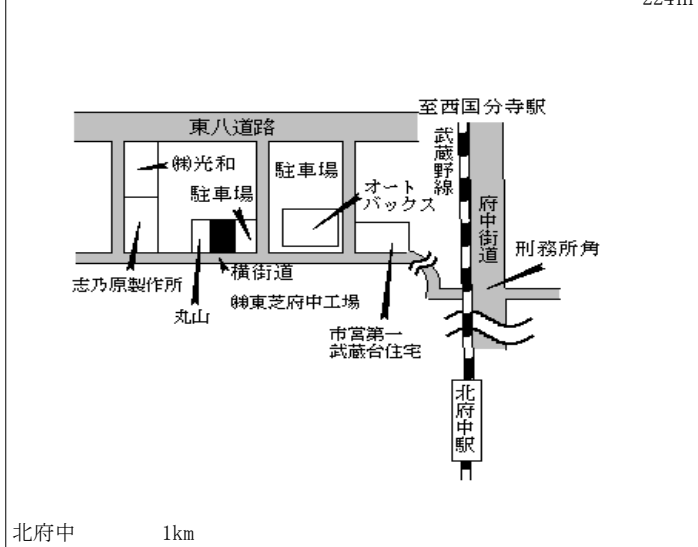

府中(都) - 19	府中市武蔵台一丁目6番6	249,000円 0.4 % 224㎡