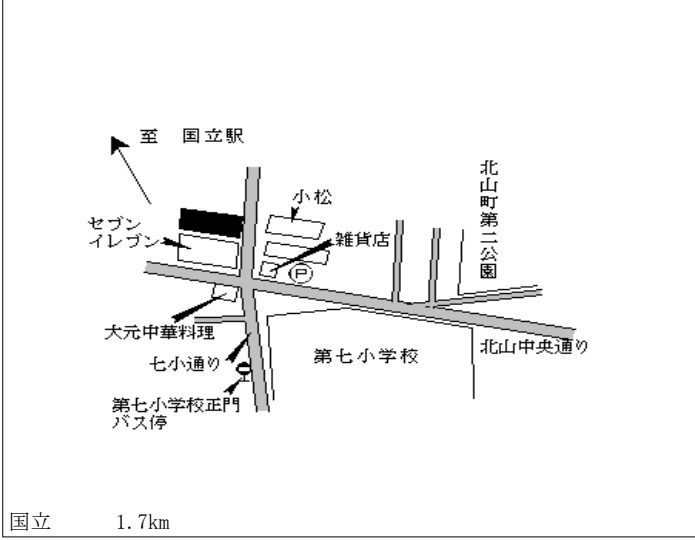

府中(都) 5-6	府中市北山町三丁目23番6 ホームスタディスクール	302,000円 0.0% 159m²