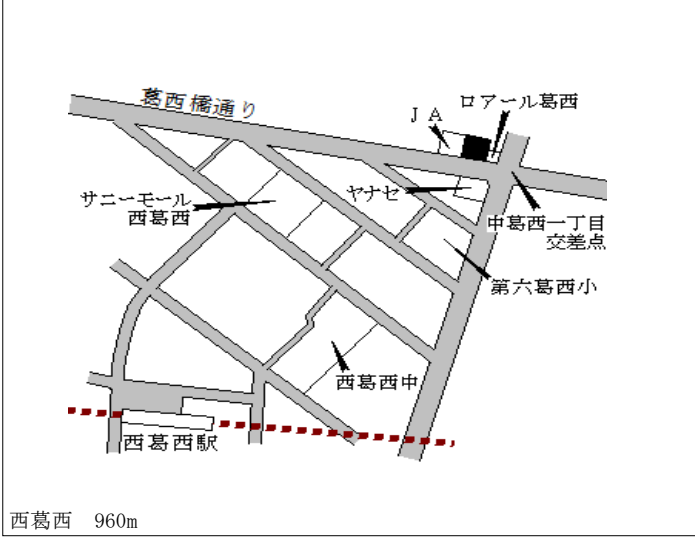

江戸川(都) 5-11	江戸川区北葛西四丁目25番12外 「北葛西4-25-22」 レクサス江戸川	448,000円 1.8 % 1,115㎡