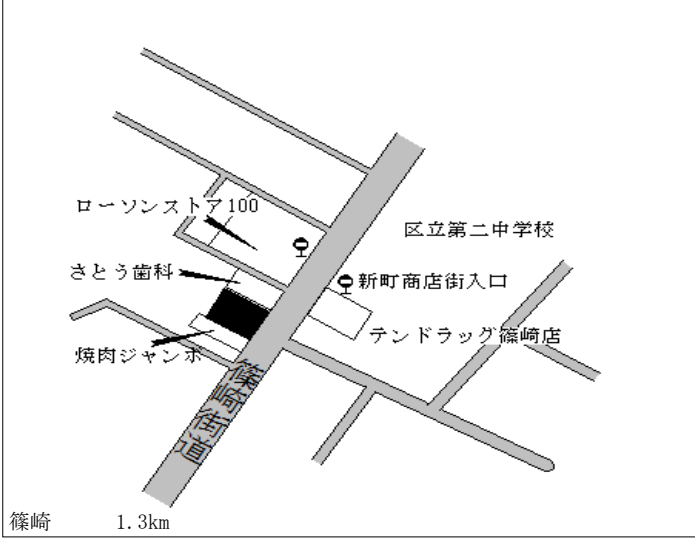

平井 800m

江戸川(都) 5-7	江戸川区西小岩一丁目1958番外 「西小岩1-26-7」 朝日生命小岩ビル	689,000円 2.1 % 297㎡
---------------	---	---------------------------

小岩 270m

江戸川(都) 5-8	江戸川区中央二丁目1085番4 「中央2-15-12」 美容室LEAF	310,000円 1.0 % 69㎡
---------------	---	--------------------------

新小岩 2.1km

江戸川(都) 5-9	江戸川区篠崎町四丁目254番47 外 「篠崎町4-13-18」 まことや酒店	296,000円 1.0 % 76㎡
---------------	---	--------------------------

江戸川(都) 5-10	江戸川区中葛西三丁目37番4 「中葛西3-37-4」 スターツ本社ビル	715,000円 2.0 % 323㎡
----------------	---	---------------------------