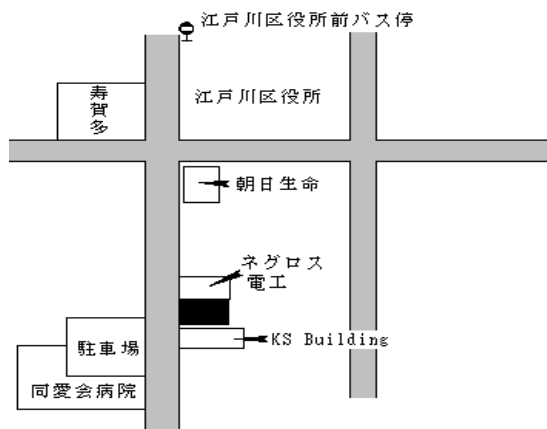

江戸川(都) 5-5	江戸川区中央一丁目1370番2 「中央1-3-4」 森川マンション	337,000円 0.9 % 233㎡

新小岩 1.6km