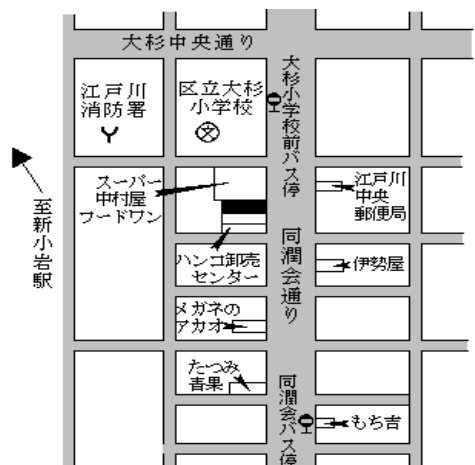

瑞江 90m

江戸川(都) 5-3	江戸川区西葛西六丁目15番28外 「西葛西6-15-2」 WORLD LIQUORS ほど だ	1,230,000円 3.4 % 118㎡
---------------	--	-----------------------------

西葛西 駅前広場接面

江戸川(都) 5-4	江戸川区南小岩三丁目1220番3 外 「南小岩3-7-11」 フヨー堂、インテリア カトレア	332,000円 0.6 % 101㎡
---------------	---	---------------------------

小岩 900m

江戸川(都) 5-5	江戸川区中央一丁目1370番2 「中央1-3-4」 森川マンション	337,000円 0.9 % 233㎡
---------------	---	---------------------------

新小岩 1.6km

江戸川(都) 5-6	江戸川区平井一丁目57番1外 「平井1-4-14」 ドゥ・アクティブHIRAI	311,000円 1.0 % 117㎡
---------------	---	---------------------------

平井 800m

江戸川(都) 5-7	江戸川区西小岩一丁目1958番外 「西小岩1-26-7」 朝日生命小岩ビル	689,000円 2.1 % 297㎡
---------------	---	---------------------------

小岩 270m

江戸川(都) 5-8	江戸川区中央二丁目1085番4 「中央2-15-12」 美容室LEAF	310,000円 1.0 % 69㎡
---------------	---	--------------------------

新小岩 2.1km

江戸川(都) 5-9	江戸川区篠崎町四丁目254番47 外 「篠崎町4-13-18」 まことや酒店	296,000円 1.0 % 76㎡
---------------	---	--------------------------

江戸川(都) 5-10	江戸川区中葛西三丁目37番4 「中葛西3-37-4」 スターツ本社ビル	715,000円 2.0 % 323㎡
----------------	---	---------------------------