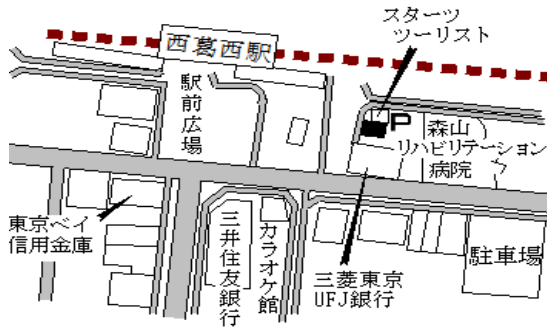

船堀 1.1km

江戸川(都) 5-1	江戸川区北小岩六丁目488番19 「北小岩6-12-9」 新宿さぼてん	430,000円 0.7 % 95㎡
---------------	---	--------------------------

京成小岩 80m

江戸川(都) 5-2	江戸川区瑞江二丁目3番18外 「瑞江2-3-15」 ソフィアⅢ	667,000円 1.5 % 238㎡
---------------	---------------------------------------	---------------------------

瑞江 90m

江戸川(都) 5-3	江戸川区西葛西六丁目15番28外 「西葛西6-15-2」 WORLD LIQUORS ほど だ	1,230,000円 3.4 % 118㎡
---------------	--	-----------------------------

西葛西 駅前広場接面

江戸川(都) 5-4	江戸川区南小岩三丁目1220番3 外 「南小岩3-7-11」 フヨー堂、インテリア カトレア	332,000円 0.6 % 101㎡
---------------	---	---------------------------