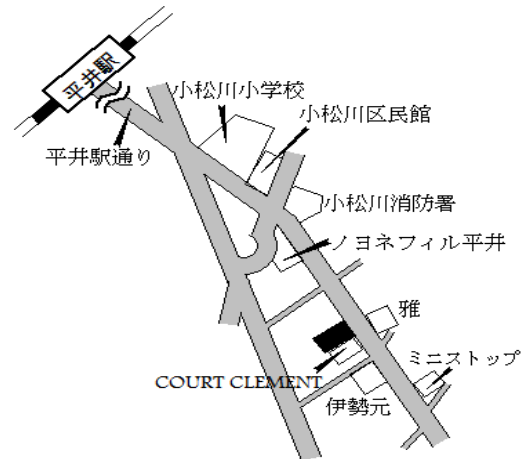

江戸川(都) 5-6	江戸川区平井一丁目57番1外 「平井1-4-14」 ドゥ・アクティブHIRAI	311,000円 1.0 % 117㎡

平井 800m

江戸川(都) 5-7	江戸川区西小岩一丁目1958番外 「西小岩1-26-7」 朝日生命小岩ビル	689,000円 2.1 % 297㎡