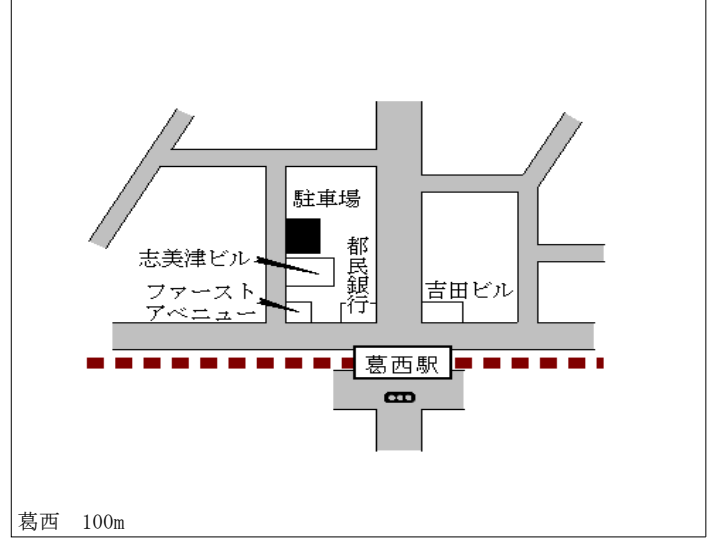

平井 800m

江戸川(都) 5-7	江戸川区西小岩一丁目1958番外 「西小岩1-26-7」 朝日生命小岩ビル	689,000円 2.1 % 297㎡
---------------	---	---------------------------

小岩 270m

江戸川(都) 5-8	江戸川区中央二丁目1085番4 「中央2-15-12」 美容室LEAF	310,000円 1.0 % 69㎡
---------------	---	--------------------------

新小岩 2.1km

江戸川(都) 5-9	江戸川区篠崎町四丁目254番47 外 「篠崎町4-13-18」 まことや酒店	296,000円 1.0 % 76㎡
---------------	---	--------------------------

江戸川(都) 5-10	江戸川区中葛西三丁目37番4 「中葛西3-37-4」 スターツ本社ビル	715,000円 2.0 % 323㎡
----------------	---	---------------------------