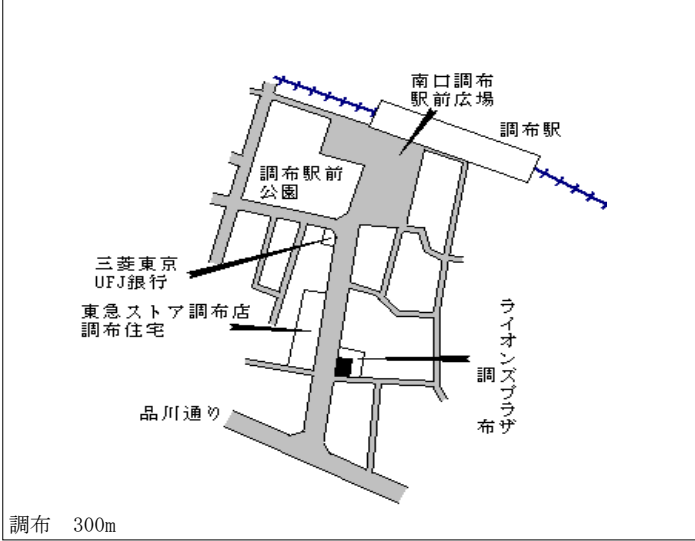

柴崎 500m

調布(都) - 11	調布市小島町三丁目17番14	340,000円 1.5 % 123㎡
---------------	----------------	---------------------------

調布 820m

調布(都) - 12	調布市国領町五丁目18番8外	350,000円 1.4 % 208㎡
---------------	----------------	---------------------------

布田 350m

調布(都) 5-3	調布市布田四丁目19番11 楓ビル	953,000円 2.8% 234㎡
--------------	----------------------	--------------------------

調布(都) 5-4	調布市国領町四丁目8番6外 亀の子ビル	563,000円 2.9% 237㎡
--------------	------------------------	--------------------------