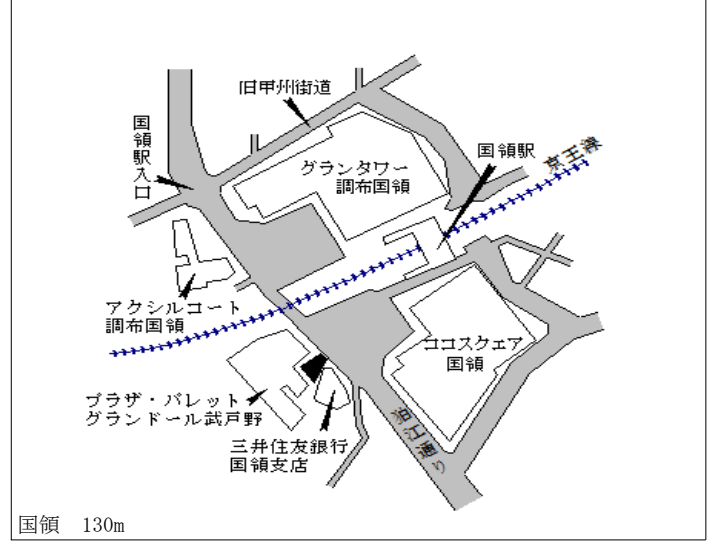

柴崎 500m

調布(都) - 11	調布市小島町三丁目17番14	340,000円 1.5 % 123㎡
---------------	----------------	---------------------------

調布 820m

調布(都) - 12	調布市国領町五丁目18番8外	350,000円 1.4 % 208㎡
---------------	----------------	---------------------------

布田 350m

調布(都) 5-3	調布市布田四丁目19番11 楓ビル	953,000円 2.8% 234㎡
--------------	----------------------	--------------------------

調布(都) 5-4	調布市国領町四丁目8番6外 亀の子ビル	563,000円 2.9% 237㎡
--------------	------------------------	--------------------------