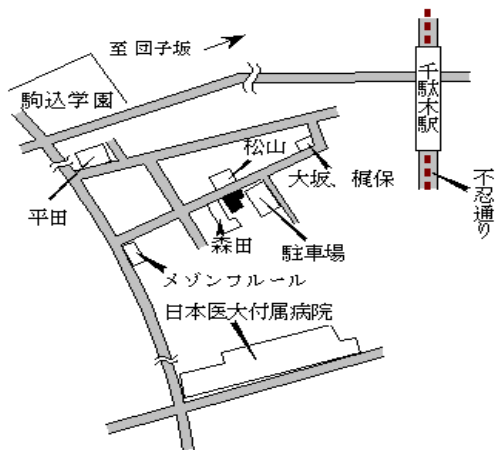

文京(都)
- 1 文京区本駒込一丁目11番115 755,000円
「本駒込1-16-5」 3.4 %
175㎡

本駒込 460m

文京(都)
- 2 文京区西片一丁目10番272 920,000円
「西片1-11-5」 2.1 %
153㎡

春日 400m

文京(都)
- 3 文京区千石三丁目30番3外 677,000円
「千石3-18-6」 2.0 %
246㎡

千石 800m

文京(都)
- 4 文京区千駄木一丁目50番113 760,000円
「千駄木1-11-8」 3.5 %
163㎡

千駄木 550m

文京(都)
- 5 文京区白山四丁目310番32 720,000円
「白山4-28-18」 3.6 %
99㎡

白山 400m

文京(都)
- 6 文京区本郷五丁目382番79 724,000円
「本郷5-14-5」 3.4 %
125㎡

本郷三丁目 600m

文京(都) - 7	文京区小石川二丁目19番19 「小石川2-9-13」 プティメゾン・U	810,000円 2.8 % 335㎡
--------------	---	---------------------------

後樂園 270m

文京(都) 5 - 1	文京区関口一丁目44番16 「関口1-44-5」 杉山ビル	993,000円 4.9 % 122㎡
----------------	-------------------------------------	---------------------------

江戸川橋 230m

文京(都) 5 - 2	文京区小石川一丁目2番5外 「小石川1-3-21」 日本生命春日町第2ビル	1,760,000円 5.4 % 778㎡
----------------	---	-----------------------------