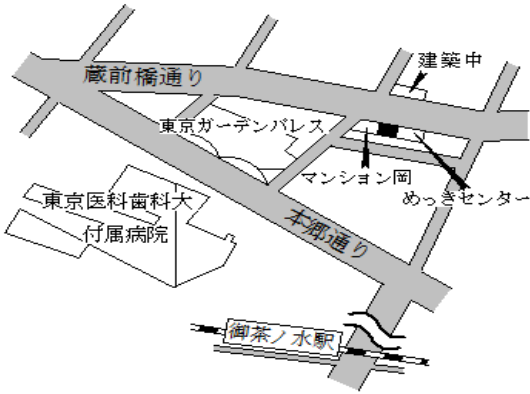

文京(都) 5-6	文京区湯島一丁目304番3 「湯島1-11-10」 石島ビル	1,240,000円 5.1% 129㎡