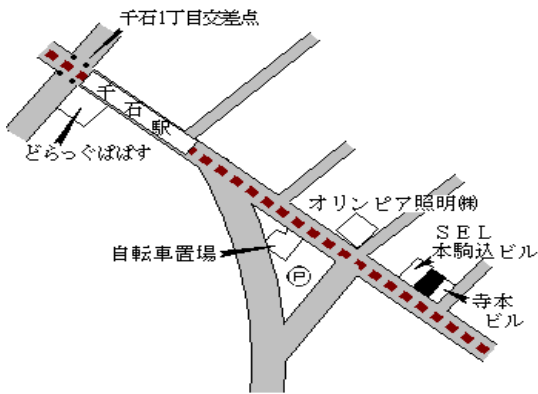

春日 近接

文京(都) 5 - 3	文京区大塚三丁目5番3 「大塚3-5-2」 佐和ビル	1,070,000円 5.9 % 105㎡
----------------	----------------------------------	-----------------------------

茗荷谷 270m

文京(都) 5 - 4	文京区本駒込五丁目4番7 「本駒込5-4-6」 ウイスターリア本駒込	1,020,000円 5.5 % 339㎡
----------------	--	-----------------------------

駒込 500m

文京(都) 5 - 5	文京区本郷四丁目304番3外 「本郷4-1-3」 シャルム80	1,660,000円 5.7 % 159㎡
----------------	---------------------------------------	-----------------------------

本郷三丁目 120m

文京(都) 5-6	文京区湯島一丁目304番3 「湯島1-11-10」 石島ビル	1,240,000円 5.1% 129㎡
--------------	--------------------------------------	----------------------------

御茶ノ水 450m

文京(都) 5-7	文京区千駄木三丁目42番15 「千駄木3-40-2」 イトーピア千駄木	990,000円 6.5% 471㎡
--------------	---	--------------------------

千駄木 近接

文京(都) 5-8	文京区本駒込二丁目28番86 「本駒込2-9-5」 トウキョービルディング (旧白山通り)	798,000円 4.7% 92㎡
--------------	---	-------------------------