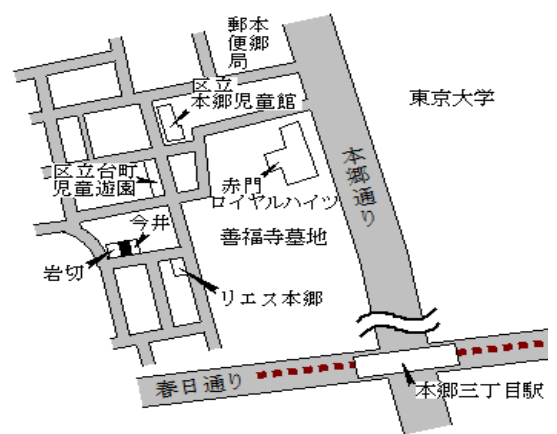

文京(都)
- 1 文京区本駒込一丁目11番115 755,000円
「本駒込1-16-5」 3.4 %
175㎡

本駒込 460m

文京(都)
- 2 文京区西片一丁目10番272 920,000円
「西片1-11-5」 2.1 %
153㎡

春日 400m

文京(都)
- 3 文京区千石三丁目30番3外 677,000円
「千石3-18-6」 2.0 %
246㎡

千石 800m

文京(都)
- 4 文京区千駄木一丁目50番113 760,000円
「千駄木1-11-8」 3.5 %
163㎡

千駄木 550m

文京(都)
- 5 文京区白山四丁目310番32 720,000円
「白山4-28-18」 3.6 %
99㎡

白山 400m

文京(都)
- 6 文京区本郷五丁目382番79 724,000円
「本郷5-14-5」 3.4 %
125㎡

本郷三丁目 600m

文京(都) - 7	文京区小石川二丁目19番19 「小石川2-9-13」 プティメゾン・U	810,000円 2.8 % 335㎡
--------------	---	---------------------------

後樂園 270m

文京(都) 5 - 1	文京区関口一丁目44番16 「関口1-44-5」 杉山ビル	993,000円 4.9 % 122㎡
----------------	-------------------------------------	---------------------------

江戸川橋 230m

文京(都) 5 - 2	文京区小石川一丁目2番5外 「小石川1-3-21」 日本生命春日町第2ビル	1,760,000円 5.4 % 778㎡
----------------	---	-----------------------------