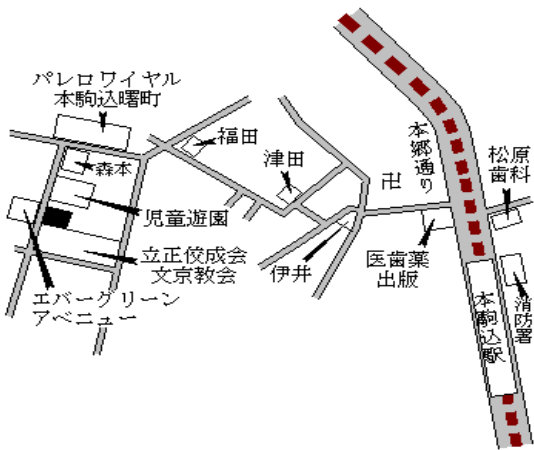

文京(都)
- 1 文京区本駒込一丁目11番115 755,000円
「本駒込1-16-5」 3.4 %
175㎡

本駒込 460m

文京(都)
- 2 文京区西片一丁目10番272 920,000円
「西片1-11-5」 2.1 %
153㎡

春日 400m

文京(都)
- 3 文京区千石三丁目30番3外 677,000円
「千石3-18-6」 2.0 %
246㎡

千石 800m

文京(都)
- 4 文京区千駄木一丁目50番113 760,000円
「千駄木1-11-8」 3.5 %
163㎡

千駄木 550m

文京(都)
- 5 文京区白山四丁目310番32 720,000円
「白山4-28-18」 3.6 %
99㎡

白山 400m

文京(都)
- 6 文京区本郷五丁目382番79 724,000円
「本郷5-14-5」 3.4 %
125㎡

本郷三丁目 600m

文京(都) - 7	文京区小石川二丁目19番19 「小石川2-9-13」 プティメゾン・U	810,000円 2.8 % 335㎡
--------------	---	---------------------------

後樂園 270m

文京(都) 5 - 1	文京区関口一丁目44番16 「関口1-44-5」 杉山ビル	993,000円 4.9 % 122㎡
----------------	-------------------------------------	---------------------------

江戸川橋 230m

文京(都) 5 - 2	文京区小石川一丁目2番5外 「小石川1-3-21」 日本生命春日町第2ビル	1,760,000円 5.4 % 778㎡
----------------	---	-----------------------------

春日 近接

文京(都) 5 - 3	文京区大塚三丁目5番3 「大塚3-5-2」 佐和ビル	1,070,000円 5.9 % 105㎡
----------------	----------------------------------	-----------------------------

茗荷谷 270m

文京(都) 5 - 4	文京区本駒込五丁目4番7 「本駒込5-4-6」 ウイスターリア本駒込	1,020,000円 5.5 % 339㎡
----------------	--	-----------------------------