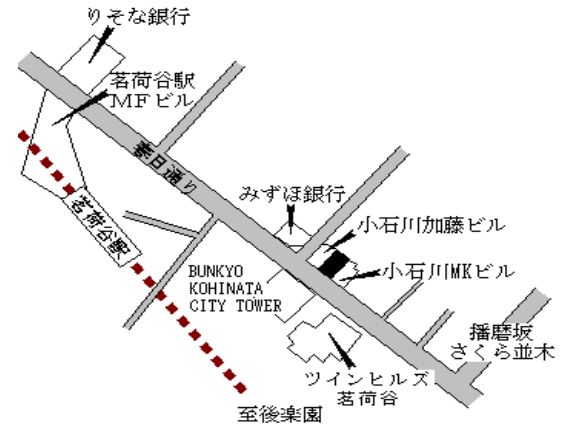

御茶ノ水 450m

文京(都) 5-7	文京区千駄木三丁目42番15 「千駄木3-40-2」 イトーピア千駄木	990,000円 6.5% 471㎡
--------------	---	--------------------------

千駄木 近接

文京(都) 5-8	文京区本駒込二丁目28番86 「本駒込2-9-5」 トウキョービルディング (旧白山通り)	798,000円 4.7% 92㎡
--------------	---	-------------------------

千石 130m

文京(都) 5-9	文京区小石川五丁目3番22 「小石川5-3-4」 ラ・ヴェリエール文京	1,280,000円 5.8% 143㎡
--------------	---	----------------------------

茗荷谷 220m

文京(都) 5-10	文京区本駒込一丁目16番4 「本駒込1-1-24」 ダニーシューズ	1,070,000円 5.9% 79㎡
---------------	---	---------------------------