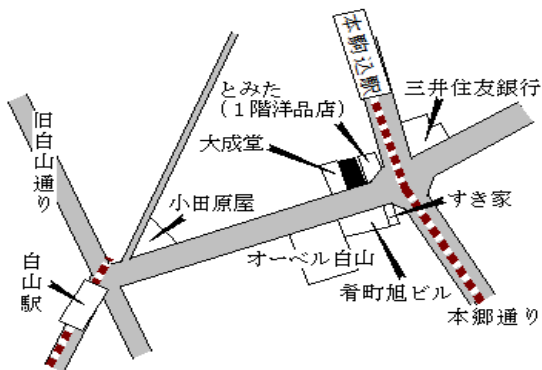

文京(都) 5-6	文京区湯島一丁目304番3 「湯島1-11-10」 石島ビル	1,240,000円 5.1% 129㎡

御茶ノ水 450m

文京(都) 5-7	文京区千駄木三丁目42番15 「千駄木3-40-2」 イトーピア千駄木	990,000円 6.5% 471㎡

千駄木 近接

文京(都) 5-8	文京区本駒込二丁目28番86 「本駒込2-9-5」 トウキョービルディング (旧白山通り)	798,000円 4.7% 92㎡

千石 130m

文京(都) 5-9	文京区小石川五丁目3番22 「小石川5-3-4」 ラ・ヴェリエール文京	1,280,000円 5.8% 143㎡

茗荷谷 220m

文京(都) 5-10	文京区本駒込一丁目16番4 「本駒込1-1-24」 ダニーシューズ	1,070,000円 5.9% 79㎡

本駒込 100m

文京(都) 5-11	文京区小石川五丁目31番10 「小石川5-31-8」 株式会社東京プリント印刷	707,000円 5.5% 104㎡

茗荷谷 530m