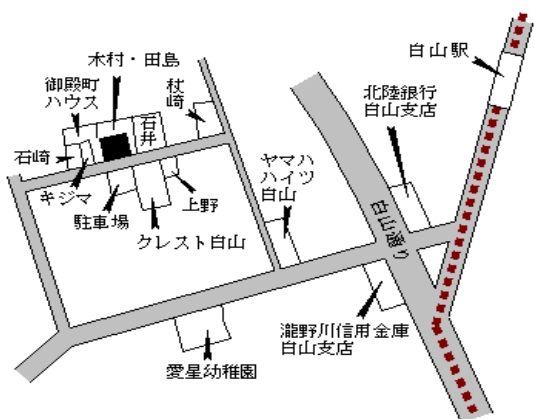

文京(都)
- 1 文京区本駒込一丁目11番115 755,000円
「本駒込1-16-5」 3.4 %
175㎡

本駒込 460m

文京(都)
- 2 文京区西片一丁目10番272 920,000円
「西片1-11-5」 2.1 %
153㎡

春日 400m

文京(都)
- 3 文京区千石三丁目30番3外 677,000円
「千石3-18-6」 2.0 %
246㎡

千石 800m

文京(都)
- 4 文京区千駄木一丁目50番113 760,000円
「千駄木1-11-8」 3.5 %
163㎡

千駄木 550m

文京(都)
- 5 文京区白山四丁目310番32 720,000円
「白山4-28-18」 3.6 %
99㎡

白山 400m

文京(都)
- 6 文京区本郷五丁目382番79 724,000円
「本郷5-14-5」 3.4 %
125㎡

本郷三丁目 600m

文京(都) - 7	文京区小石川二丁目19番19 「小石川2-9-13」 プティメゾン・U	810,000円 2.8 % 335㎡
--------------	---	---------------------------

後樂園 270m

文京(都) 5 - 1	文京区関口一丁目44番16 「関口1-44-5」 杉山ビル	993,000円 4.9 % 122㎡
----------------	-------------------------------------	---------------------------

江戸川橋 230m

文京(都) 5 - 2	文京区小石川一丁目2番5外 「小石川1-3-21」 日本生命春日町第2ビル	1,760,000円 5.4 % 778㎡
----------------	---	-----------------------------