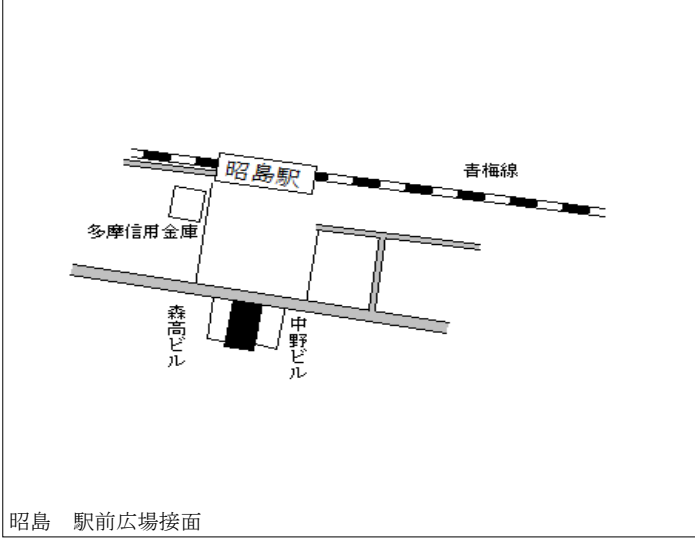

昭島(都) 5-3	昭島市昭和町五丁目228番8 「昭和町5-10-17」 第2渋谷ビル	383,000円 1.6% 196m ²
--------------	--	---------------------------------------

昭島(都) 9-1	昭島市武蔵野三丁目35番 「武蔵野3-2-20」 アリオス株式会社	142,000円 1.4% 575m ²
--------------	---	---------------------------------------