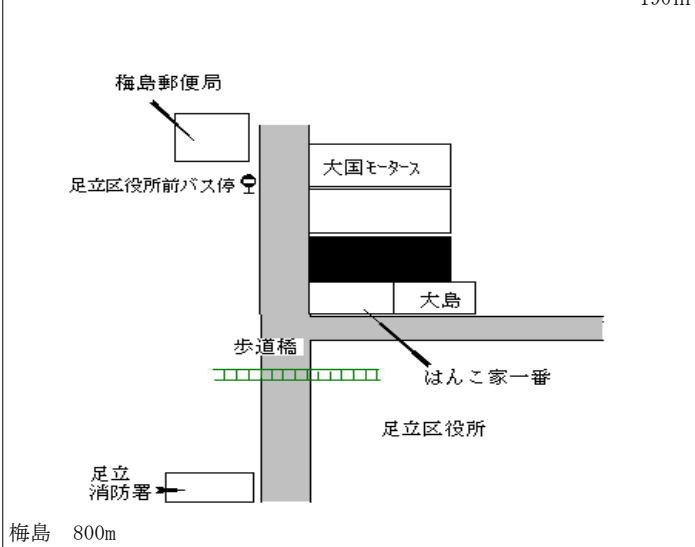

足立(都) 5-14	足立区中央本町一丁目463番7 「中央本町1-19-1」 プラザワタナベ88	338,000円 0.6% 190㎡