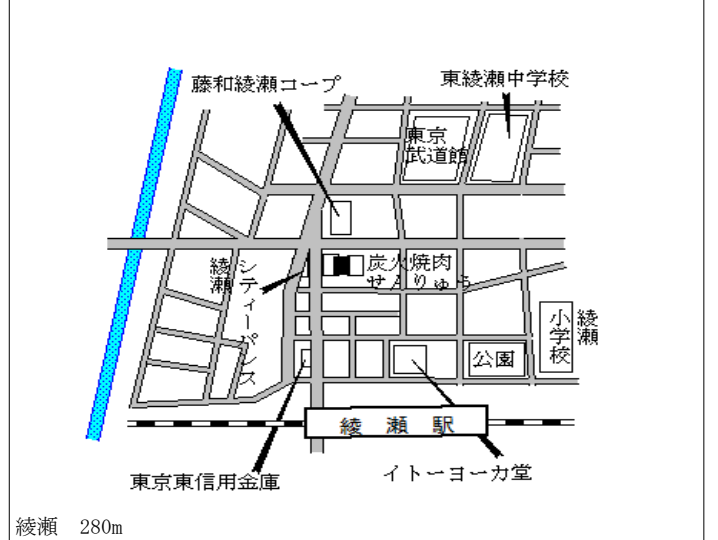

足立(都) 5-10	足立区宮城一丁目34番53 「宮城1-13-10」 さかえ家	211,000円 0.5% 105㎡
---------------	--------------------------------------	--------------------------

足立(都) 5-11	足立区本木二丁目2163番12 「本木2-4-21」 セブンイレブン本木店	254,000円 0.4% 306㎡
---------------	---	--------------------------

足立(都) 5-12	足立区西綾瀬二丁目1006番5 「西綾瀬2-23-29」 新井酒店	407,000円 0.5% 128㎡
---------------	---	--------------------------

足立(都) 5-13	足立区綾瀬三丁目16番5 「綾瀬3-16-6」 アーバンハイツ綾瀬	602,000円 3.4% 518㎡
---------------	---	--------------------------