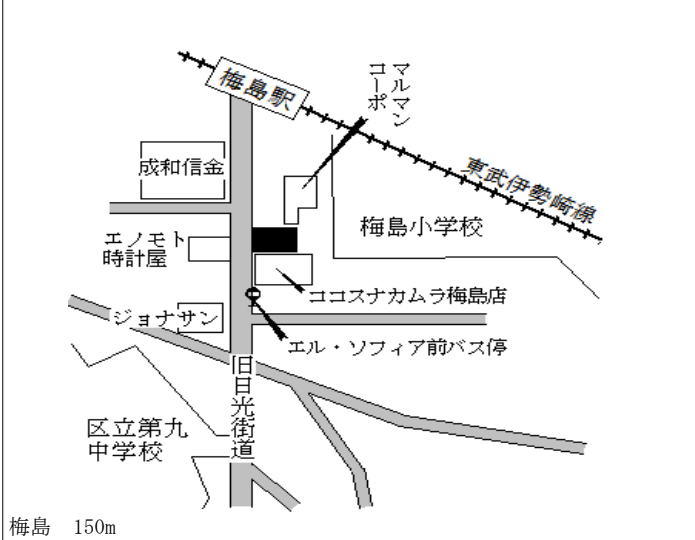

足立(都) 5-6	足立区梅田七丁目1904番9 「梅田7-34-13」 コスメティックスペース	479,000円 2.8 % 80㎡