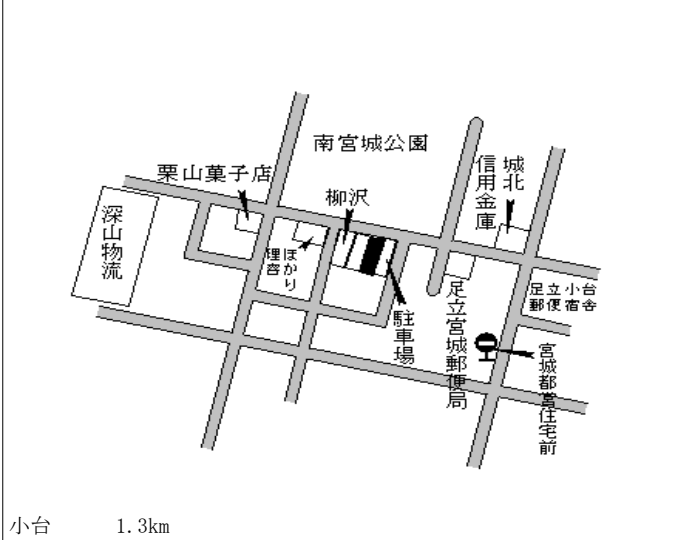

足立(都) 5-10	足立区宮城一丁目34番53 「宮城1-13-10」 さかえ家	211,000円 0.5% 105㎡