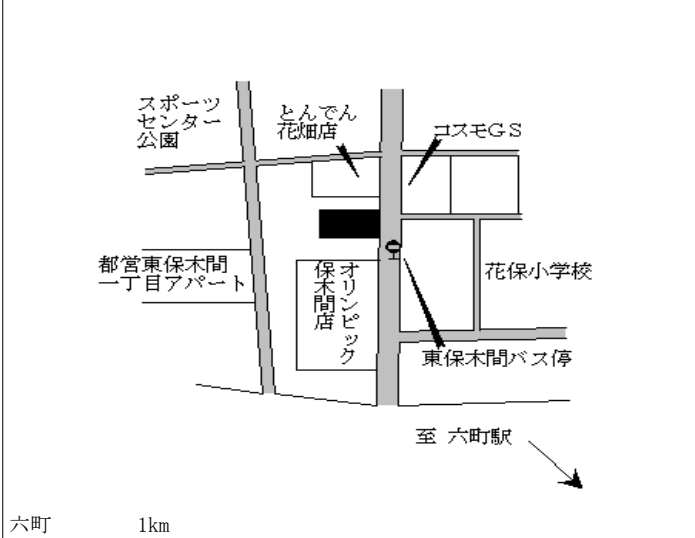

足立(都) 5-18	足立区東保木間一丁目26番51 「東保木間1-26-23」	277,000円 0.4% 651㎡