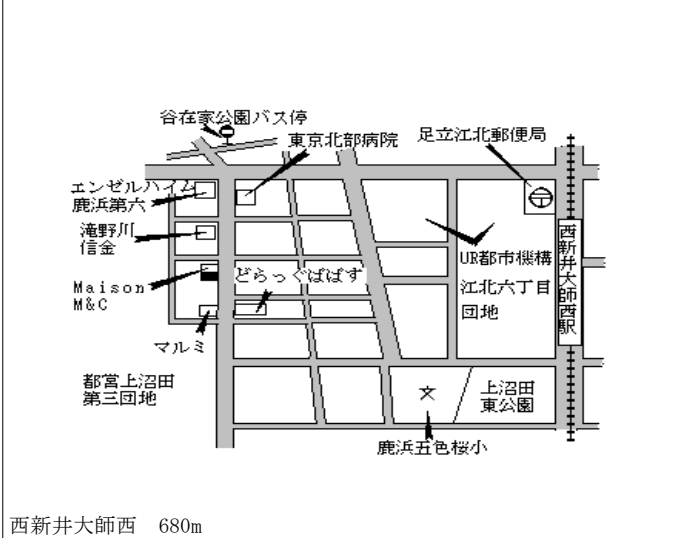

足立(都) 5-16	足立区江北七丁目14番15外 「江北7-14-13」 小泉書店	249,000円 0.8% 172㎡