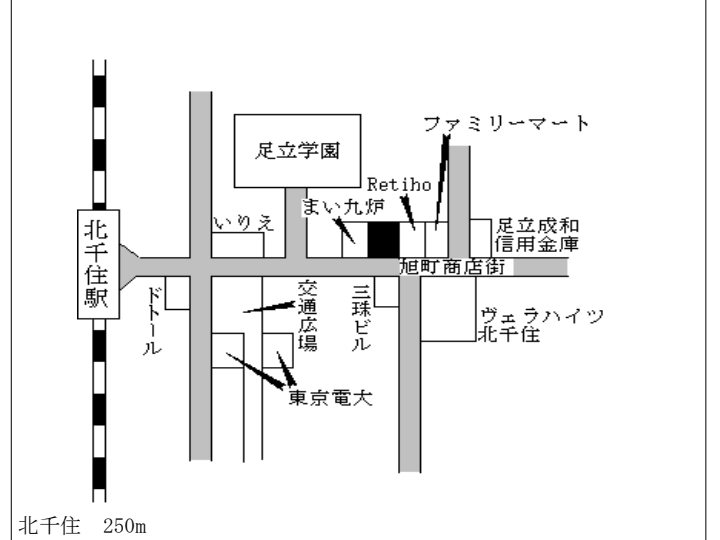

北千住 800m

足立(都) 5-2	足立区竹の塚六丁目9番3 「竹の塚6-9-2」 第七丸本ビル	597,000円 1.2 % 132㎡
--------------	--------------------------------------	---------------------------

足立(都) 5-3	足立区本木北町9番35外 「本木北町9-21」 ゆいまーるつばさ	245,000円 0.4 % 131㎡
--------------	--	---------------------------

足立(都) 5-4	足立区千住三丁目70番2 花椿美容室	920,000円 6.0 % 148㎡
--------------	-----------------------	---------------------------

足立(都) 5-5	足立区千住旭町45番2 「千住旭町40-22」 ツボイビル	896,000円 4.2 % 122㎡
--------------	-------------------------------------	---------------------------