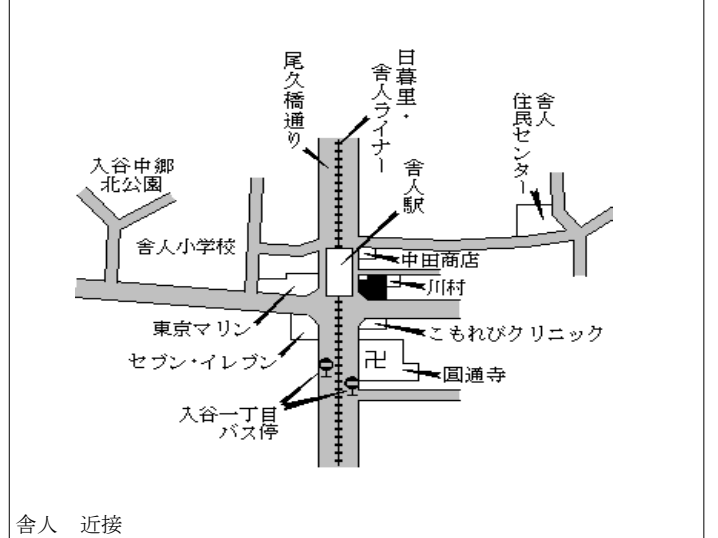

足立(都) 5-16	足立区江北七丁目14番15外 「江北7-14-13」 小泉書店	249,000円 0.8% 172㎡
---------------	---------------------------------------	--------------------------

足立(都) 5-17	足立区千住仲町58番5 「千住仲町19-7」 森本ビル	632,000円 3.3% 138㎡
---------------	-----------------------------------	--------------------------

足立(都) 5-18	足立区東保木間一丁目26番51 「東保木間1-26-23」	277,000円 0.4% 651㎡
---------------	----------------------------------	--------------------------

足立(都) 5-19	足立区舎人一丁目28番7外 「舎人1-15-8外」 ローソン舎人一丁目店ほか	329,000円 0.3% 927㎡
---------------	--	--------------------------