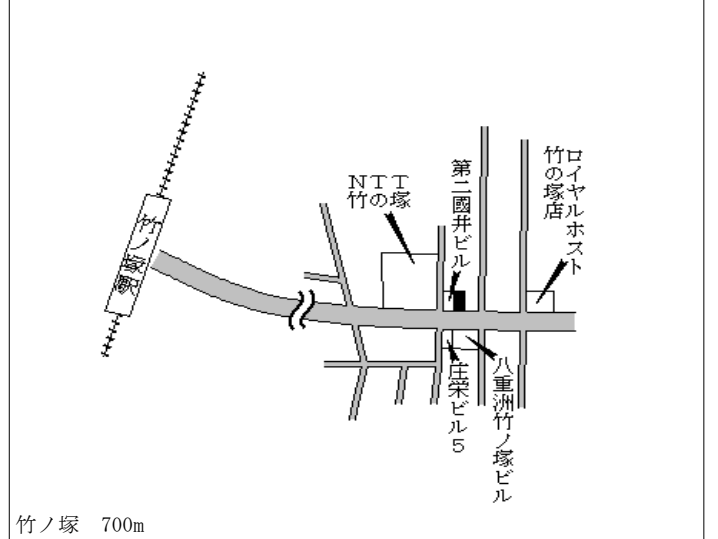

足立(都) 5-15	足立区竹の塚五丁目1番2 「竹の塚5-1-2」 YURARAKA MARKET	387,000円 0.5% 132㎡