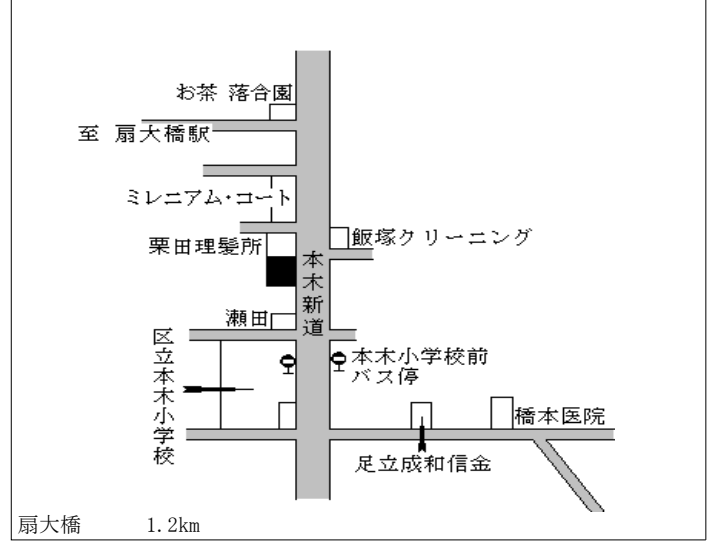

足立(都) 5-3	足立区本木北町9番35外 「本木北町9-21」 ゆいまーるつばさ	245,000円 0.4 % 131㎡