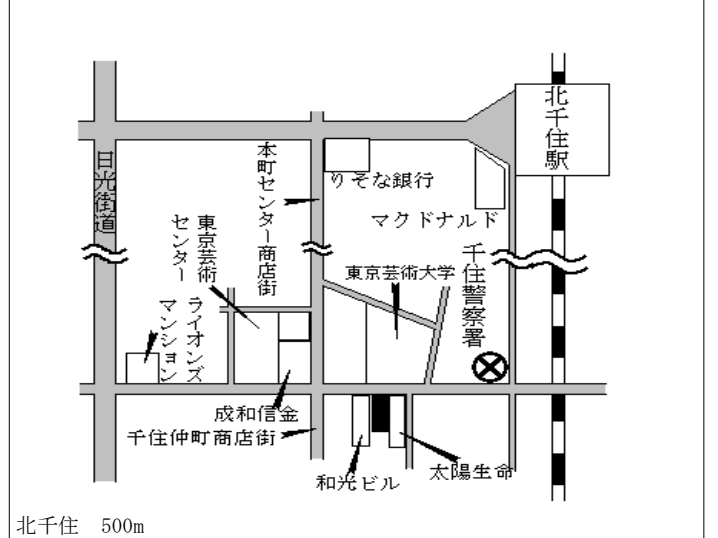

足立(都) 5-17	足立区千住仲町58番5 「千住仲町19-7」 森本ビル	632,000円 3.3% 138㎡