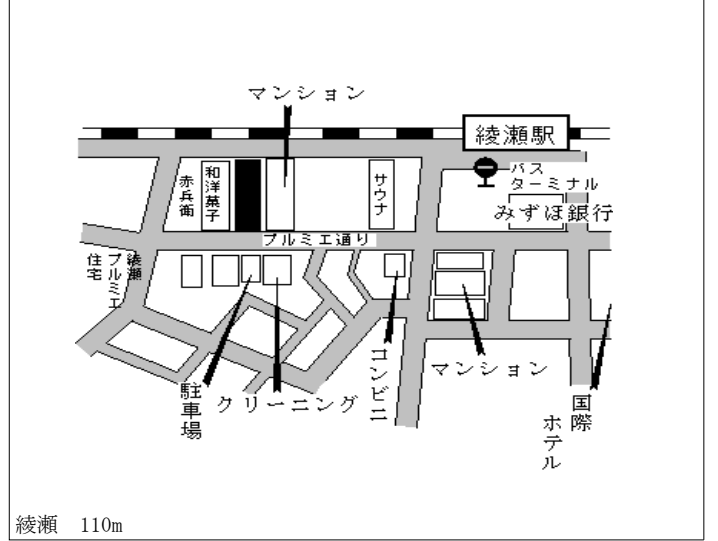

足立(都) 5-9	足立区綾瀬一丁目409番6 「綾瀬1-38-20」 中国料理王味	471,000円 2.4% 146㎡