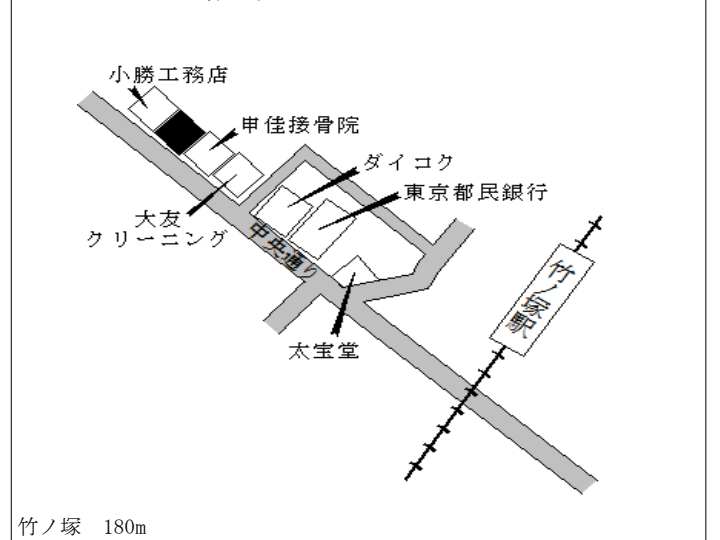

足立(都) 5-4	足立区千住三丁目70番2 花椿美容室	920,000円 6.0 % 148㎡
--------------	-----------------------	---------------------------

足立(都) 5-5	足立区千住旭町45番2 「千住旭町40-22」 ツボイビル	896,000円 4.2 % 122㎡
--------------	-------------------------------------	---------------------------

足立(都) 5-6	足立区梅田七丁目1904番9 「梅田7-34-13」 コスメティックスペース	479,000円 2.8 % 80㎡
--------------	--	--------------------------

足立(都) 5-7	足立区西竹の塚二丁目1388番2 8 「西竹の塚2-3-14」 竹の塚せんべい	430,000円 0.9 % 80㎡
--------------	--	--------------------------