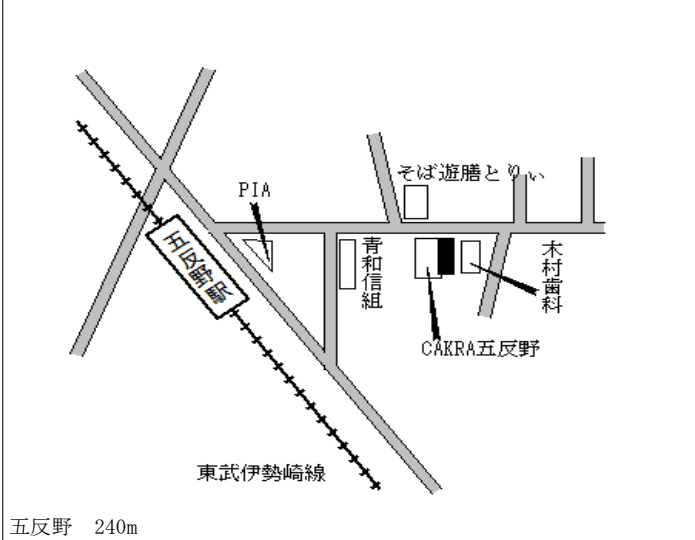

足立(都) 5-6	足立区梅田七丁目1904番9 「梅田7-34-13」 コスメティックスペース	479,000円 2.8 % 80㎡
--------------	--	--------------------------

足立(都) 5-7	足立区西竹の塚二丁目1388番2 8 「西竹の塚2-3-14」 竹の塚せんべい	430,000円 0.9 % 80㎡
--------------	--	--------------------------

足立(都) 5-10	足立区宮城一丁目34番53 「宮城1-13-10」 さかえ家	211,000円 0.5% 105㎡
---------------	--------------------------------------	--------------------------

足立(都) 5-11	足立区本木二丁目2163番12 「本木2-4-21」 セブンイレブン本木店	254,000円 0.4% 306㎡
---------------	---	--------------------------

足立(都) 5-12	足立区西綾瀬二丁目1006番5 「西綾瀬2-23-29」 新井酒店	407,000円 0.5% 128㎡
---------------	---	--------------------------

足立(都) 5-13	足立区綾瀬三丁目16番5 「綾瀬3-16-6」 アーバンハイツ綾瀬	602,000円 3.4% 518㎡
---------------	---	--------------------------