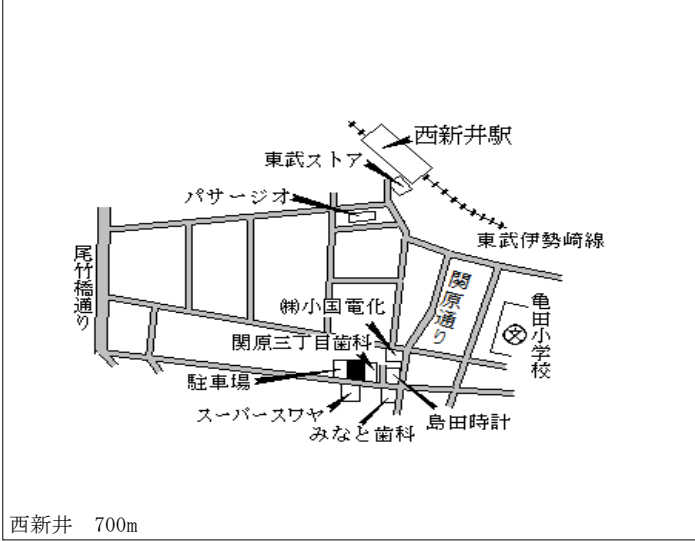

足立(都) 5-8	足立区関原三丁目1358番5 「関原3-21-2」 (有) 青山米店	335,000円 0.3% 85㎡