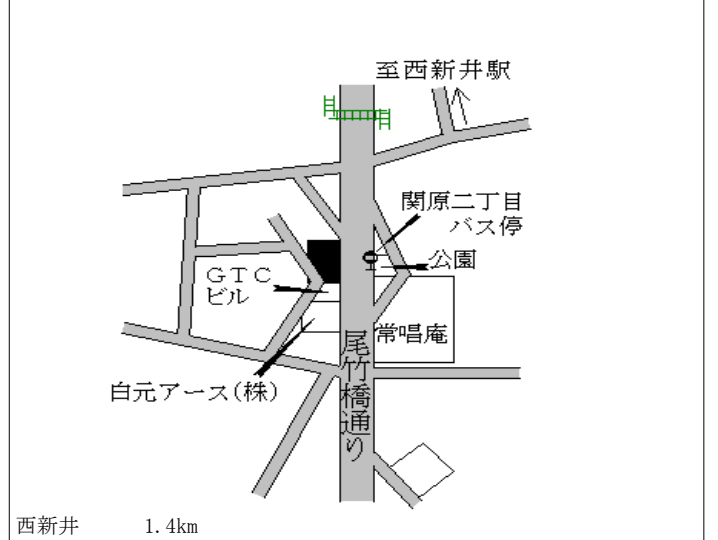

足立(都) 5-11	足立区本木二丁目2163番12 「本木2-4-21」 セブンイレブン本木店	254,000円 0.4% 306㎡