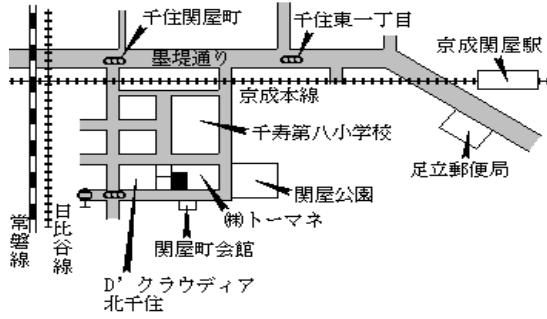

足立(都)
9-1

足立区千住関屋町2-1番6
「千住関屋町1-1-2-1」

231,000円

0.4%

760m²

京成関屋 830m