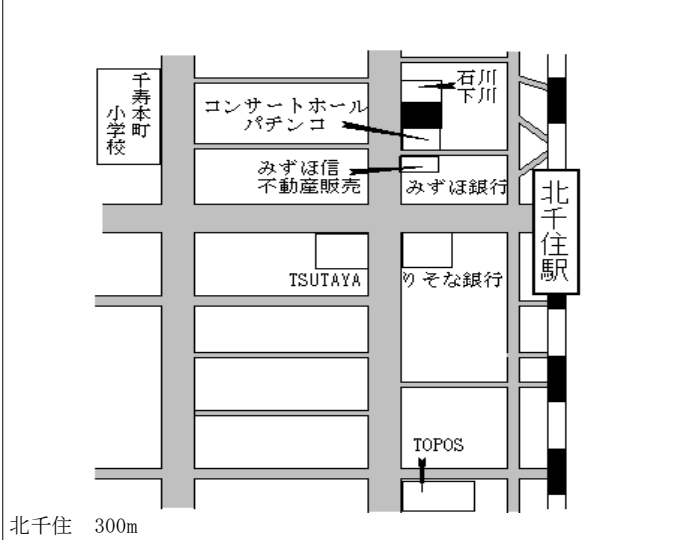

北千住 800m

足立(都) 5-2	足立区竹の塚六丁目9番3 「竹の塚6-9-2」 第七丸本ビル	597,000円 1.2 % 132㎡
--------------	--------------------------------------	---------------------------

足立(都) 5-3	足立区本木北町9番35外 「本木北町9-21」 ゆいまーるつばさ	245,000円 0.4 % 131㎡
--------------	--	---------------------------

足立(都) 5-4	足立区千住三丁目70番2 花椿美容室	920,000円 6.0 % 148㎡
--------------	-----------------------	---------------------------

足立(都) 5-5	足立区千住旭町45番2 「千住旭町40-22」 ツボイビル	896,000円 4.2 % 122㎡
--------------	-------------------------------------	---------------------------