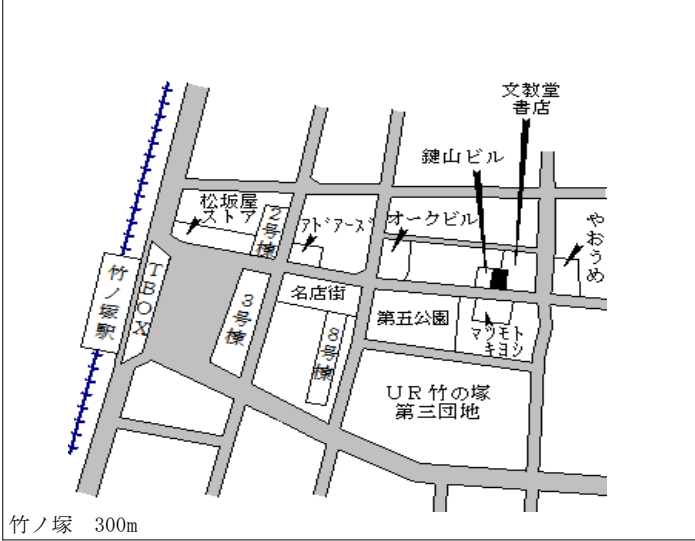

足立(都) 5-2	足立区竹の塚六丁目9番3 「竹の塚6-9-2」 第七丸本ビル	597,000円 1.2 % 132㎡