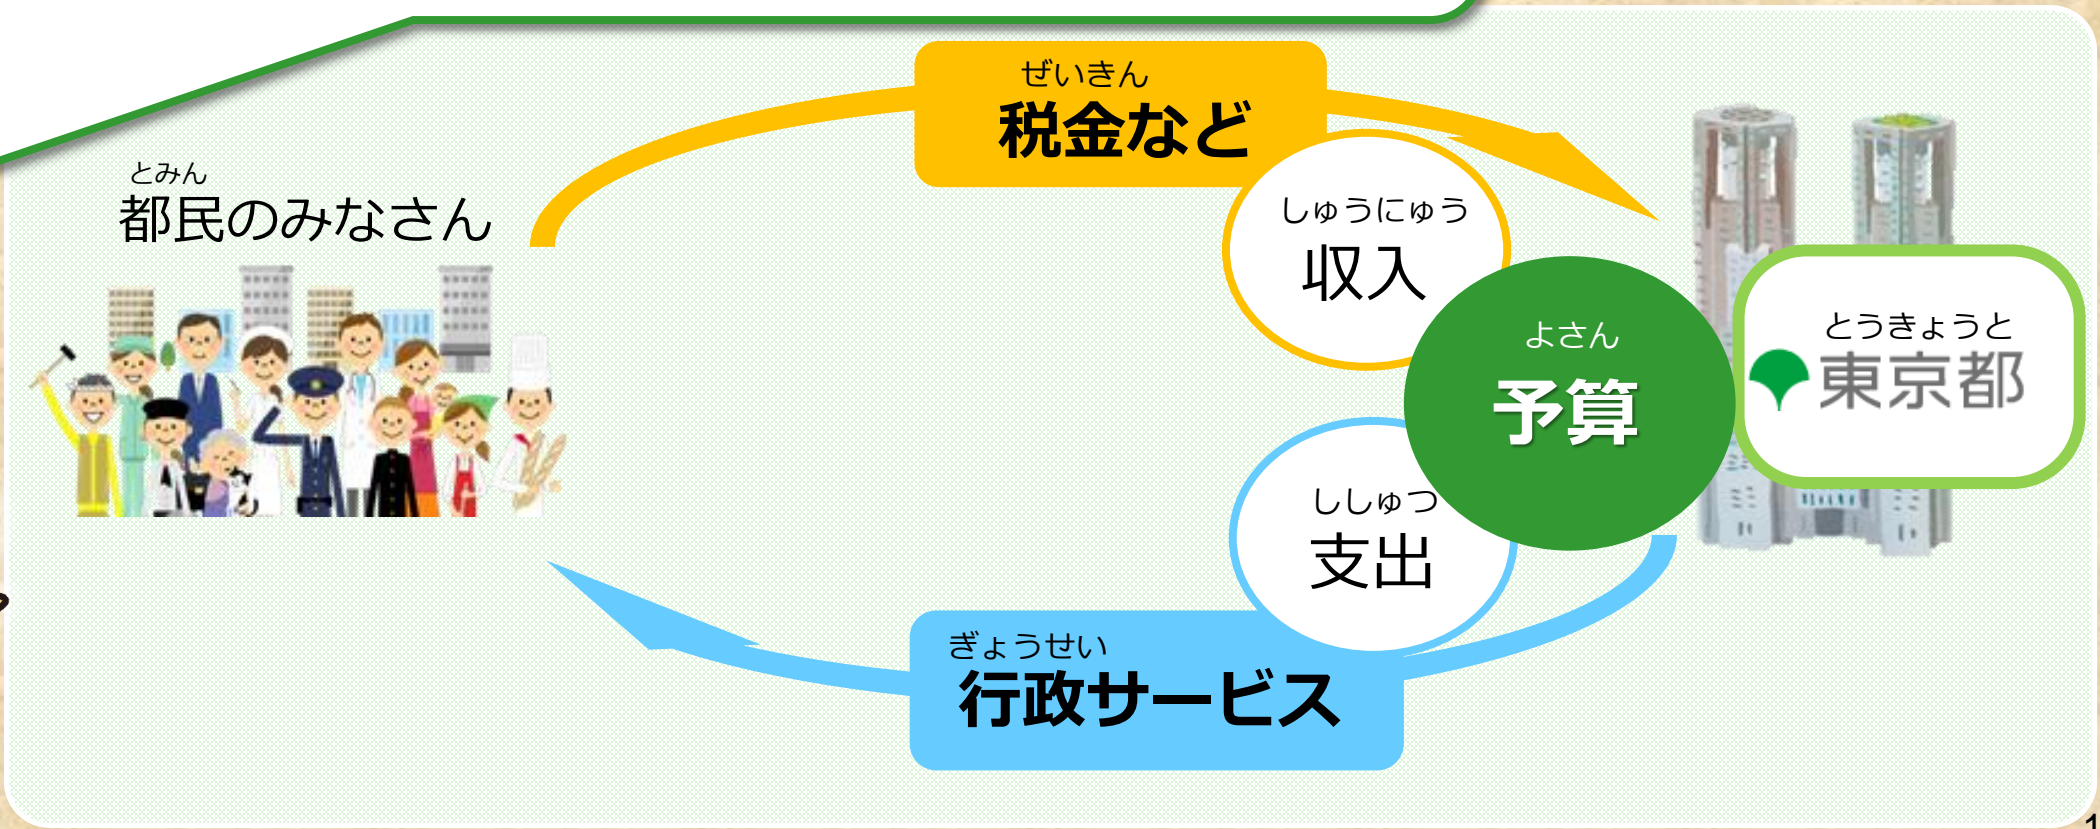

東京都の仕事に必要なお金はどのくらい？

なるほどー！

ぼく ぜいきん よさん き
僕たちの税金がどんな予算になっているか気になってきたよ。