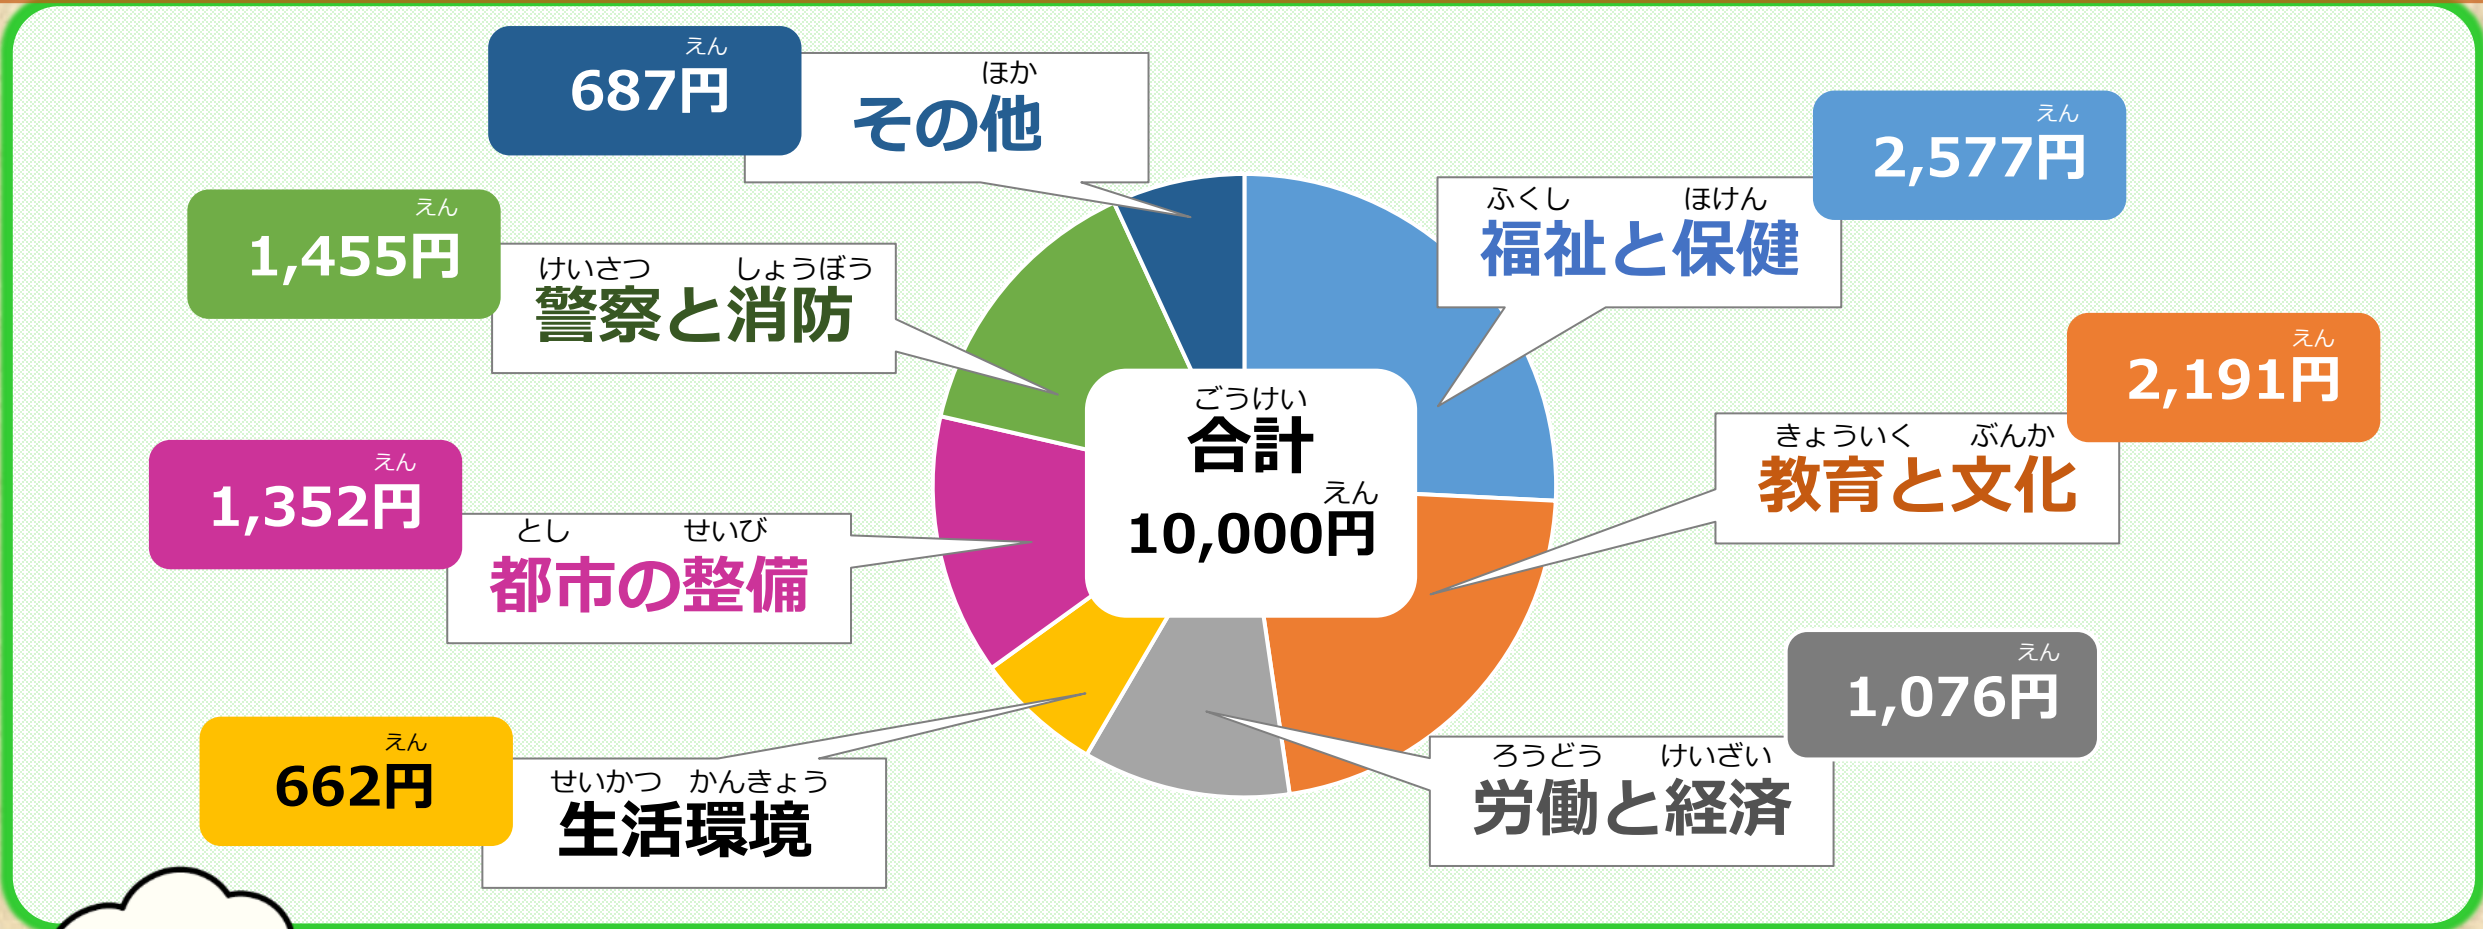

とうきょうと よさん まんえん
東京都の予算を1万円におきかえてみると

※ おも ぜいきん とうきょうと ぎょうせい おこな
 主に税金をもととして東京都が行政サービスを行う
 よさん いちまん
 ための予算を1万円におきかえています

とりくみ
 それぞれ、どんな取組があるんだろう。

とうきょうと よさん まんえん
東京都の予算を1万円におきかえてみると

※ おも ぜいきん とうきょうと ぎょうせい おこな
 主に税金をもととして東京都が行政サービスを行う
 よさん いちまん
 ための予算を1万円におきかえています

しゃかい へんか あ
社会の変化に合わせて
 まいとちから い とりくみ か
毎年力を入れる取組は変わっているよ。
 とりくみ しょうかい
それぞれの取組を紹介していくね！

れい わ ねん ど とり くみ しょう かい
令和 8 年度の取組紹介

れ い わ ね ん ど と り く み し ょ う か い

令和8年度の取組紹介

ふくし ほけん

福祉と保健

「福祉と保健」の予算は、**子どもを育てる環境の充実や、
高齢の方や障害のある方への支援、都民の健康を守るた
めなどに使われます。**