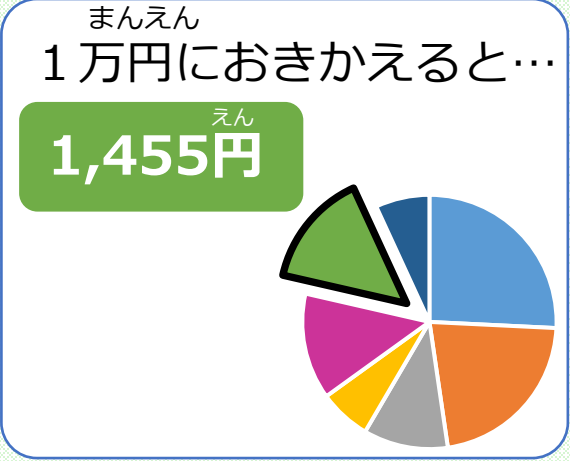

れ い わ   ね ん ど   と り く み   し ょ う か い

令和8年度の取組紹介

けいさつ   し ょ う ぼ う

警察と消防

けいさつ   し ょ う ぼ う   よ さ ん   けいさつかん   し ょ う ぼ う し

「警察と消防」の予算は、警察官や消防士が
あ ん ぜん   ま も

まちの安全を守るためなどに
つか

使われます。