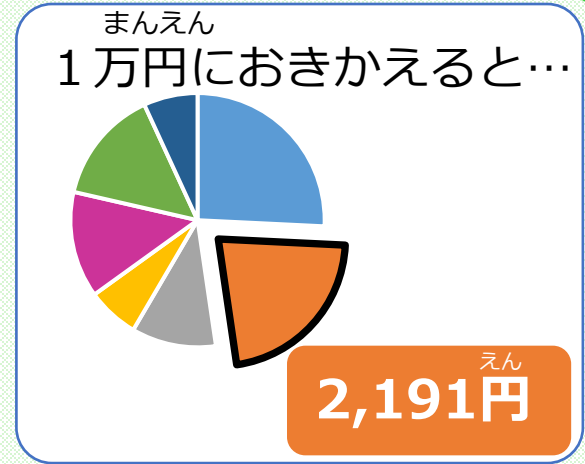

れ い わ   ね ん ど   と り く み し ょ う か い

令和8年度の取組紹介

きょういく   ぶんか

教育と文化

「教育と文化」の予算は、**都立学校の運営**や、**私立学校**などへの支援、**文化や芸術**の支援などに使われます。

たとえば今年(ことし)は…

あんしん   まな   かんきょう   じつげん

● こどもが安心して学べる環境を実現するために

学校の校舎内の施設を集中的に整備するなど、こどもが学ぶ環境をよりよくしていきます。