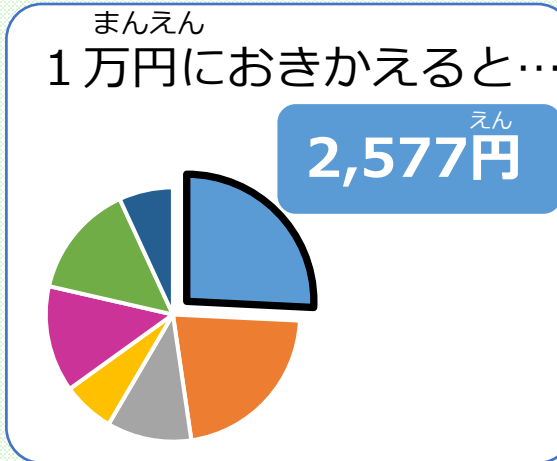

とうきょうと よさん まんえん
東京都の予算を1万円におきかえてみると

※ おも ぜいきん とうきょうと ぎょうせい おこな
 主に税金をもととして東京都が行政サービスを行う
 よさん いちまん
 ための予算を1万円におきかえています

とりくみ
 それぞれ、どんな取組があるんだろう。

とうきょうと よさん まんえん
東京都の予算を1万円におきかえてみると

※ おも ぜいきん とうきょうと ぎょうせい おこな
 主に税金をもととして東京都が行政サービスを行う
 よさん いちまん
 ための予算を1万円におきかえています

しゃかい へんか あ
社会の変化に合わせて
 まいとちから い とりくみ か
毎年力を入れる取組は変わっているよ。
 とりくみ しょうかい
それぞれの取組を紹介していくね！

れい わ ねん ど とり くみ しょう かい
令和 8 年度の取組紹介

れ い わ ね ん ど と り く み し ょ う か い

令和8年度の取組紹介

ふくし ほけん

福祉と保健

「福祉と保健」の予算は、**子どもを育てる環境の充実や、
高齢の方や障害のある方への支援、都民の健康を守るた
めなどに使われます。**

たとえば今年は…

だれ あんしん こそだ

● 誰もが安心して子育てができるように

子どもを預けたくても預けられない人をなくすために、
学童クラブを増やしていきます。

れ い わ ね ん ど と り く み し ょ う か い

令和8年度の取組紹介

きょういく ぶんか

教育と文化