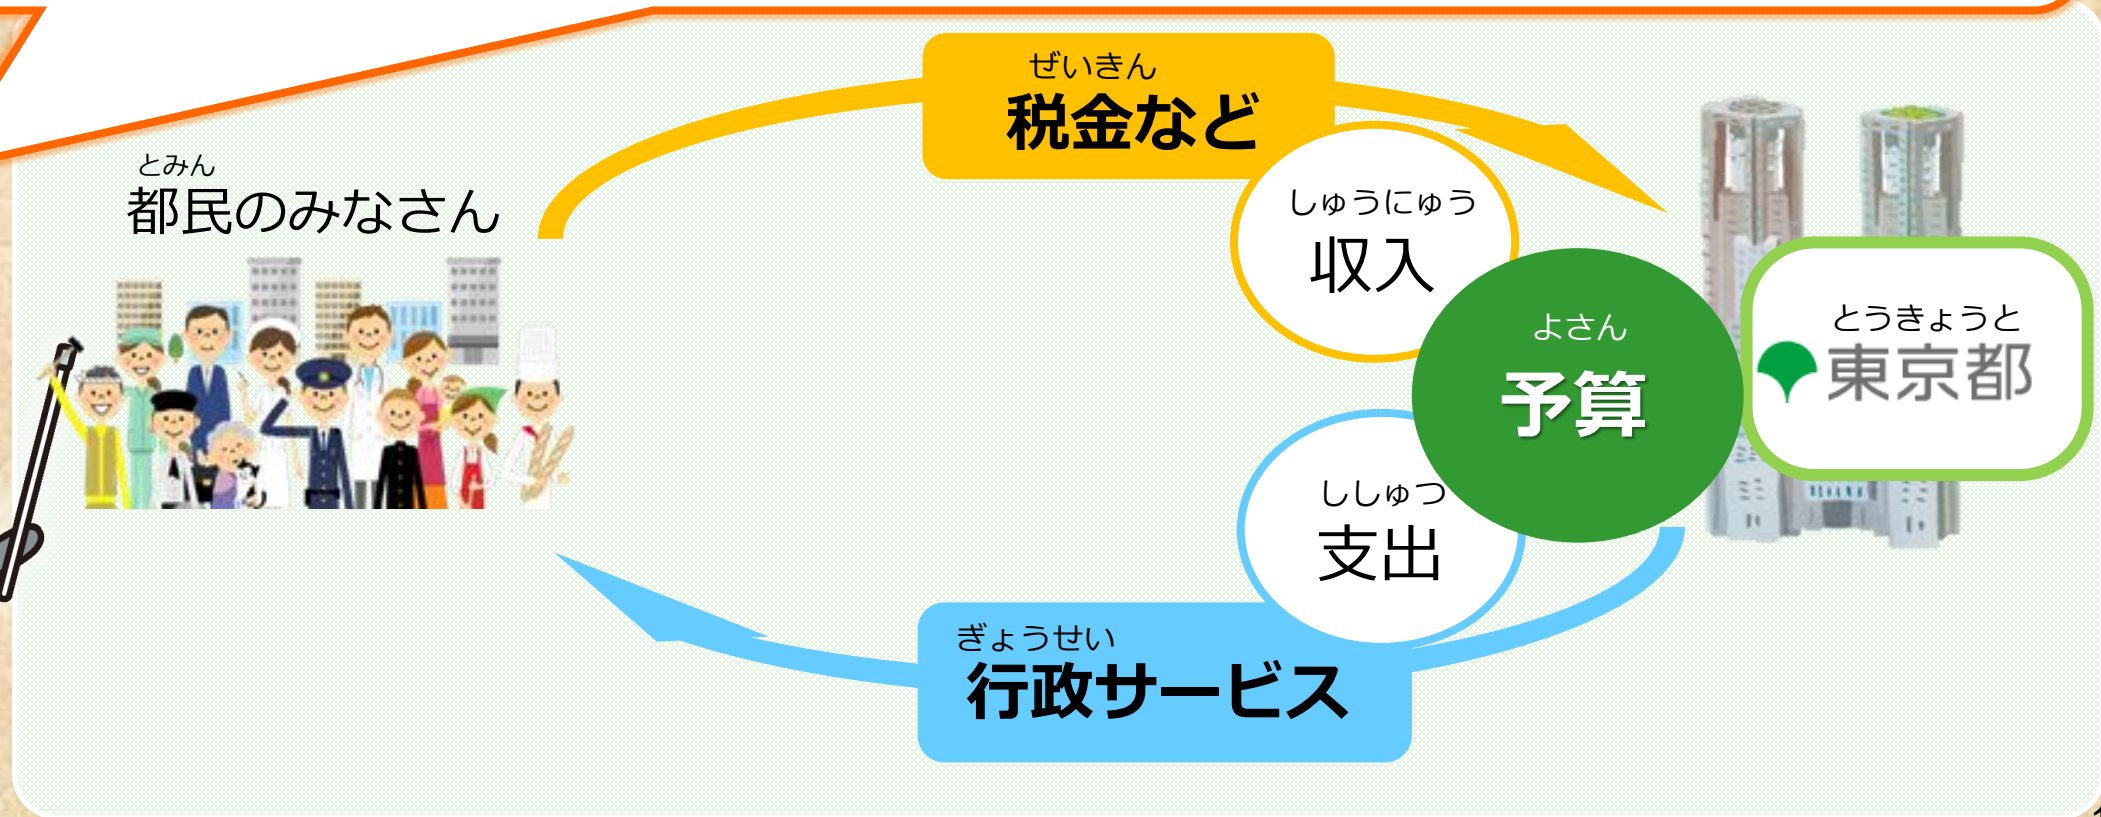

東京都の仕事に必要なお金はどのくらい？

このように、行政サービスに必要なお金が1年間でどれだけ入ってくるか（収入）
どんなことにいくら使うか（支出）をまとめたものを予算というよ。