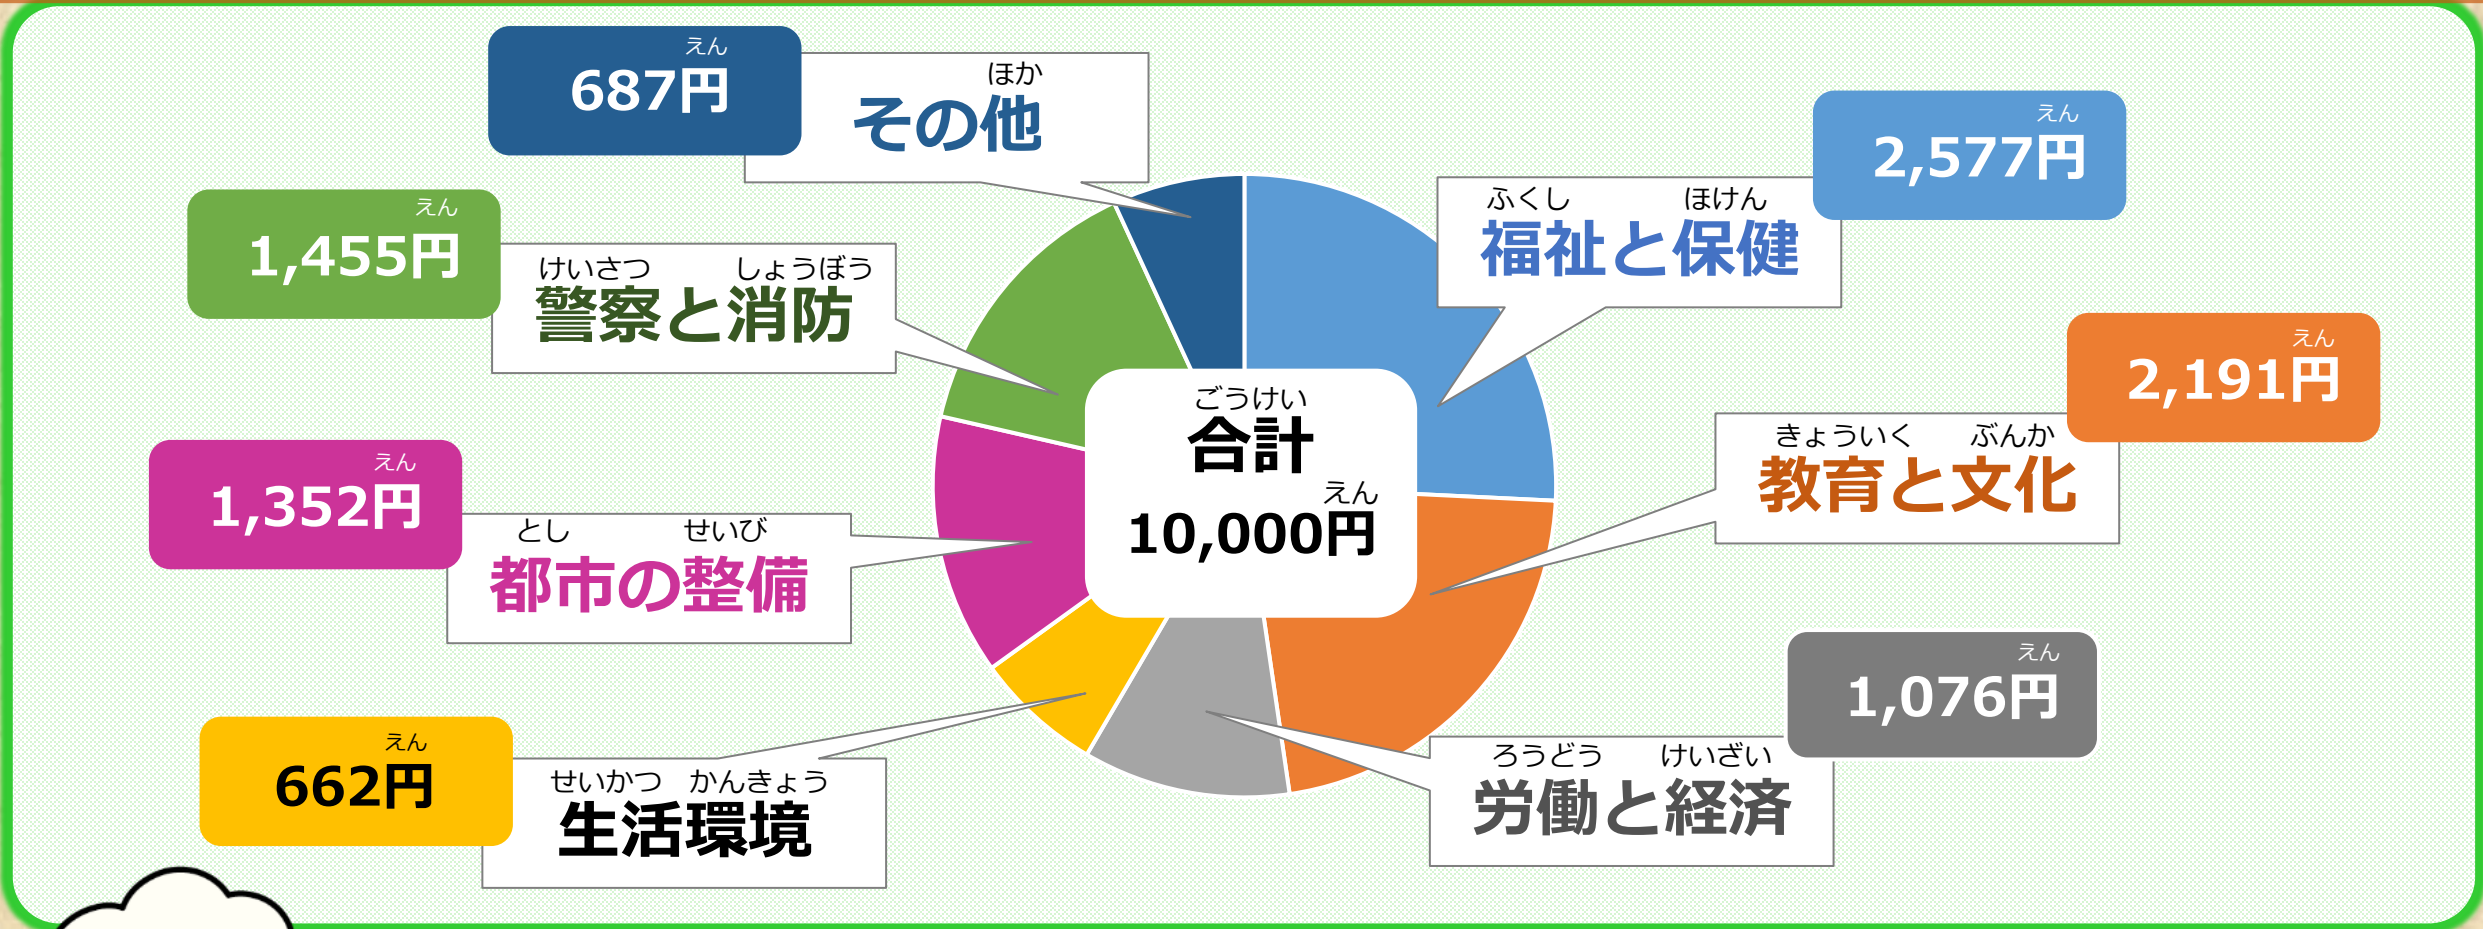

とうきょうと よさん まんえん
東京都の予算を1万円におきかえてみると

※ おも ぜいきん とうきょうと ぎょうせい おこな
主に税金をもととして東京都が行政サービスを行う
よさん いちまん
ための予算を1万円におきかえています