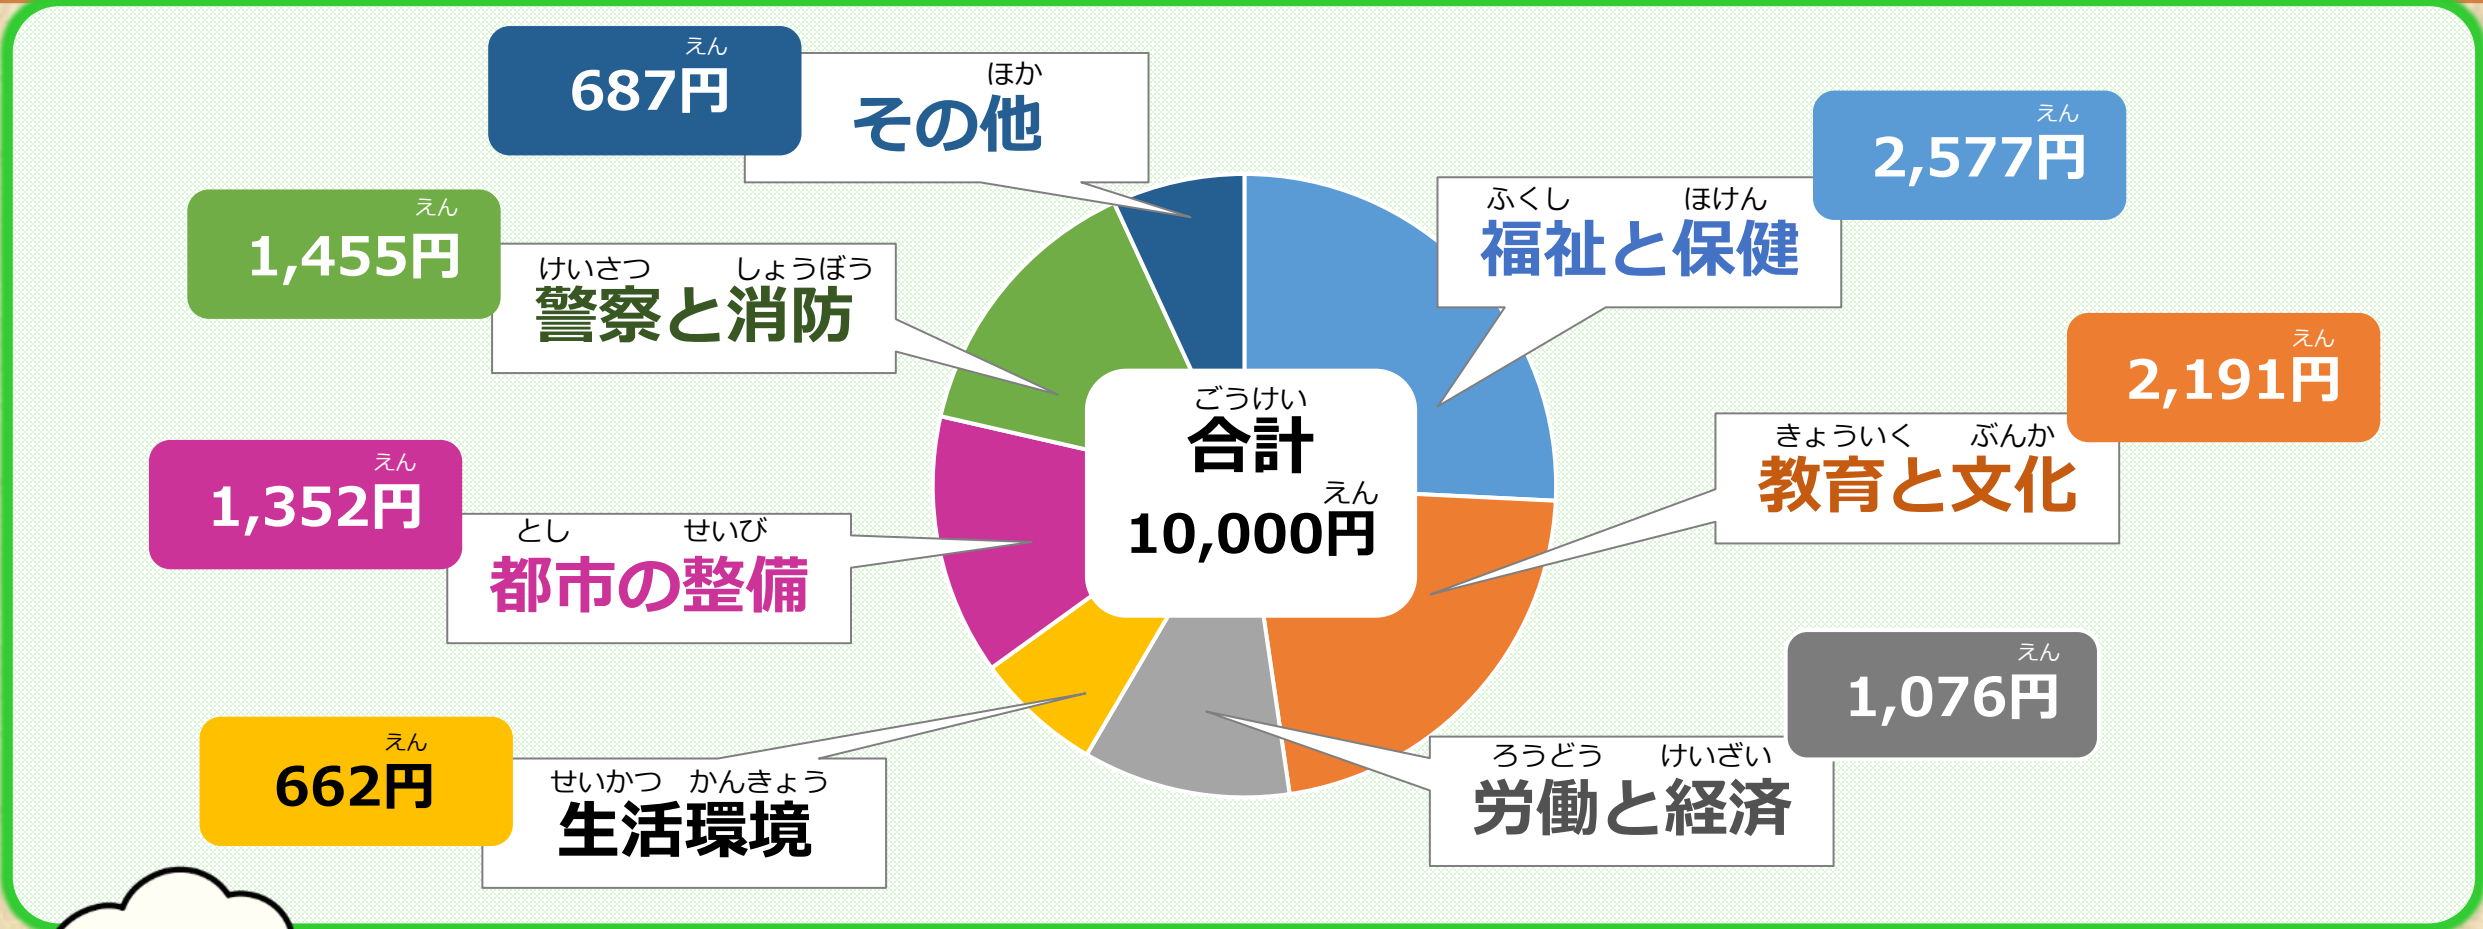

1万円におきかえてみると

とうきょうと よさん まんえん
東京都の予算を1万円におきかえてみると

※ おも ぜいきん とうきょうと ぎょうせい おこな
 主に税金をもととして東京都が行政サービスを行う
 よさん いちまん
 ための予算を1万円におきかえています

それじゃ、わかりやすくするた
 めに、東京都の予算を1万円に
 おきかえてみてみよう。

もし、僕が1万円の税金を
 払ったらこんな感じで使われ
 るってことなんだね。