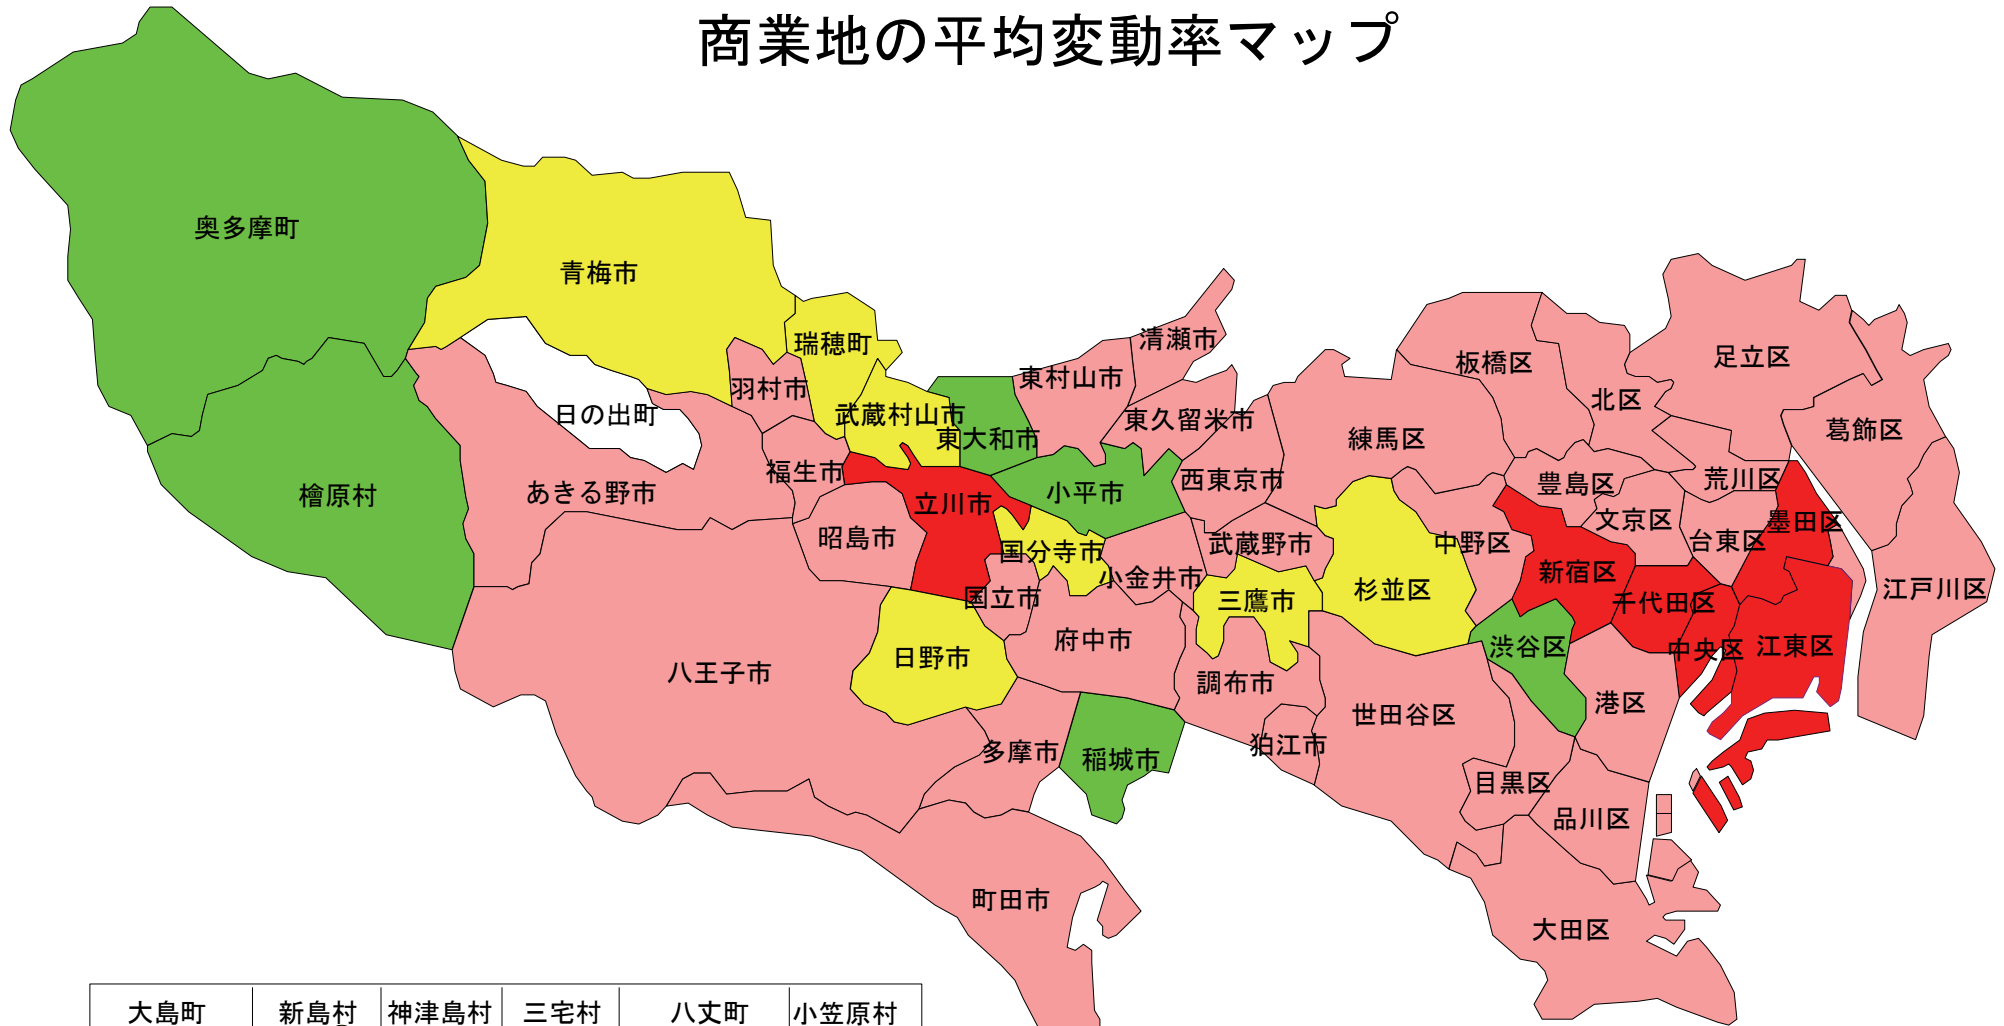

# 商業地の平均変動率マップ

大島町  大島	新島村  新島 式根島	神津島村  神津島	三宅村  三宅島	八丈町  八丈島	小笠原村 父島  母島
--	---	--	---	---	--

(注) 日の出町には商業地の地点はない

平成20年7月1日調査