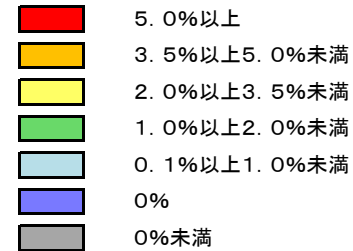

平成27年地価調査 商業地 平均変動率マップ

(注) 日の出町には商業地の地点はない。