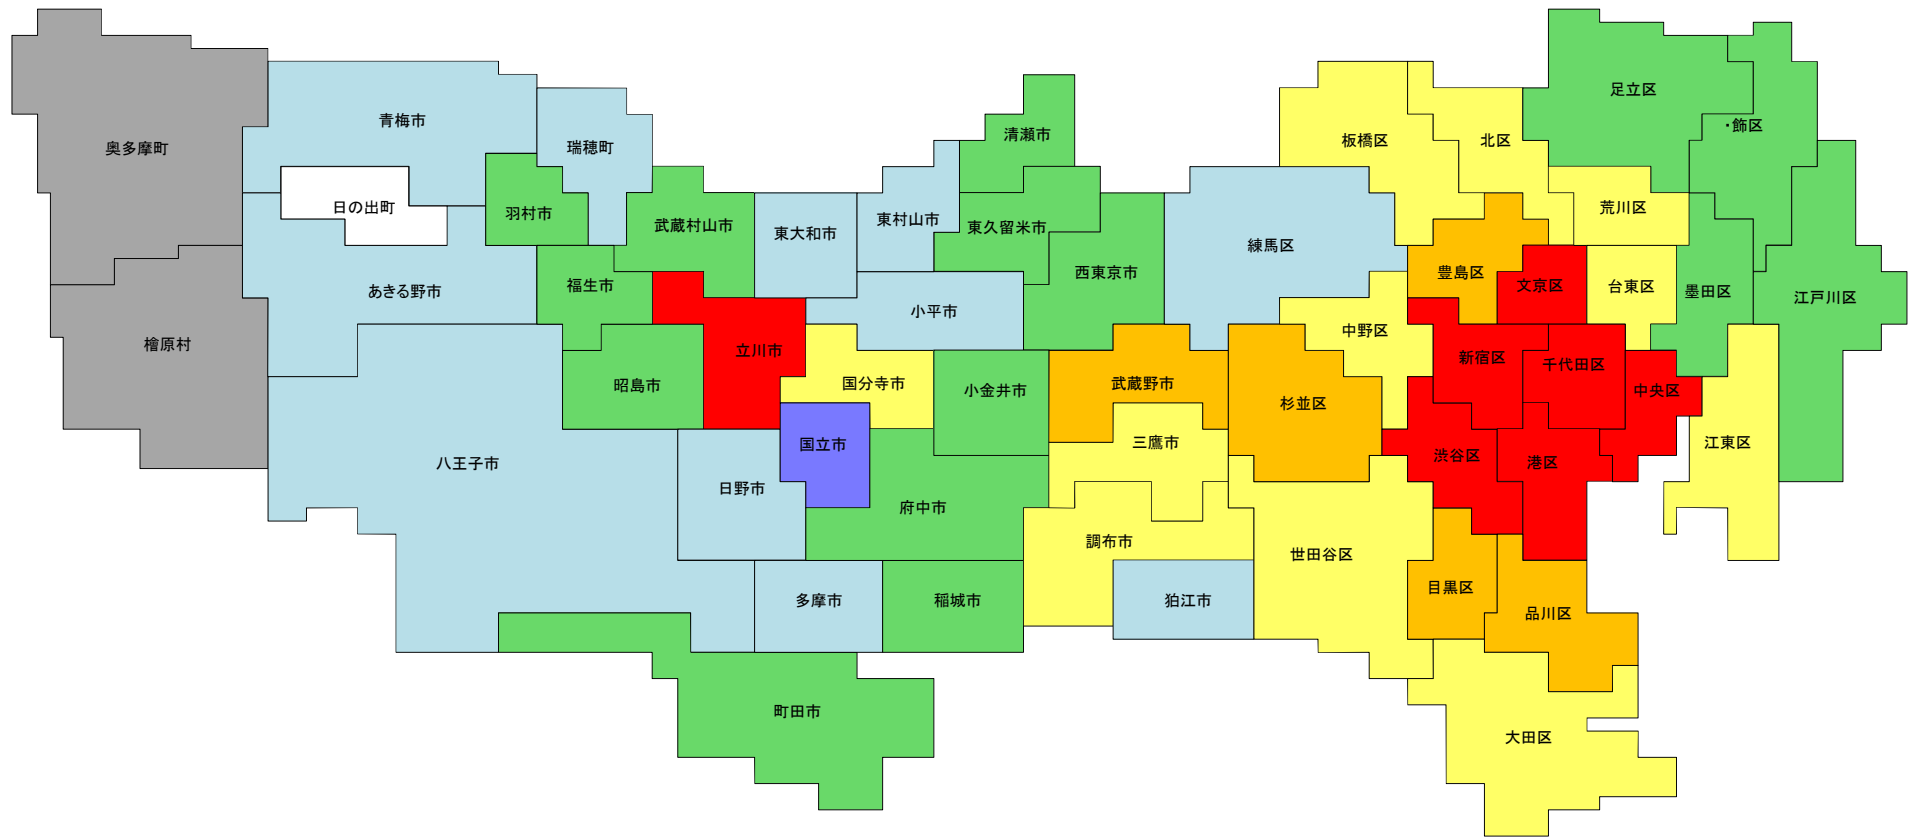

平成27年地価調査 商業地 平均変動率マップ

(注) 日の出町には商業地の地点はない。