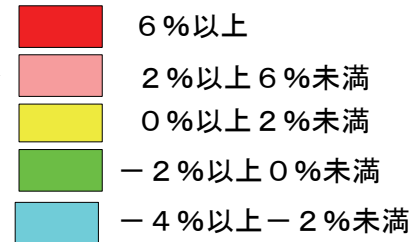

# 住宅地の平均変動率マップ

大島町	新島村	神津島村	三宅村	八丈町	小笠原村
大島	新島 式根島	神津島	三宅島	八丈島	父島 母島

平成20年7月1日調査