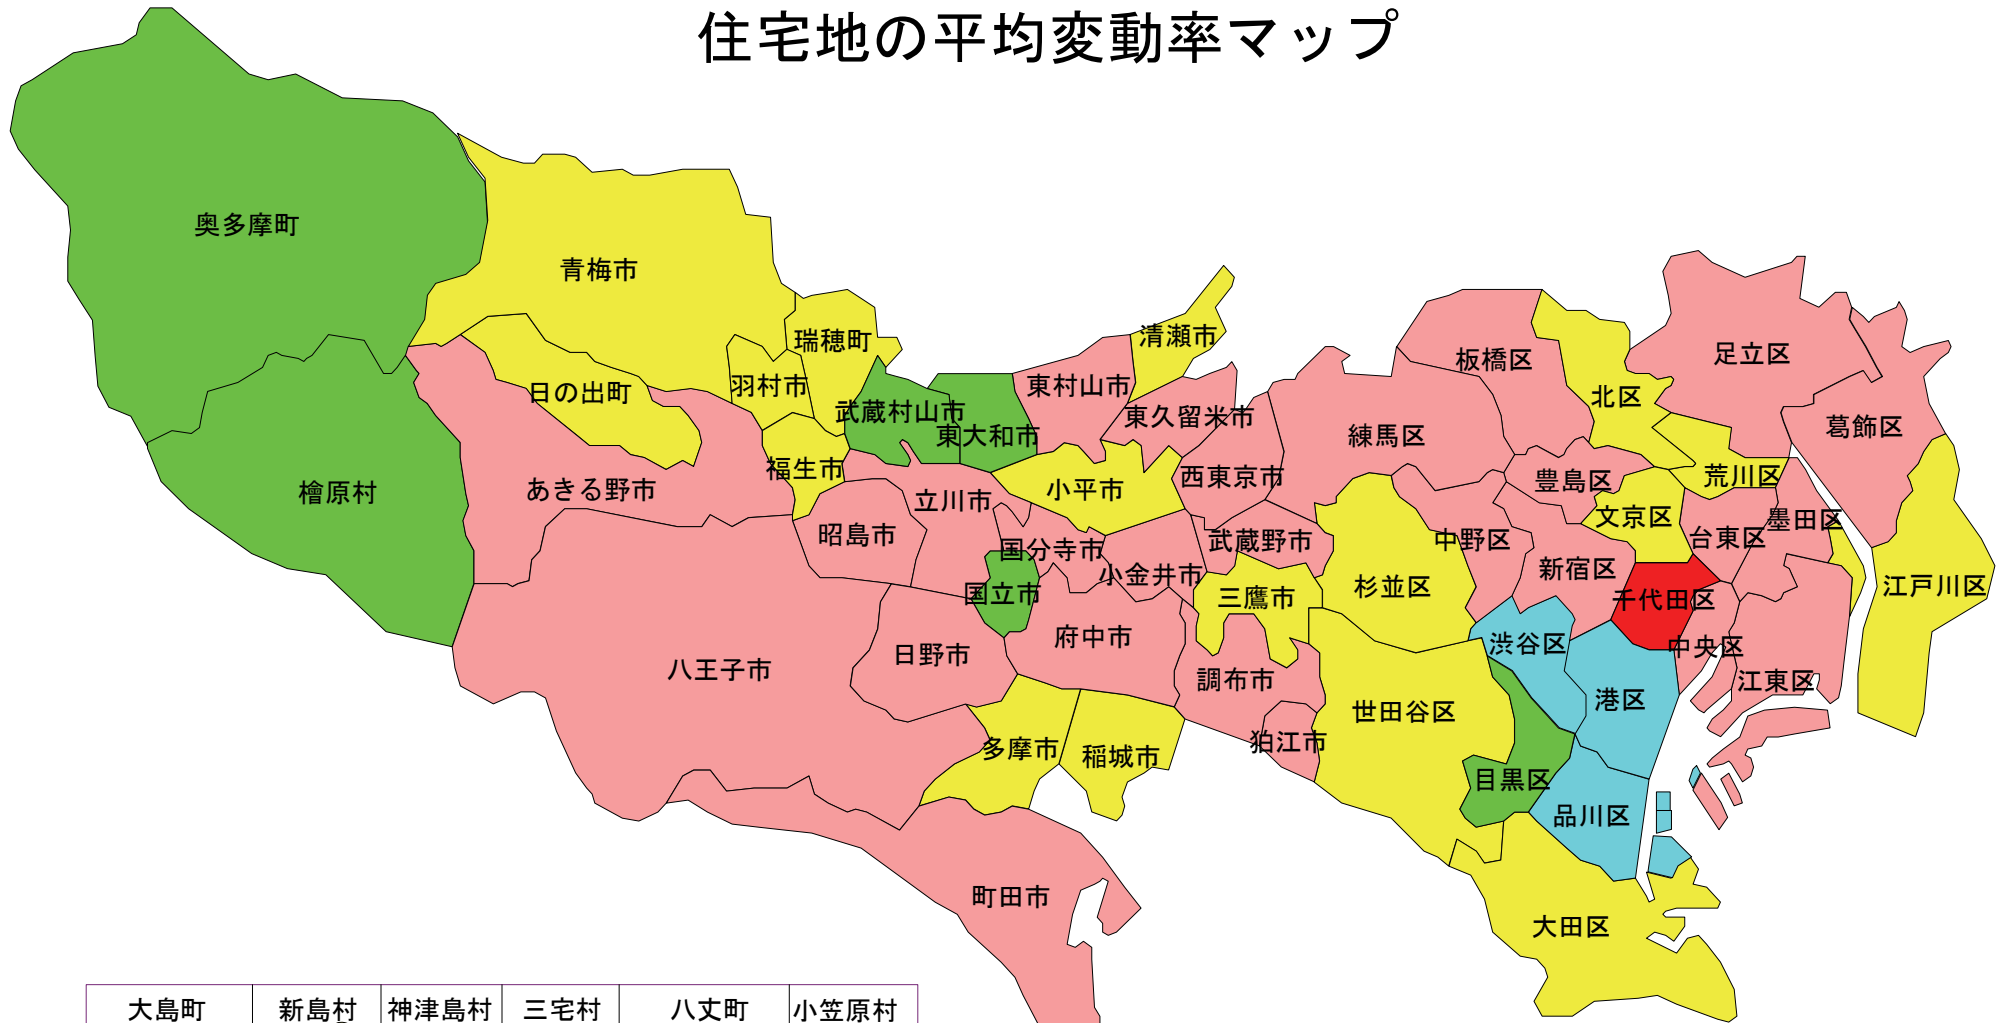

# 住宅地の平均変動率マップ

大島町	新島村	神津島村	三宅村	八丈町	小笠原村
大島	新島 式根島	神津島	三宅島	八丈島	父島 母島

平成20年7月1日調査