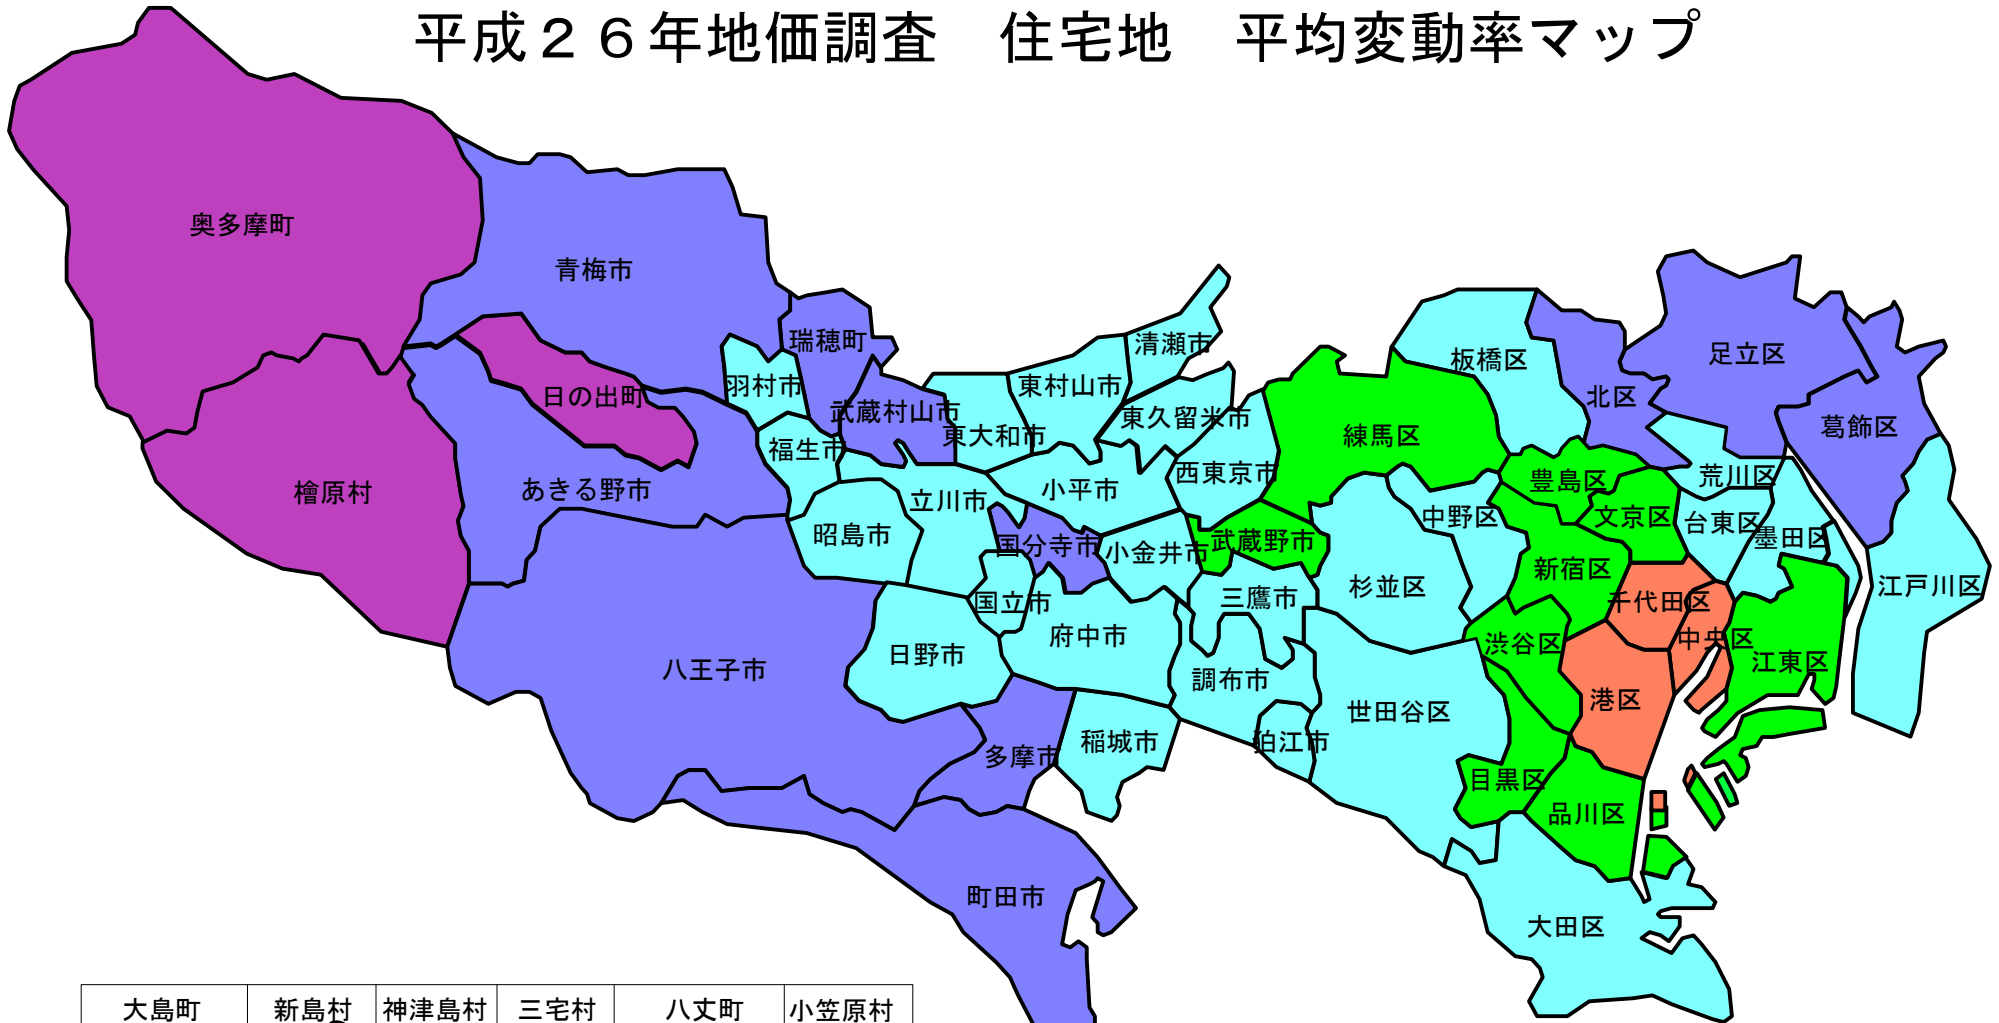

# 平成26年地価調査 住宅地 平均変動率マップ

大島町  大島	新島村  新島 式根島	神津島村  神津島	三宅村  三宅島	八丈町  八丈島	小笠原村 父島 母島 
--	---	--	---	---	--

平成26年7月1日調査