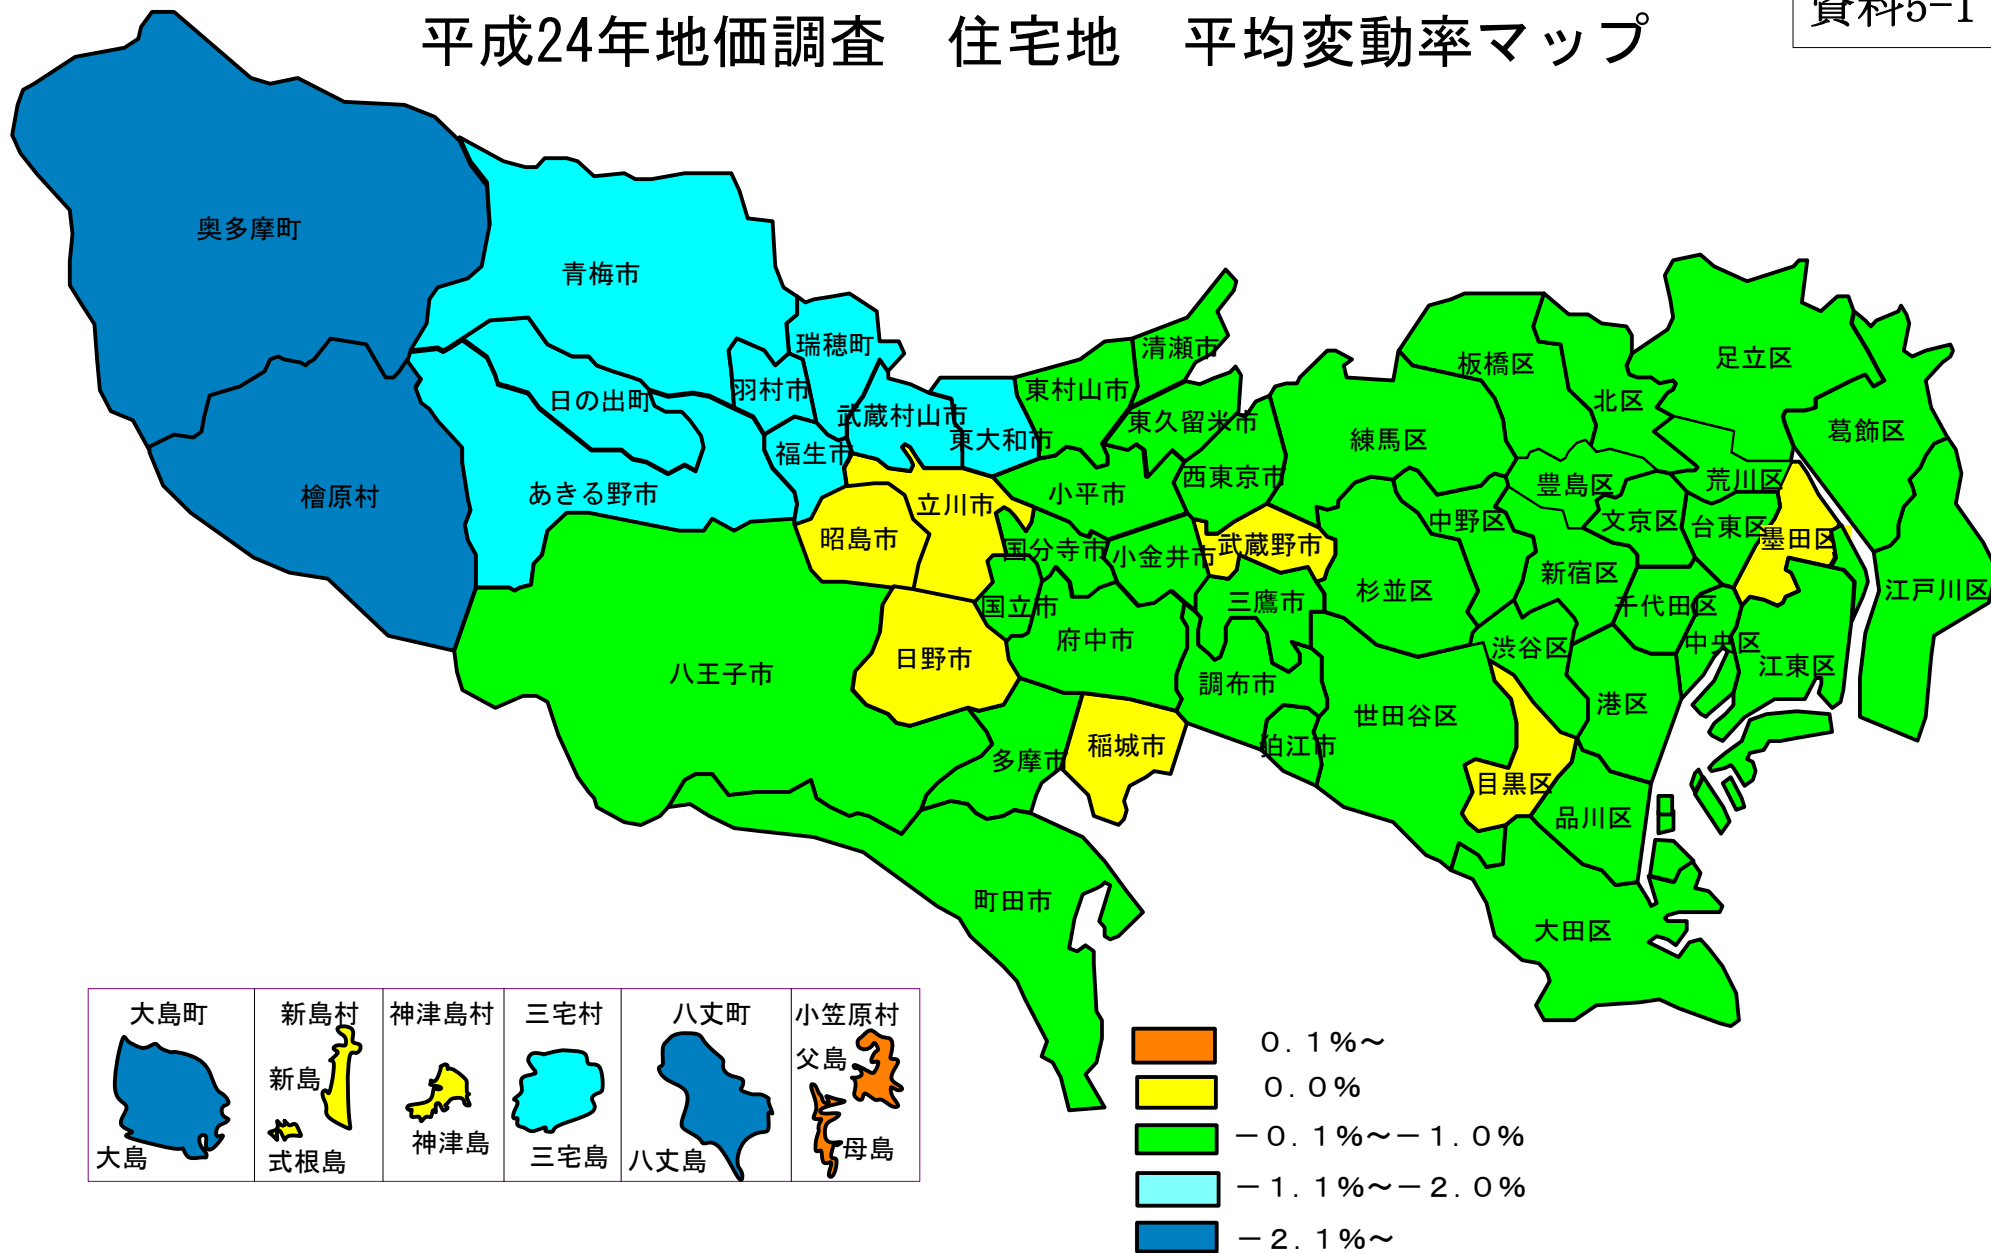

平成24年地価調査 住宅地 平均変動率マップ

平成24年7月1日調査