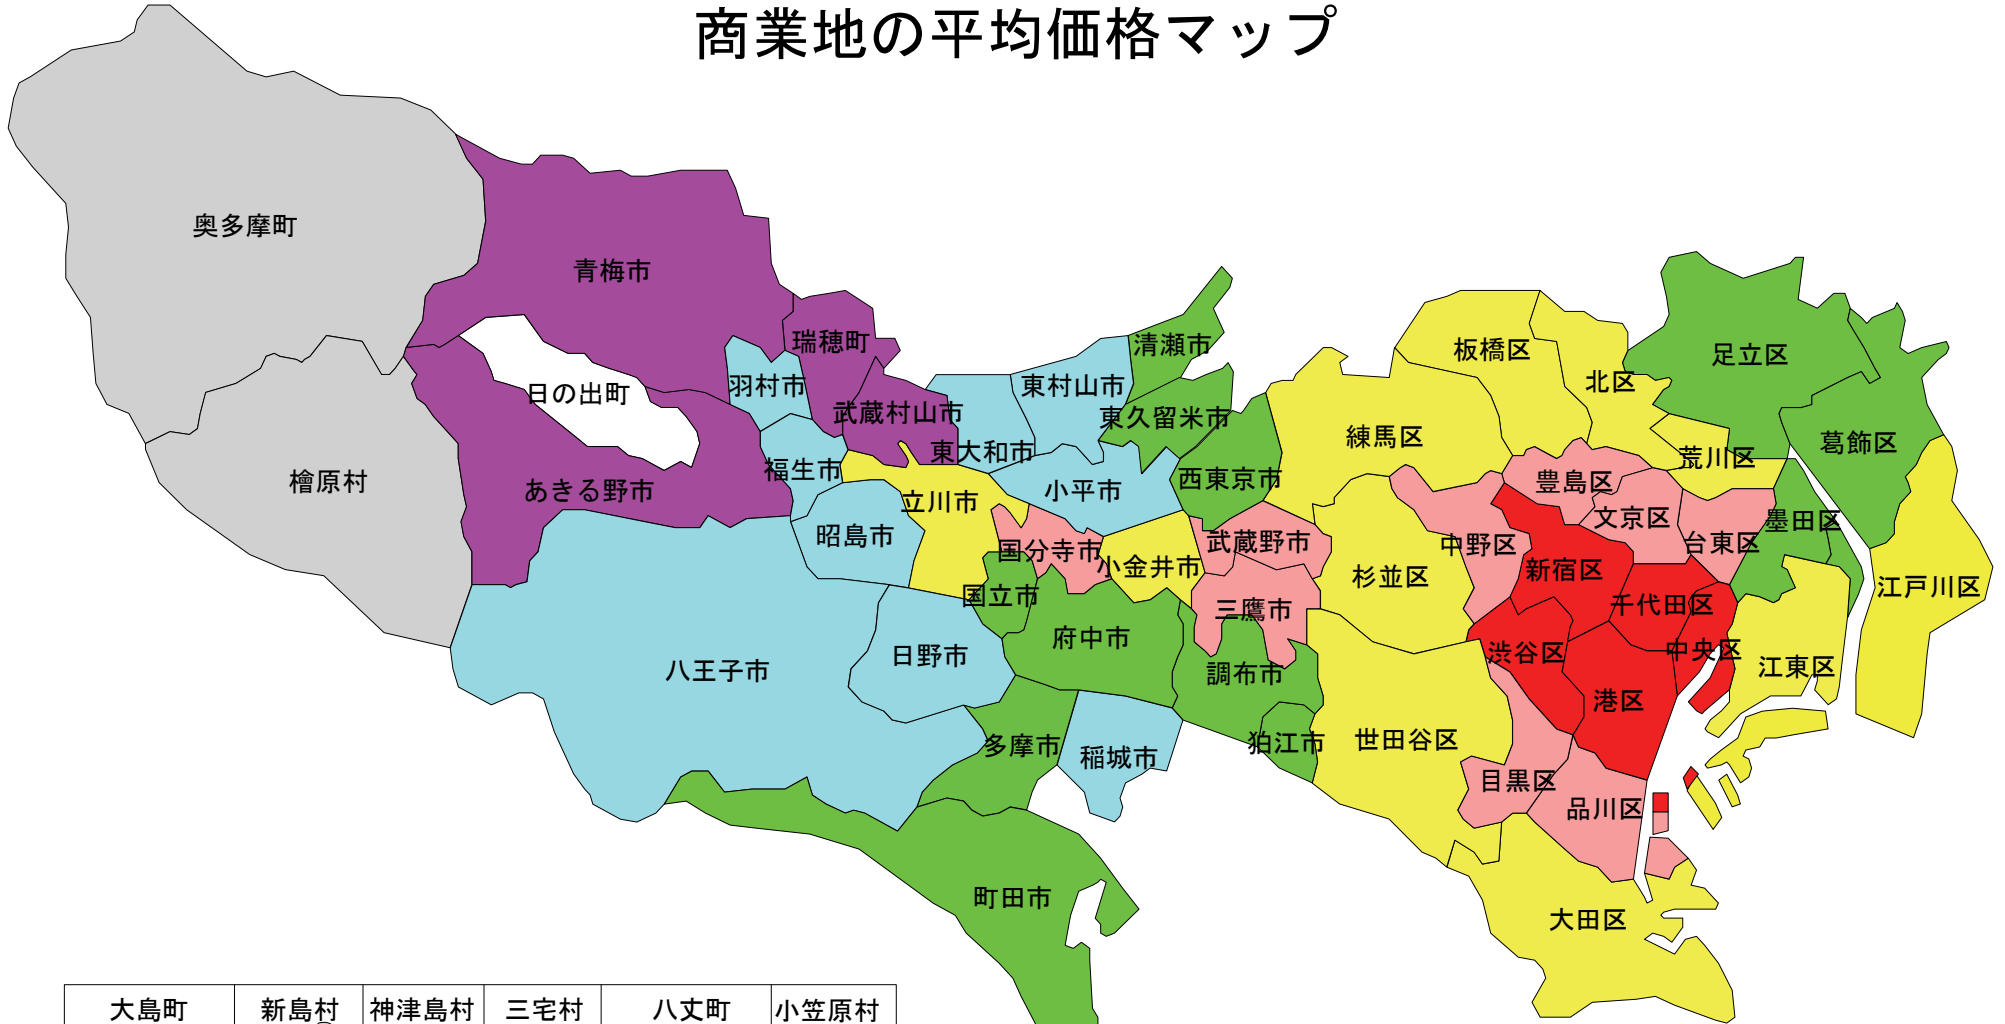

# 商業地の平均価格マップ

大島町 大島	新島村 新島 式根島	神津島村 神津島	三宅村 三宅島	八丈町 八丈島	小笠原村 父島 母島
-----------	------------------	-------------	------------	------------	------------------

(注) 日の出町には商業地の地点はない