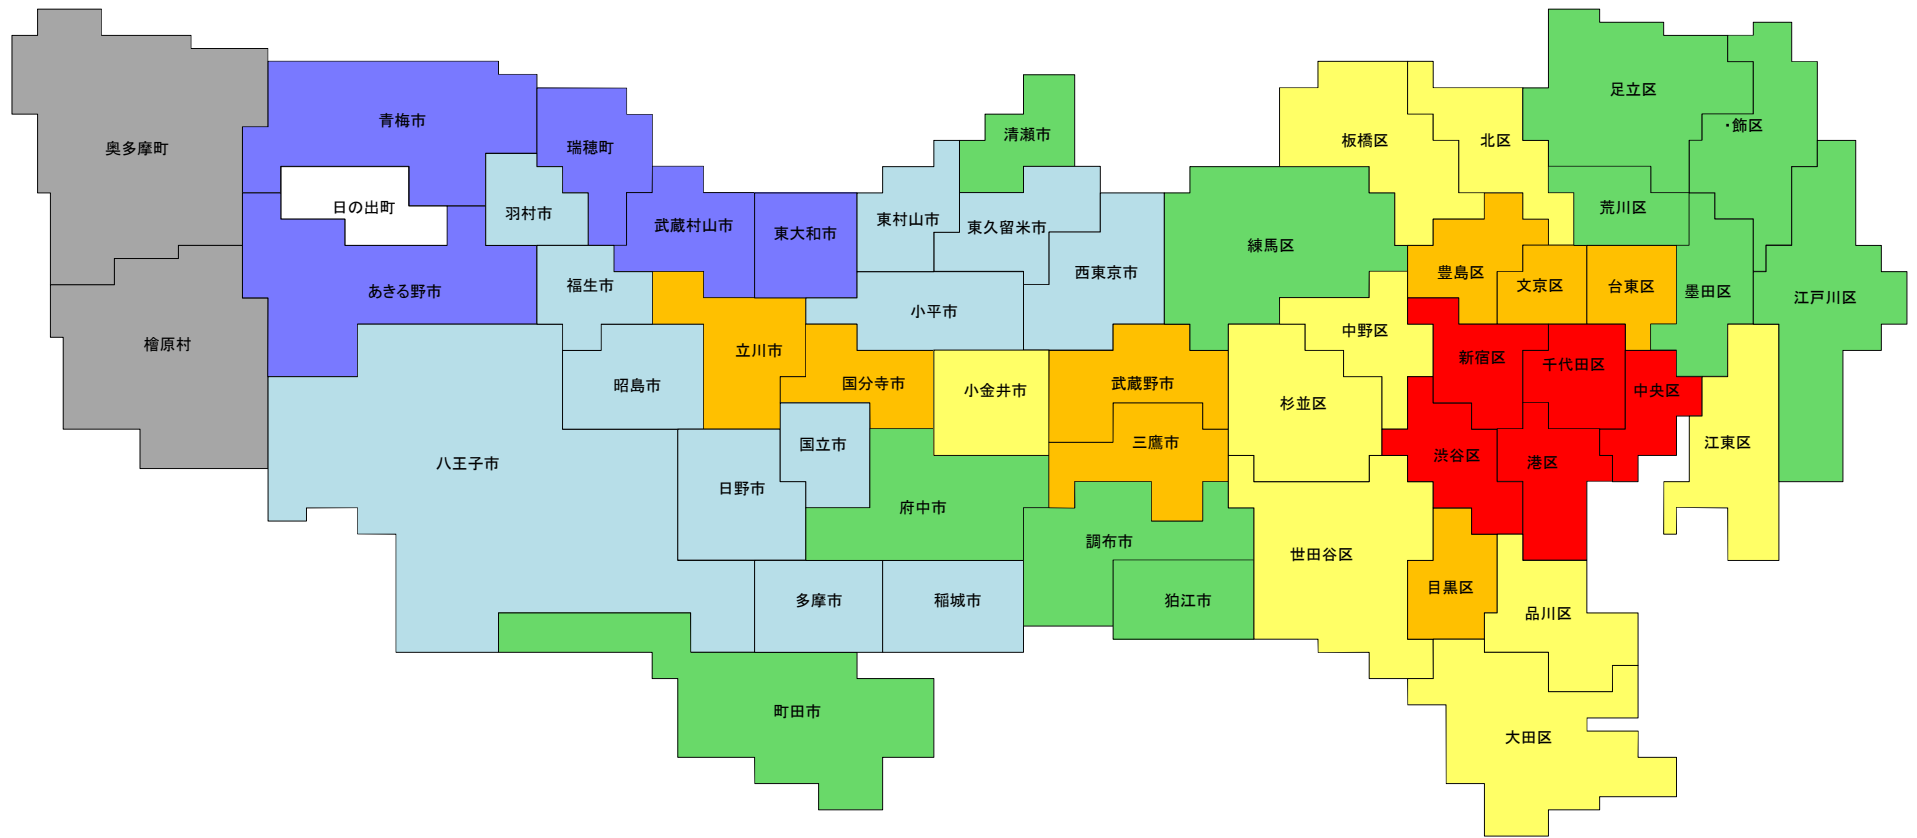

# 平成27年地価調査 商業地 平均価格マップ

大島町 大島	新島村 新島 式根島	神津島村 神津島	三宅村 三宅島	八丈町 八丈島	小笠原村 父島 母島
-----------	------------------	-------------	------------	------------	------------------

(注) 日の出町には商業地の地点はない。

平成27年7月1日調査