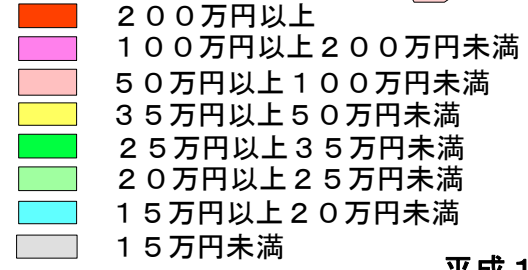

商業地の平均価格マップ

資料4-2

大島町 大島	新島村 新島 式根島	神津島村 神津島	三宅村 三宅島	八丈町 八丈島	小笠原村 父島 母島
-----------	------------------	-------------	------------	------------	------------------

(注) 日の出町には商業地の地点はない

平成18年7月1日調査