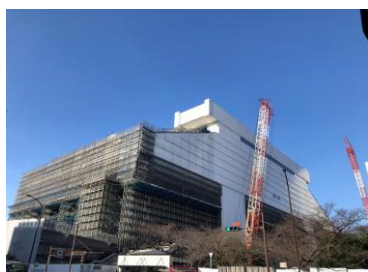

第三次主要施設 10 年維持更新計画 進捗状況一覧（令和 6 年 5 月）

1. 新規（設計）着手する施設

- 新宿都税事務所（本館・別館）（基本設計） ○ 東京武道館（基本設計）
- 東京都西多摩建設事務所（実施設計） ○ 板橋消防署常盤台出張所（基本設計）
- 尾久消防署下尾久出張所（基本設計） ○ 千住消防署宮城出張所（基本設計）
- 目黒消防署八雲出張所（基本設計） ○ 東京消防庁麴町合同庁舎（実施設計）
- 若林单身待機宿舎（基本設計） ○ 八王子東特別支援学校（実施設計）
- 井草高等学校（基本設計） ○ 山崎高等学校（実施設計）
- 警視庁南和泉住宅（基本設計） ○ 尾久警察署（基本設計）

2. 事業中の施設

① 設計中の主な施設

- 東京文化会館（基本設計完了→実施設計着手） ○ 東京都八王子福祉園（実施設計中）
- 品川区総合庁舎（基本設計完了→実施設計着手）
      《東京都第二建設事務所及び品川都税事務所》
- 荏原消防署小山出張所（実施設計着手） ○ 調布北高等学校（実施設計中）
- 武蔵丘高等学校（基本設計完了→実施設計着手）
- 上野警察署（基本設計完了→実施設計着手） ほか

② 工事中の主な施設

- [大田都税事務所](#)（工事中） ○ [江戸東京博物館](#)（工事中）
- 城南職業能力開発センター大田校（工事中） ○ 本所消防署緑出張所（工事中）
- 国分寺消防署西元出張所（工事中） ○ 八王子消防署北野出張所（工事中）
- 秋川消防署秋留台出張所（工事中） ○ [府中高等学校](#)（工事中）
- 桐ヶ丘高等学校（工事中） ○ [中野工科高等学校](#)（工事中） ほか

江戸東京博物館