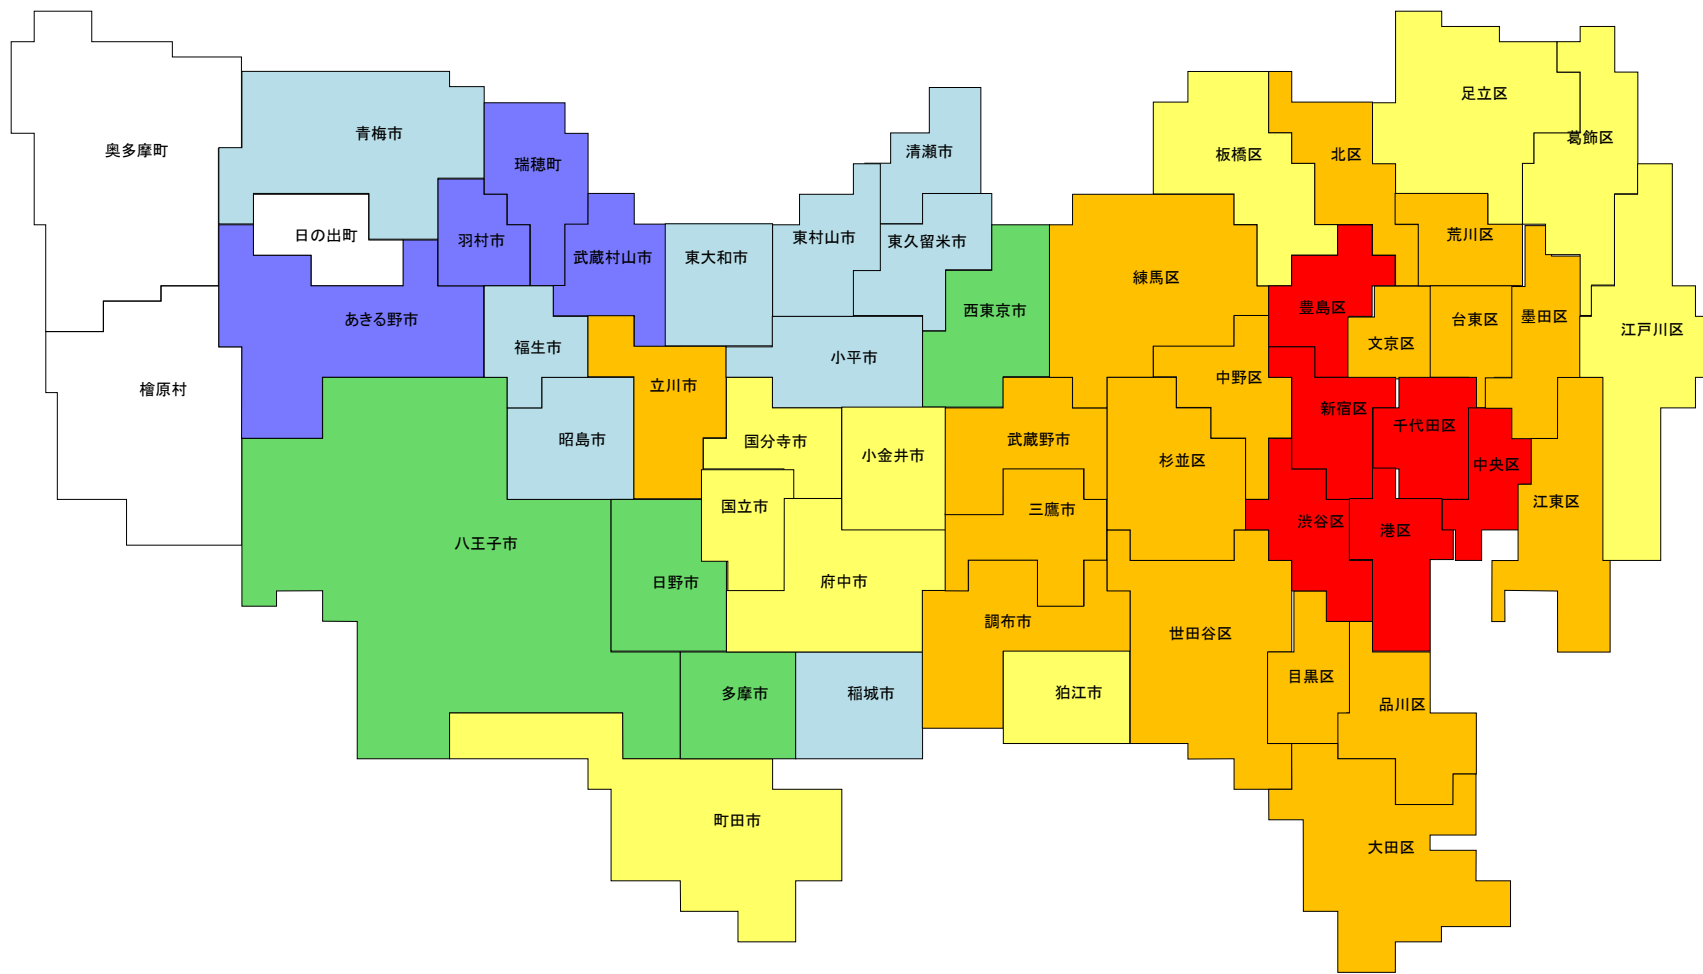

令和8年地価公示 住宅地 平均価格マップ

大島町 大島	新島村 新島 式根島	神津島村 神津島	三宅村 三宅島	八丈町 八丈島	小笠原村 父島 母島
-----------	------------------	-------------	------------	------------	------------------

(注)檜原村・奥多摩町には住宅地の地点はない。

令和8年1月1日現在

令和8年地価公示 商業地 平均価格マップ

大島町	新島村	神津島村	三宅村	八丈町	小笠原村
大島	新島 式根島	神津島	三宅島	八丈島	父島 母島

(注)日の出町・檜原村・奥多摩町には商業地の地点はない。

- 300万円以上
- 100万円以上300万円未満
- 60万円以上100万円未満
- 40万円以上60万円未満
- 20万円以上40万円未満
- 10万円以上20万円未満
- 10万円未満

令和8年1月1日現在

令和8年地価公示 商業地 平均変動率マップ

大島町	新島村	神津島村	三宅村	八丈町	小笠原村
大島	新島 式根島	神津島	三宅島	八丈島	父島 母島

(注)日の出町・檜原村・奥多摩町には商業地の地点はない。

- 10.0%以上
- 8.0%以上10.0%未満
- 6.0%以上8.0%未満
- 3.0%以上6.0%未満
- 0.1%以上3.0%未満
- 0.0%
- 0.0%未満

令和8年1月1日現在