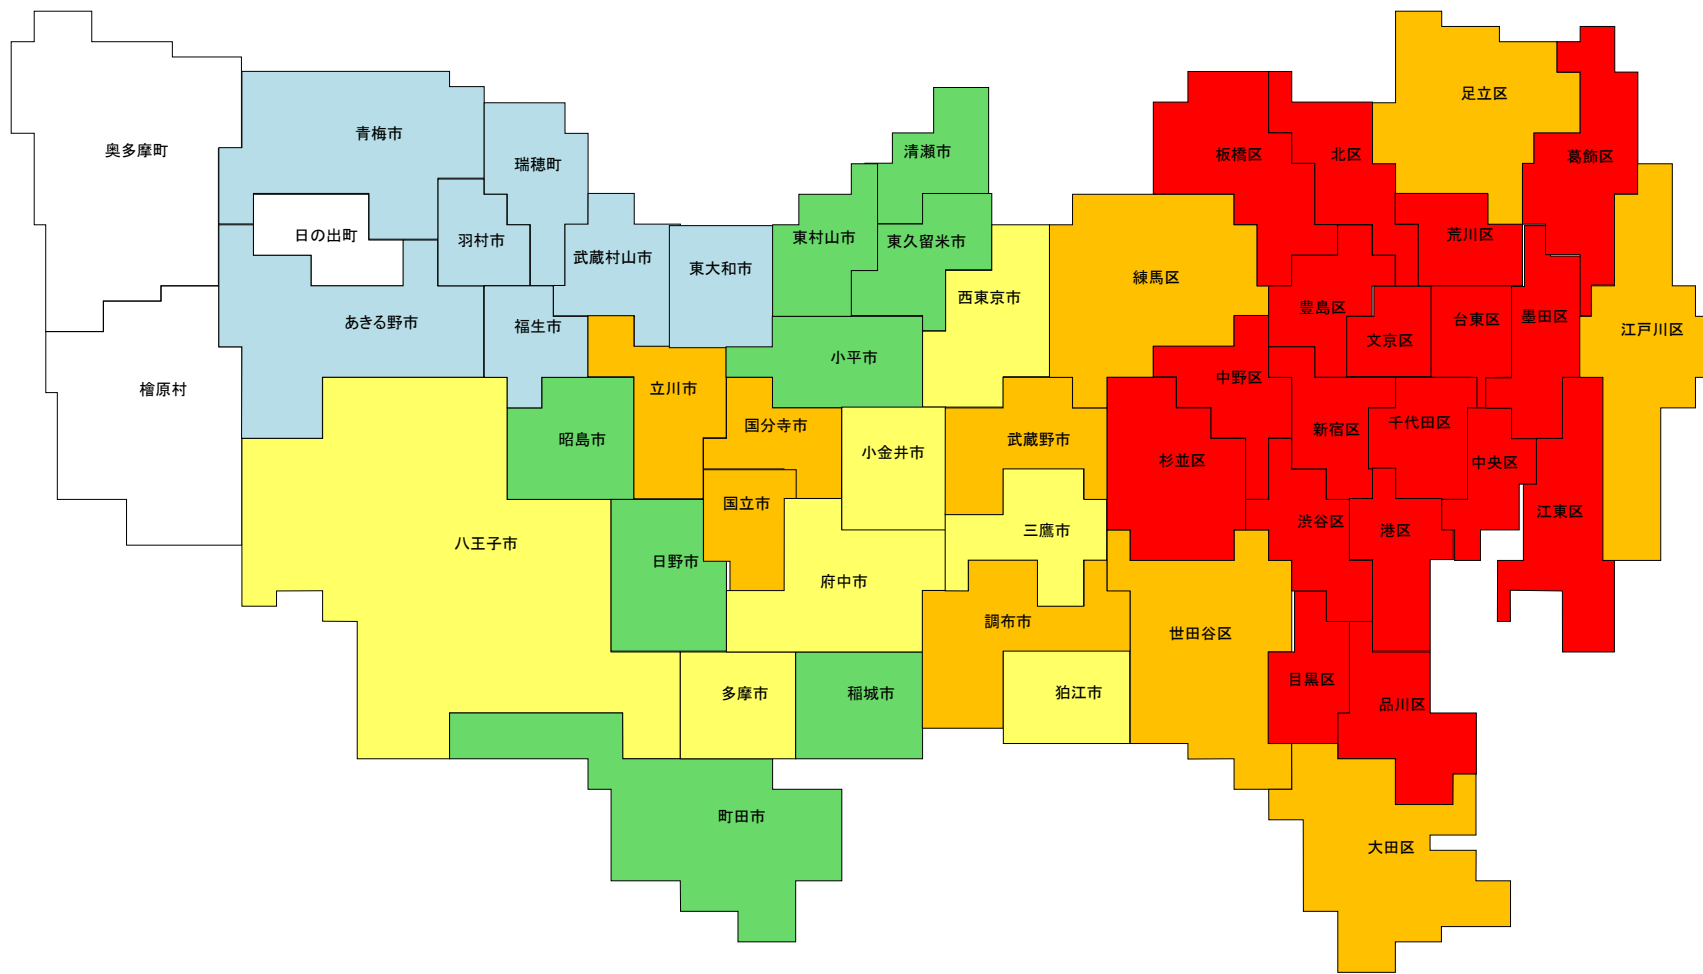

令和8年地価公示 住宅地 平均価格マップ

大島町 大島	新島村 新島 式根島	神津島村 神津島	三宅村 三宅島	八丈町 八丈島	小笠原村 父島 母島
-----------	------------------	-------------	------------	------------	------------------

(注)檜原村・奥多摩町には住宅地の地点はない。

令和8年1月1日現在

令和8年地価公示 商業地 平均価格マップ

大島町	新島村	神津島村	三宅村	八丈町	小笠原村
大島	新島 式根島	神津島	三宅島	八丈島	父島 母島

(注)日の出町・檜原村・奥多摩町には商業地の地点はない。

- 300万円以上
- 100万円以上300万円未満
- 60万円以上100万円未満
- 40万円以上60万円未満
- 20万円以上40万円未満
- 10万円以上20万円未満
- 10万円未満

令和8年1月1日現在

令和8年地価公示 商業地 平均変動率マップ

大島町	新島村	神津島村	三宅村	八丈町	小笠原村
大島	新島 式根島	神津島	三宅島	八丈島	父島 母島

(注)日の出町・檜原村・奥多摩町には商業地の地点はない。

- 10.0%以上
- 8.0%以上10.0%未満
- 6.0%以上8.0%未満
- 3.0%以上6.0%未満
- 0.1%以上3.0%未満
- 0.0%
- 0.0%未満

令和8年1月1日現在