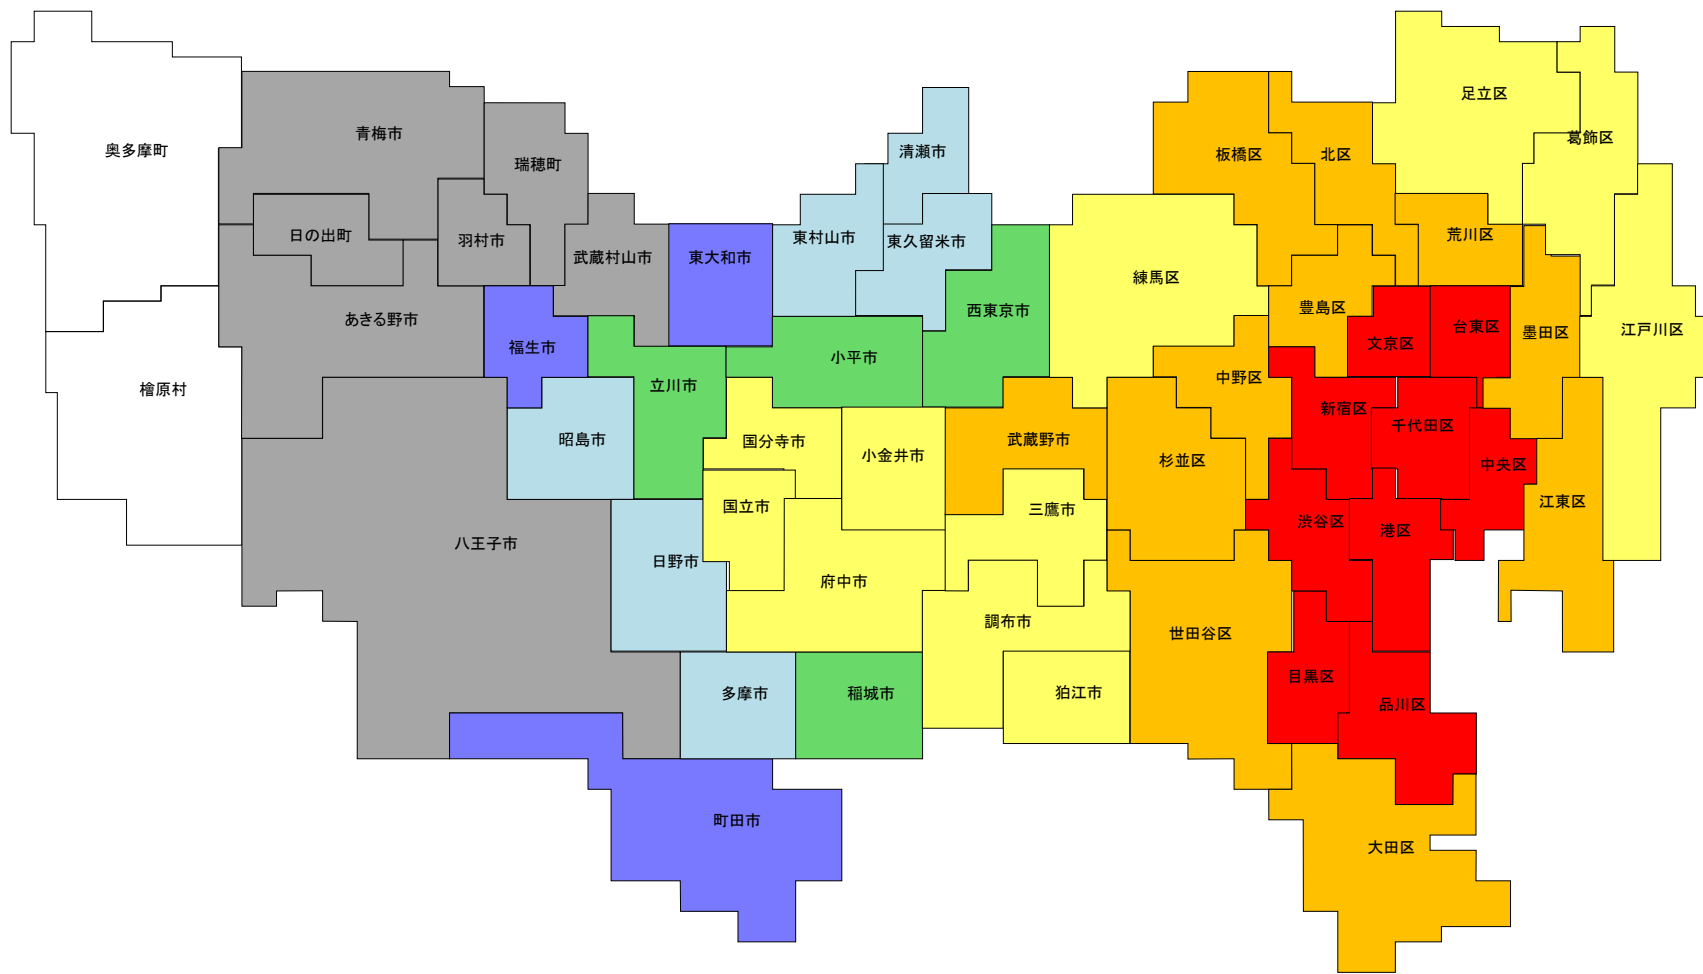

令和8年地価公示 住宅地 平均価格マップ

大島町 大島	新島村 新島 式根島	神津島村 神津島	三宅村 三宅島	八丈町 八丈島	小笠原村 父島 母島
-----------	------------------	-------------	------------	------------	------------------

(注)檜原村・奥多摩町には住宅地の地点はない。

令和8年1月1日現在

令和8年地価公示 商業地 平均価格マップ

大島町	新島村	神津島村	三宅村	八丈町	小笠原村
大島	新島 式根島	神津島	三宅島	八丈島	父島 母島

(注)日の出町・檜原村・奥多摩町には商業地の地点はない。

- 300万円以上
- 100万円以上300万円未満
- 60万円以上100万円未満
- 40万円以上60万円未満
- 20万円以上40万円未満
- 10万円以上20万円未満
- 10万円未満

令和8年1月1日現在

令和8年地価公示 商業地 平均変動率マップ

大島町	新島村	神津島村	三宅村	八丈町	小笠原村
大島	新島 式根島	神津島	三宅島	八丈島	父島 母島

(注)日の出町・檜原村・奥多摩町には商業地の地点はない。

- 10.0%以上
- 8.0%以上10.0%未満
- 6.0%以上8.0%未満
- 3.0%以上6.0%未満
- 0.1%以上3.0%未満
- 0.0%
- 0.0%未満

令和8年1月1日現在