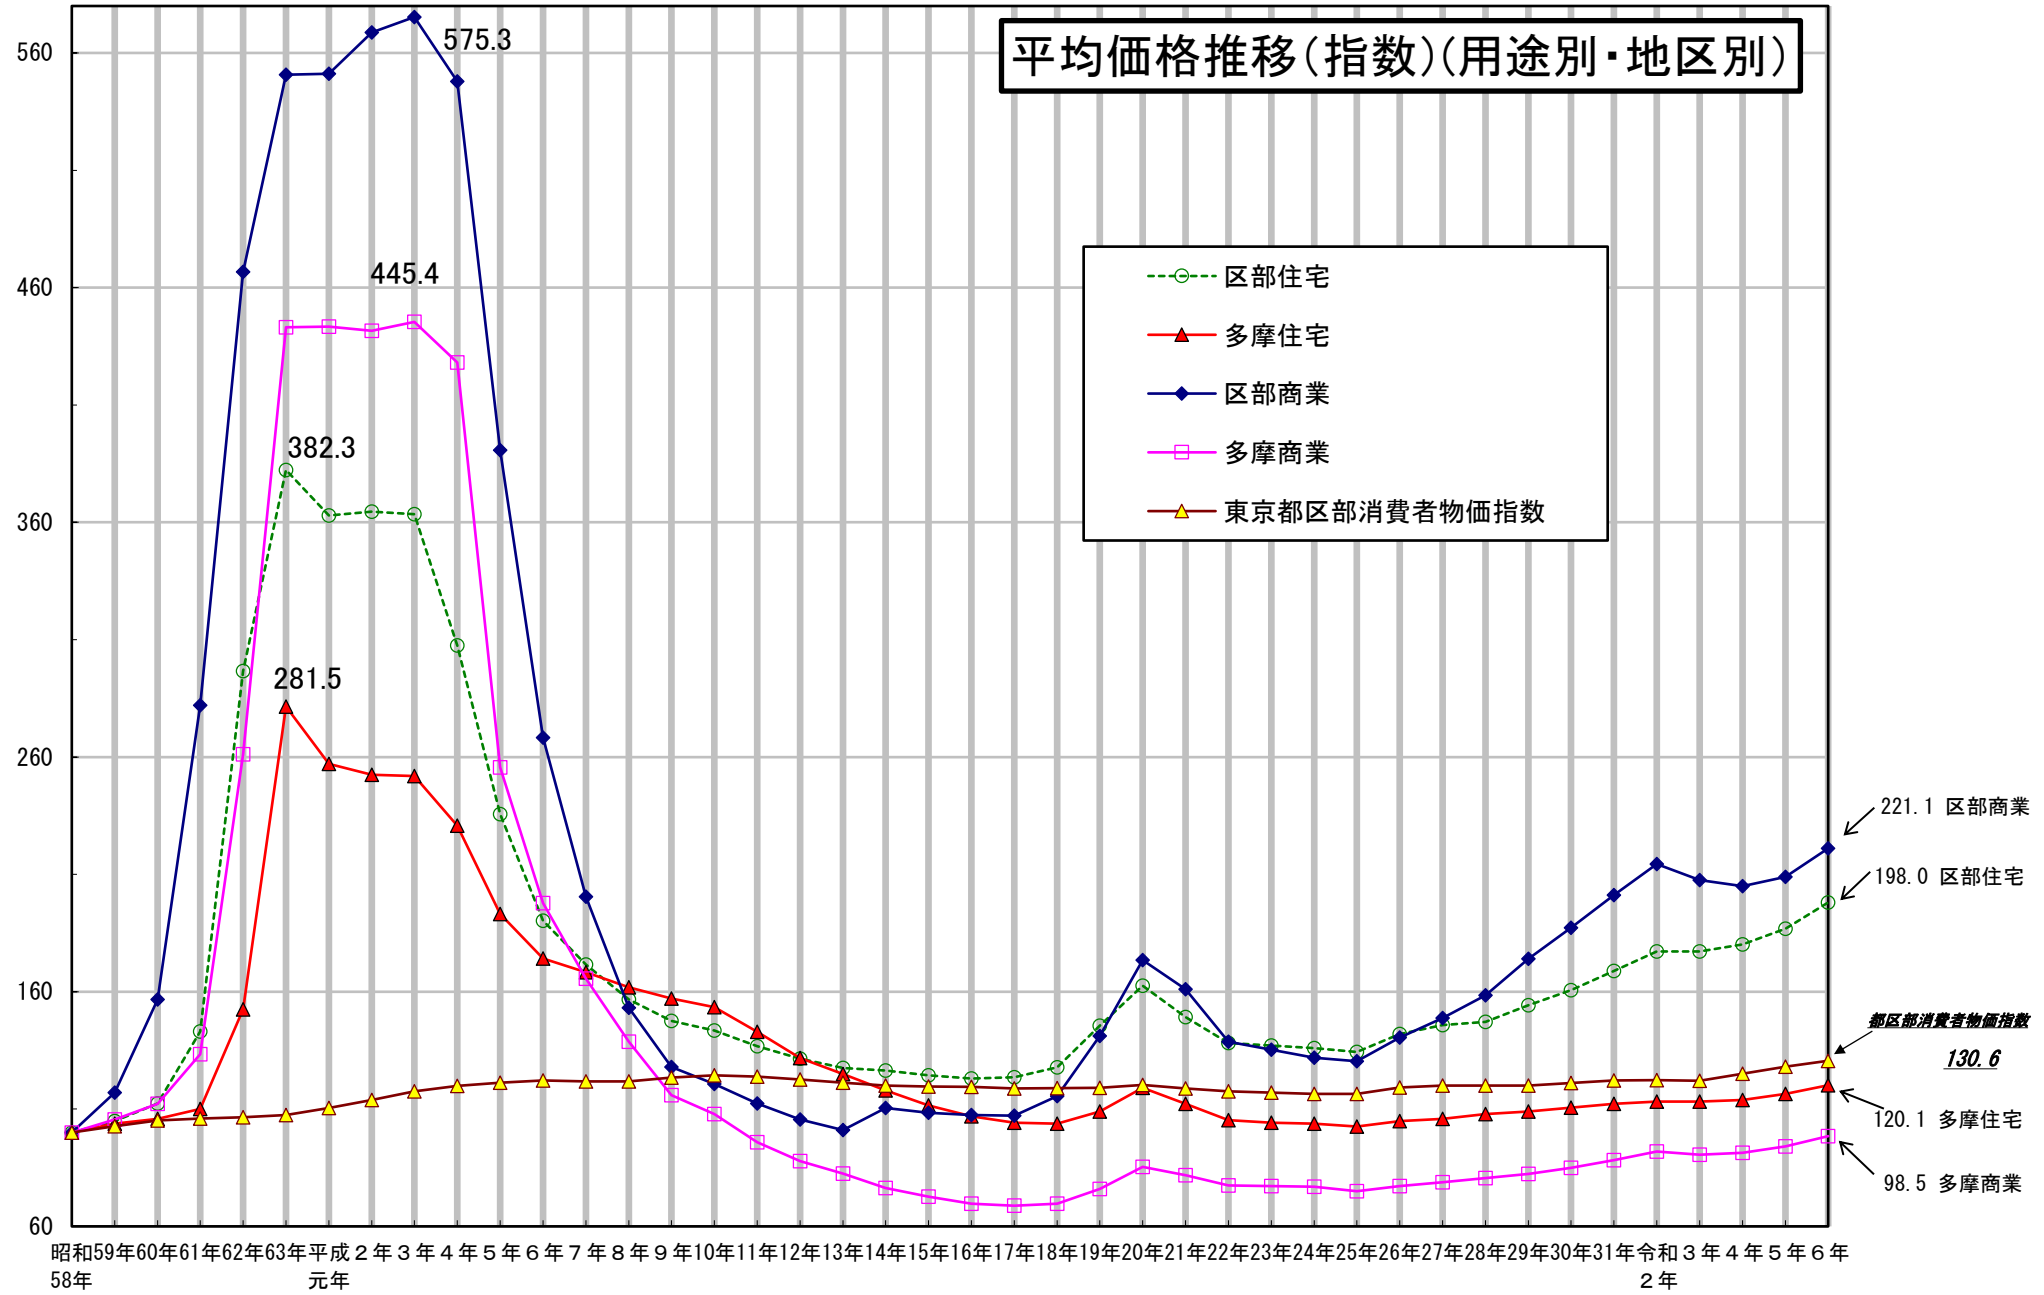

平均価格推移(指数)(用途別・地区別)

* 昭和58年1月1日の平均価格及び東京都区部消費者物価指数を100とした。