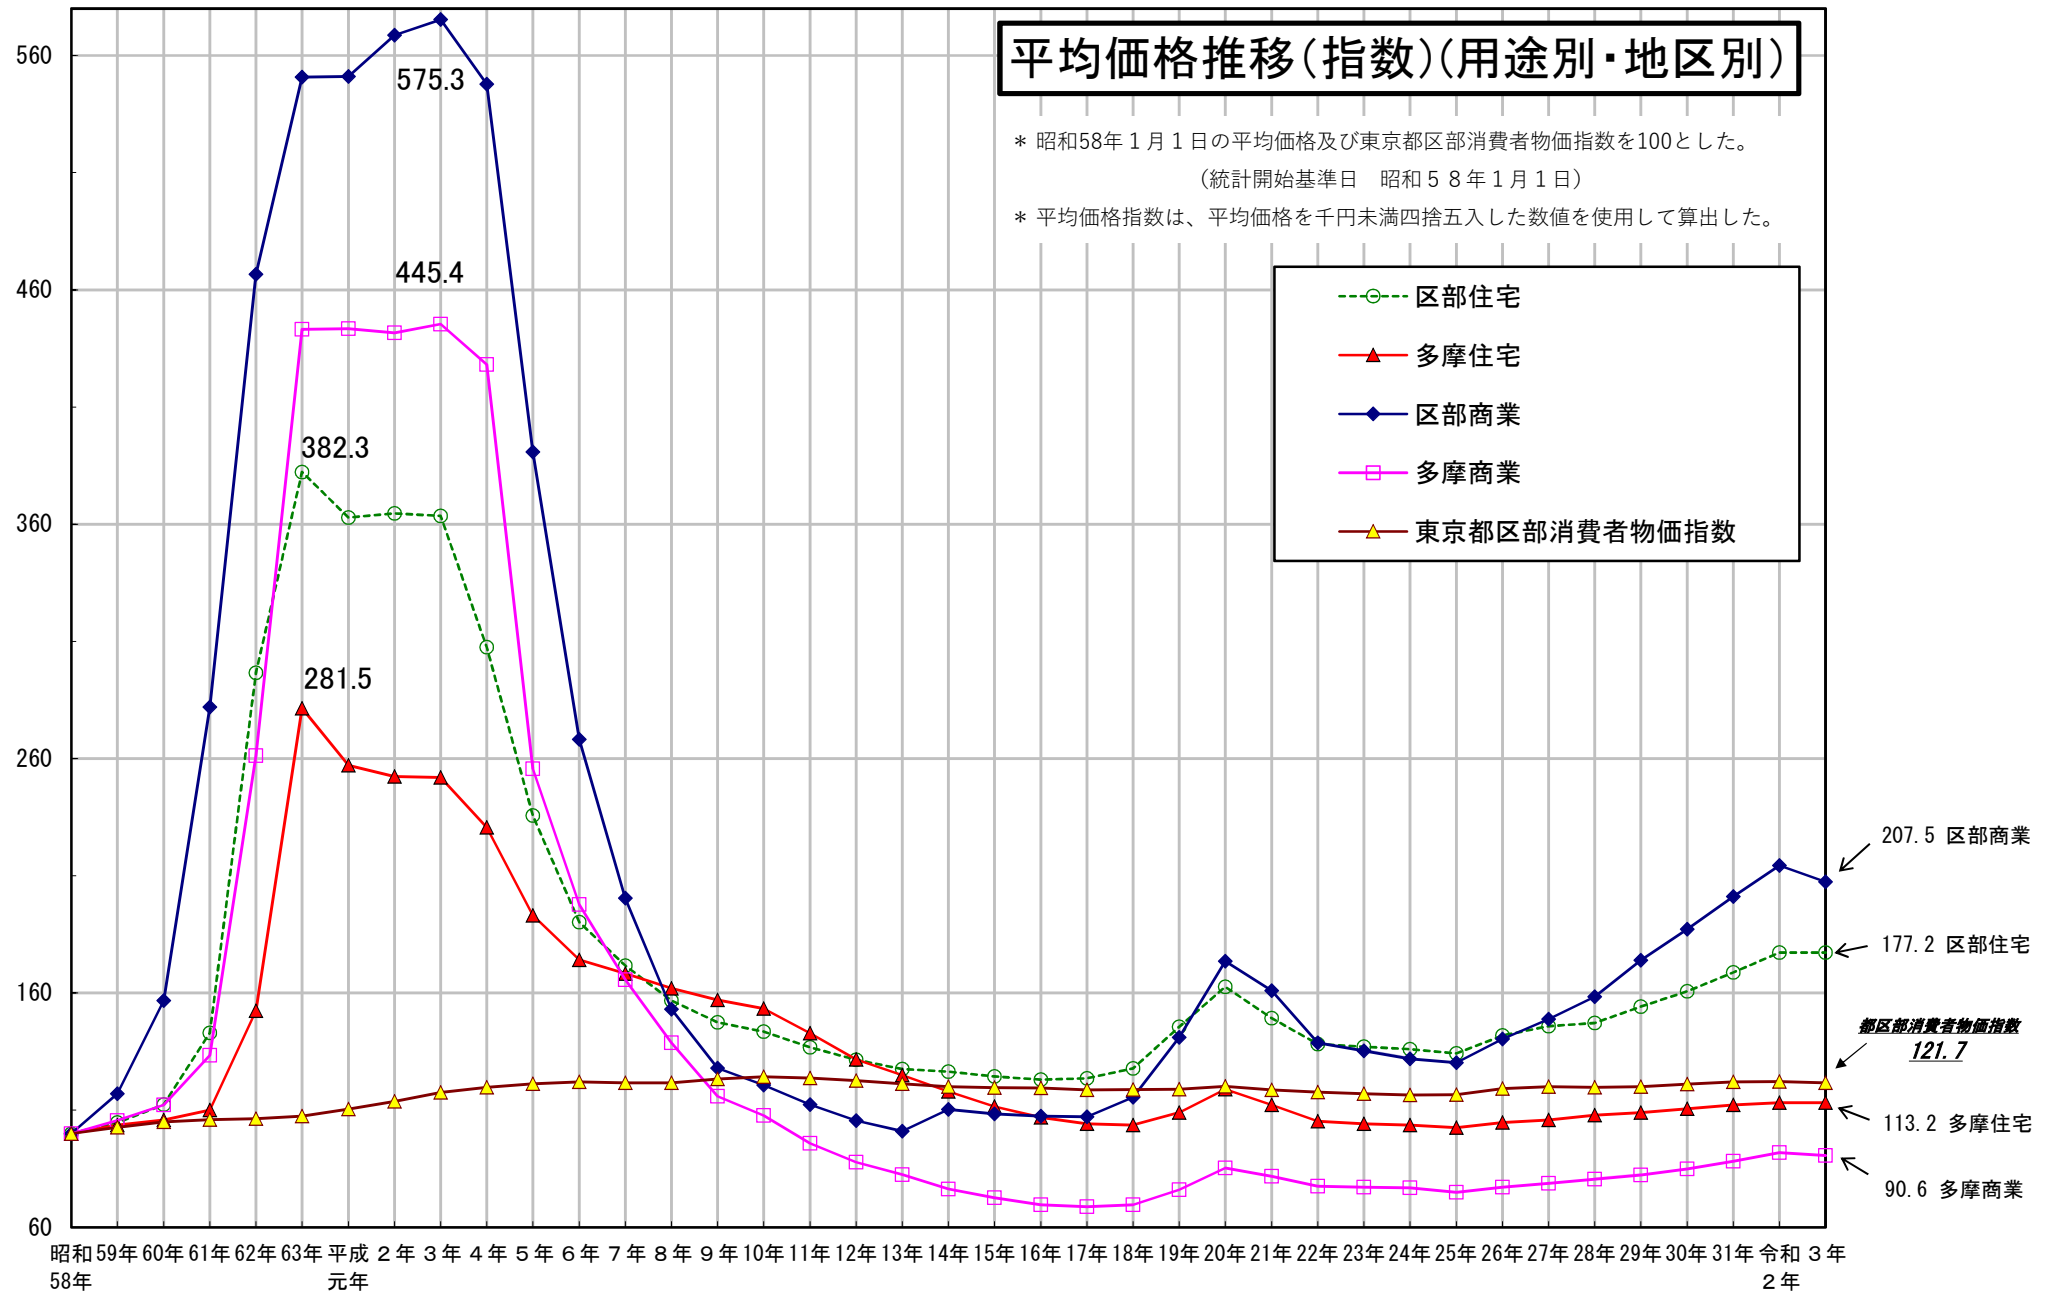

# 平均価格推移(指数)(用途別・地区別)

\* 昭和58年1月1日の平均価格及び東京都区部消費者物価指数を100とした。

(統計開始基準日 昭和58年1月1日)

\* 平均価格指数は、平均価格を千円未満四捨五入した数値を使用して算出した。

昭和59年 60年 61年 62年 63年 平成 2年 3年 4年 5年 6年 7年 8年 9年 10年 11年 12年 13年 14年 15年 16年 17年 18年 19年 20年 21年 22年 23年 24年 25年 26年 27年 28年 29年 30年 31年 令和 3年  
58年 元年 2年