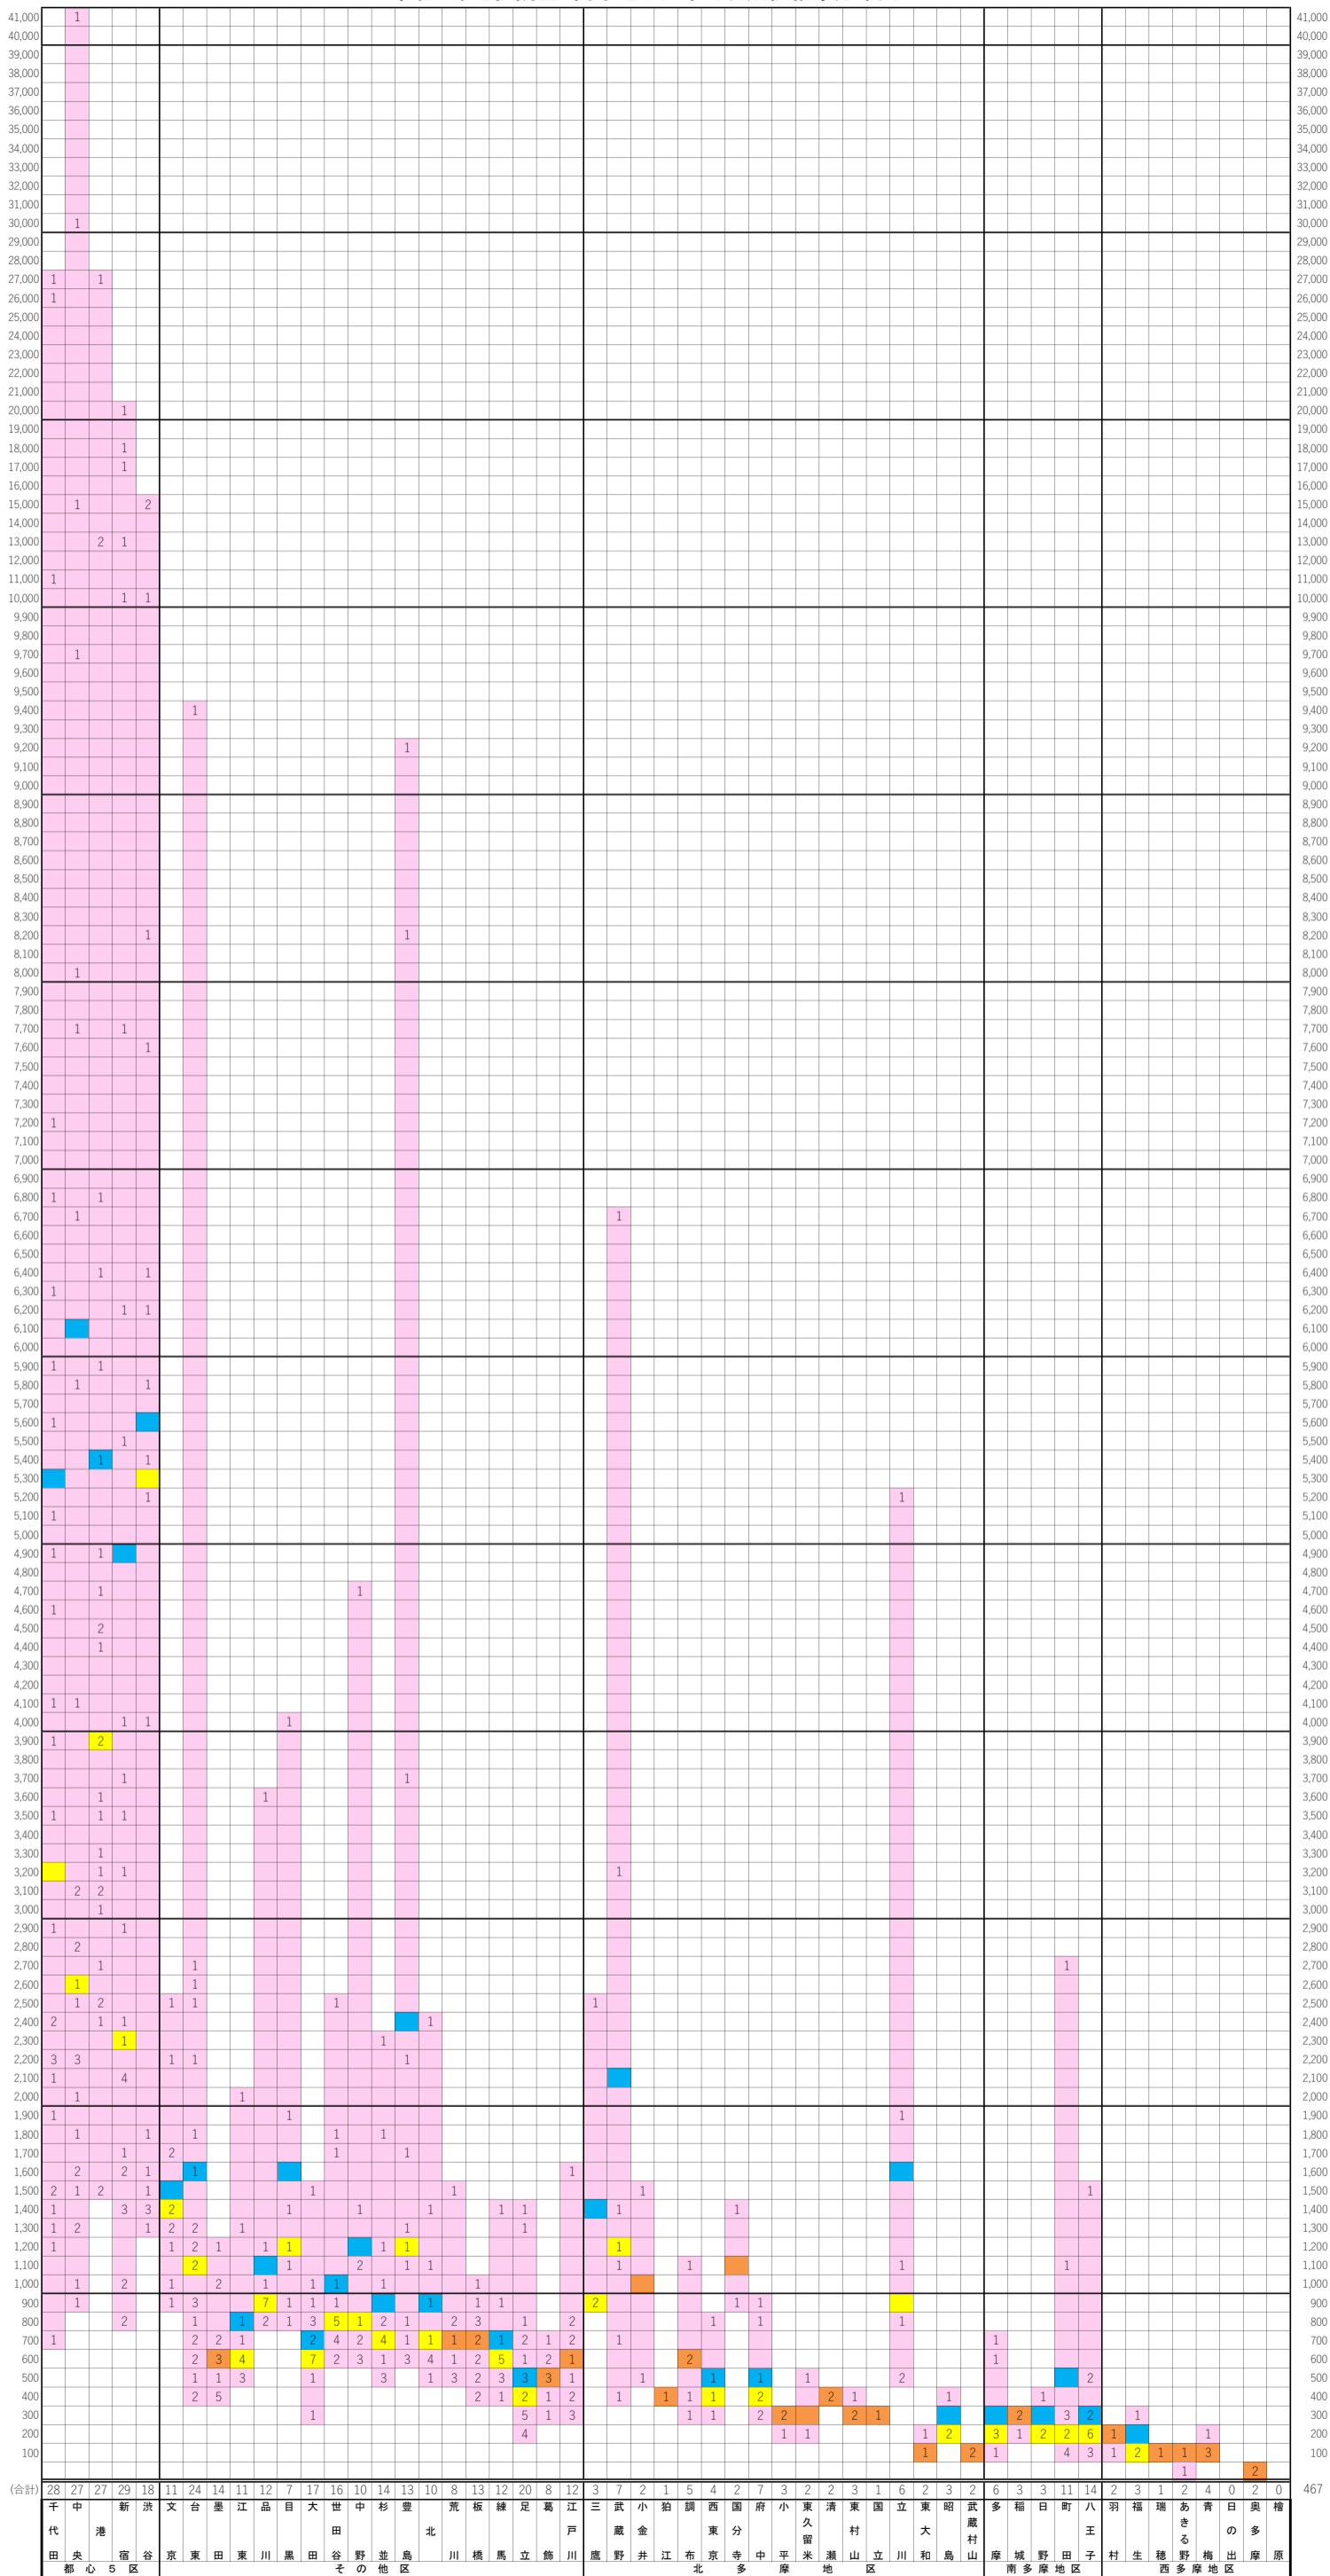

[千円/㎡]

令和2年地価調査 商業地の区市町村別価格帯分布図

■ ...平均価格     
 ■ ...中央値     
 ■ ...平均価格・中央値が同じ価格帯内