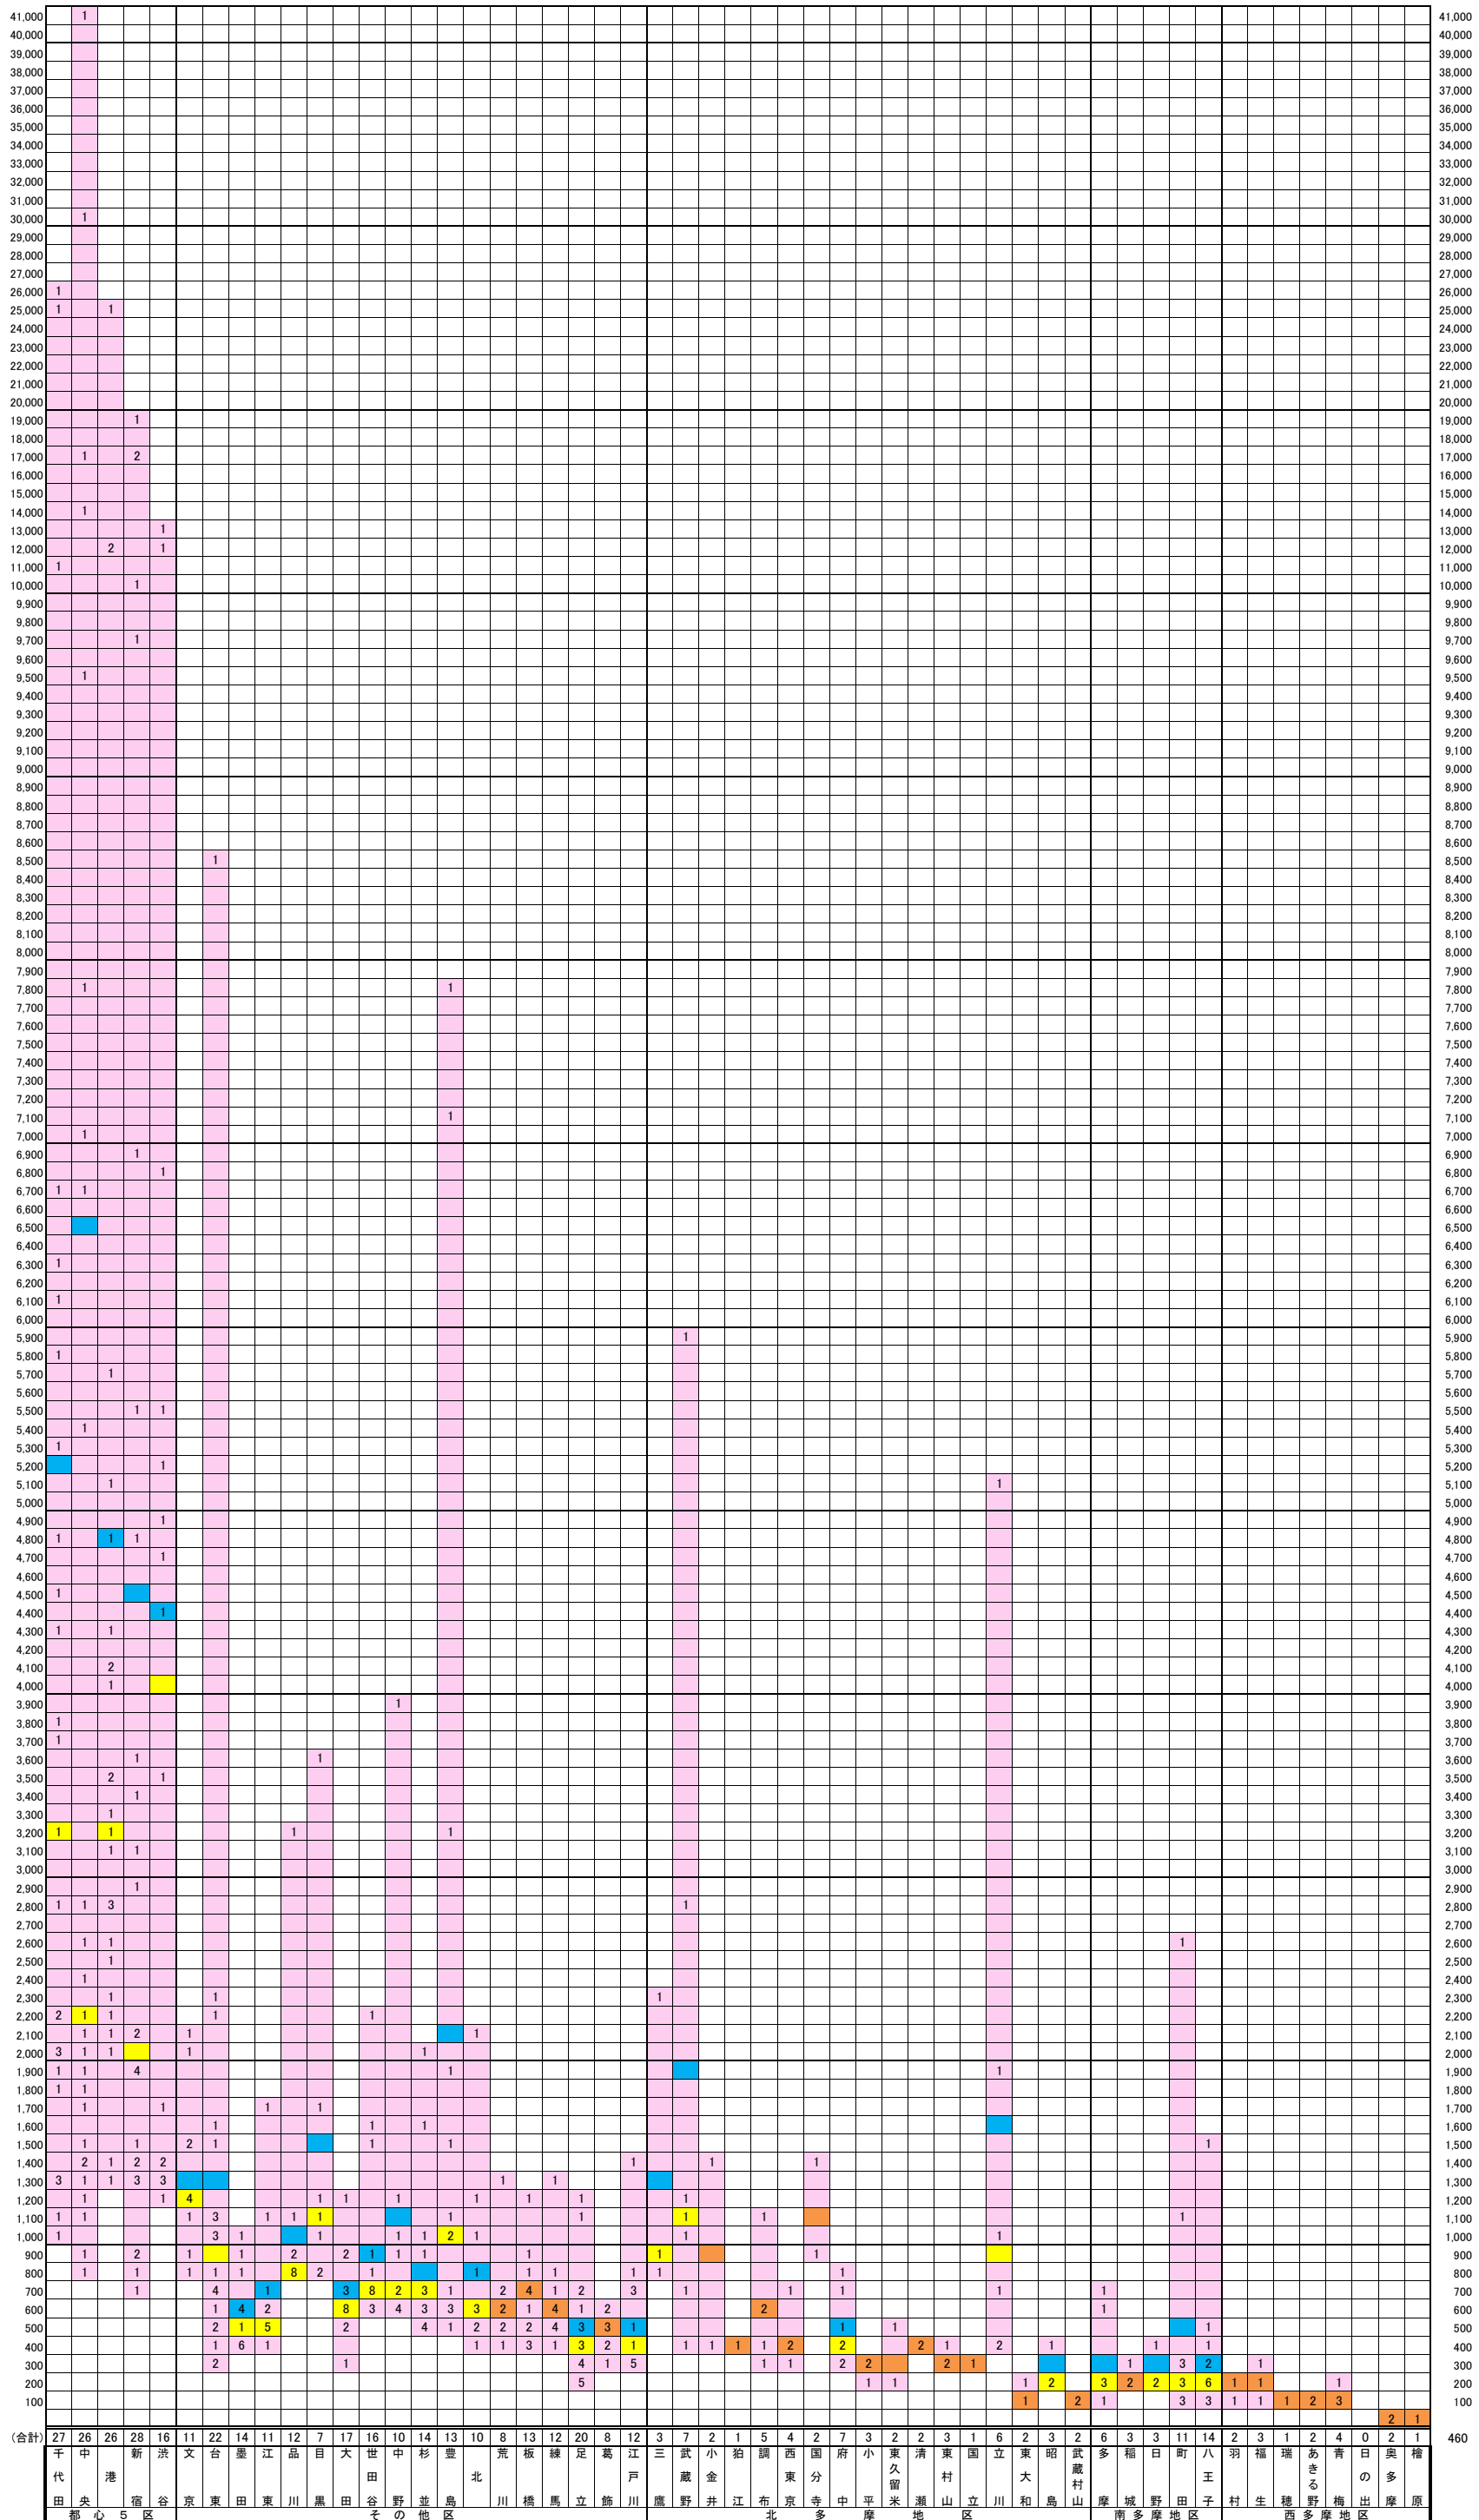

[千円/㎡]

平成30年地価調査 商業地の区市町村別価格帯分布図

■ ...平均価格
 ■ ...中央値
 ■ ...平均価格・中央値が同じ価格帯内