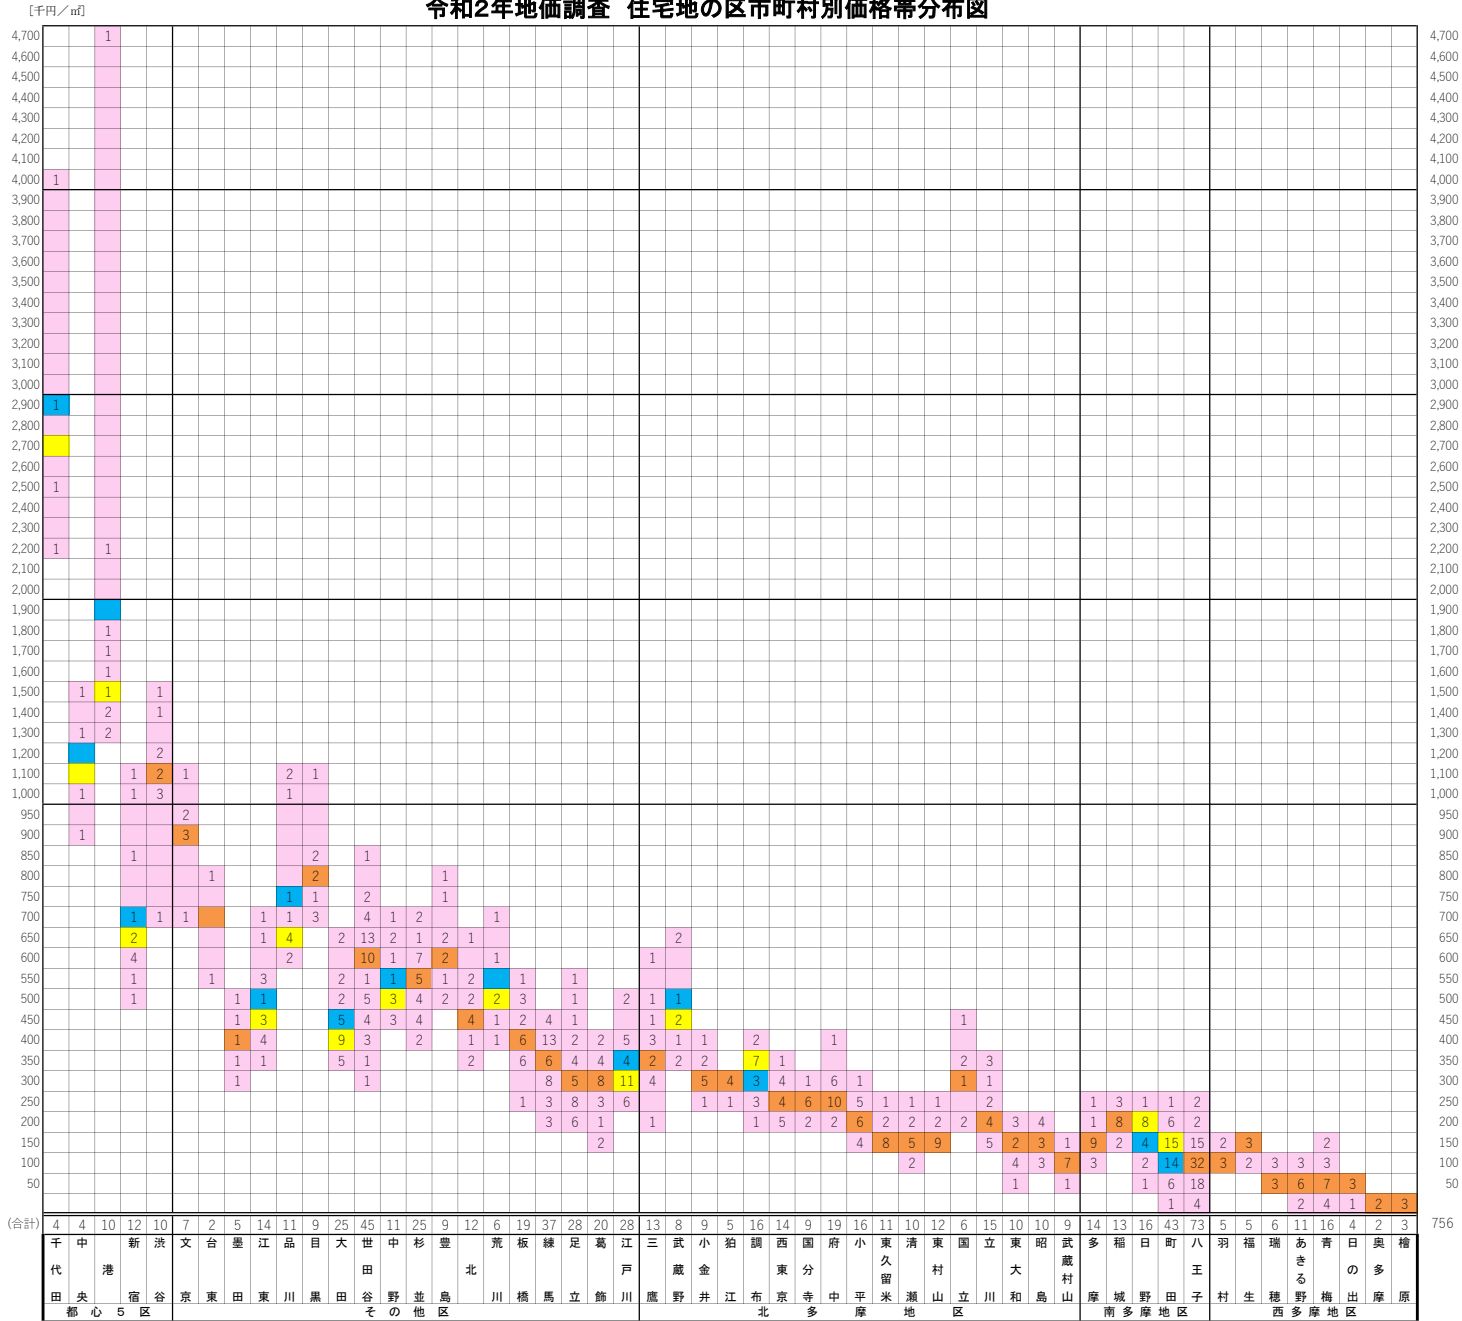

令和2年地価調査 住宅地の区市町村別価格帯分布図

...平均価格
 ...中央値
 ...平均価格・中央値が同じ価格帯内