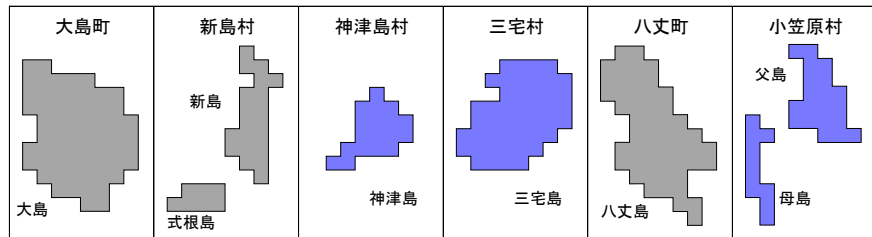

# 令和4年地価調査 商業地 平均変動率マップ

(注) 日の出町及び檜原村には商業地の地点はない。