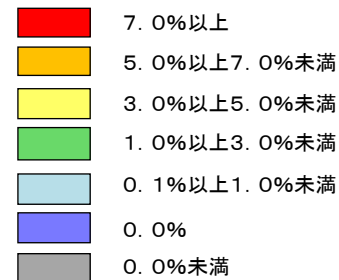

# 令和4年地価調査 商業地 平均変動率マップ

(注) 日の出町及び檜原村には商業地の地点はない。