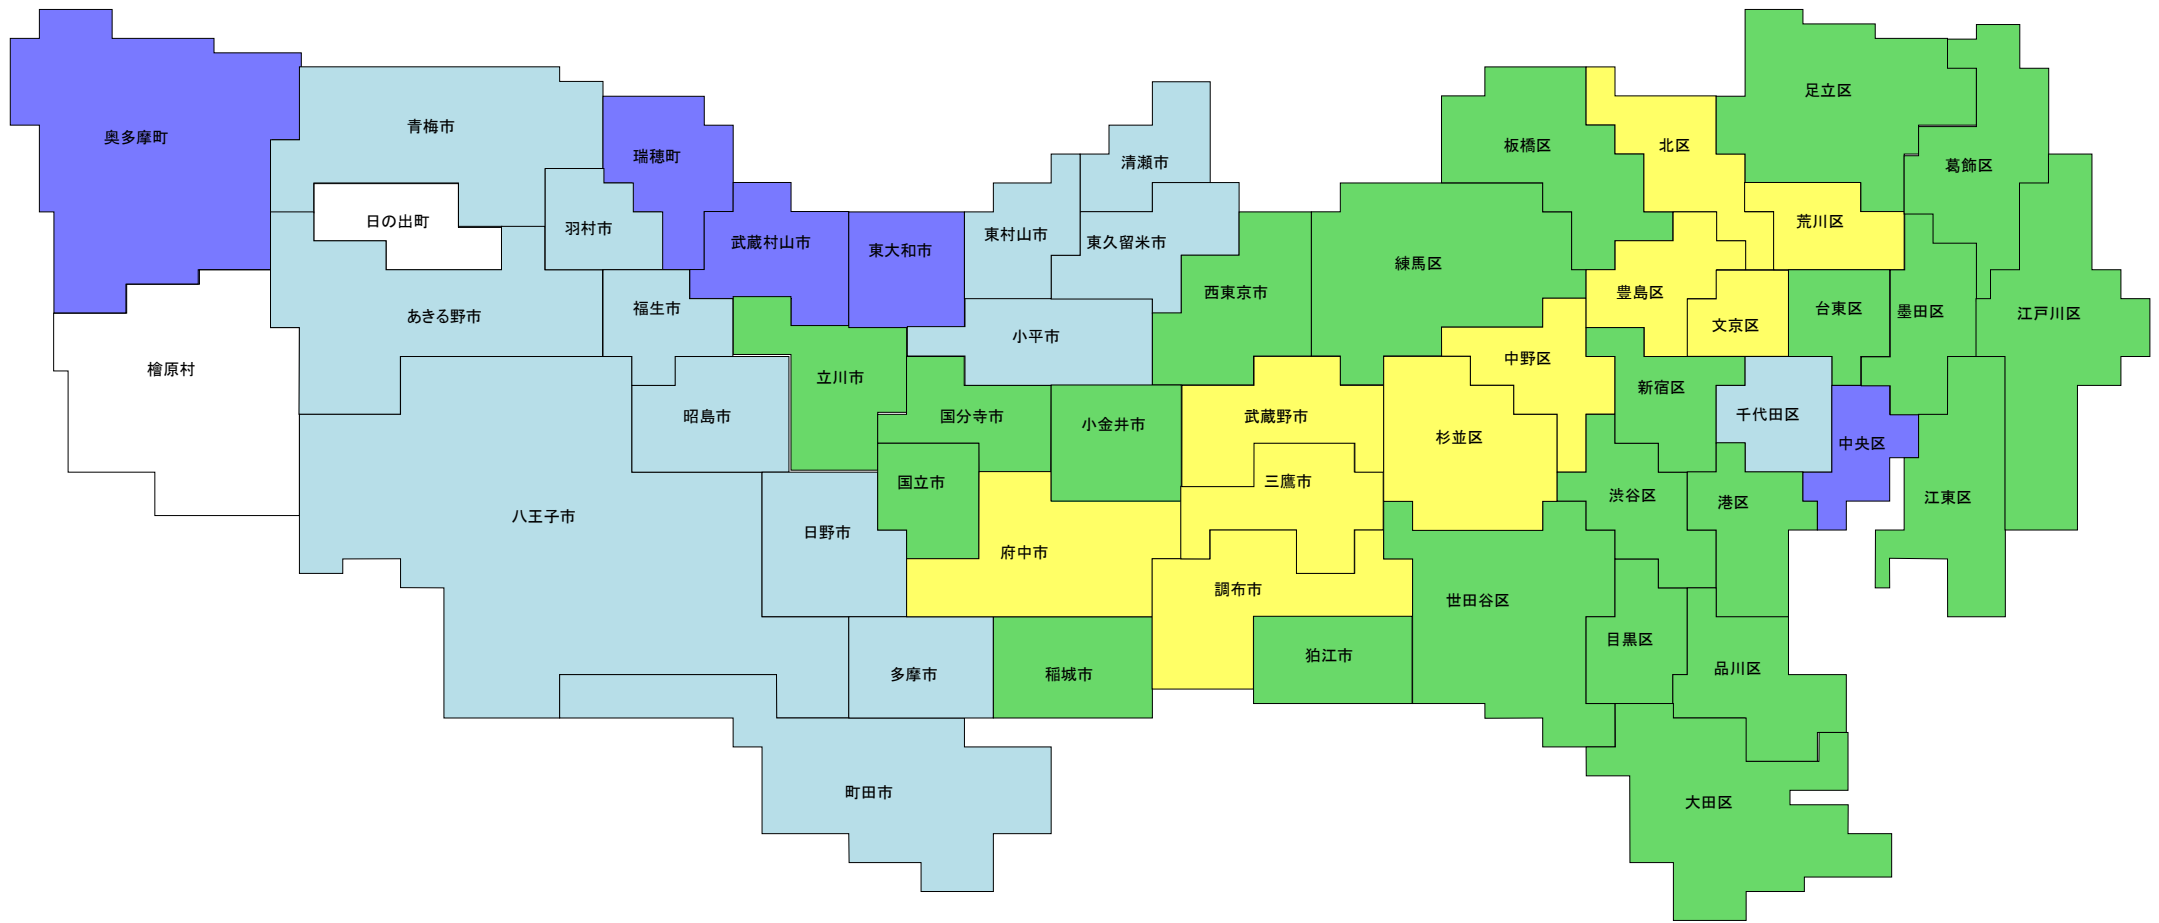

# 令和4年地価調査 商業地 平均変動率マップ

(注) 日の出町及び檜原村には商業地の地点はない。