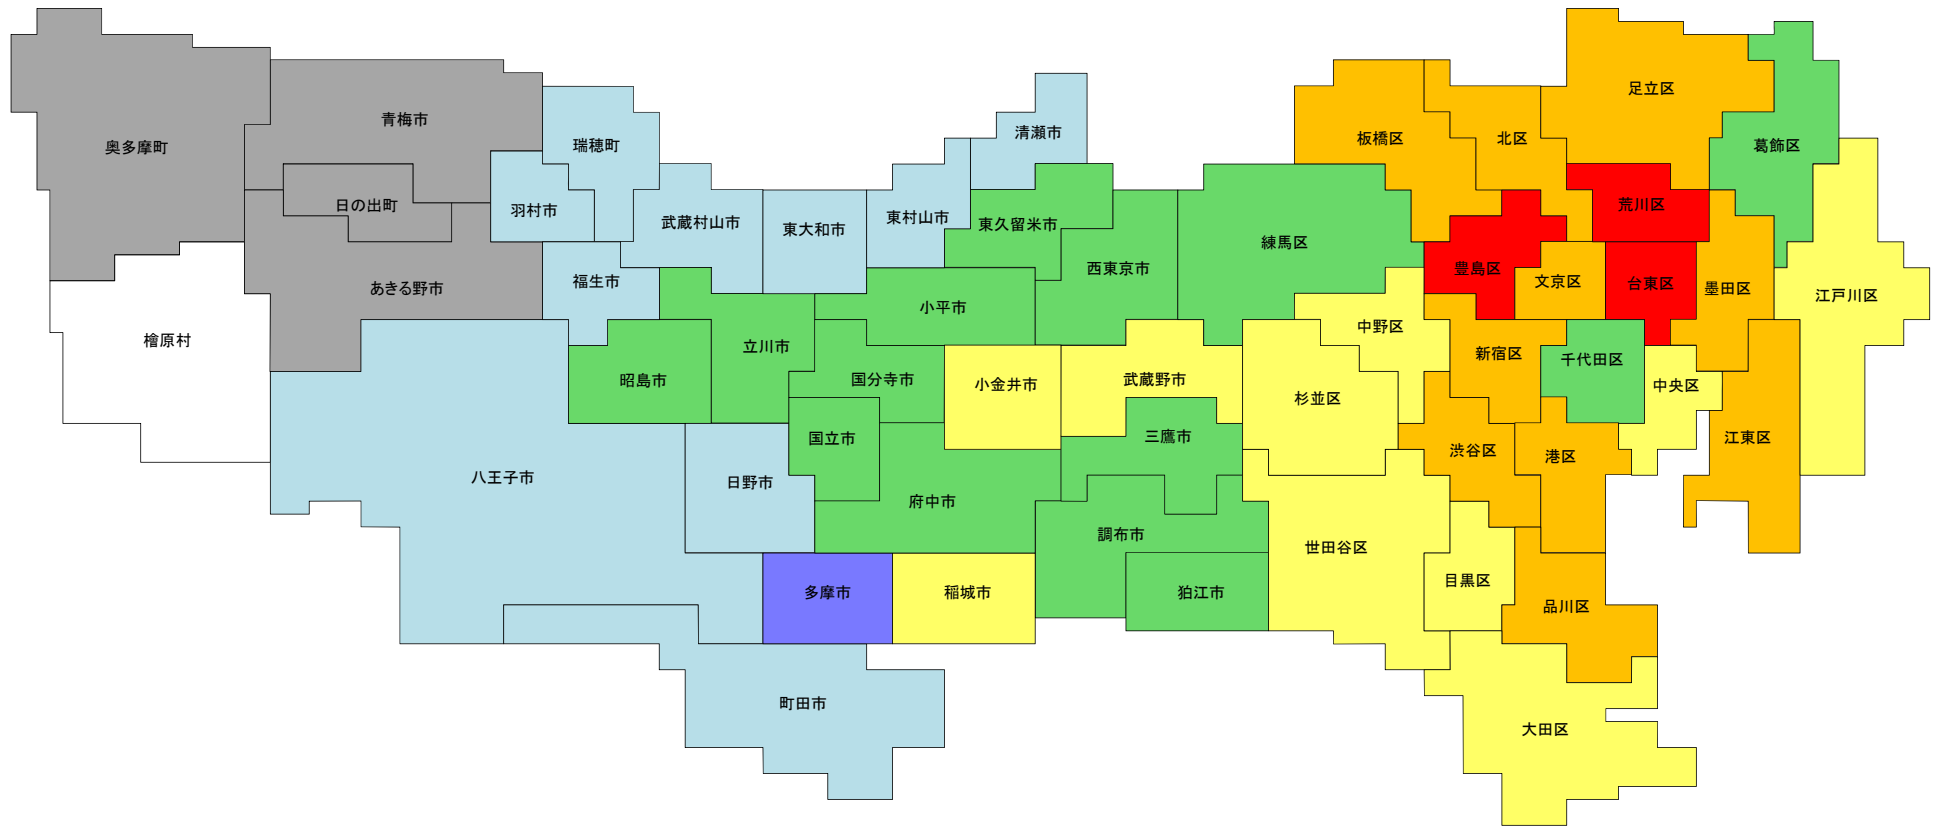

令和元年地価調査 住宅地 平均変動率マップ

資料 5-1

(注) 檜原村はすべての住宅地の地点を選定替としたため変動率は無い。

令和元年7月1日調査