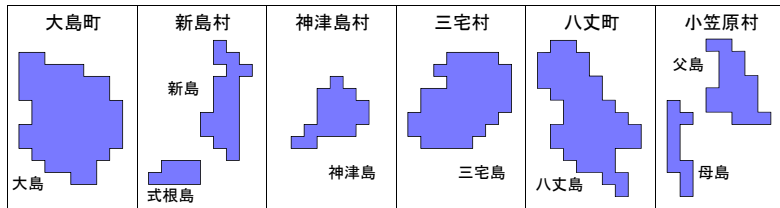

令和元年地価調査 住宅地 平均変動率マップ

資料 5-1

(注) 檜原村はすべての住宅地の地点を選定替としたため変動率は無い。

令和元年7月1日調査