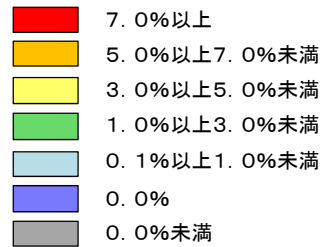

令和元年地価調査 住宅地 平均変動率マップ

資料 5-1

(注) 檜原村はすべての住宅地の地点を選定替としたため変動率は無い。

令和元年7月1日調査