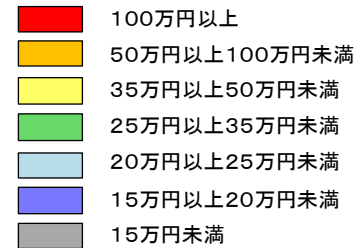

平成30年地価調査 住宅地 平均価格マップ

資料 4-1

平成30年7月1日調査