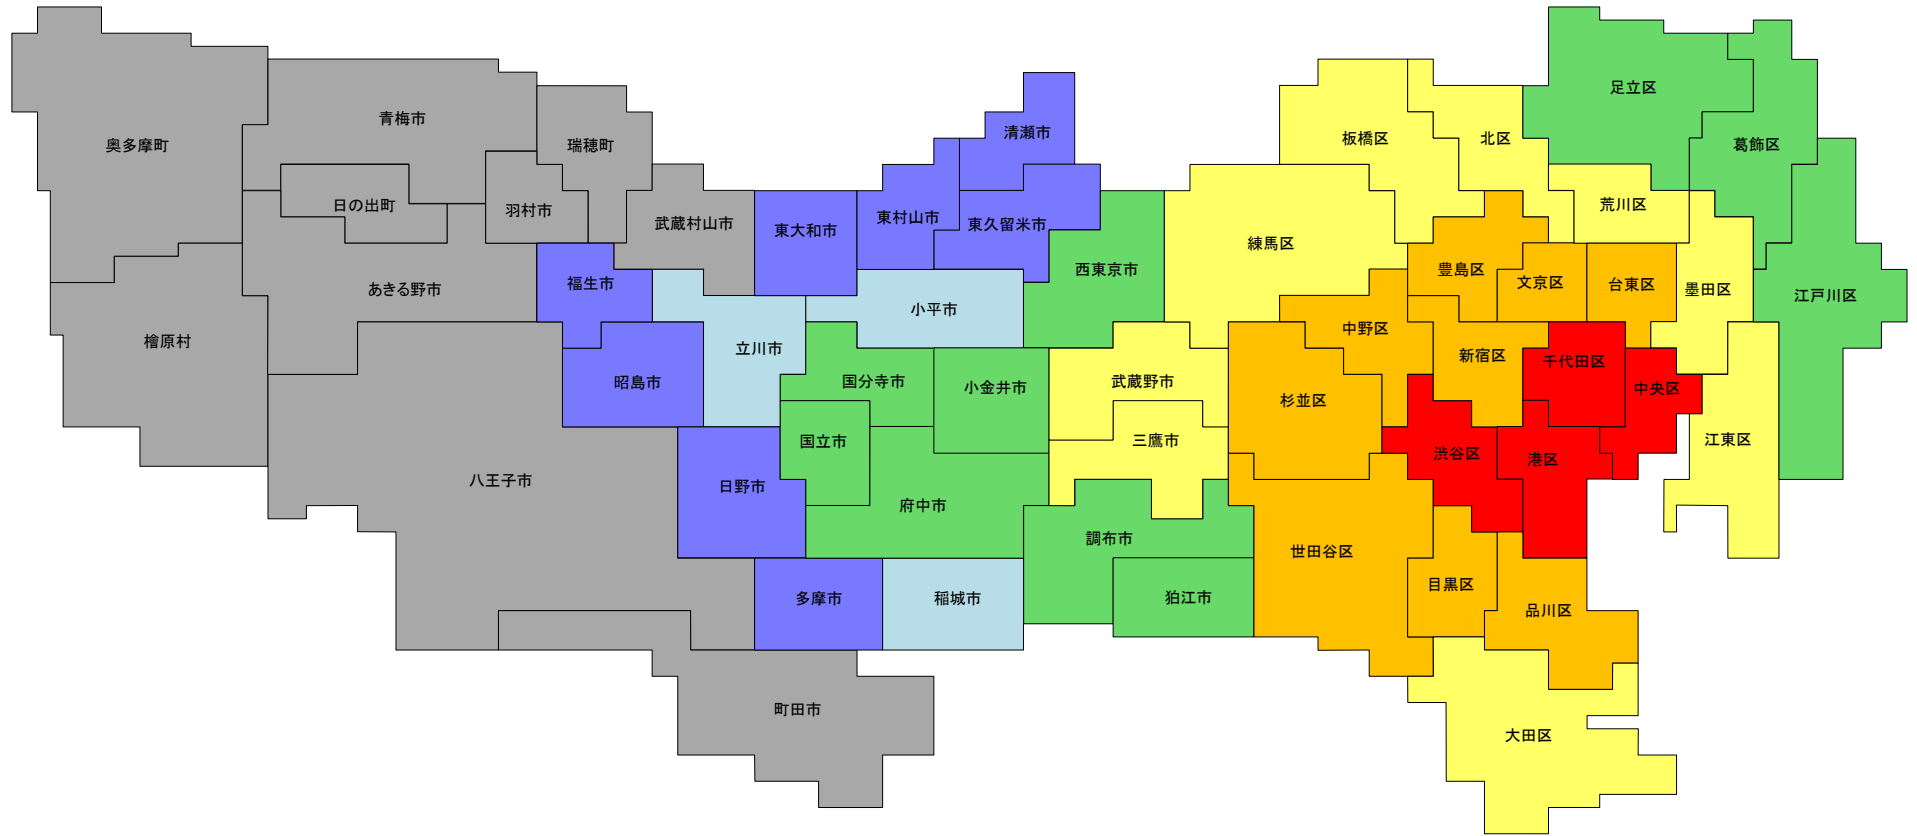

平成30年地価調査 住宅地 平均価格マップ

資料 4-1

平成30年7月1日調査